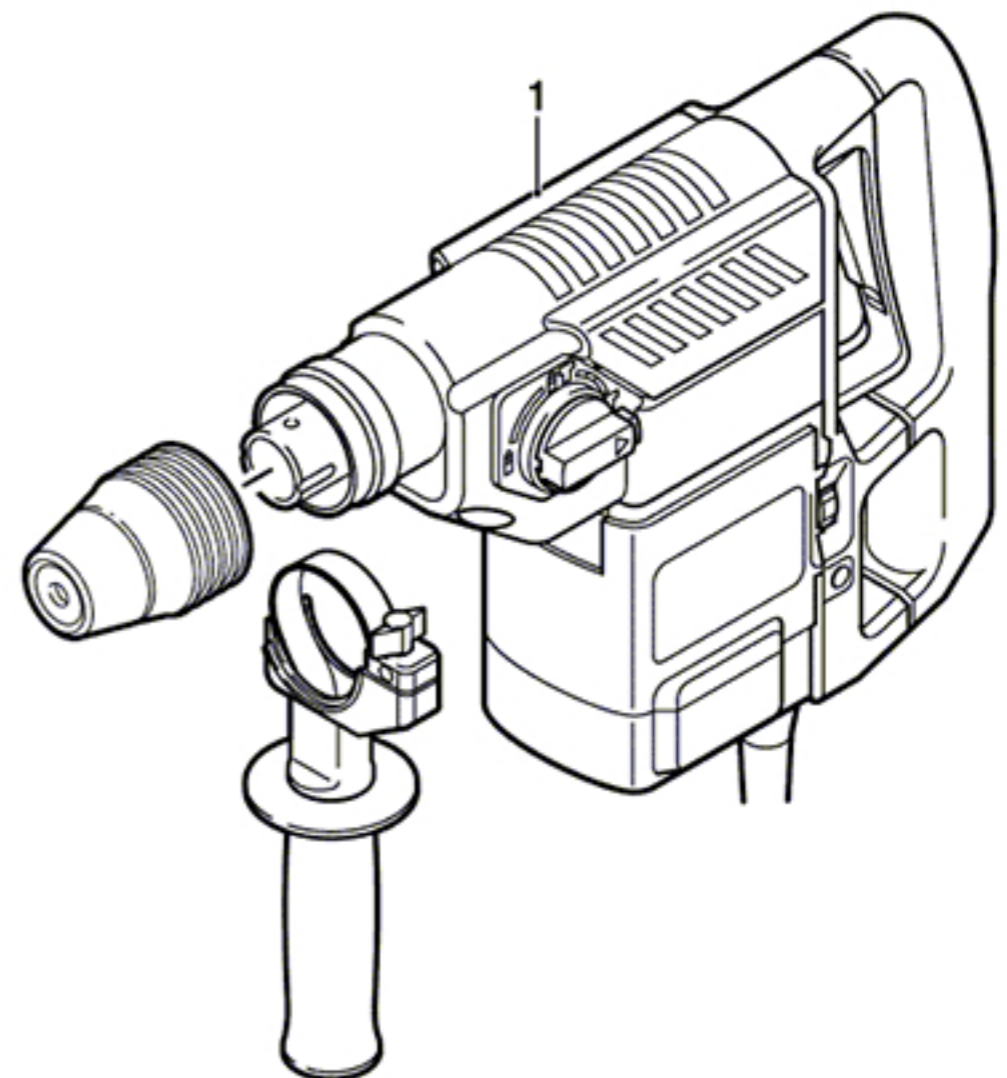

Ersatzteile Bohrhammer 0 611 222 7.. = GBH 4 DSC
Service parts rotary hammer
Pieces de rechange marteau perforateur
Piezas de recambio Martello perforatore