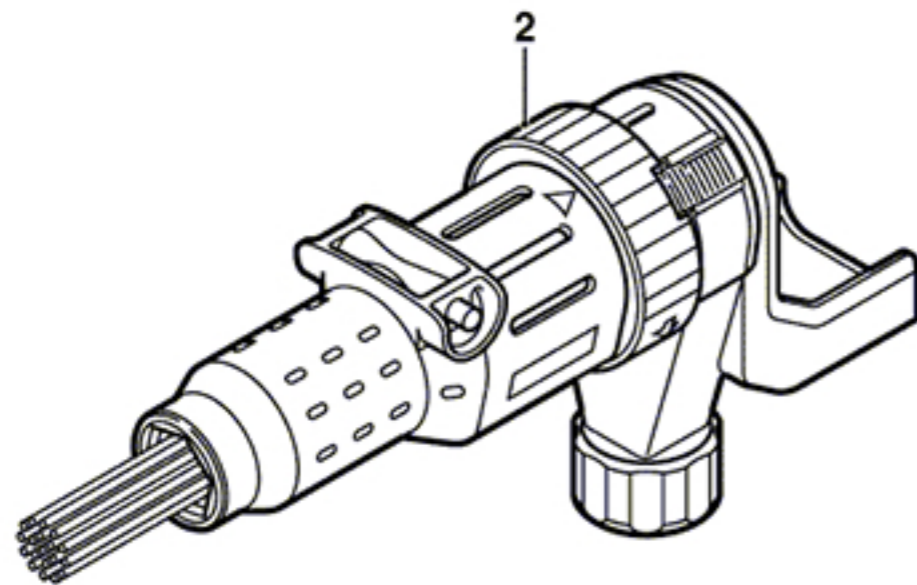

0 611 222 751; 75. ; 78. = GBH 4 Set 0 611 222 7.. + 2 607 018 299
GBH 4 DSC + NA 19

Issue } 01-08-15 **Fig./Abb. 1**
Stand }

Ersatzteile Nadelabklopfen 2 607 018 299 = NA 19
Service parts needle descaler (1 618 590 004)
Pieces de rechange derouilleur
Piezas de recambio martilleta agujas

Ersatzteile Bohrhammer 0 611 222 7.. = GBH 4 DSC
Service parts rotary hammer
Pieces de rechange marteau perforateur
Piezas de recambio Martello perforatore

Änderungen vorbehalten
Modifications reserved
Modifications réservées
Salvo modificaciones