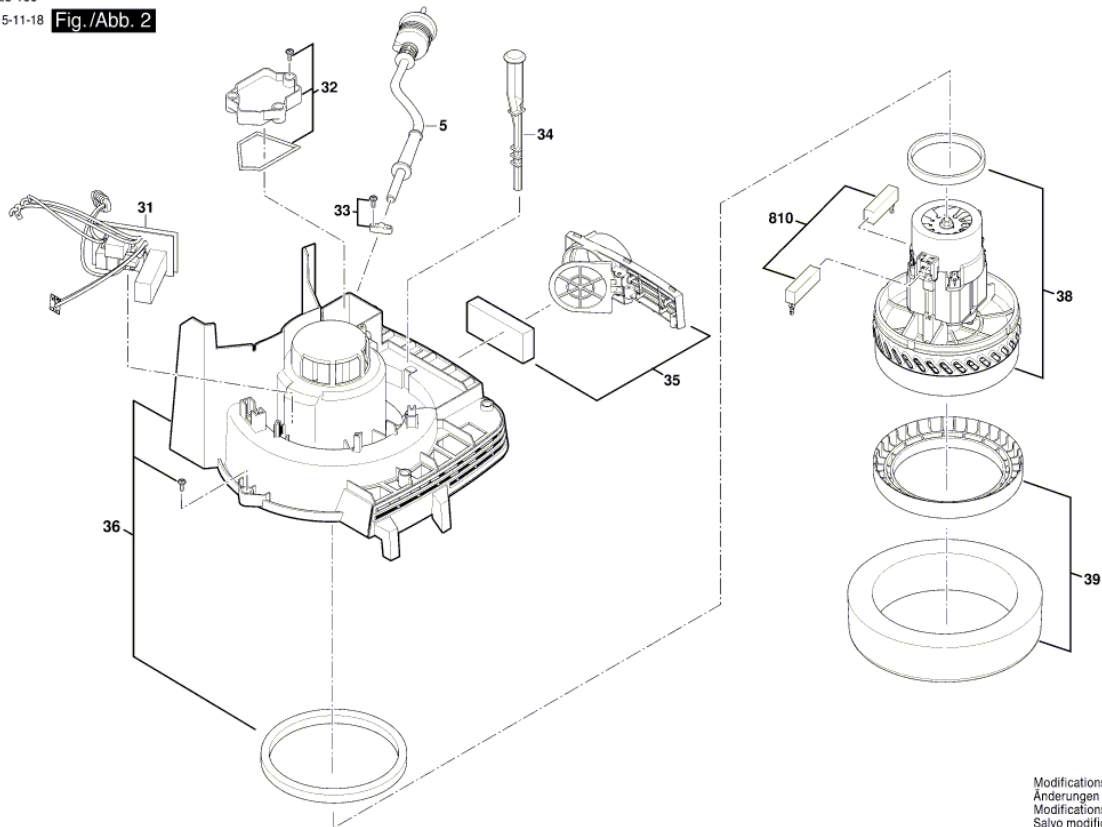

Illustration - Type - E

3 601 JE5 100
Issue | 15-11-18
Stand | **Fig./Abb. 2**