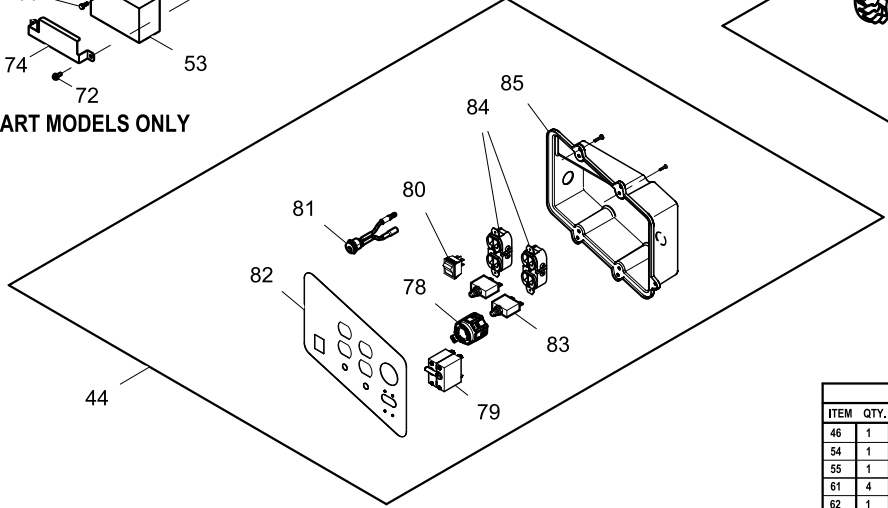

CONTROL PANEL DETAIL