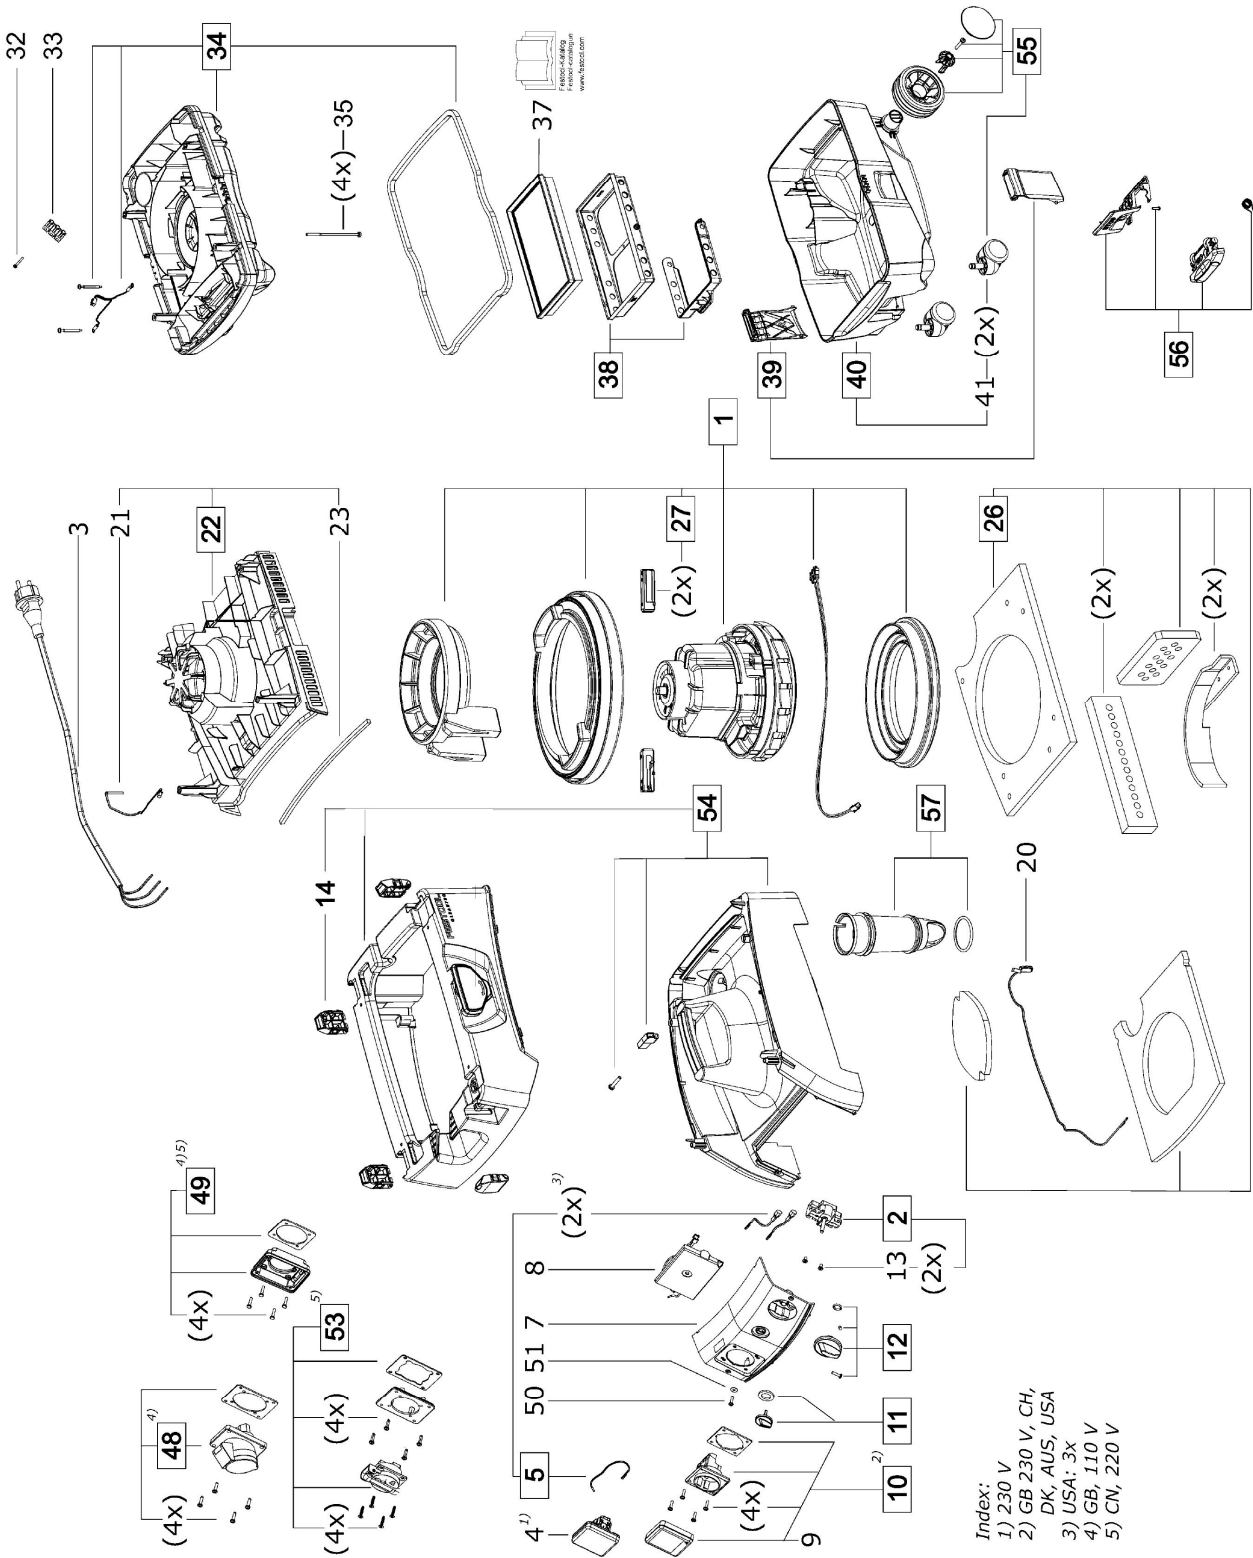

498236_USA - CT MINI USA 120V

- Index:
 1) 230 V
 2) GB 230 V, CH, DK, AUS, USA
 3) USA: 3x
 4) GB, 110 V
 5) CN, 220 V