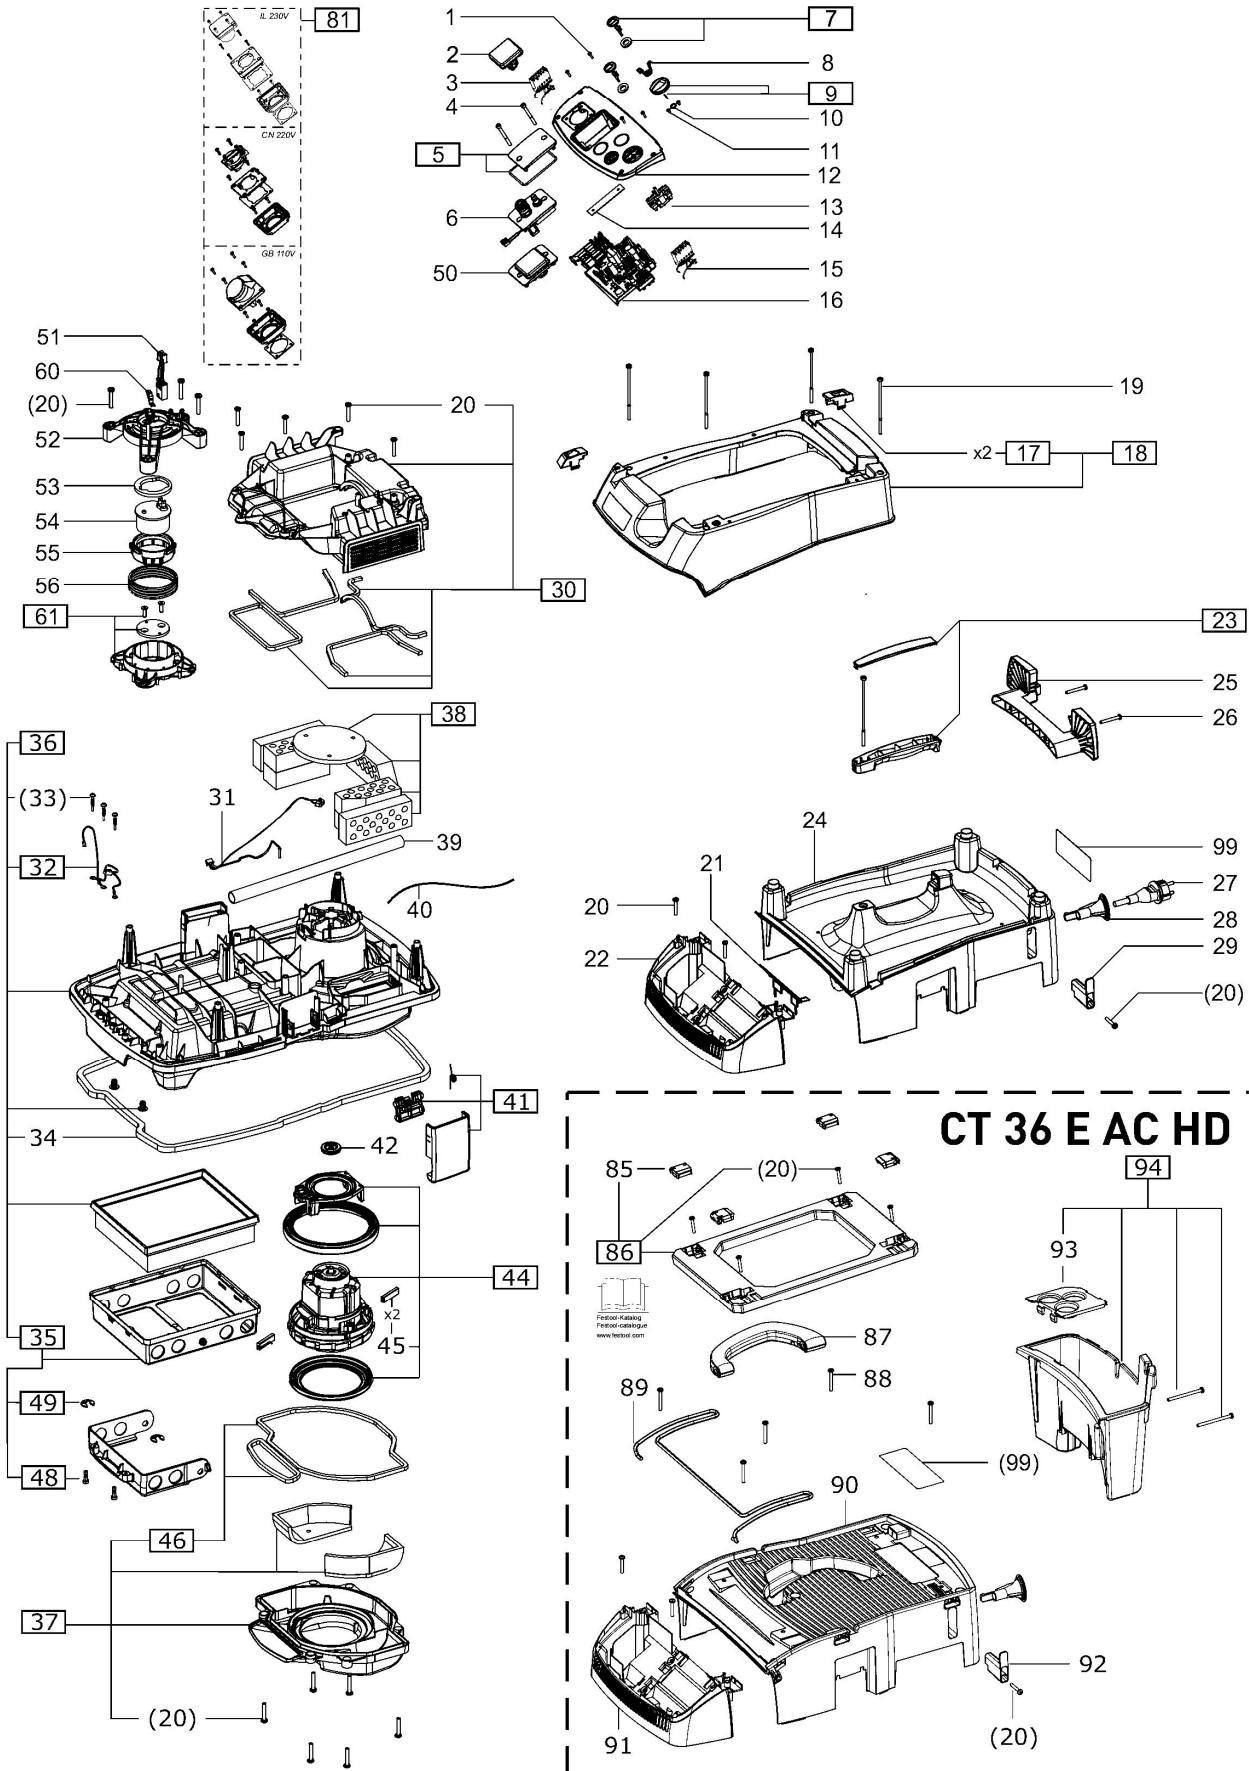

495847_USA - CT 26 E HEPA - CLEANTEX

495847_USA - CT 26 E HEPA - CLEANTEX