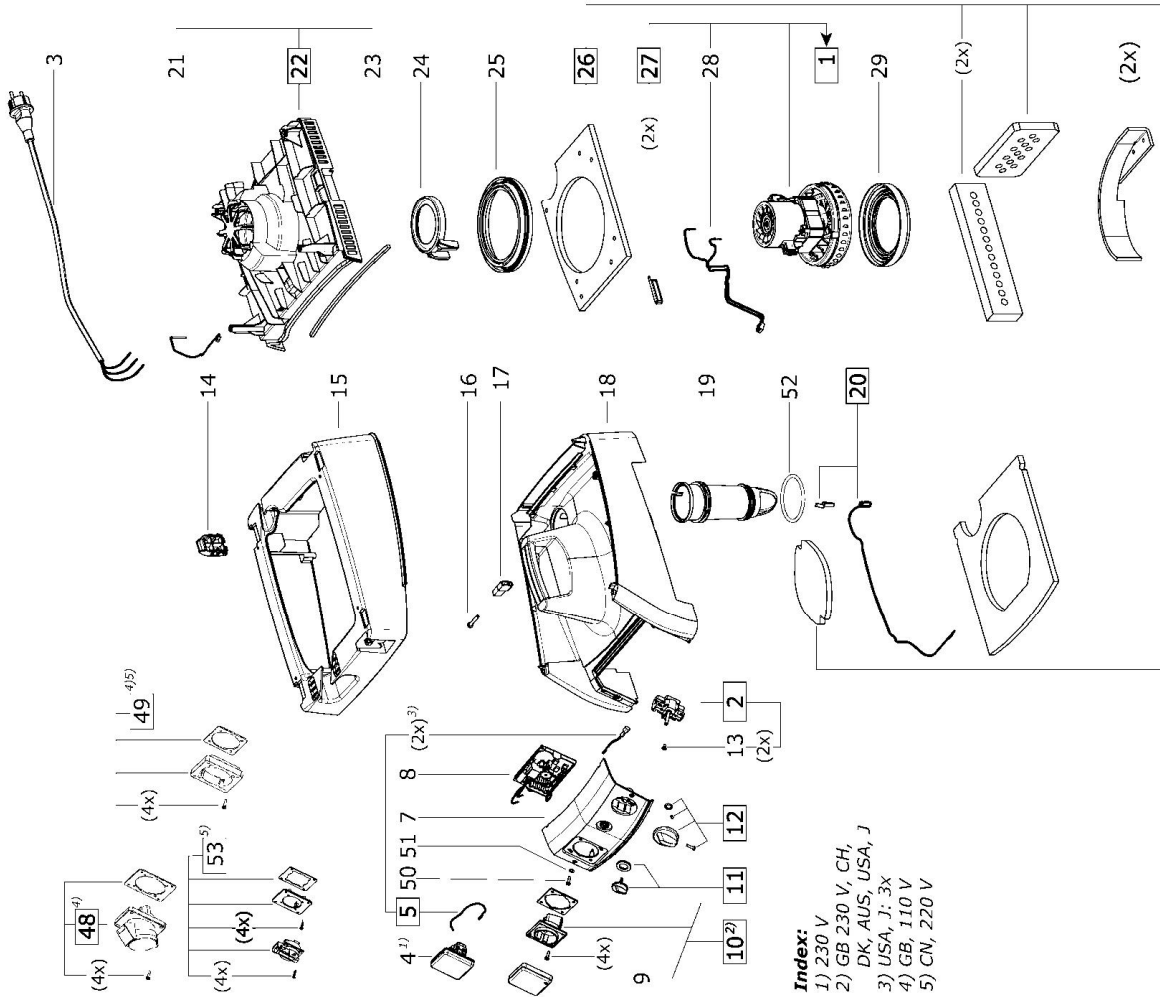

456784\_USA - CT MINI 120V

- Index:**  
 1) 230 V  
 2) GB 230 V, CH,  
 DK, AUS, USA, J  
 3) USA, J; 3x  
 4) GB, 110 V  
 5) CN, 220 V