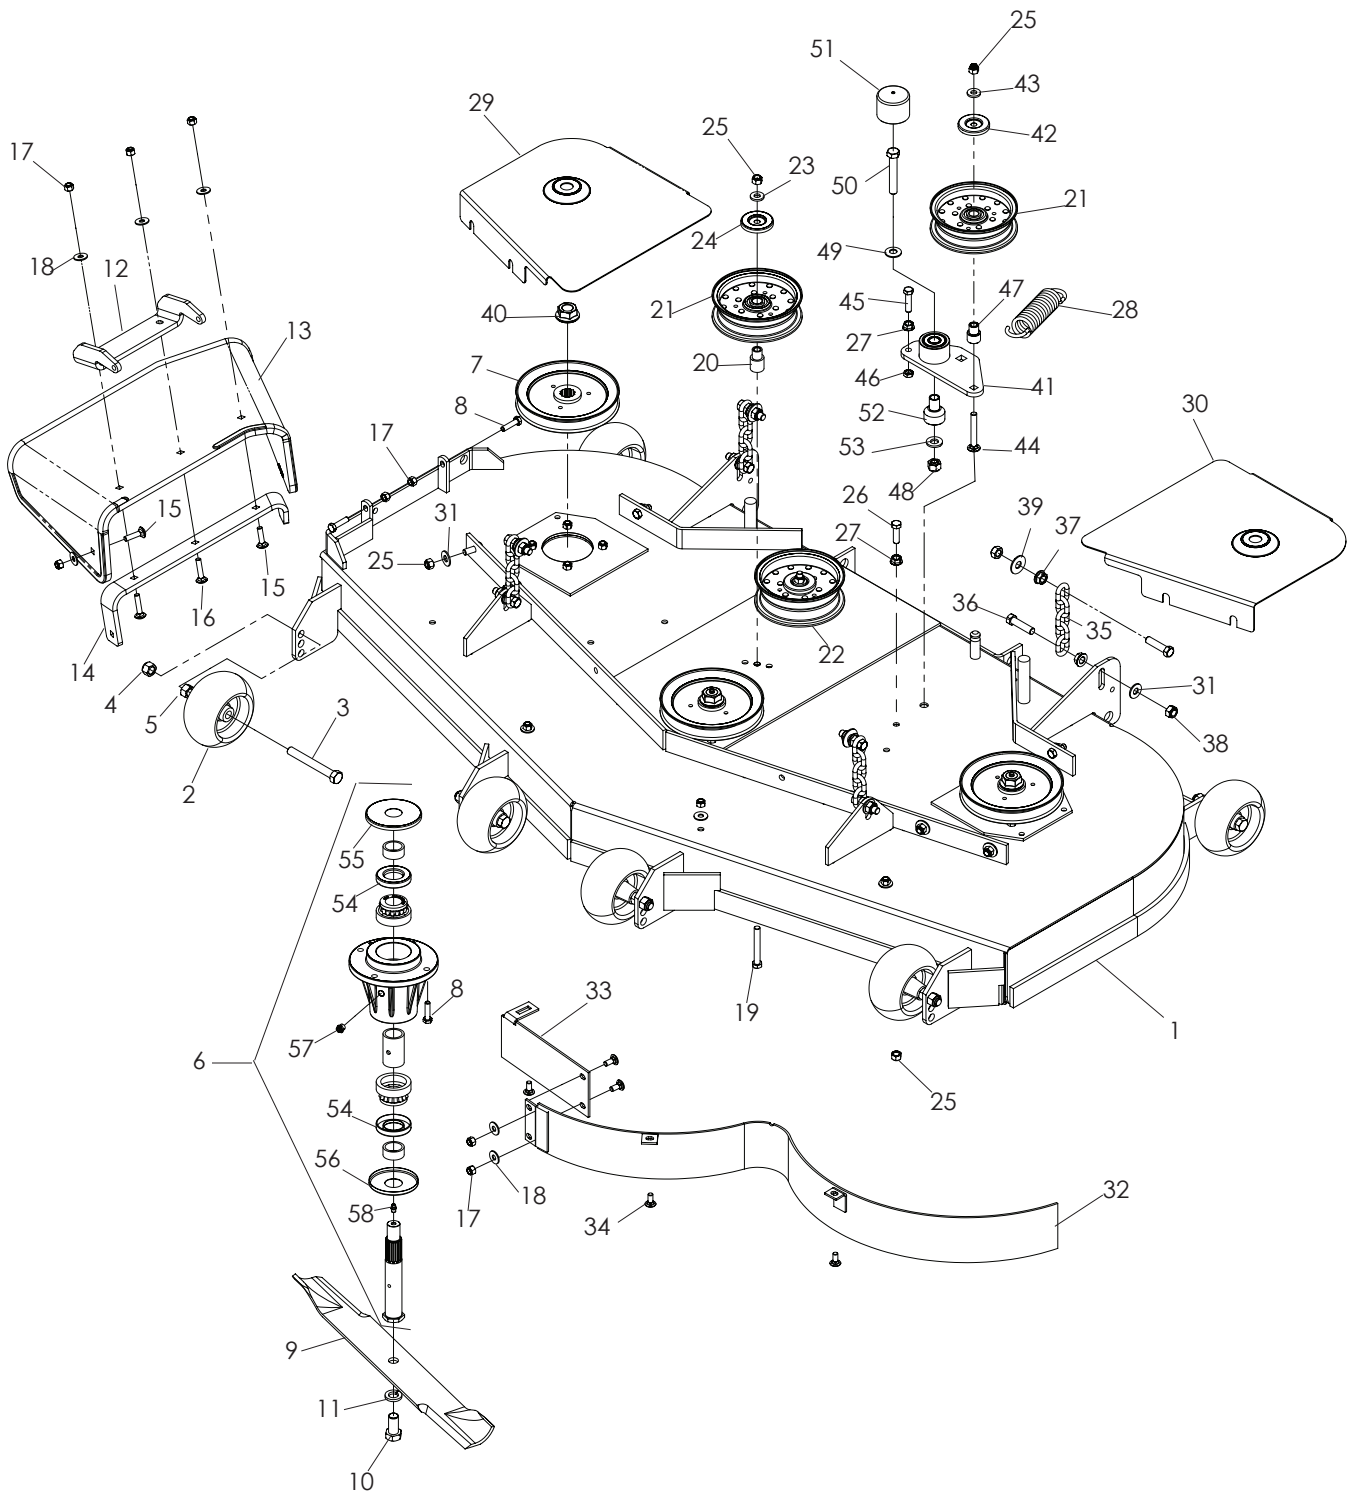

61 INCH FLAT DECK

FD61i / 966059001

61 INCH FLAT DECK

ITEM	PART NO.	QTY.	DESCRIPTION	ITEM	PART NO.	QTY.	DESCRIPTION
1..	525 837002....	1	DECK w/ DECALS	35..	539 102641....	4	LIFT CHAIN
2..	539 107610....	6	WHEEL, GAUGE	36..	539 108073....	8	HCS 7/16-14 x 1 3/4
3..	539 108366....	6	HCS 1/2-13 x 4	37..	539 102582....	8	NUT 7/16-14 WHIZLK
4..	539 101331....	6	NUT 1/2 NYLOC	38..	539 119124....	8	NUT 7/16-14 NYLOC
5..	539 990258....	6	NUT 1/2-13	39..	539 104864....	4	WASHER 7/16
6..	539 131383....	3	HOUSING, 52/61	40..	539 130653....	3	NUT 3/4-16 FLANGE
7..	539 112125....	3	PULLEY, 61	41..	539 130391....	1	ARM w/ BEARINGS, IDLER
8..	539 990627..	14	HCS 5/16-18 x 1 1/4	42..	510 254501....	1	SHIELD, DUST
9..	539 101733....	3	BLADE, 21"	43..	522 023401....	1	WASHER 3/8 THICK
10..	539 103299....	3	HCS 5/8-18 x 1 1/4	44..	539 130235....	1	RHSNB 3/8-16 x 2 3/4
11..	539 990333....	3	LOCKWASHER 5/8	45..	539 107042....	1	HCS 3/8-16 x 1 1/2 GR8
12..	539 130917....	1	PIVOT BRACKET, CHUTE	46..	539 109332....	1	NUT 3/8-16 JAM
13..	539 130901....	1	RUBBER CHUTE 52/61	47..	539 130242....	1	BUSHING, IDLER
14..	539 130920....	1	REINFORCEMENT, BRACKT	48..	539 101331....	1	NUT 1/2 NYLOC
15..	539 100472....	2	RHSNB 5/16-18 x 1 1/4	49..	539 115528....	1	WASHER 1/2 BELLEVILLE
16..	539 102933....	2	RHSNB 5/16-18 x 1 1/2	50..	539 101572....	1	HCS 1/2-13 x 3
17..	539 990717..	23	NUT 5/16-18 NYLOC	51..	539 114823....	1	CAP, VINYL
18..	539 990692....	9	WASHER 5/16	52..	510 206301....	1	PIVOT, BEARING
19..	539 102612....	2	HCS 3/8-16 x 2 3/4	53..	539 990250....	1	WASHER 1/2 SAE
20..	539 103295....	2	IDLER BUSHING	54..	539 108754....	2	SHAFT SEAL
21..	539 103257....	2	IDLER PULLEY	55..	539 108450....	1	DUST CAP, TOP
22..	539 103258....	1	IDLER PULLEY (TALL)	56..	539 108449....	1	DUST CAP, BOTTOM
23..	522 023401....	2	WASHER 3/8 THICK	57..	539 977326....	1	GREASE POPPET
24..	510 254501....	2	SHIELD, DUST	58..	539 101474....	1	ZERK
25..	539 976979..	10	NUT 3/8-16 NYLOC	NOT SHOWN			
26..	539 976941....	1	HCS 3/8-16 x 1 1/4	539 102619 ...	2	PIN PIVOT, STRUT	
27..	539 990613....	1	NUT 3/8-16 WHIZLK	539 105746 ...	1	DECAL, SEVERING	
28..	539 105192....	2	SPRING	539 108331 ...	2	CASTER ARM	
29..	539 108611	1	BELTSCHILD, RIGHT	539 108656 ...	1	DECK BELT 61"	
30..	539 108610....	1	BELTSCHILD, LEFT	539 113224....	1	DECAL, WARNING	
31..	539 990517..	10	WASHER 3/8	539 913010 ...	1	DECAL, WARNING	
32..	539 105465....	1	MAIN WELDMENT	539 990209 ...	2	HCS 5/16-18 x 1	
33..	539 105461....	1	CENTER BAFFLE	539 990717 ...	2	NUT 5/16-18 NYLOC	
34..	539 990316....	5	RHSNB 5/16-18 x 3/4				