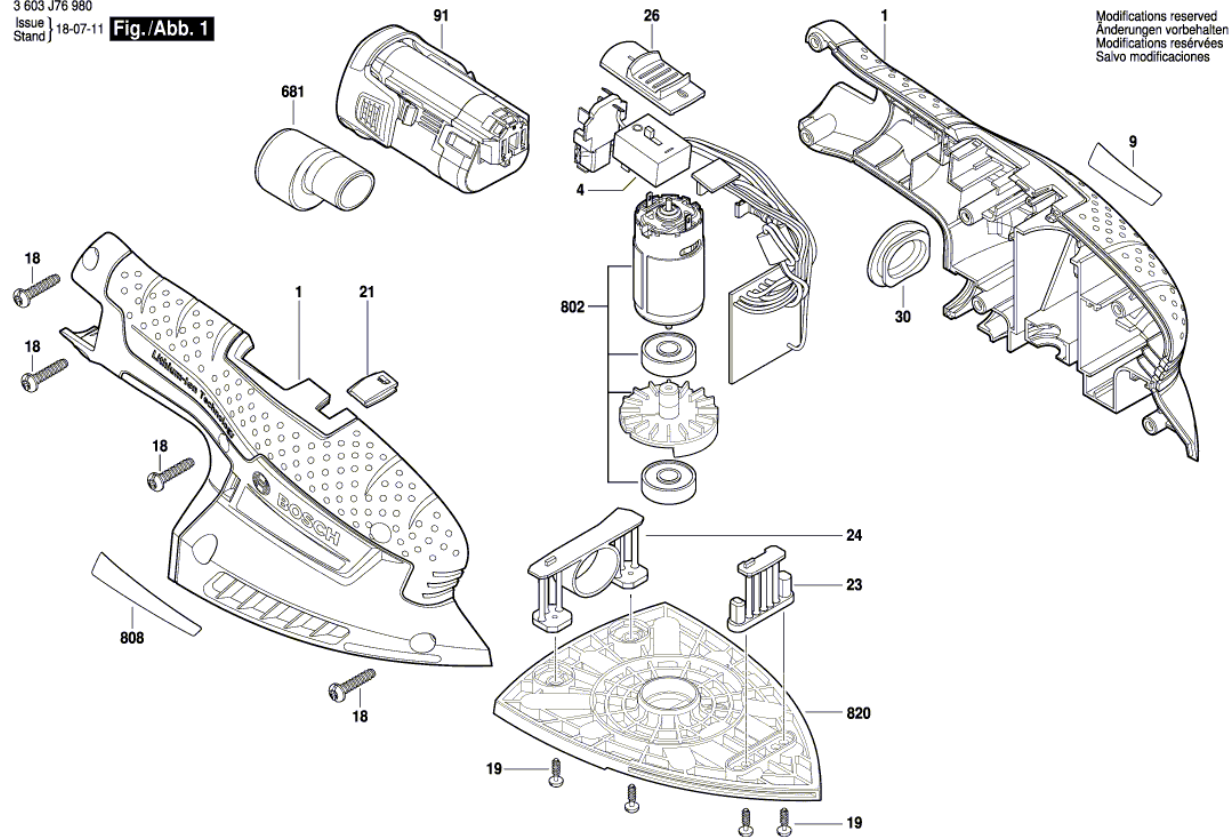

Spare parts list

Item	Part Number	Description
1	1 605 806 5VN	Housing
4	2 609 005 281	Electronic Assembly
9	1 601 11C 2RM	Manufacturer's nameplate EasySander 12
18	2 603 490 022	Screw 4x16
19	2 603 490 017	Torx Oval-Head Screw 3x10
21	2 609 005 282	Lens
23	2 609 001 421	Oscillation Insert
24	2 609 005 283	Vibration Foot
26	2 609 005 284	Slider
30	2 609 005 286	Rubber Plug
91	1 607 A35 07N	Battery Pack PBA 12V, 2,0Ah O-A
681	2 609 005 888	Fitting
802	2 609 005 287	DC motor 10,8V
808	1 601 11A 6GF	Nameplate
820	2 609 001 937	Sander Plate

Illustration - Type - E

3 603 J76 980
Issue | 18-07-11
Stand | **Fig./Abb. 1**