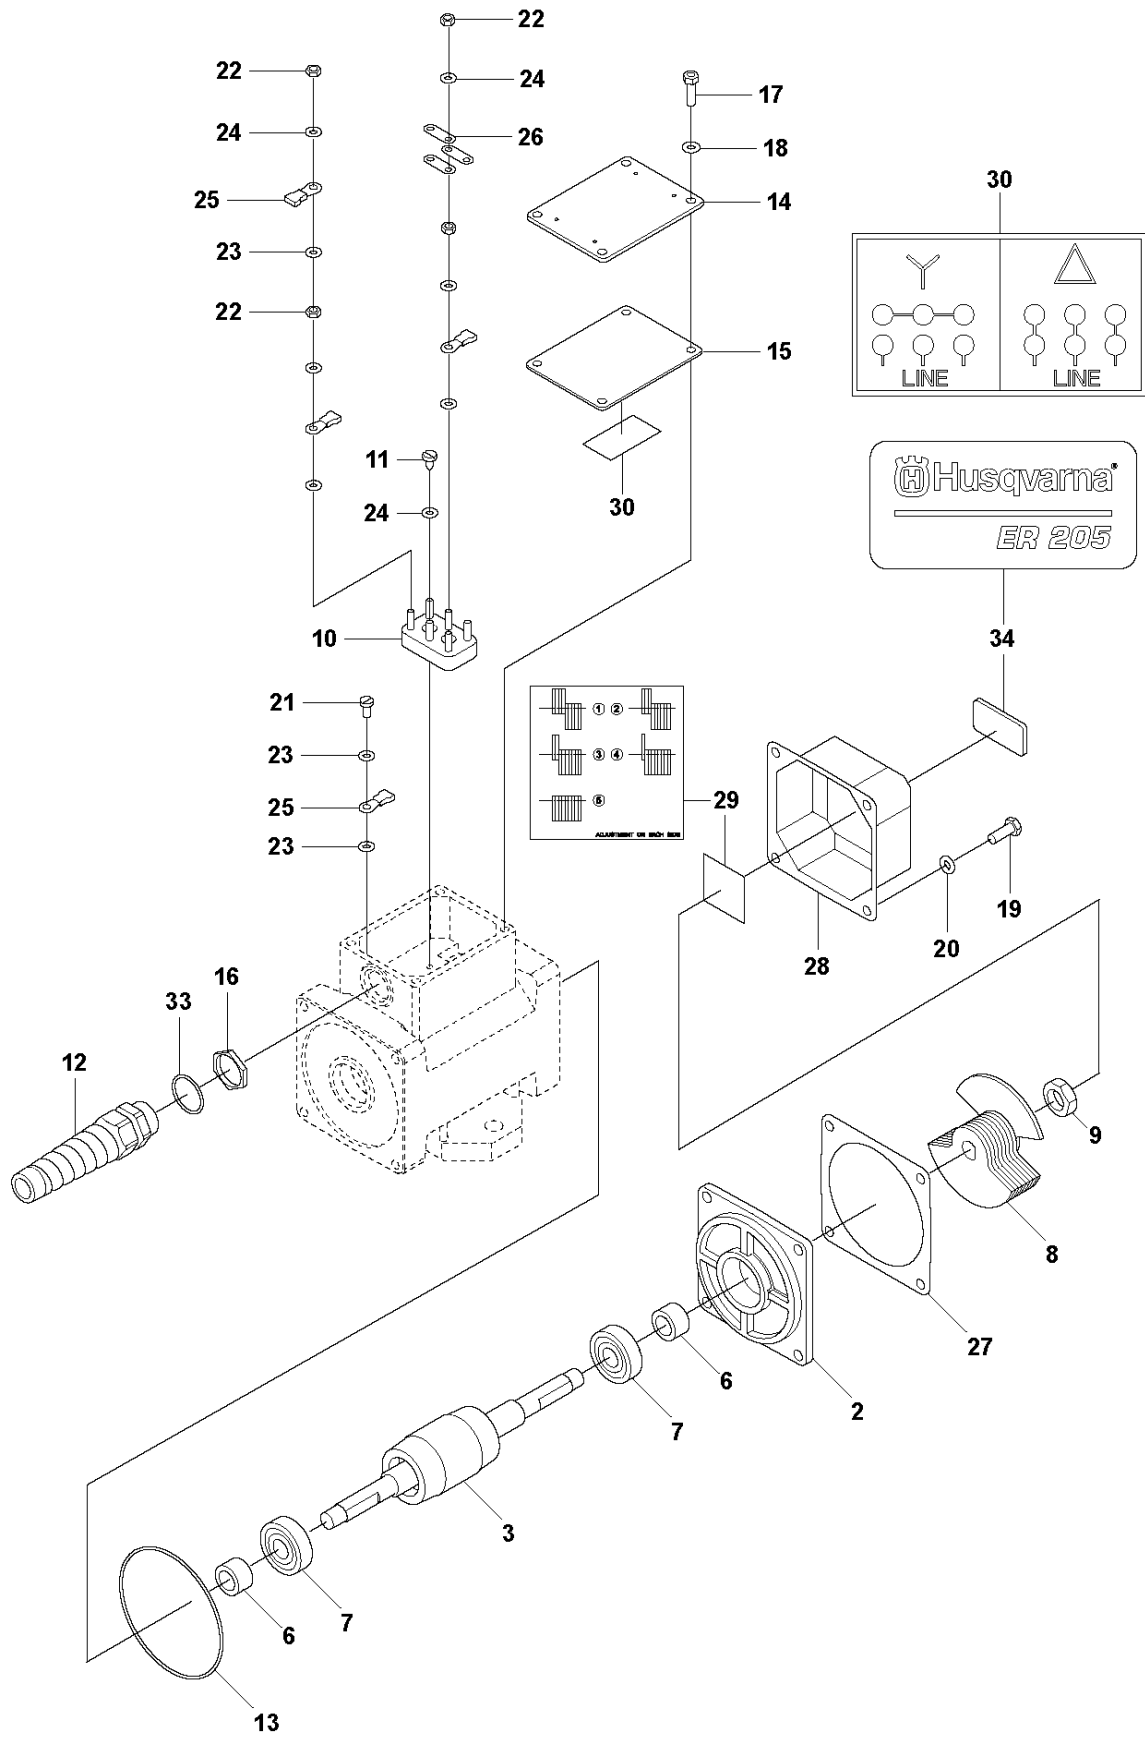

SPARE PARTS LIST

EXTERNAL VIBRATORS

ER105, ER205, ER305, ER405, ER605,
ER705, 2022-01

B ER205
PRODUCT COMPLETE

Ref	Part No	Description	Remark	QTY KIT
2	595 14 98-01	BRACKET		1
3	595 15 18-01	ROTOR		1
6	529479201	TBD		2
7	595 14 17-01	BALL BEARING	6201-ZZ	2
8	595 15 01-01	EXCENTER		18
9	595 15 20-01	NUT		2
10	594 25 55-01	CONNECTING BOX		1
11	594 83 30-01	SCREW	4.2x16 DIN 7971	2
12	594 79 22-01	NUT	BS 13.5	1
13	595 14 54-01	O-RING	75.92x1.78 NBR 70 Shore	1
14	595 15 02-01	COVER		1
15	595 15 03-01	SEAL		1
16	595 44 72-01	NUT	SM 13.5	1
17	595 05 36-01	SCREW	M5x16 ISO 4014 8.8 A2K	4
18	594 27 35-01	SPRING WASHER	M5 DIN 6798A	4
19	595 03 32-01	SCREW	M6x16 ISO 4017 8.8 A2K	8
20	595 14 94-01	WASHER	M6 DIN 6798A	8
21	594 28 61-01	SCREW	M4x8 ISO 1207 BRASS	1
22	594 79 11-01	NUT	M4 ISO 4032 BRASS	12
23	595 18 25-01	WASHER	M4 ISO 7092 BRASS	16
24	595 18 23-01	WASHER	M4 DIN 6798A	9
25	594 85 36-01	UNIT		10
26	595 44 66-01	STRIP		3
27	595 15 04-01	SEAL		2
28	595 14 99-01	COVER		2
29	595 44 82-01	DECAL		2
30	595 45 45-01	CONNECTOR		1
33	594 26 76-01	O-RING	14.1x1.6 NBR 70 Shore	1
34	599829101	TBD		2