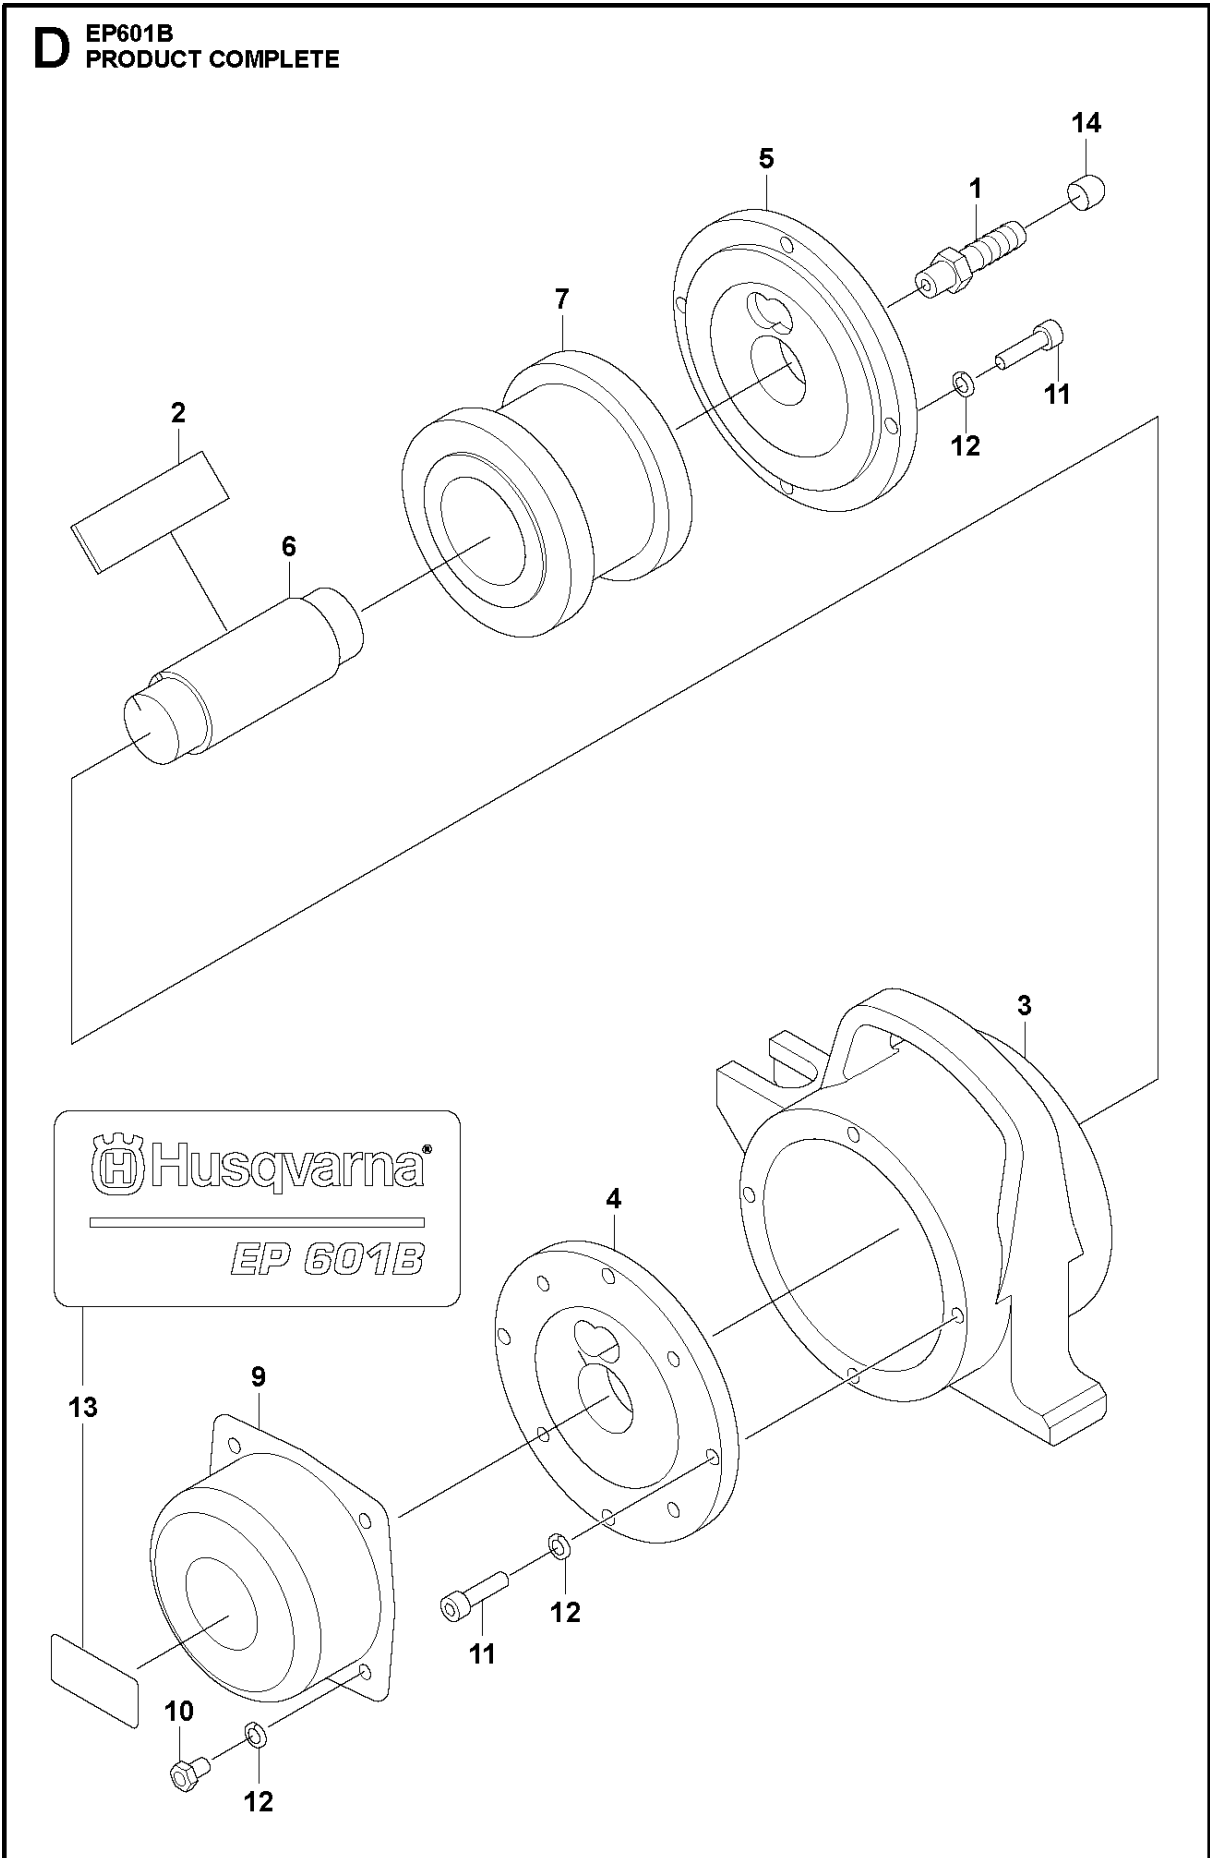

# SPARE PARTS LIST

## PRODUCT COMPLETE - EP601B

EP121B, EP271B, EP371B, EP601B, 2021-09

Ref	Part No	Description	Remark	QTY KIT
1	594 25 66-01	NIPPLE		1
2	594 27 28-01	DISC		1
3	595 14 80-01	BODY		1
4	595 14 81-01	FLANGE		1
5	595 14 82-01	FLANGE		1
6	595 14 84-01	ROTOR		2
8	595 44 59-01	ROTOR		1
9	594 28 06-01	COVER		1
10	596 88 97-07	SCREW	M8x12 ISO4017 8.8 A2K	4
11	595 17 97-01	SCREW	M8x30 ISO4762 12.9 A2K	8
12	595 06 13-01	WASHER	M8 DIN127B	12
13	599 36 34-04	DECAL		1
14	595 45 05-01	PLUG		1