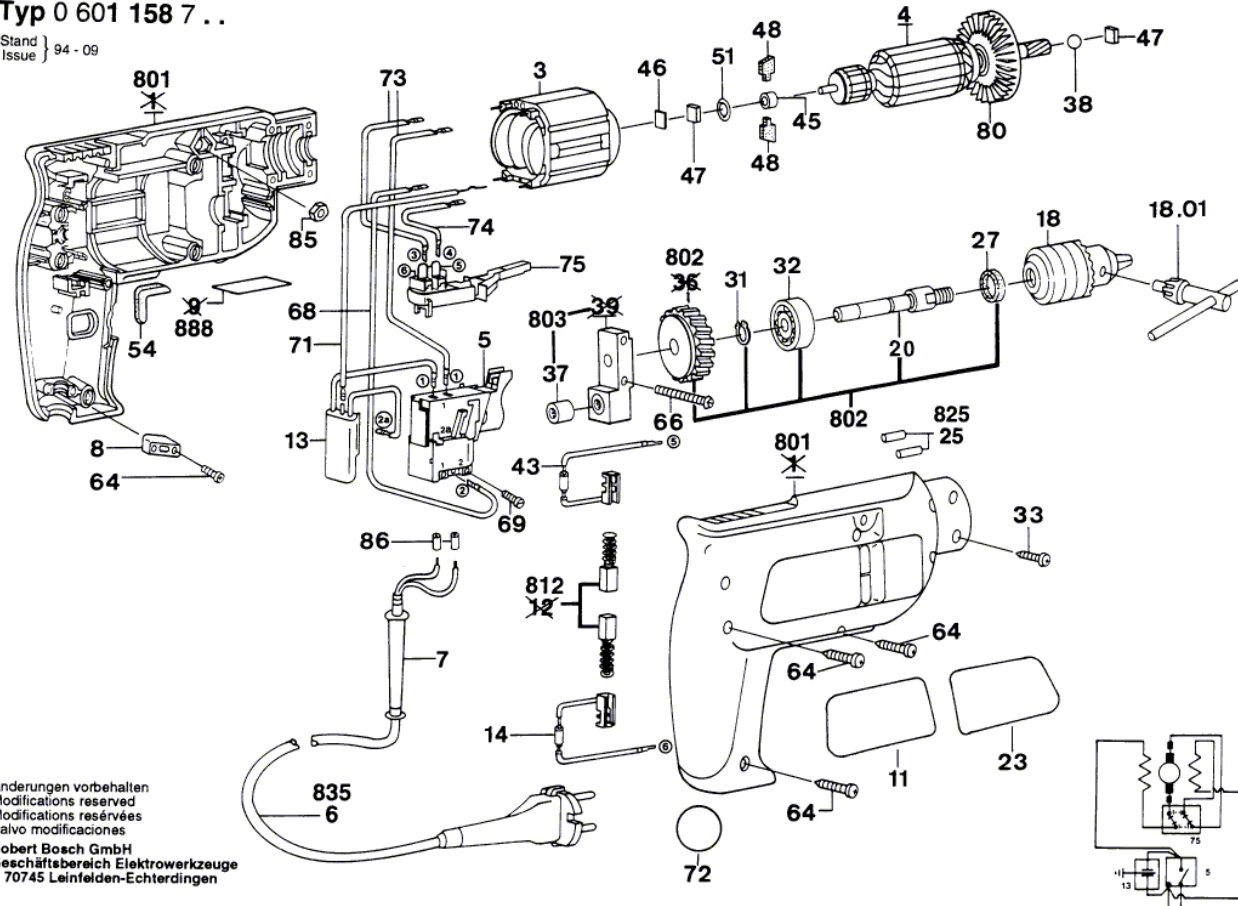

BOSCH

Drill

ELECTRONIC | 0 601 158 760

Table of Content

Spare parts list.....	2
Illustration - Type.....	4

Illustration - Type - E

Typ 0 601 158 7 ..

Stand } 94 - 09
Issue }

Änderungen vorbehalten
Modifications reserved
Modifications réservées
Salvo modificaciones
Robert Bosch GmbH
Geschäftsbereich Elektrowerkzeuge
D 70745 Leinfelden-Echterdingen