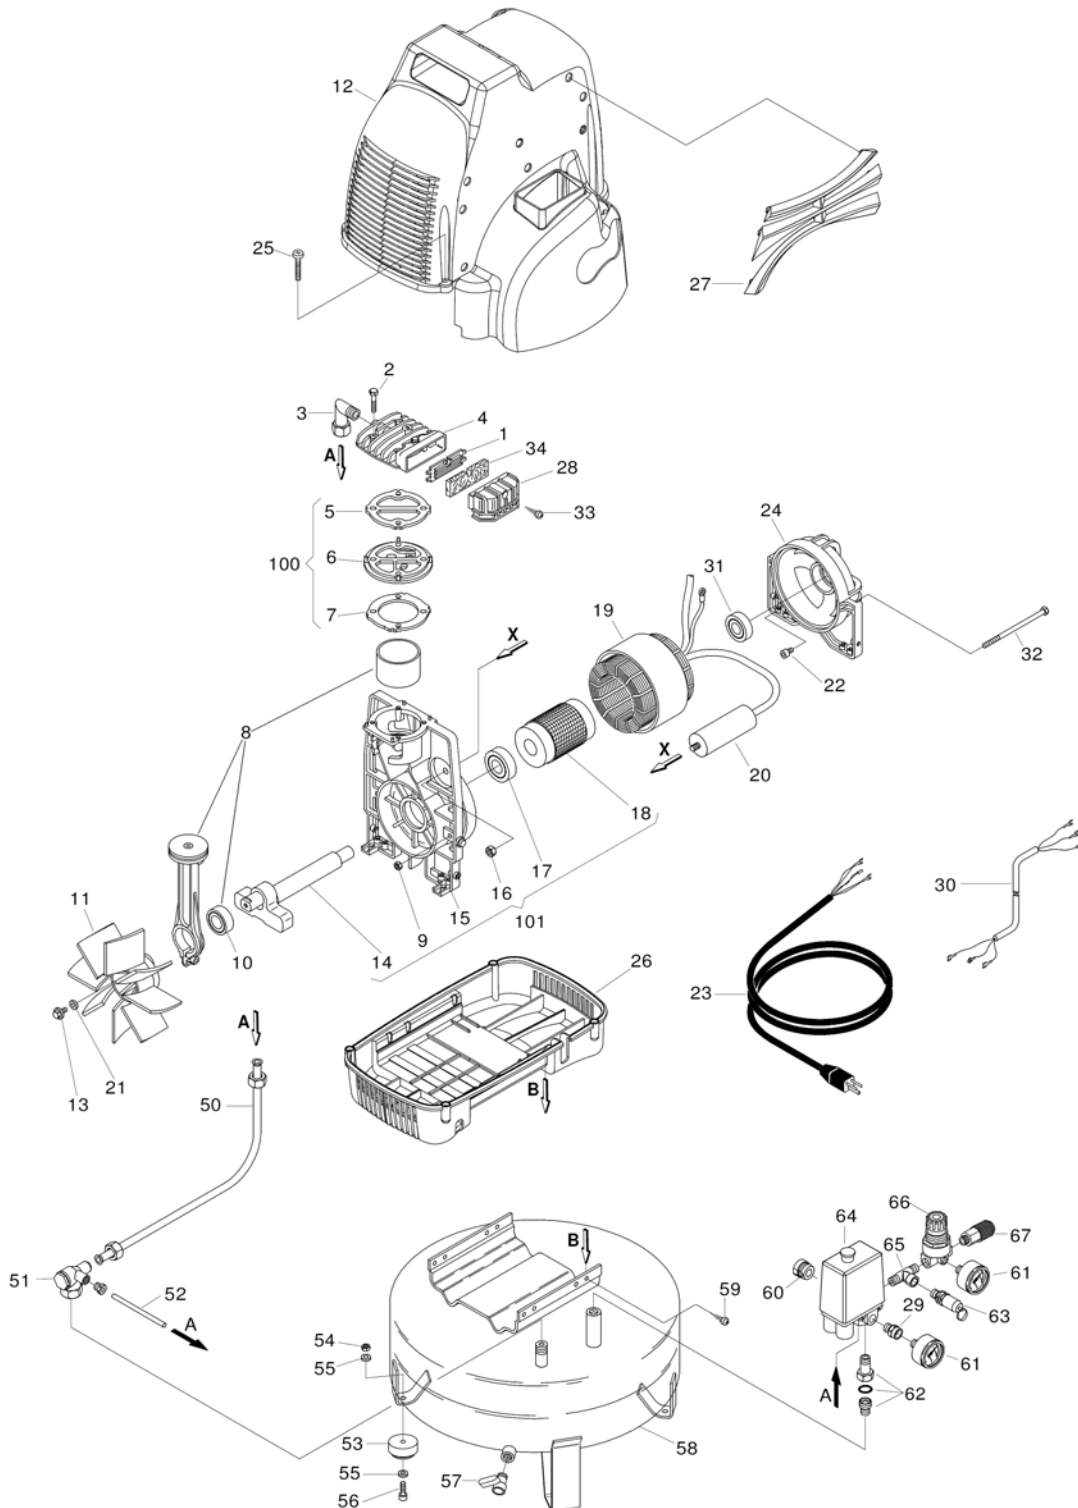

ELECTRIC TOOL PARTS LIST

■ AIR COMPRESSOR
Model EC 79

2007 • 05 • 24
(E3)

Parts List

EC79

Item #	Code #	DESCRIPTION	NO USED	Remarks
1	881-453	FILTER PLATE	1	7458340000
2	881-454	SCREW, (5pcs.)	4	4084140000
3	881-455	JOINT	1	7084080000
4	881-456	HEAD	1	7570550000
5, 7	885-550	SET OF GASKETS	1	4082890000
6	885-551	MONOPLATE	1	7459480000
8	885-552	CONROD/PISTON/CYLINDER KIT	1	4190400000
9	881-401	NUT, (10pcs.)	2	4084410000
10	885-553	BEARING	1	4085040000
11	882-598	FAN	1	7200140000
12	885-554	COMPRESSOR HOUSING	1	7152700000
13	881-399	SCREW, (10pcs.)	1	4084050000
14	885-555	CRANKSHAFT	1	5041310008
15	885-556	CARTER	1	7459500000
16	885-557	NUT FOR CAPACITOR	1	7020240000
17	881-404	BEARING, 6005ZZ	1	7060280000
18	885-558	ROTOR	1	7660020000
19	885-559	STATOR	1	4013340000
20	885-560	CAPACITOR	1	7310640000
21	881-573	WASHER, (10pcs.)	1	4084500000
22	884-444	SCREW, (10pcs.)	1	4084300000
23	881-503	CORD	1	7328620000
24	881-409	COVER	1	7640100000
25	885-561	SCREW, (10pcs.)	4	4084290000
26	885-562	DOWN HOUSING	1	7152710000
27	885-563	DECORATION	1	7152720000
28	881-554	INTAKE FILTER	1	7210430000
29	881-576	JOINT	1	4089000016
30	881-518	ELECTRIC CABLE	1	7329040000
31	6203ZZ	BEARING	1	
32	885-564	TENSION ROD	2	7011400000
33	881-412	SCREW, (10pcs.)	1	4084240000
34	881-553	FILTERING ELEMENT	1	7210010000
50	885-565	INFEED TUBE (USE BEFORE JAN. 2007)	1	7239480000
50	160-619	INFEED TUBE (USE AFTER DEC. 2006)	1	9102750020
51	885-566	NONRETURN VALVE	1	7190260000
52	881-675	TUBE	1	4089000019
53	881-577	RUBBER KIT, (4pcs.)	4	9700000255
54	881-401	NUT, (10pcs.)	4	4084410000
55	881-573	WASHER, (10pcs.)	8	4084500000
56	881-399	SCREW, (10pcs.)	4	4084050000
57	882-610	DISCHARGE TAP	1	7130440000
58	885-567	TANK (USE BEFORE JAN. 2007)	1	5153150008
58	160-617	TANK (USE AFTER DEC. 2006)	1	9102750010
59	881-479	SCREW, (5pcs.)	4	4084270000
60	881-513	PLUG	1	7090070000
61	881-508	PRESSURE GAUGE	2	7110240000
62	885-687	JOINT (USE BEFORE JAN. 2007)	1	7086060000
62	160-618	JOINT (USE AFTER DEC. 2006)	1	9102750030
63	881-493	SAFETY VALVE	1	7192270000
64	885-568	PRESSURE SWITCH	1	7251040000
65	885-569	JOINT	1	7082530000
66	885-570	PRESSURE REDUCER	1	7100640000
67	191-051	QUICK COUPLER	1	7130570000
100	885-572	SET OF PLATE AND GASKET	1	4082880000
101	885-573	CARTER/SHAFT/ROTOR GROUP	1	4280730000