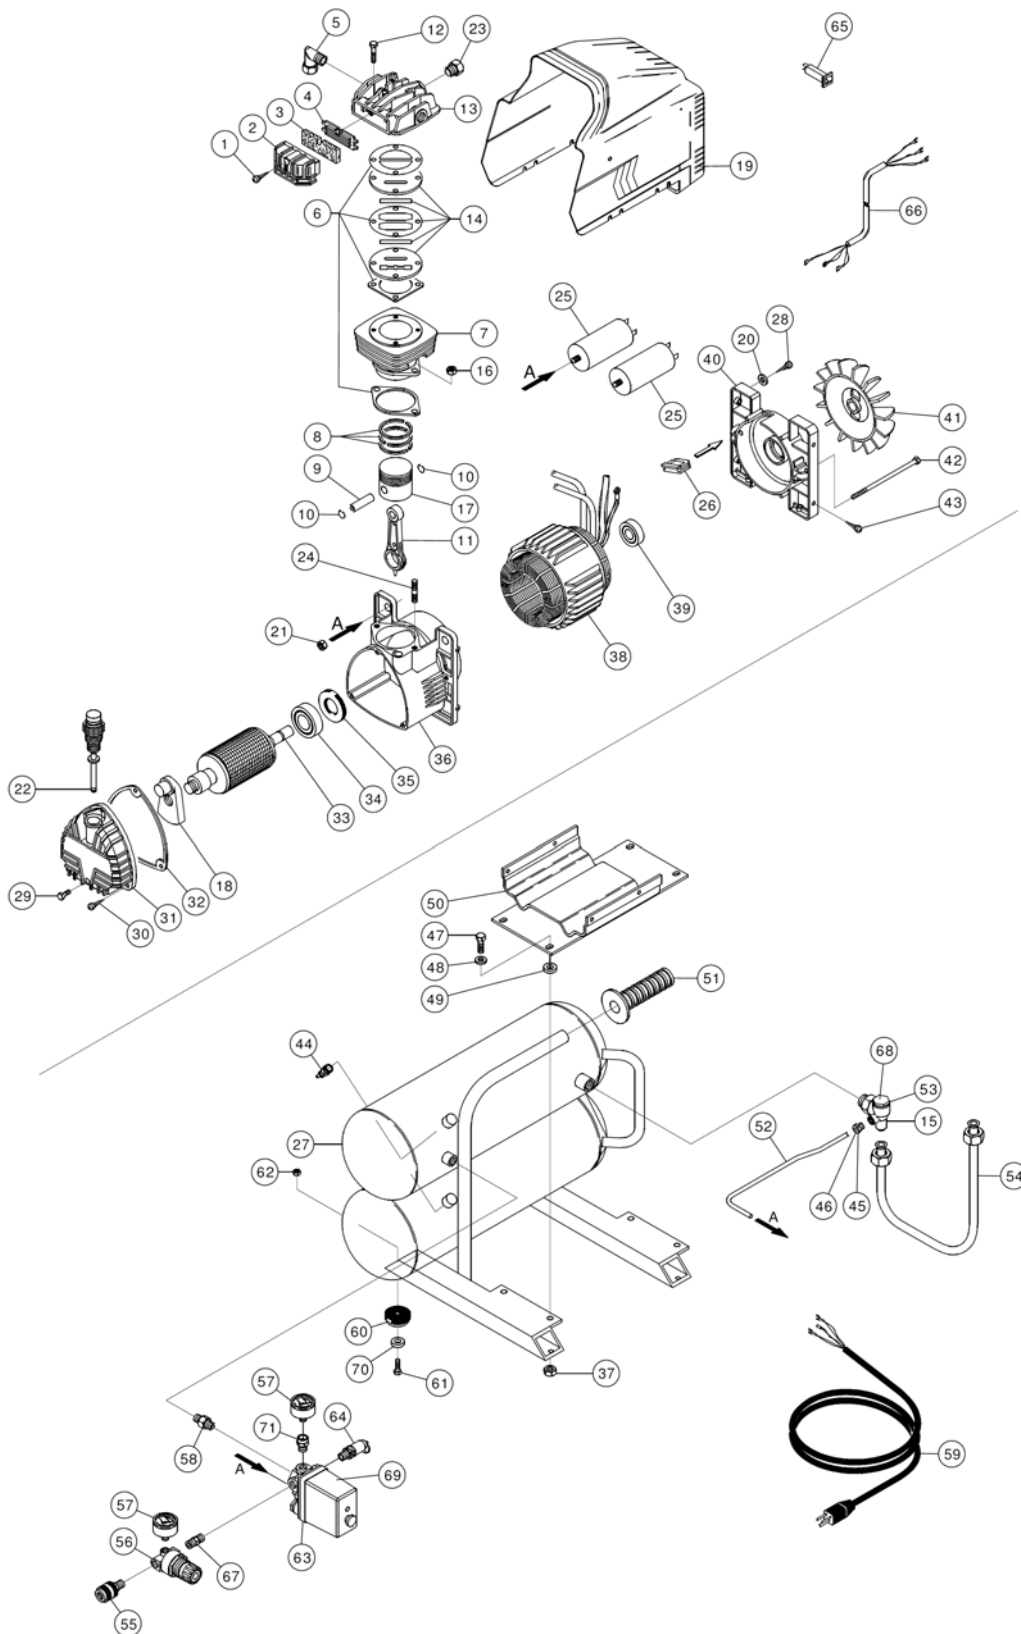

## Parts List

EC12

Item #	Code #	DESCRIPTION	NO USED	Remarks
1	881-412	SCREW, (10pcs.)	1	4084240000
2	881-554	INTAKE FILTER	1	7210430000
3	881-553	FILTERING ELEMENT	1	7210010000
4	881-453	FILTER PLATE	1	7458340000
5	881-552	JOINT	1	7084040000
6	881-555	SET OF GASKET	1	4089000009
7	881-558	CYLINDER	1	7575240000
8	881-559	PISTON RINGS	1	4089000011
9	881-560	PISTON PIN	1	7050020000
10	881-463	RING, (5pcs.)	2	4084580000
11	881-561	CON ROD	1	4089000012
12	881-551	HEAD BOLT , (5pcs.)	4	4084130000
13	160-581	HEAD (INCLUDES ITEM 23)	1	4020800020
14	881-556	VALVE PLATE (INCLUDES VALVES PART #881557)	1	4230080000
15	160-582	RUBBER, F/ NON-RETURN VALVE (Before Jan.05, use 160560)	1	9700000254
16	881-489	NUT, (10pcs.)	2	4084380000
17	881-567	PISTON	1	7220020000
18	160-583	COUNTER WEIGHT (For Models made after Jan. 05)	1	9100010290
19	160-584	HOUSING (Before Jan 05, Use 881568)	1	9100590070
20	881-485	WASHER, (10pcs.)	1	4084540000
21	885-557	NUT	2	7020240000
22	881-469	DIPSTICK	1	4089000000
23	160-615	START VALVE (For Models made after Jan. 05)	1	9700000265
24	881-566	STUD BOLT, (3pcs.)	2	4084320000
25	881-515	CAPACITOR	2	7310430000
26	881-487	RUBBER SEAL / CHOCK	1	7500030000
27	160-587	TANK (INCLUDES ITEMS 53 & 51)	1	4300760000
28	884-444	SCREW, (10pcs.)	1	4084300000
29	884-450	DRAIN BOLT	1	7011430000
30	160-607	SCREW, (10pcs.)	3	4084920000
31	881-470	CARTER COVER	1	7650020000
32	881-473	GASKET	1	7078460000
33	160-574	ROTOR & SHAFT ASS'Y (Before Jan.05, use 160565)	1	9100590100
34	881-466	BALL BEARING	1	7060060000
35	881-474	SMIM RING	1	7071020000
36	884-448	CRANK CASE, CARTER	1	5070320008
37	881-589	NUT, (10pcs.)	4	4084420000
38	160-590	MOTOR STATOR (Before Jan.05, use 881564)	1	9100590010
39	6203ZZ	BALL BEARING	1	7060010000
40	881-486	COVER	1	5110061008
41	881-565	FAN	1	7200070000
42	881-480	TENSION ROD, (2pcs.)	2	4084340000
43	881-479	SCREW, (5pcs.)	4	4084270000
44	882-610	DISCHARGE TAP	2	7130440000
45	160-571	COMPRESSION NUT / AIR HOSE CONNECTOR, (3pcs.)	1	4084450000
46	160-570	FERRULE, (5pcs.)	1	4084590000
47	881-571	BOLT, (5pcs.)	4	4084100000
48	881-572	WASHER, (10pcs.)	4	4084480000
49	881-583	RUBBER, (5pcs.)	4	4084610000
50	881-570	BASE	1	5011410008