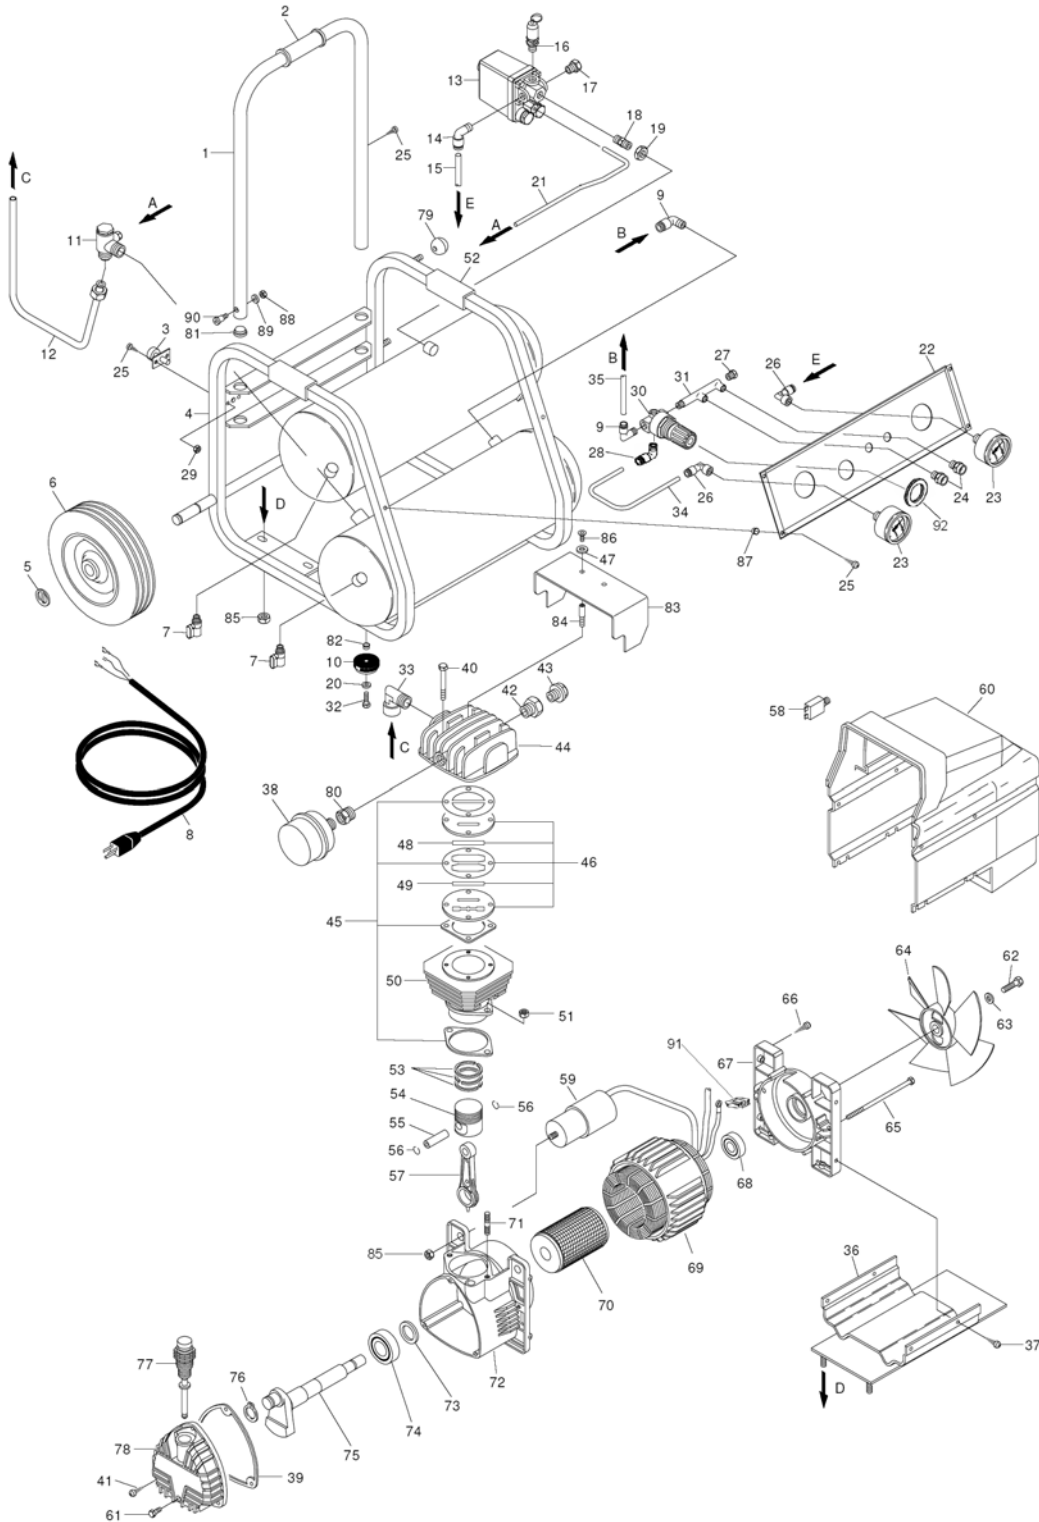

## ELECTRIC TOOL PARTS LIST

**AIR COMPRESSOR**  
**Model EC 129**

**2007 • 04 • 30**  
**(E2)**

Parts List

EC129

Item #	Code #	DESCRIPTION	NO USED	Remarks
1	884-770	Handle (B)	1	5140540008
2	884-771	Rubber Handle	1	7280100000
3	884-772	Knob (A)	2	7018720000
4	884-773	Tank	1	5157220008
5	884-774	Seeger, (5pcs.)	2	4084570000
6	884-775	Wheel	2	7260250000
7	882-610	Discharge tap ¼"	2	7130440000
8	881-503	Cord w/ Ground	1	7328620000
9	884-425	Joint	2	7083120000
10	884-421	Rubber, (4pcs.)	4	9700000257
11	884-776	Non return valve	1	7190090000
12	884-777	Infeed Tube	1	7231910000
13	882-609	Pressure switch (Push Pull Switch)	1	4089000020
14	160-598	Joint	1	7084240000
15	881-675	Tube, D6 Precut	1	4089000019
16	881-493	Safety valve ¼", 10bar	1	7192270000
17	881-513	Plug	1	7090070000
18	881-505	Joint	1	7081140000
19	881-504	Blocking nut, (2pcs)	1	4084440000
20	881-573	Washer, (10pcs)	4	4084500000
21	881-675	Tube, D6 Precut	1	4089000019
22	884-778	Instrumental panel	1	5166650008
23	884-430	Pressure gauge, BSP Thread (160-596, NPT Thread)	2	7110400000
24	881-509	Joint	2	7085790000
25	884-431	Screw, (10pcs)	9	4084260000
26	884-432	Joint	2	7080240000
27	881-678	Plug	1	7090010000
28	885-805	Joint (884-433 as Alternet)	1	7080140000
29	884-779	Nut, (10pcs)	4	4084430000
30	881-510	Pressure reducer	1	4089000006
31	884-435	Manifold	1	7196950000
32	881-683	Screw, (5pcs)	4	4084060000
33	884-780	Joint	1	7084030000
34	881-675	Tube, D6 Precut	1	4089000019
35	884-451	Tube	1	7230080000
36	884-782	Base	1	5011940008
37	881-479	Screw, (5pcs)	4	4084270000
38	884-784	Intake filter	1	7210800000
39	881-473	Crank Case Gasket	1	7078460000
40	160-609	Head Bolt, (3pcs)	4	4084160000
41	160-607	Screw, (10pcs)	3	4084920000
42	884-785	Joint	1	7085020000
43	160-615	Start valve	1	9700000265
44	884-786	Head	1	7570020000
45	884-787	Gasket Set	1	4083290000
46	884-440	Valve plate Set	1	7459530000
47	160-613	Washer, (5pcs)	2	4084520000
48	884-788	Valve, (10pcs)	2	4081040000
49	881-490	Valve	1	4081010000
50	884-789	Cylinder	1	7575190000