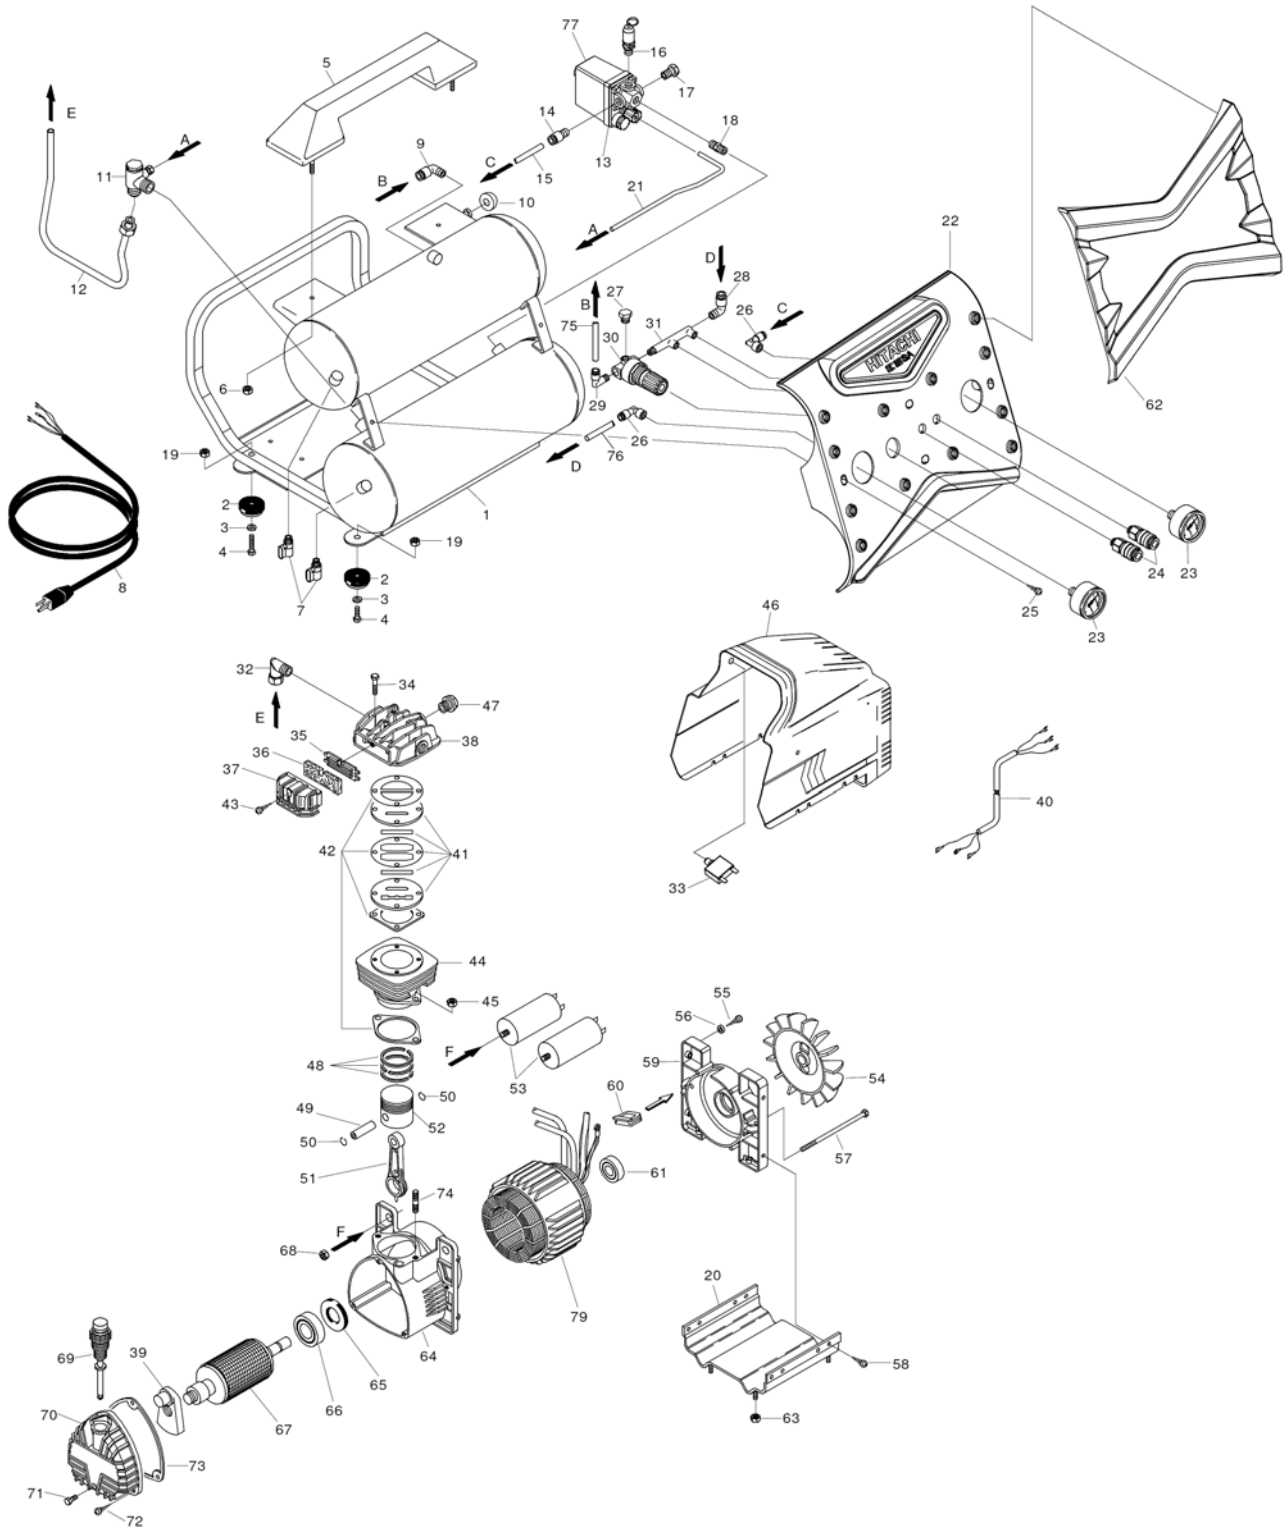

## ELECTRIC TOOL PARTS LIST

■ AIR COMPRESSOR  
Model EC 119SA

2007 • 04 • 04  
(E2)