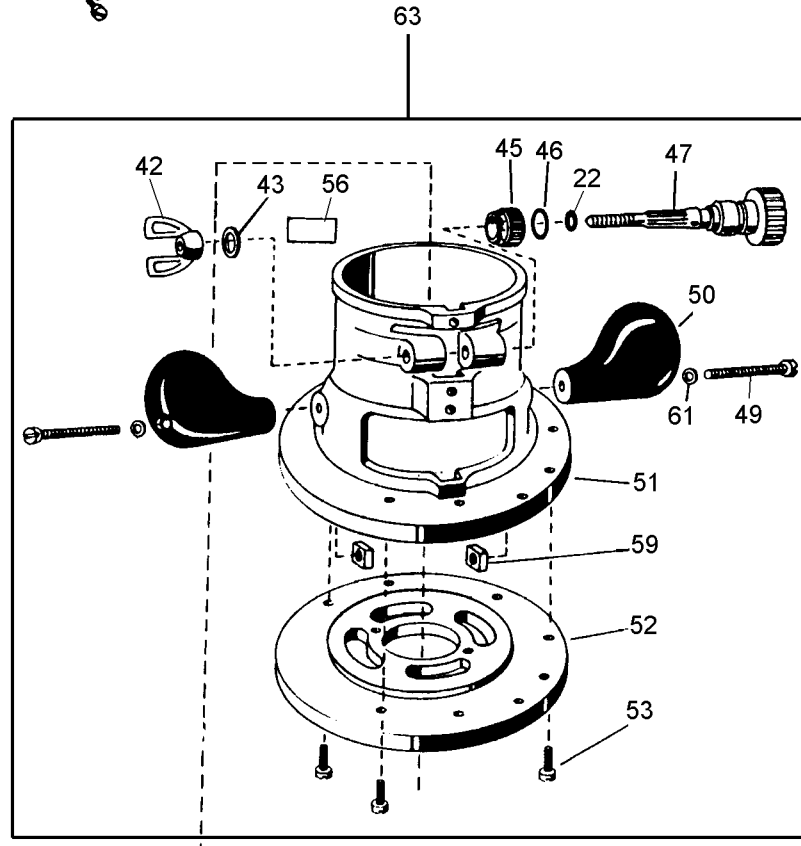

3 1/2" DIAMETER
 DIAMÈTRE DE 88,9 mm
 (3 1/2 po)
 DIÁMETRO 88,9 mm
 (3 1/2")

Parts List for DW6916 Type 1

Item Number	Part Number	Description	Qty Required
22	50056-00	O RING	1
42	090914-00	WING NUT	1
43	46084-00	WASHER	1
45	000000-00	No Longer Available	1
46	50049-00	O RING	1
47	133553-00	PINION	1
49	399748-00	SCREW	2
50	88024-00	KNOB	2
51	000000-00	No Longer Available	1
52	88761-00	SUB BASE	1
53	158414-00	SCREW,SELF TPG.	3
56	000000-00	No Longer Available	1
59	81999-00	NUT	2
61	143168-00	WASHER	2