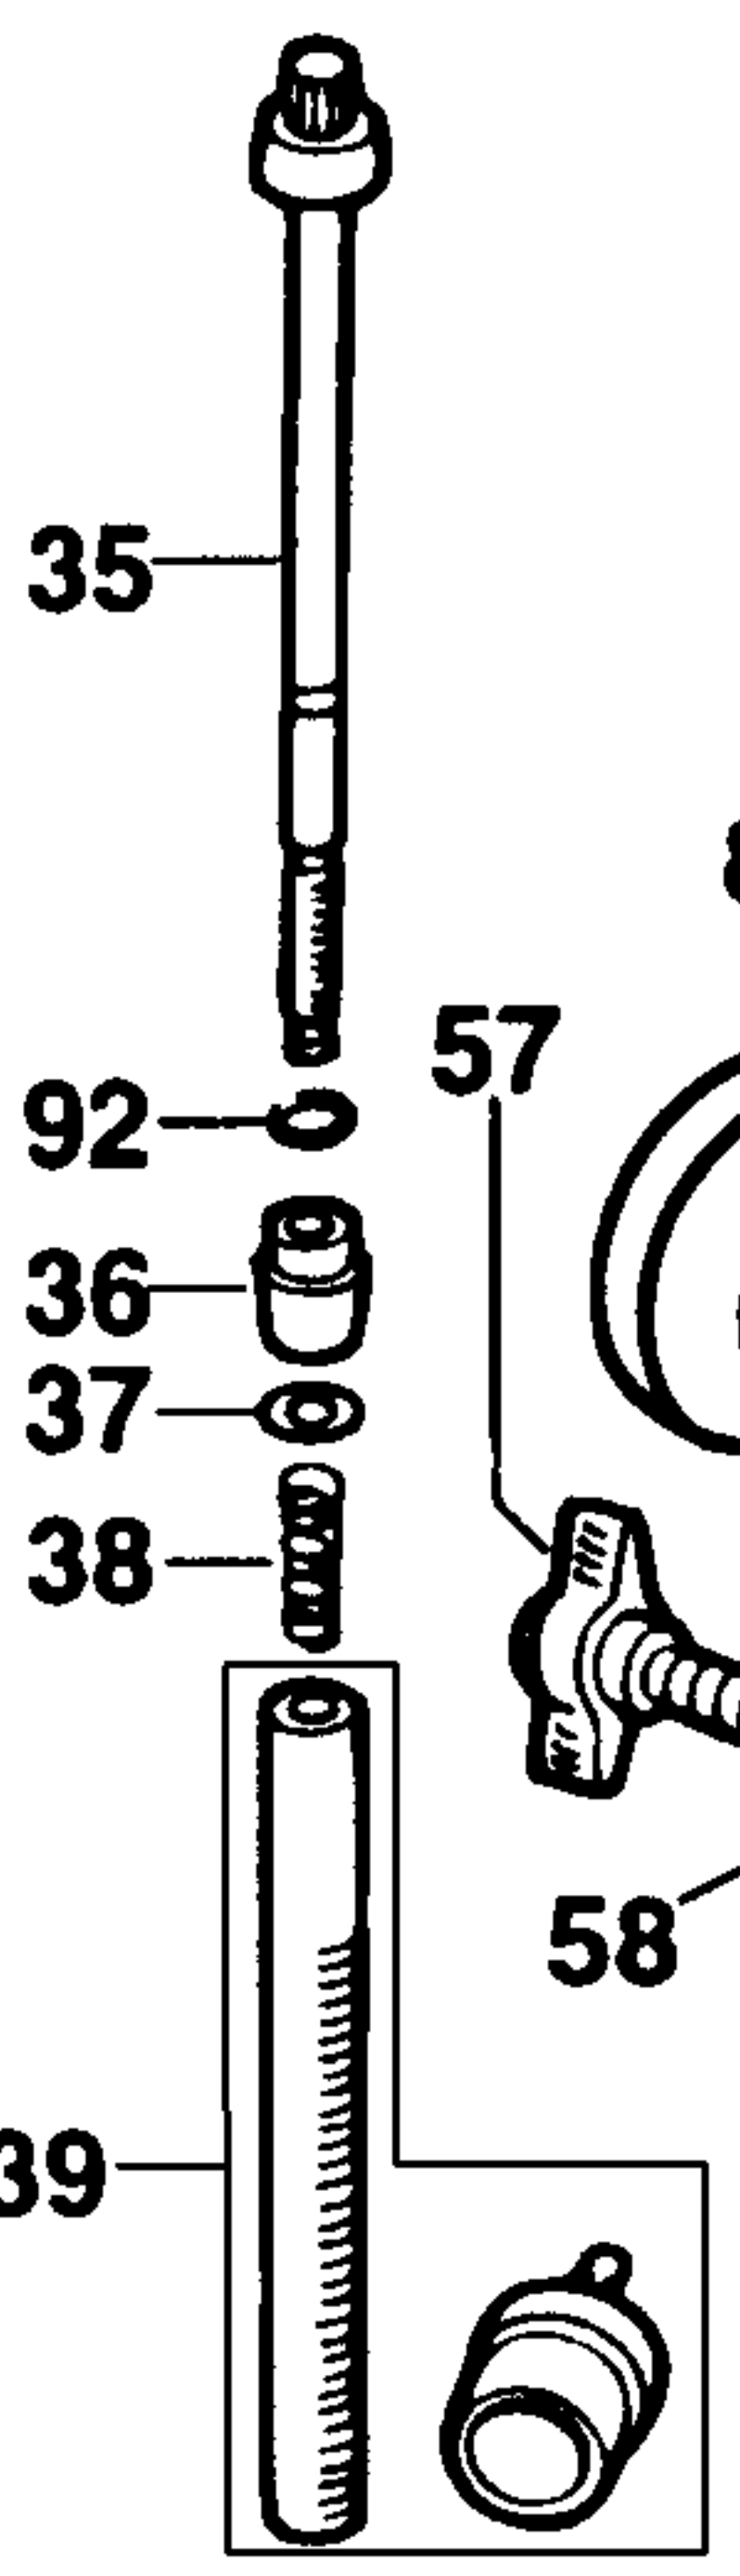

856
857

Parts List for DW621 Type 1

Item Number	Part Number	Description	Qty Required
1	N030342	MOTOR ASSY.	1
2	327429-12	FIELD	1
3	323132-00	SWITCH,ON/OFF	1
4	326297-01	MODULE,ELECTRON	1
5	330078-98	CORD/10 FT/16-2	1
6	580017-01	BRUSH	2
7	330065-13	SCREW	2
8	326259-01	CAP,END	1
9	327434-01	ADAPTOR	1
10	326287-00	CAP	1
11	326268-00	BELLOWS	1
12	326283-00	SPRING	1
13	326279-00	CLIP	1
14	326607-00	CLIP	1
15	326933-01	HOLDER,CHOKE	2
16	326667-01	SPRING,BRUSH	2
17	578774-00	IDENT. LABEL	1
18	324006-00	SCREW	9
19	326251-00	MAGNET	1
20	328252-01	HOUSING,MOTOR	1
21	770235-00	PROTECTOR,CORD	1
22	821070	CORD CLAMP	1
23	330065-06	SCREW	6
24	326258-01	COVER,SWITCH	1
25	330065-10	SCREW	2
26	326845-00	WASHER,SPRING	1
27	329016-00	GUIDE	1

Parts List for DW621 Type 1

Item Number	Part Number	Description	Qty Required
58	868082-00	SPRING	1
59	328253-00	BASEPLATE	1
60	326610-00	SCREW	1
61	327012-00	WASHER,SPRING	1
62	720681-00	SCREW	1
63	942931-01	SCREW	1
64	942931-02	SCREW	1
65	330015-04	NUT,HEX	3
66	326662-00	TURRET	1
67	720664-00	BALL	1
68	326270-00	BASE,SUB	1
69	324821-00	CIRCLIP	1
70	945121-00	SCREW,M4X0.7	7
83	761289-00	WRENCH (22MM)	1
84	329120-01	ADAPTOR	1
85	911141-00	SCREW	2
88	326300-00	KNOB	1
89	326313-01	HANDLE,CVR.HALF	1
90	911026-00	SCREW	4
91	323395-22	SPRING	1
92	323711-26	RING,O	1
93	868082-00	SPRING	1
96	326286-04	COLLET & NUT	1
98	328592-00	ADAPTOR,VACUUM	1
821	569037-00	RATING PLATE	1
826	490086-00	WARNING LABEL	1
836	559585-98	GUIDE	1