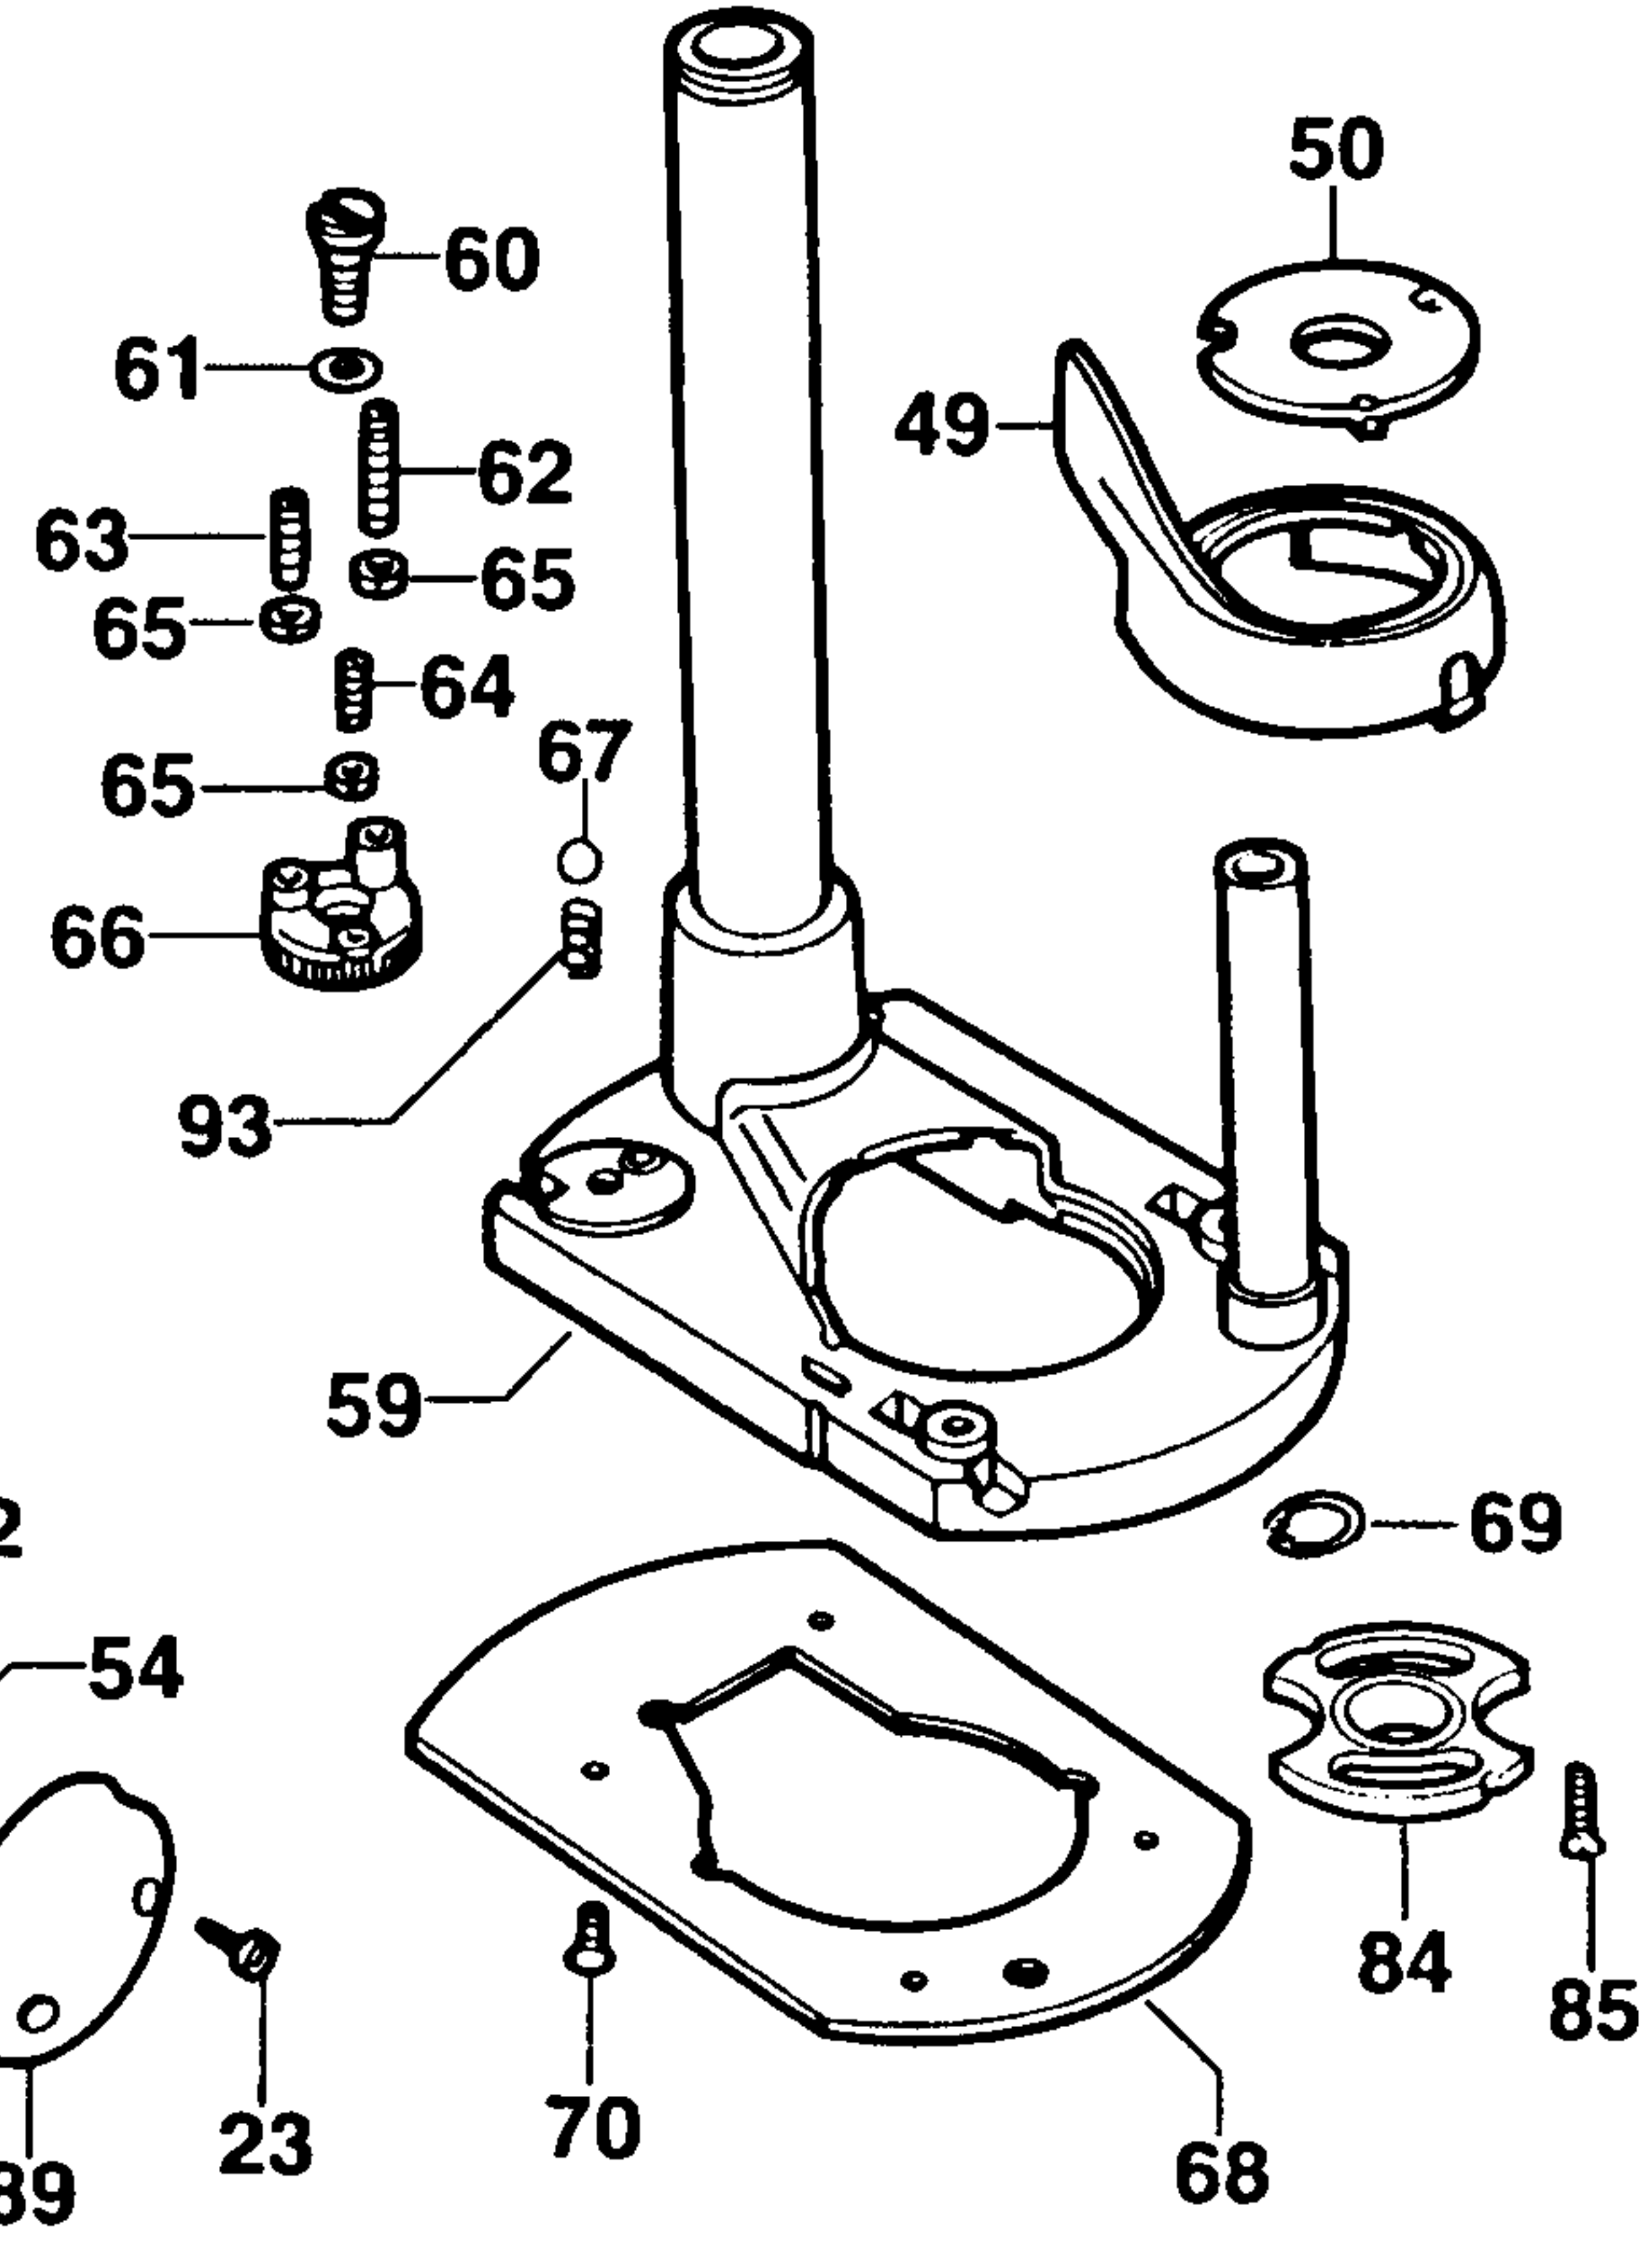

856
857

Parts List for DW621 Type 1

Item Number	Part Number	Description	Qty Required
1	N030342	MOTOR ASSY.	1
2	327429-12	FIELD	1
3	323132-00	SWITCH,ON/OFF	1
4	326297-01	MODULE,ELECTRON	1
5	330078-98	CORD/10 FT/16-2	1
6	580017-01	BRUSH	2
7	330065-13	SCREW	2
8	326259-01	CAP,END	1
9	327434-01	ADAPTOR	1
10	326287-00	CAP	1
11	326268-00	BELLOWS	1
12	326283-00	SPRING	1
13	326279-00	CLIP	1
14	326607-00	CLIP	1
15	326933-01	HOLDER,CHOKE	2
16	326667-01	SPRING,BRUSH	2
17	578774-00	IDENT. LABEL	1
18	324006-00	SCREW	9
19	326251-00	MAGNET	1
20	328252-01	HOUSING,MOTOR	1
21	770235-00	PROTECTOR,CORD	1
22	821070	CORD CLAMP	1
23	330065-06	SCREW	6
24	326258-01	COVER,SWITCH	1
25	330065-10	SCREW	2
26	326845-00	WASHER,SPRING	1
27	329016-00	GUIDE	1

Parts List for DW621 Type 1

Item Number	Part Number	Description	Qty Required
58	868082-00	SPRING	1
59	328253-00	BASEPLATE	1
60	326610-00	SCREW	1
61	327012-00	WASHER,SPRING	1
62	720681-00	SCREW	1
63	942931-01	SCREW	1
64	942931-02	SCREW	1
65	330015-04	NUT,HEX	3
66	326662-00	TURRET	1
67	720664-00	BALL	1
68	326270-00	BASE,SUB	1
69	324821-00	CIRCLIP	1
70	945121-00	SCREW,M4X0.7	7
83	761289-00	WRENCH (22MM)	1
84	329120-01	ADAPTOR	1
85	911141-00	SCREW	2
88	326300-00	KNOB	1
89	326313-01	HANDLE,CVR.HALF	1
90	911026-00	SCREW	4
91	323395-22	SPRING	1
92	323711-26	RING,O	1
93	868082-00	SPRING	1
96	326286-04	COLLET & NUT	1
98	328592-00	ADAPTOR,VACUUM	1
821	569037-00	RATING PLATE	1
826	490086-00	WARNING LABEL	1
836	559585-98	GUIDE	1