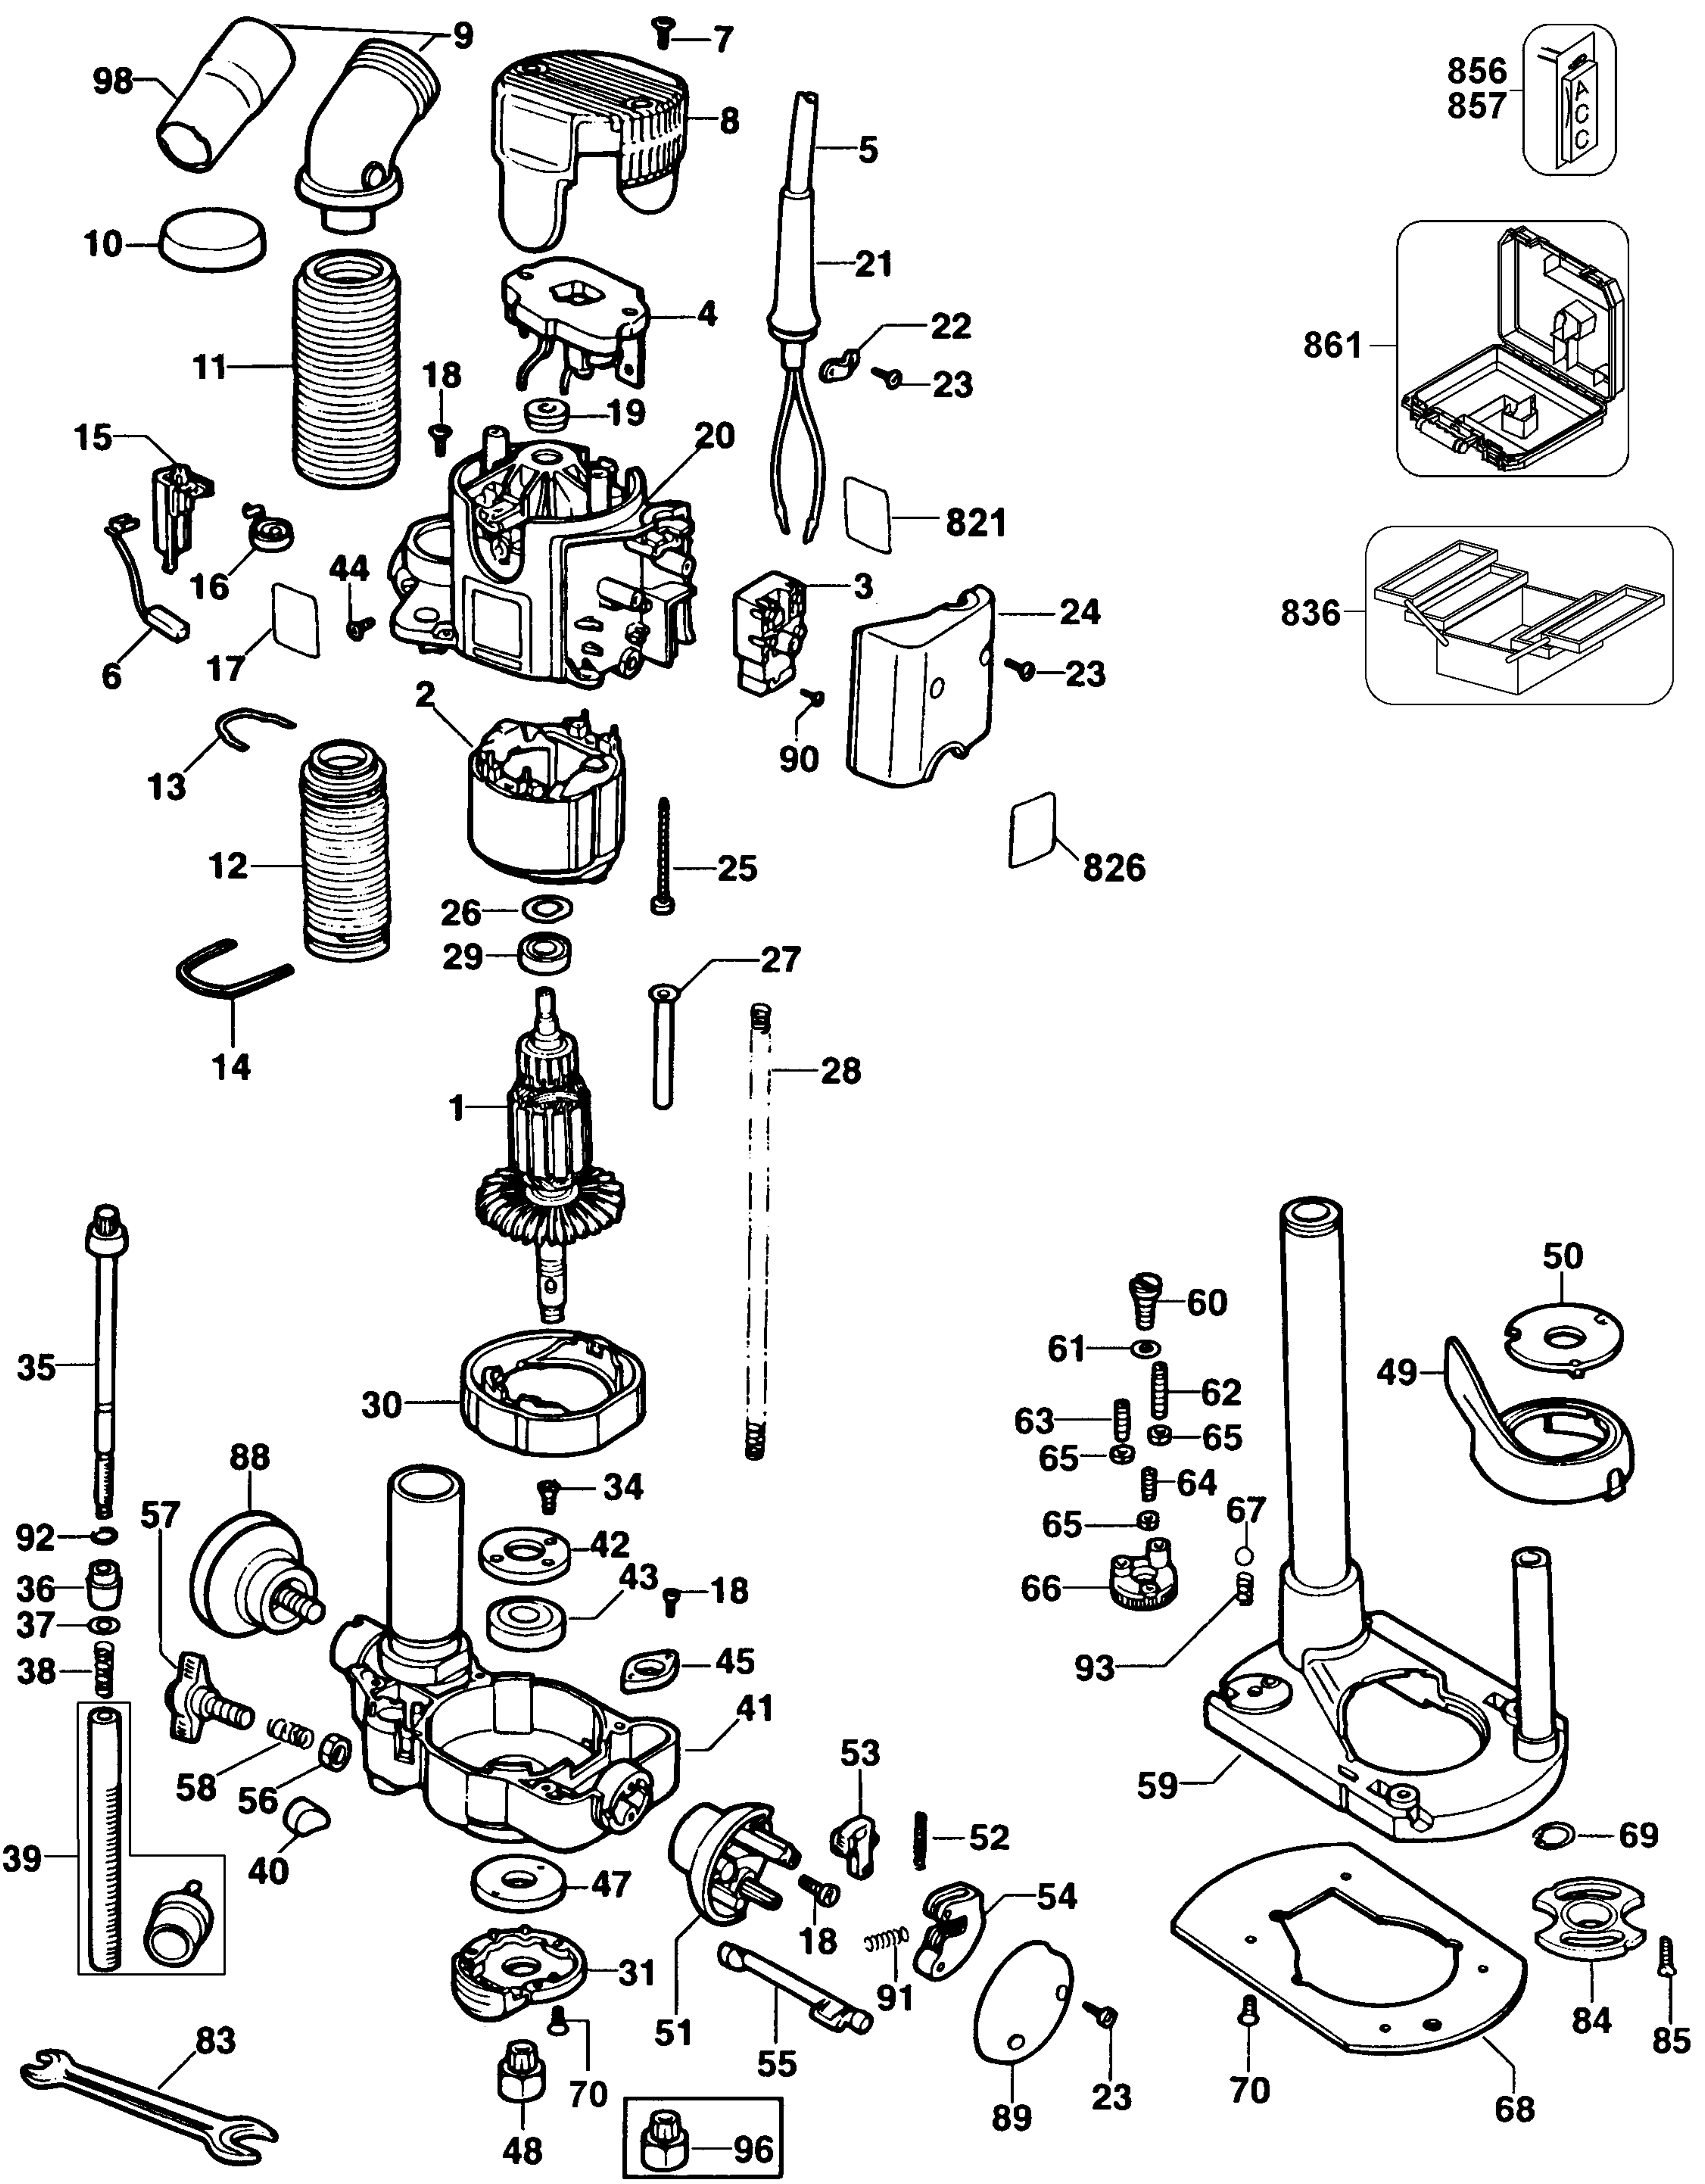

856
857

Parts List for DW621 Type 1

Item Number	Part Number	Description	Qty Required
1	N030342	MOTOR ASSY.	1
2	327429-12	FIELD	1
3	323132-00	SWITCH,ON/OFF	1
4	326297-01	MODULE,ELECTRON	1
5	330078-98	CORD/10 FT/16-2	1
6	580017-01	BRUSH	2
7	330065-13	SCREW	2
8	326259-01	CAP,END	1
9	327434-01	ADAPTOR	1
10	326287-00	CAP	1
11	326268-00	BELLOWS	1
12	326283-00	SPRING	1
13	326279-00	CLIP	1
14	326607-00	CLIP	1
15	326933-01	HOLDER,CHOKE	2
16	326667-01	SPRING,BRUSH	2
17	578774-00	IDENT. LABEL	1
18	324006-00	SCREW	9
19	326251-00	MAGNET	1
20	328252-01	HOUSING,MOTOR	1
21	770235-00	PROTECTOR,CORD	1
22	821070	CORD CLAMP	1
23	330065-06	SCREW	6
24	326258-01	COVER,SWITCH	1
25	330065-10	SCREW	2
26	326845-00	WASHER,SPRING	1
27	329016-00	GUIDE	1

Parts List for DW621 Type 1

Item Number	Part Number	Description	Qty Required
58	868082-00	SPRING	1
59	328253-00	BASEPLATE	1
60	326610-00	SCREW	1
61	327012-00	WASHER,SPRING	1
62	720681-00	SCREW	1
63	942931-01	SCREW	1
64	942931-02	SCREW	1
65	330015-04	NUT,HEX	3
66	326662-00	TURRET	1
67	720664-00	BALL	1
68	326270-00	BASE,SUB	1
69	324821-00	CIRCLIP	1
70	945121-00	SCREW,M4X0.7	7
83	761289-00	WRENCH (22MM)	1
84	329120-01	ADAPTOR	1
85	911141-00	SCREW	2
88	326300-00	KNOB	1
89	326313-01	HANDLE,CVR.HALF	1
90	911026-00	SCREW	4
91	323395-22	SPRING	1
92	323711-26	RING,O	1
93	868082-00	SPRING	1
96	326286-04	COLLET & NUT	1
98	328592-00	ADAPTOR,VACUUM	1
821	569037-00	RATING PLATE	1
826	490086-00	WARNING LABEL	1
836	559585-98	GUIDE	1