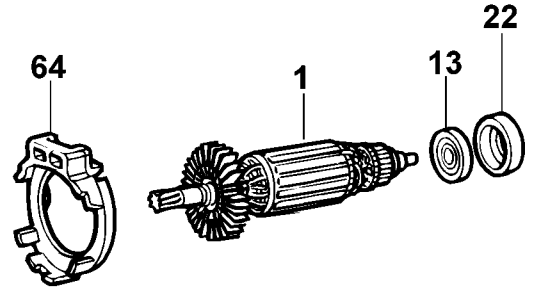

800

Parts List for DW511-B2 Type 1

Item Number	Part Number	Description	Qty Required
1	575553-07	ARMATURE	1
1	575553-06	ARMATURE	1
2	1005527-06	FIELD 115V	1
2	1005527-05	FIELD (230V)	1
3	494635-00	SWITCH	1
3	50969-01	SWITCH	1
5	330080-39	CORD & PLUG	1
6	401751-00	CORD PROTECTOR	1
7	402648-00	CLAMP,CORD	1
9	930026-01	BUMPER	1
11	396969-04	FIELD CASE	1
12	390198-00	SCREW	2
13	330003-04	BEARING,BALL	2
14	176817-04	HANDLE COVER	1
15	330019-13	SCREW,PLASTITE	3
18	000903-00	BALL	1
19	330065-06	SCREW	2
22	389824-00	CUP	1
23	402759-00	SPRING,BRUSH	2
24	401877-01	BRUSH HLDR.ASSY	1
34	330019-14	SCREW	1
35	330019-18	SCREW,PLASTITE	1
36	580352-03	GEAR CASE	1
38	930102-00	WASHER	1
39	580605-00	INTERSHAFT	1
41	619562-00	GEARCASE COVER	1
43	401750-00SV	LEVER ASSY	1

Parts List for DW511-B2 Type 1

Item Number	Part Number	Description	Qty Required
54	000000-00	No Longer Available	1
55	401847-00	SEAL	1
56	448847-02	SCREW, L.H.	1
57	584925-00	CHUCK	1
58	330034-08	KEY,CHUCK	1
59	939794-02	HANDLE,SIDE	1
60	580787-00	DEPTH STOP	1
61	1006305-00	SEAL	1
64	176811-00	BAFFLE	1
70	401878-01	BRUSH HOLDER	1
76	930102-00	WASHER	1
77	50050-00	RING	1
80	N081423	BRUSH SET (2)	1
80	578393-02	BRUSH	1
105	402760-01	PIN	1
800	870889-02	GREASE	1
816	395047-00	ID LABEL	1