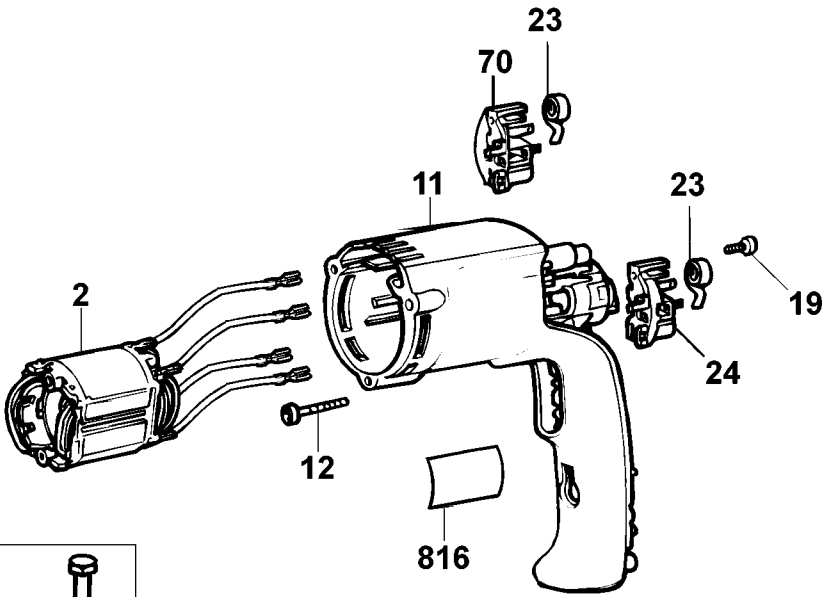

800

Parts List for DW511-B2 Type 1

Item Number	Part Number	Description	Qty Required
1	575553-07	ARMATURE	1
1	575553-06	ARMATURE	1
2	1005527-06	FIELD 115V	1
2	1005527-05	FIELD (230V)	1
3	494635-00	SWITCH	1
3	50969-01	SWITCH	1
5	330080-39	CORD & PLUG	1
6	401751-00	CORD PROTECTOR	1
7	402648-00	CLAMP,CORD	1
9	930026-01	BUMPER	1
11	396969-04	FIELD CASE	1
12	390198-00	SCREW	2
13	330003-04	BEARING,BALL	2
14	176817-04	HANDLE COVER	1
15	330019-13	SCREW,PLASTITE	3
18	000903-00	BALL	1
19	330065-06	SCREW	2
22	389824-00	CUP	1
23	402759-00	SPRING,BRUSH	2
24	401877-01	BRUSH HLDR.ASSY	1
34	330019-14	SCREW	1
35	330019-18	SCREW,PLASTITE	1
36	580352-03	GEAR CASE	1
38	930102-00	WASHER	1
39	580605-00	INTERSHAFT	1
41	619562-00	GEARCASE COVER	1
43	401750-00SV	LEVER ASSY	1

Parts List for DW511-B2 Type 1

Item Number	Part Number	Description	Qty Required
54	000000-00	No Longer Available	1
55	401847-00	SEAL	1
56	448847-02	SCREW, L.H.	1
57	584925-00	CHUCK	1
58	330034-08	KEY,CHUCK	1
59	939794-02	HANDLE,SIDE	1
60	580787-00	DEPTH STOP	1
61	1006305-00	SEAL	1
64	176811-00	BAFFLE	1
70	401878-01	BRUSH HOLDER	1
76	930102-00	WASHER	1
77	50050-00	RING	1
80	N081423	BRUSH SET (2)	1
80	578393-02	BRUSH	1
105	402760-01	PIN	1
800	870889-02	GREASE	1
816	395047-00	ID LABEL	1