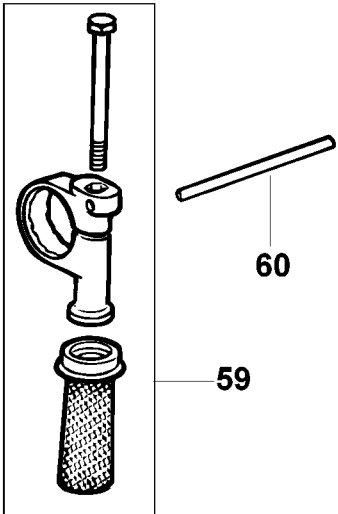

800

Parts List for DW511-B2 Type 1

Item Number	Part Number	Description	Qty Required
1	575553-07	ARMATURE	1
1	575553-06	ARMATURE	1
2	1005527-06	FIELD 115V	1
2	1005527-05	FIELD (230V)	1
3	494635-00	SWITCH	1
3	50969-01	SWITCH	1
5	330080-39	CORD & PLUG	1
6	401751-00	CORD PROTECTOR	1
7	402648-00	CLAMP,CORD	1
9	930026-01	BUMPER	1
11	396969-04	FIELD CASE	1
12	390198-00	SCREW	2
13	330003-04	BEARING,BALL	2
14	176817-04	HANDLE COVER	1
15	330019-13	SCREW,PLASTITE	3
18	000903-00	BALL	1
19	330065-06	SCREW	2
22	389824-00	CUP	1
23	402759-00	SPRING,BRUSH	2
24	401877-01	BRUSH HLDR.ASSY	1
34	330019-14	SCREW	1
35	330019-18	SCREW,PLASTITE	1
36	580352-03	GEAR CASE	1
38	930102-00	WASHER	1
39	580605-00	INTERSHAFT	1
41	619562-00	GEARCASE COVER	1
43	401750-00SV	LEVER ASSY	1

Parts List for DW511-B2 Type 1

Item Number	Part Number	Description	Qty Required
54	000000-00	No Longer Available	1
55	401847-00	SEAL	1
56	448847-02	SCREW, L.H.	1
57	584925-00	CHUCK	1
58	330034-08	KEY,CHUCK	1
59	939794-02	HANDLE,SIDE	1
60	580787-00	DEPTH STOP	1
61	1006305-00	SEAL	1
64	176811-00	BAFFLE	1
70	401878-01	BRUSH HOLDER	1
76	930102-00	WASHER	1
77	50050-00	RING	1
80	N081423	BRUSH SET (2)	1
80	578393-02	BRUSH	1
105	402760-01	PIN	1
800	870889-02	GREASE	1
816	395047-00	ID LABEL	1