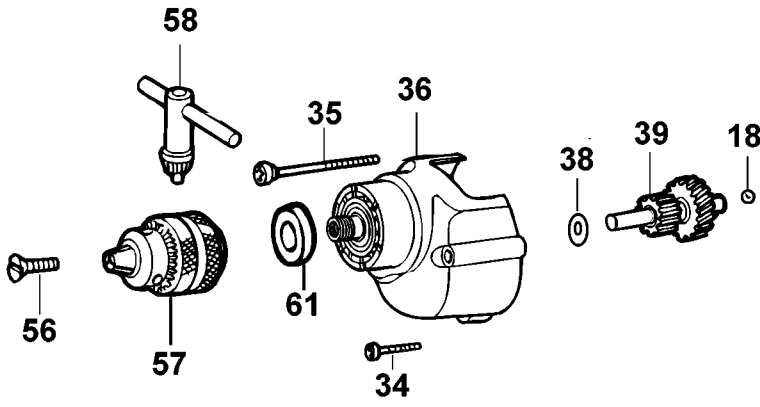

800

Parts List for DW511-B2 Type 1

Item Number	Part Number	Description	Qty Required
1	575553-07	ARMATURE	1
1	575553-06	ARMATURE	1
2	1005527-06	FIELD 115V	1
2	1005527-05	FIELD (230V)	1
3	494635-00	SWITCH	1
3	50969-01	SWITCH	1
5	330080-39	CORD & PLUG	1
6	401751-00	CORD PROTECTOR	1
7	402648-00	CLAMP,CORD	1
9	930026-01	BUMPER	1
11	396969-04	FIELD CASE	1
12	390198-00	SCREW	2
13	330003-04	BEARING,BALL	2
14	176817-04	HANDLE COVER	1
15	330019-13	SCREW,PLASTITE	3
18	000903-00	BALL	1
19	330065-06	SCREW	2
22	389824-00	CUP	1
23	402759-00	SPRING,BRUSH	2
24	401877-01	BRUSH HLDR.ASSY	1
34	330019-14	SCREW	1
35	330019-18	SCREW,PLASTITE	1
36	580352-03	GEAR CASE	1
38	930102-00	WASHER	1
39	580605-00	INTERSHAFT	1
41	619562-00	GEARCASE COVER	1
43	401750-00SV	LEVER ASSY	1

Parts List for DW511-B2 Type 1

Item Number	Part Number	Description	Qty Required
54	000000-00	No Longer Available	1
55	401847-00	SEAL	1
56	448847-02	SCREW, L.H.	1
57	584925-00	CHUCK	1
58	330034-08	KEY,CHUCK	1
59	939794-02	HANDLE,SIDE	1
60	580787-00	DEPTH STOP	1
61	1006305-00	SEAL	1
64	176811-00	BAFFLE	1
70	401878-01	BRUSH HOLDER	1
76	930102-00	WASHER	1
77	50050-00	RING	1
80	N081423	BRUSH SET (2)	1
80	578393-02	BRUSH	1
105	402760-01	PIN	1
800	870889-02	GREASE	1
816	395047-00	ID LABEL	1