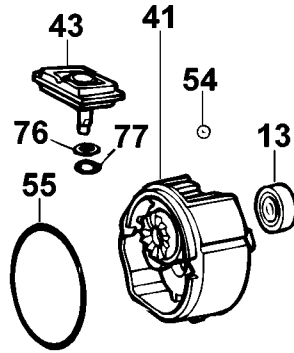

800

Parts List for DW511-B2 Type 1

Item Number	Part Number	Description	Qty Required
1	575553-07	ARMATURE	1
1	575553-06	ARMATURE	1
2	1005527-06	FIELD 115V	1
2	1005527-05	FIELD (230V)	1
3	494635-00	SWITCH	1
3	50969-01	SWITCH	1
5	330080-39	CORD & PLUG	1
6	401751-00	CORD PROTECTOR	1
7	402648-00	CLAMP,CORD	1
9	930026-01	BUMPER	1
11	396969-04	FIELD CASE	1
12	390198-00	SCREW	2
13	330003-04	BEARING,BALL	2
14	176817-04	HANDLE COVER	1
15	330019-13	SCREW,PLASTITE	3
18	000903-00	BALL	1
19	330065-06	SCREW	2
22	389824-00	CUP	1
23	402759-00	SPRING,BRUSH	2
24	401877-01	BRUSH HLDR.ASSY	1
34	330019-14	SCREW	1
35	330019-18	SCREW,PLASTITE	1
36	580352-03	GEAR CASE	1
38	930102-00	WASHER	1
39	580605-00	INTERSHAFT	1
41	619562-00	GEARCASE COVER	1
43	401750-00SV	LEVER ASSY	1

Parts List for DW511-B2 Type 1

Item Number	Part Number	Description	Qty Required
54	000000-00	No Longer Available	1
55	401847-00	SEAL	1
56	448847-02	SCREW, L.H.	1
57	584925-00	CHUCK	1
58	330034-08	KEY,CHUCK	1
59	939794-02	HANDLE,SIDE	1
60	580787-00	DEPTH STOP	1
61	1006305-00	SEAL	1
64	176811-00	BAFFLE	1
70	401878-01	BRUSH HOLDER	1
76	930102-00	WASHER	1
77	50050-00	RING	1
80	N081423	BRUSH SET (2)	1
80	578393-02	BRUSH	1
105	402760-01	PIN	1
800	870889-02	GREASE	1
816	395047-00	ID LABEL	1