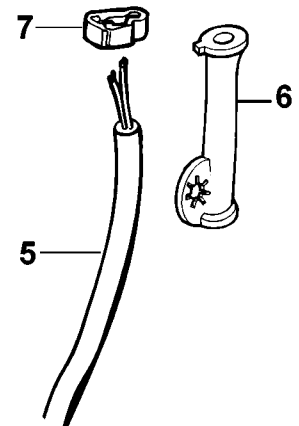

800

Parts List for DW511-B2 Type 1

Item Number	Part Number	Description	Qty Required
1	575553-07	ARMATURE	1
1	575553-06	ARMATURE	1
2	1005527-06	FIELD 115V	1
2	1005527-05	FIELD (230V)	1
3	494635-00	SWITCH	1
3	50969-01	SWITCH	1
5	330080-39	CORD & PLUG	1
6	401751-00	CORD PROTECTOR	1
7	402648-00	CLAMP,CORD	1
9	930026-01	BUMPER	1
11	396969-04	FIELD CASE	1
12	390198-00	SCREW	2
13	330003-04	BEARING,BALL	2
14	176817-04	HANDLE COVER	1
15	330019-13	SCREW,PLASTITE	3
18	000903-00	BALL	1
19	330065-06	SCREW	2
22	389824-00	CUP	1
23	402759-00	SPRING,BRUSH	2
24	401877-01	BRUSH HLDR.ASSY	1
34	330019-14	SCREW	1
35	330019-18	SCREW,PLASTITE	1
36	580352-03	GEAR CASE	1
38	930102-00	WASHER	1
39	580605-00	INTERSHAFT	1
41	619562-00	GEARCASE COVER	1
43	401750-00SV	LEVER ASSY	1

Parts List for DW511-B2 Type 1

Item Number	Part Number	Description	Qty Required
54	000000-00	No Longer Available	1
55	401847-00	SEAL	1
56	448847-02	SCREW, L.H.	1
57	584925-00	CHUCK	1
58	330034-08	KEY,CHUCK	1
59	939794-02	HANDLE,SIDE	1
60	580787-00	DEPTH STOP	1
61	1006305-00	SEAL	1
64	176811-00	BAFFLE	1
70	401878-01	BRUSH HOLDER	1
76	930102-00	WASHER	1
77	50050-00	RING	1
80	N081423	BRUSH SET (2)	1
80	578393-02	BRUSH	1
105	402760-01	PIN	1
800	870889-02	GREASE	1
816	395047-00	ID LABEL	1