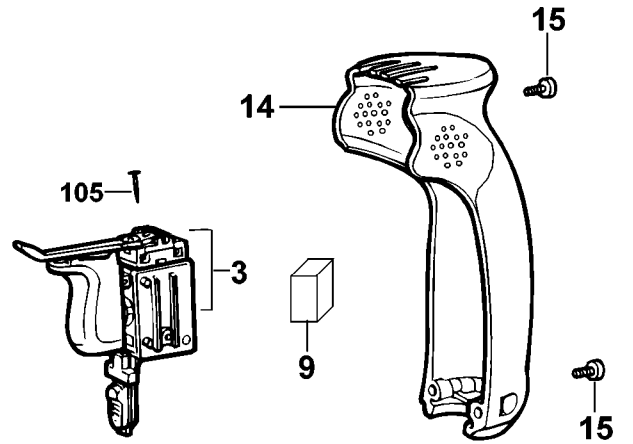

800

Parts List for DW511-B2 Type 1

Item Number	Part Number	Description	Qty Required
1	575553-07	ARMATURE	1
1	575553-06	ARMATURE	1
2	1005527-06	FIELD 115V	1
2	1005527-05	FIELD (230V)	1
3	494635-00	SWITCH	1
3	50969-01	SWITCH	1
5	330080-39	CORD & PLUG	1
6	401751-00	CORD PROTECTOR	1
7	402648-00	CLAMP,CORD	1
9	930026-01	BUMPER	1
11	396969-04	FIELD CASE	1
12	390198-00	SCREW	2
13	330003-04	BEARING,BALL	2
14	176817-04	HANDLE COVER	1
15	330019-13	SCREW,PLASTITE	3
18	000903-00	BALL	1
19	330065-06	SCREW	2
22	389824-00	CUP	1
23	402759-00	SPRING,BRUSH	2
24	401877-01	BRUSH HLDR.ASSY	1
34	330019-14	SCREW	1
35	330019-18	SCREW,PLASTITE	1
36	580352-03	GEAR CASE	1
38	930102-00	WASHER	1
39	580605-00	INTERSHAFT	1
41	619562-00	GEARCASE COVER	1
43	401750-00SV	LEVER ASSY	1

Parts List for DW511-B2 Type 1

Item Number	Part Number	Description	Qty Required
54	000000-00	No Longer Available	1
55	401847-00	SEAL	1
56	448847-02	SCREW, L.H.	1
57	584925-00	CHUCK	1
58	330034-08	KEY,CHUCK	1
59	939794-02	HANDLE,SIDE	1
60	580787-00	DEPTH STOP	1
61	1006305-00	SEAL	1
64	176811-00	BAFFLE	1
70	401878-01	BRUSH HOLDER	1
76	930102-00	WASHER	1
77	50050-00	RING	1
80	N081423	BRUSH SET (2)	1
80	578393-02	BRUSH	1
105	402760-01	PIN	1
800	870889-02	GREASE	1
816	395047-00	ID LABEL	1