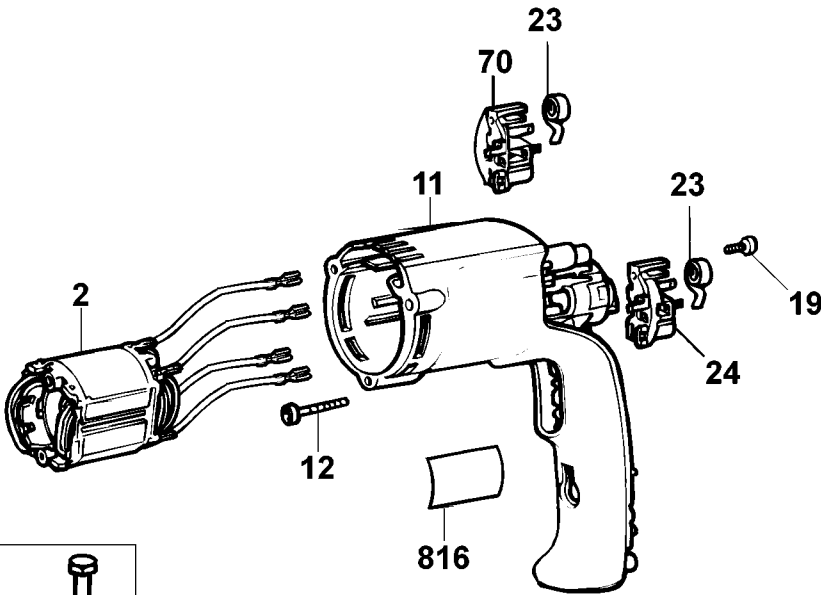

800

Parts List for DW511-AR Type 1

Item Number	Part Number	Description	Qty Required
1	575553-07	ARMATURE	1
1	575553-06	ARMATURE	1
2	1005527-06	FIELD 115V	1
2	1005527-05	FIELD (230V)	1
3	494635-00	SWITCH	1
3	50969-01	SWITCH	1
5	573379-02	CABLE	1
6	401751-00	CORD PROTECTOR	1
7	402648-00	CLAMP,CORD	1
9	930026-01	BUMPER	1
11	396969-04	FIELD CASE	1
12	390198-00	SCREW	2
13	330003-04	BEARING,BALL	2
14	176817-04	HANDLE COVER	1
15	330019-13	SCREW,PLASTITE	3
18	000903-00	BALL	1
19	330065-06	SCREW	2
22	389824-00	CUP	1
23	402759-00	SPRING,BRUSH	2
24	401877-01	BRUSH HLDR.ASSY	1
34	330019-14	SCREW	1
35	330019-18	SCREW,PLASTITE	1
36	580352-03	GEAR CASE	1
38	930102-00	WASHER	1
39	580605-00	INTERSHAFT	1
41	619562-00	GEARCASE COVER	1
43	401750-00SV	LEVER ASSY	1

Parts List for DW511-AR Type 1

Item Number	Part Number	Description	Qty Required
54	000000-00	No Longer Available	1
55	401847-00	SEAL	1
56	448847-02	SCREW, L.H.	1
57	584925-00	CHUCK	1
58	330034-08	KEY,CHUCK	1
59	939794-02	HANDLE,SIDE	1
60	580787-00	DEPTH STOP	1
61	1006305-00	SEAL	1
64	176811-00	BAFFLE	1
70	401878-01	BRUSH HOLDER	1
76	930102-00	WASHER	1
77	50050-00	RING	1
80	N081423	BRUSH SET (2)	1
80	578393-02	BRUSH	1
105	402760-01	PIN	1
800	870889-02	GREASE	1
816	395047-00	ID LABEL	1