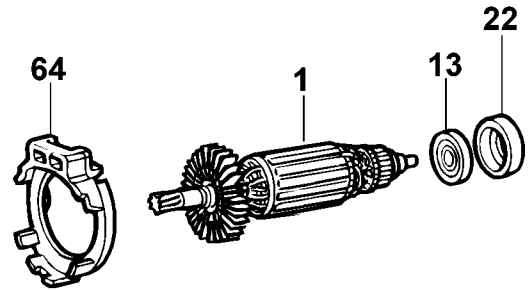

800

Parts List for DW511-AR Type 1

Item Number	Part Number	Description	Qty Required
1	575553-07	ARMATURE	1
1	575553-06	ARMATURE	1
2	1005527-06	FIELD 115V	1
2	1005527-05	FIELD (230V)	1
3	494635-00	SWITCH	1
3	50969-01	SWITCH	1
5	573379-02	CABLE	1
6	401751-00	CORD PROTECTOR	1
7	402648-00	CLAMP,CORD	1
9	930026-01	BUMPER	1
11	396969-04	FIELD CASE	1
12	390198-00	SCREW	2
13	330003-04	BEARING,BALL	2
14	176817-04	HANDLE COVER	1
15	330019-13	SCREW,PLASTITE	3
18	000903-00	BALL	1
19	330065-06	SCREW	2
22	389824-00	CUP	1
23	402759-00	SPRING,BRUSH	2
24	401877-01	BRUSH HLDR.ASSY	1
34	330019-14	SCREW	1
35	330019-18	SCREW,PLASTITE	1
36	580352-03	GEAR CASE	1
38	930102-00	WASHER	1
39	580605-00	INTERSHAFT	1
41	619562-00	GEARCASE COVER	1
43	401750-00SV	LEVER ASSY	1

Parts List for DW511-AR Type 1

Item Number	Part Number	Description	Qty Required
54	000000-00	No Longer Available	1
55	401847-00	SEAL	1
56	448847-02	SCREW, L.H.	1
57	584925-00	CHUCK	1
58	330034-08	KEY,CHUCK	1
59	939794-02	HANDLE,SIDE	1
60	580787-00	DEPTH STOP	1
61	1006305-00	SEAL	1
64	176811-00	BAFFLE	1
70	401878-01	BRUSH HOLDER	1
76	930102-00	WASHER	1
77	50050-00	RING	1
80	N081423	BRUSH SET (2)	1
80	578393-02	BRUSH	1
105	402760-01	PIN	1
800	870889-02	GREASE	1
816	395047-00	ID LABEL	1