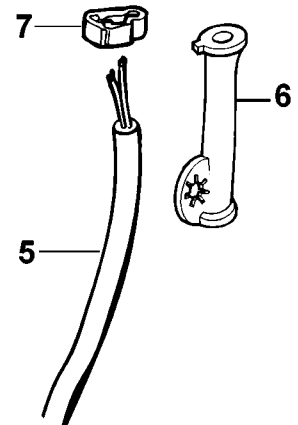

800

Parts List for DW511-AR Type 1

Item Number	Part Number	Description	Qty Required
1	575553-07	ARMATURE	1
1	575553-06	ARMATURE	1
2	1005527-06	FIELD 115V	1
2	1005527-05	FIELD (230V)	1
3	494635-00	SWITCH	1
3	50969-01	SWITCH	1
5	573379-02	CABLE	1
6	401751-00	CORD PROTECTOR	1
7	402648-00	CLAMP,CORD	1
9	930026-01	BUMPER	1
11	396969-04	FIELD CASE	1
12	390198-00	SCREW	2
13	330003-04	BEARING,BALL	2
14	176817-04	HANDLE COVER	1
15	330019-13	SCREW,PLASTITE	3
18	000903-00	BALL	1
19	330065-06	SCREW	2
22	389824-00	CUP	1
23	402759-00	SPRING,BRUSH	2
24	401877-01	BRUSH HLDR.ASSY	1
34	330019-14	SCREW	1
35	330019-18	SCREW,PLASTITE	1
36	580352-03	GEAR CASE	1
38	930102-00	WASHER	1
39	580605-00	INTERSHAFT	1
41	619562-00	GEARCASE COVER	1
43	401750-00SV	LEVER ASSY	1

Parts List for DW511-AR Type 1

Item Number	Part Number	Description	Qty Required
54	000000-00	No Longer Available	1
55	401847-00	SEAL	1
56	448847-02	SCREW, L.H.	1
57	584925-00	CHUCK	1
58	330034-08	KEY,CHUCK	1
59	939794-02	HANDLE,SIDE	1
60	580787-00	DEPTH STOP	1
61	1006305-00	SEAL	1
64	176811-00	BAFFLE	1
70	401878-01	BRUSH HOLDER	1
76	930102-00	WASHER	1
77	50050-00	RING	1
80	N081423	BRUSH SET (2)	1
80	578393-02	BRUSH	1
105	402760-01	PIN	1
800	870889-02	GREASE	1
816	395047-00	ID LABEL	1