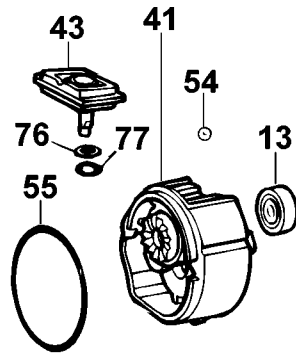

800

Parts List for DW511-AR Type 1

Item Number	Part Number	Description	Qty Required
1	575553-07	ARMATURE	1
1	575553-06	ARMATURE	1
2	1005527-06	FIELD 115V	1
2	1005527-05	FIELD (230V)	1
3	494635-00	SWITCH	1
3	50969-01	SWITCH	1
5	573379-02	CABLE	1
6	401751-00	CORD PROTECTOR	1
7	402648-00	CLAMP,CORD	1
9	930026-01	BUMPER	1
11	396969-04	FIELD CASE	1
12	390198-00	SCREW	2
13	330003-04	BEARING,BALL	2
14	176817-04	HANDLE COVER	1
15	330019-13	SCREW,PLASTITE	3
18	000903-00	BALL	1
19	330065-06	SCREW	2
22	389824-00	CUP	1
23	402759-00	SPRING,BRUSH	2
24	401877-01	BRUSH HLDR.ASSY	1
34	330019-14	SCREW	1
35	330019-18	SCREW,PLASTITE	1
36	580352-03	GEAR CASE	1
38	930102-00	WASHER	1
39	580605-00	INTERSHAFT	1
41	619562-00	GEARCASE COVER	1
43	401750-00SV	LEVER ASSY	1

Parts List for DW511-AR Type 1

Item Number	Part Number	Description	Qty Required
54	000000-00	No Longer Available	1
55	401847-00	SEAL	1
56	448847-02	SCREW, L.H.	1
57	584925-00	CHUCK	1
58	330034-08	KEY,CHUCK	1
59	939794-02	HANDLE,SIDE	1
60	580787-00	DEPTH STOP	1
61	1006305-00	SEAL	1
64	176811-00	BAFFLE	1
70	401878-01	BRUSH HOLDER	1
76	930102-00	WASHER	1
77	50050-00	RING	1
80	N081423	BRUSH SET (2)	1
80	578393-02	BRUSH	1
105	402760-01	PIN	1
800	870889-02	GREASE	1
816	395047-00	ID LABEL	1