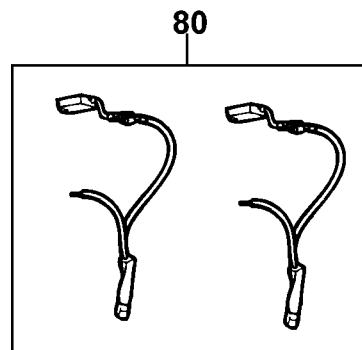

800

Parts List for DW511-AR Type 1

Item Number	Part Number	Description	Qty Required
1	575553-07	ARMATURE	1
1	575553-06	ARMATURE	1
2	1005527-06	FIELD 115V	1
2	1005527-05	FIELD (230V)	1
3	494635-00	SWITCH	1
3	50969-01	SWITCH	1
5	573379-02	CABLE	1
6	401751-00	CORD PROTECTOR	1
7	402648-00	CLAMP,CORD	1
9	930026-01	BUMPER	1
11	396969-04	FIELD CASE	1
12	390198-00	SCREW	2
13	330003-04	BEARING,BALL	2
14	176817-04	HANDLE COVER	1
15	330019-13	SCREW,PLASTITE	3
18	000903-00	BALL	1
19	330065-06	SCREW	2
22	389824-00	CUP	1
23	402759-00	SPRING,BRUSH	2
24	401877-01	BRUSH HLDR.ASSY	1
34	330019-14	SCREW	1
35	330019-18	SCREW,PLASTITE	1
36	580352-03	GEAR CASE	1
38	930102-00	WASHER	1
39	580605-00	INTERSHAFT	1
41	619562-00	GEARCASE COVER	1
43	401750-00SV	LEVER ASSY	1

Parts List for DW511-AR Type 1

Item Number	Part Number	Description	Qty Required
54	000000-00	No Longer Available	1
55	401847-00	SEAL	1
56	448847-02	SCREW, L.H.	1
57	584925-00	CHUCK	1
58	330034-08	KEY,CHUCK	1
59	939794-02	HANDLE,SIDE	1
60	580787-00	DEPTH STOP	1
61	1006305-00	SEAL	1
64	176811-00	BAFFLE	1
70	401878-01	BRUSH HOLDER	1
76	930102-00	WASHER	1
77	50050-00	RING	1
80	N081423	BRUSH SET (2)	1
80	578393-02	BRUSH	1
105	402760-01	PIN	1
800	870889-02	GREASE	1
816	395047-00	ID LABEL	1