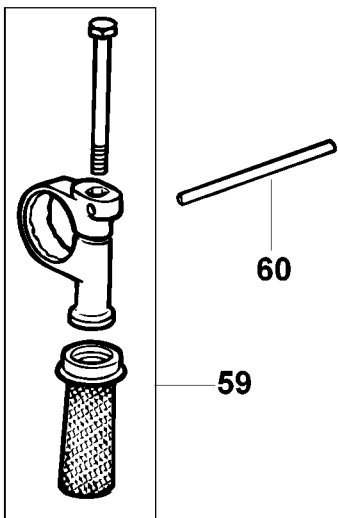

800

Parts List for DW511-AR Type 1

Item Number	Part Number	Description	Qty Required
1	575553-07	ARMATURE	1
1	575553-06	ARMATURE	1
2	1005527-06	FIELD 115V	1
2	1005527-05	FIELD (230V)	1
3	494635-00	SWITCH	1
3	50969-01	SWITCH	1
5	573379-02	CABLE	1
6	401751-00	CORD PROTECTOR	1
7	402648-00	CLAMP,CORD	1
9	930026-01	BUMPER	1
11	396969-04	FIELD CASE	1
12	390198-00	SCREW	2
13	330003-04	BEARING,BALL	2
14	176817-04	HANDLE COVER	1
15	330019-13	SCREW,PLASTITE	3
18	000903-00	BALL	1
19	330065-06	SCREW	2
22	389824-00	CUP	1
23	402759-00	SPRING,BRUSH	2
24	401877-01	BRUSH HLDR.ASSY	1
34	330019-14	SCREW	1
35	330019-18	SCREW,PLASTITE	1
36	580352-03	GEAR CASE	1
38	930102-00	WASHER	1
39	580605-00	INTERSHAFT	1
41	619562-00	GEARCASE COVER	1
43	401750-00SV	LEVER ASSY	1

Parts List for DW511-AR Type 1

Item Number	Part Number	Description	Qty Required
54	000000-00	No Longer Available	1
55	401847-00	SEAL	1
56	448847-02	SCREW, L.H.	1
57	584925-00	CHUCK	1
58	330034-08	KEY,CHUCK	1
59	939794-02	HANDLE,SIDE	1
60	580787-00	DEPTH STOP	1
61	1006305-00	SEAL	1
64	176811-00	BAFFLE	1
70	401878-01	BRUSH HOLDER	1
76	930102-00	WASHER	1
77	50050-00	RING	1
80	N081423	BRUSH SET (2)	1
80	578393-02	BRUSH	1
105	402760-01	PIN	1
800	870889-02	GREASE	1
816	395047-00	ID LABEL	1