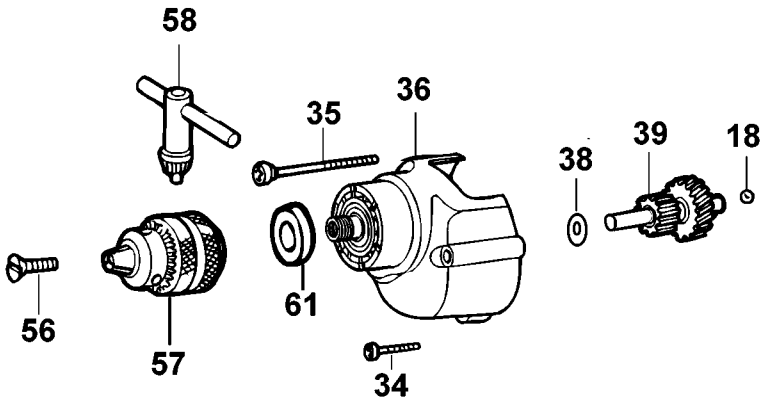

800

Parts List for DW511-AR Type 1

Item Number	Part Number	Description	Qty Required
1	575553-07	ARMATURE	1
1	575553-06	ARMATURE	1
2	1005527-06	FIELD 115V	1
2	1005527-05	FIELD (230V)	1
3	494635-00	SWITCH	1
3	50969-01	SWITCH	1
5	573379-02	CABLE	1
6	401751-00	CORD PROTECTOR	1
7	402648-00	CLAMP,CORD	1
9	930026-01	BUMPER	1
11	396969-04	FIELD CASE	1
12	390198-00	SCREW	2
13	330003-04	BEARING,BALL	2
14	176817-04	HANDLE COVER	1
15	330019-13	SCREW,PLASTITE	3
18	000903-00	BALL	1
19	330065-06	SCREW	2
22	389824-00	CUP	1
23	402759-00	SPRING,BRUSH	2
24	401877-01	BRUSH HLDR.ASSY	1
34	330019-14	SCREW	1
35	330019-18	SCREW,PLASTITE	1
36	580352-03	GEAR CASE	1
38	930102-00	WASHER	1
39	580605-00	INTERSHAFT	1
41	619562-00	GEARCASE COVER	1
43	401750-00SV	LEVER ASSY	1

Parts List for DW511-AR Type 1

Item Number	Part Number	Description	Qty Required
54	000000-00	No Longer Available	1
55	401847-00	SEAL	1
56	448847-02	SCREW, L.H.	1
57	584925-00	CHUCK	1
58	330034-08	KEY,CHUCK	1
59	939794-02	HANDLE,SIDE	1
60	580787-00	DEPTH STOP	1
61	1006305-00	SEAL	1
64	176811-00	BAFFLE	1
70	401878-01	BRUSH HOLDER	1
76	930102-00	WASHER	1
77	50050-00	RING	1
80	N081423	BRUSH SET (2)	1
80	578393-02	BRUSH	1
105	402760-01	PIN	1
800	870889-02	GREASE	1
816	395047-00	ID LABEL	1