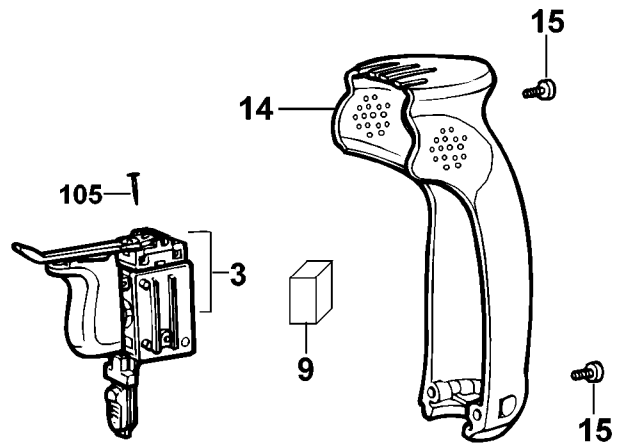

800

Parts List for DW511-AR Type 1

Item Number	Part Number	Description	Qty Required
1	575553-07	ARMATURE	1
1	575553-06	ARMATURE	1
2	1005527-06	FIELD 115V	1
2	1005527-05	FIELD (230V)	1
3	494635-00	SWITCH	1
3	50969-01	SWITCH	1
5	573379-02	CABLE	1
6	401751-00	CORD PROTECTOR	1
7	402648-00	CLAMP,CORD	1
9	930026-01	BUMPER	1
11	396969-04	FIELD CASE	1
12	390198-00	SCREW	2
13	330003-04	BEARING,BALL	2
14	176817-04	HANDLE COVER	1
15	330019-13	SCREW,PLASTITE	3
18	000903-00	BALL	1
19	330065-06	SCREW	2
22	389824-00	CUP	1
23	402759-00	SPRING,BRUSH	2
24	401877-01	BRUSH HLDR.ASSY	1
34	330019-14	SCREW	1
35	330019-18	SCREW,PLASTITE	1
36	580352-03	GEAR CASE	1
38	930102-00	WASHER	1
39	580605-00	INTERSHAFT	1
41	619562-00	GEARCASE COVER	1
43	401750-00SV	LEVER ASSY	1

Parts List for DW511-AR Type 1

Item Number	Part Number	Description	Qty Required
54	000000-00	No Longer Available	1
55	401847-00	SEAL	1
56	448847-02	SCREW, L.H.	1
57	584925-00	CHUCK	1
58	330034-08	KEY,CHUCK	1
59	939794-02	HANDLE,SIDE	1
60	580787-00	DEPTH STOP	1
61	1006305-00	SEAL	1
64	176811-00	BAFFLE	1
70	401878-01	BRUSH HOLDER	1
76	930102-00	WASHER	1
77	50050-00	RING	1
80	N081423	BRUSH SET (2)	1
80	578393-02	BRUSH	1
105	402760-01	PIN	1
800	870889-02	GREASE	1
816	395047-00	ID LABEL	1