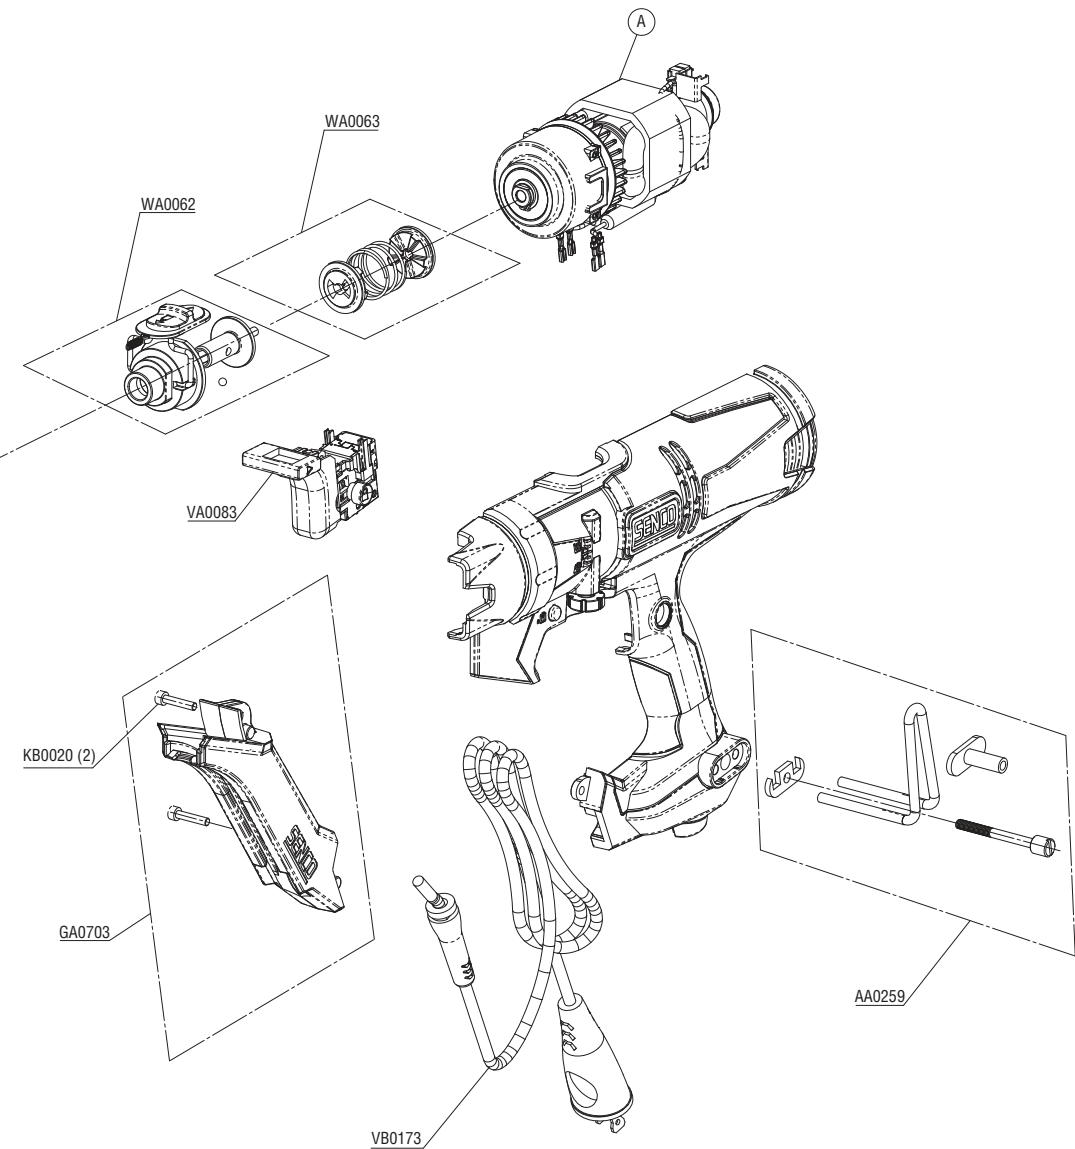

Auto-Feed Screwdriver

DS242-AC
DS245-AC