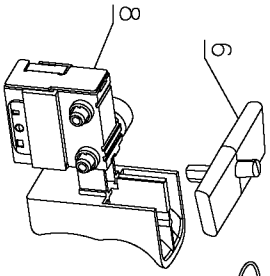

862

9

10

8

6

7

5

29

26

1

11

12

22

13

24

15

14

1

12

25

21

19

18

17

3

4

2

4

2

20

14

28

27