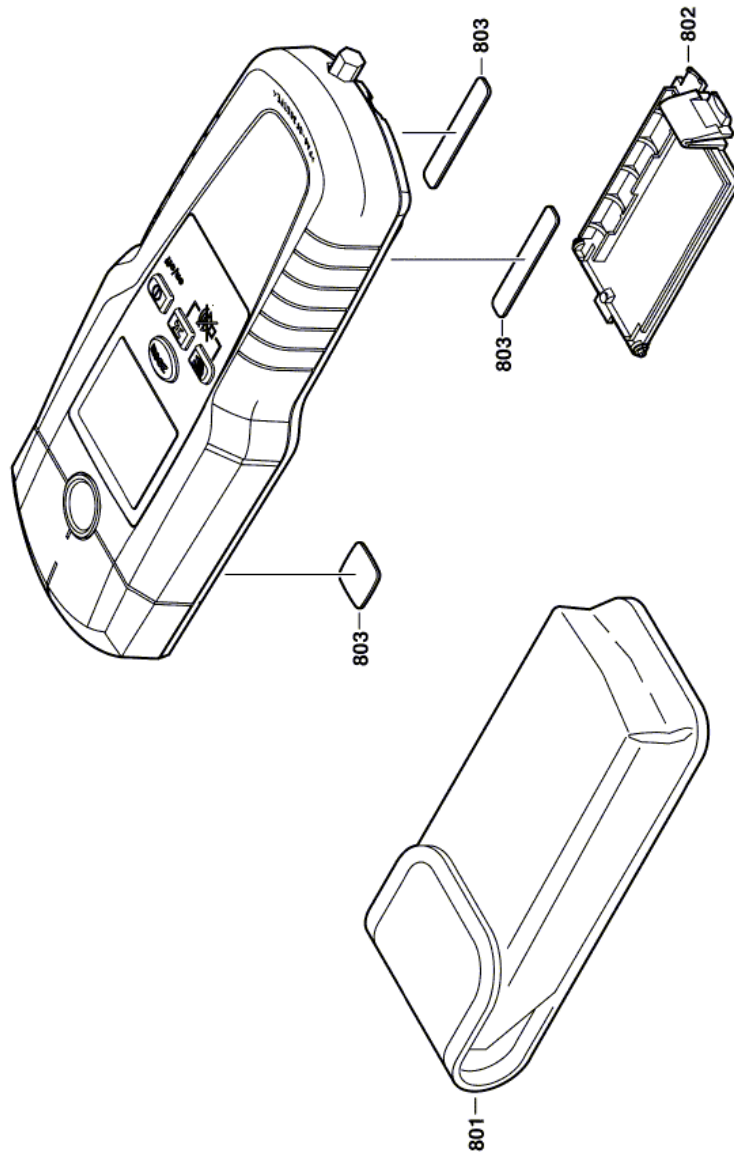

17.10.2018 |

Metal Detector - 3 601 K10 010 - DMD 4K

www.powertools-aftersaleservice.com

BOSCH

Item	Part Number	Description	Illustration	Price	Quantity	Price Group
801	1 609 203 U05	Bag		1	-,-	1 27
802	1 609 203 W19	Battery Cover		1	-,-	1 20
803	1 609 203 P21	Felt		1	-,-	1 20

Illustration - Type E

3 601 K10 000
Stand } ~~05-11-25~~
Issue }
Fig./Abb. 1

Änderungen vorbehalten
Modifications reserved
Modificacions reservées
Salvo modificaciones

Information subject to change without further notice.