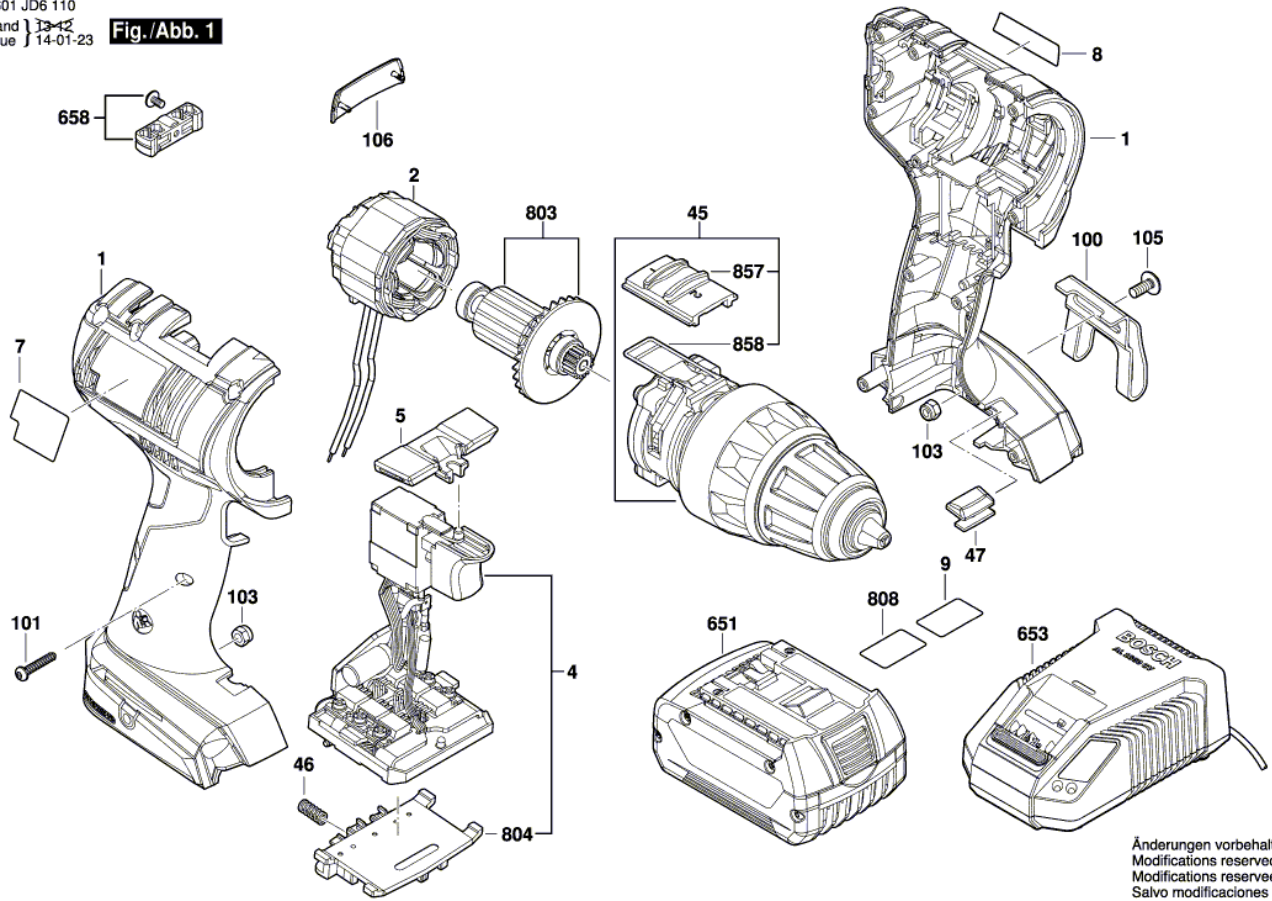

1800 W. Central Mount Prospect IL 60056

3 601 JD6 110
Stand 13-12
Issue 14-01-23 **Fig./Abb. 1**

Änderungen vorbehalten
Modifications reserved
Modificaciones reservadas
Salvo modificaciones

1800 W. Central Mount Prospect IL 60056					
Pos.	Part Number	Description	Pos.	Part Number	Description
1	2 609 101 226				
2	1 619 P08 583				
4	1 600 A00 1BG				
5	2 609 101 227				
7	2 609 134 642				
8	2 609 134 640				
9	2 609 134 644				
45	2 609 111 566				
46	1 609 280 477				
47	2 609 100 858				
100	2 609 110 956				
101	2 609 110 353				
103	2 609 110 835				
105	2 609 110 834				
106	2 609 101 409				
651	2 607 336 875				
653	2 607 225 429				
658	2 609 199 748				
803	2 609 199 671				
804	1 609 280 478				
808	2 609 134 652				
857	2 609 101 293				
858	2 609 111 078				