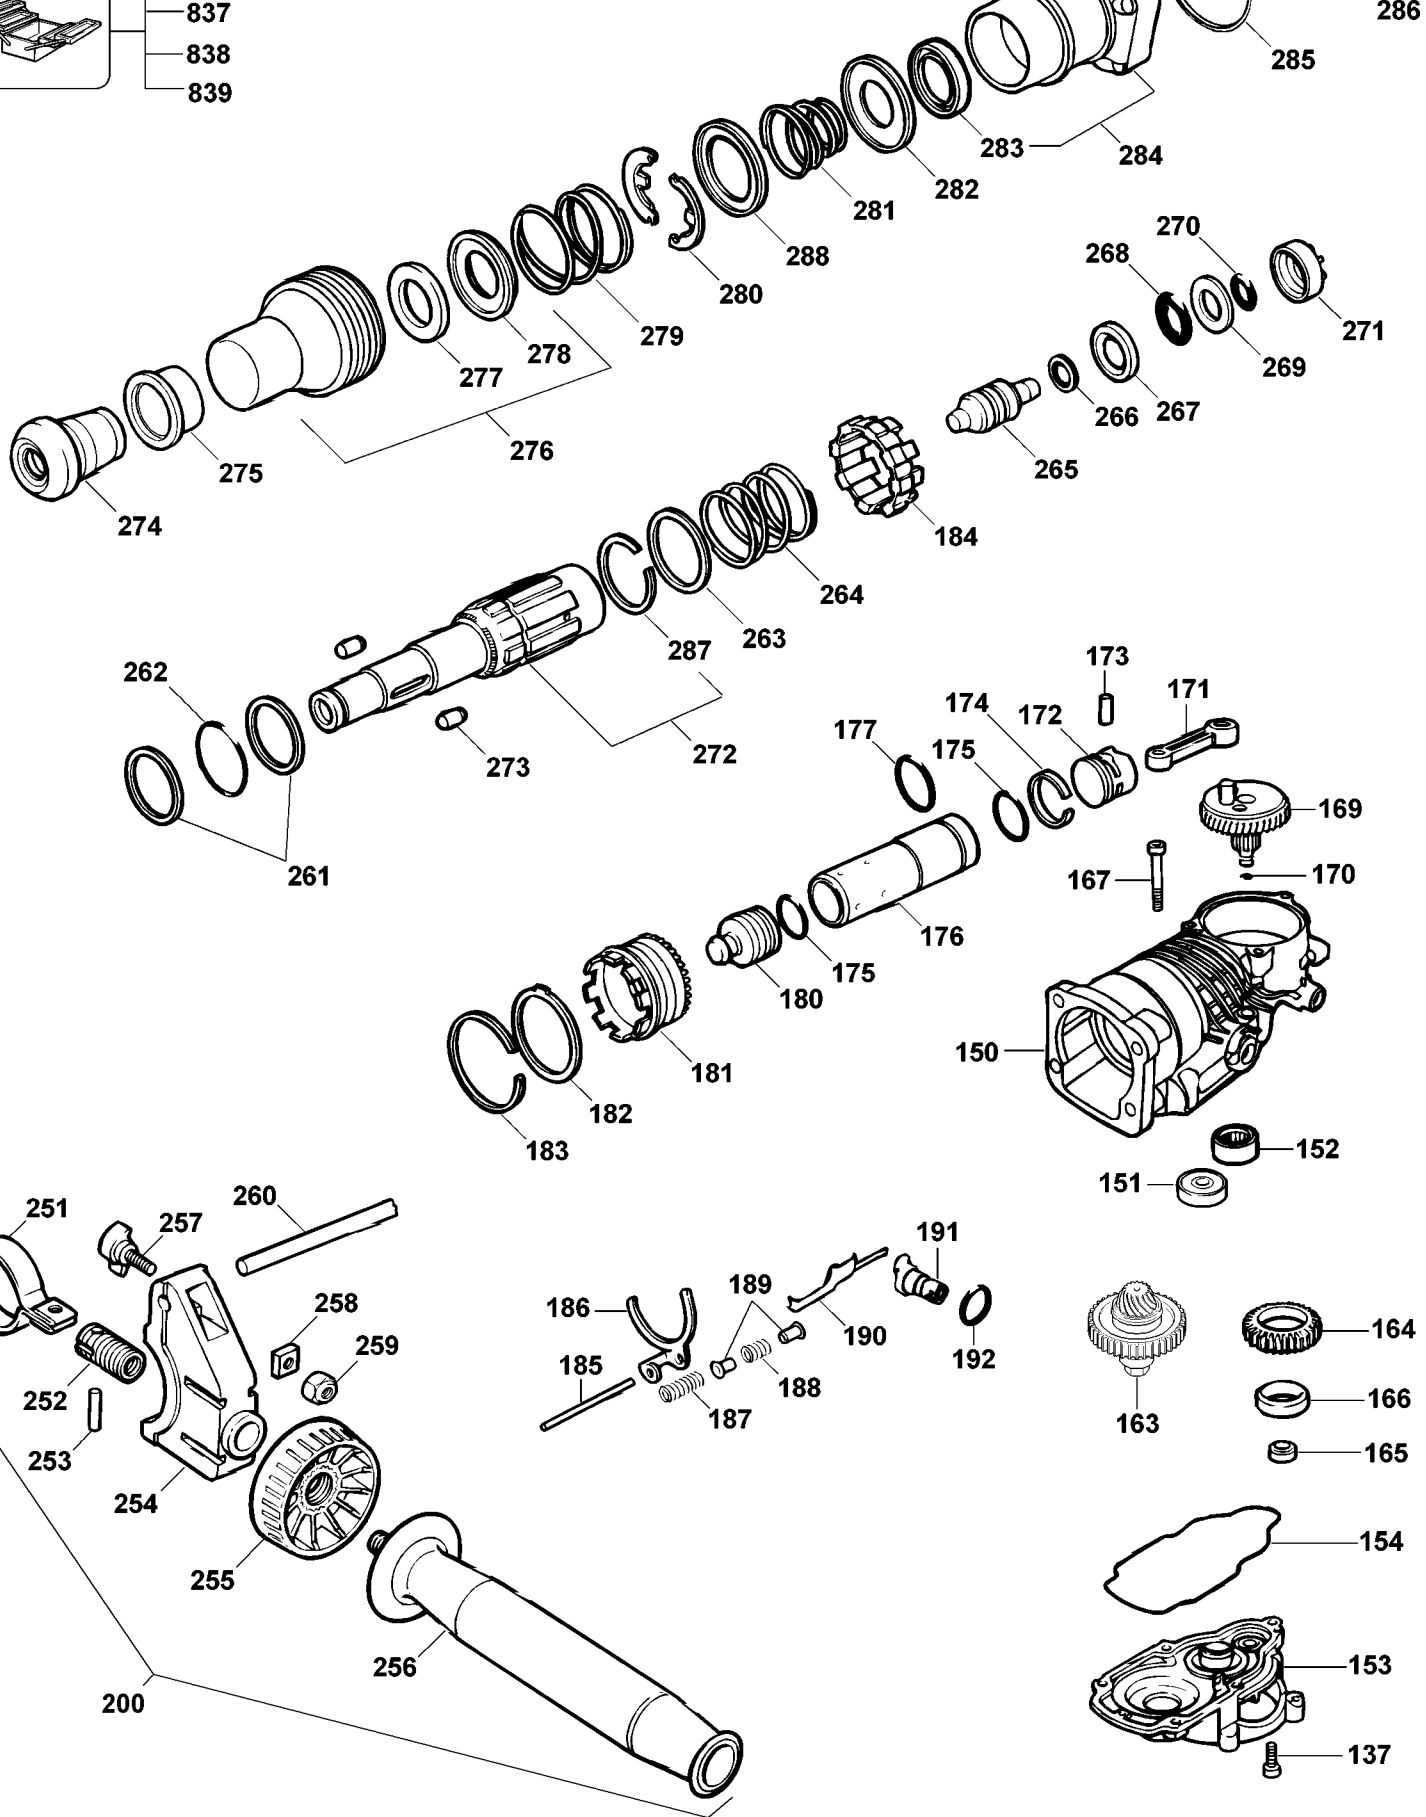

105DB

839

©

837
838
839

Parts List for D25600KBR Type 3

Item Number	Part Number	Description	Qty Required
101	N030721	ARMATURE	1
102	N030719	FIELD	1
103	581070-00	SWITCH	1
104	582620-00	BRUSH SET	1
106	582573-01	CORDSET	1
107	582574-02	ELECTRONIC	1
112	323091-01	PROTECTOR,CORD	1
113	821070	CORD CLAMP	1
114	330065-08	SCREW	18
115	577716-00	CABLE GUIDE	1
118	577712-00	HANDLE COVER	1
120	325919-00	TRIGGER	1
123	492073-00	BAFFLE	1
124	330065-11	SCREW	2
125	582577-00	FIELD CASE	1
126	577745-00	BALL BEARING	1
127	325279-00	SLEEVE	1
129	577736-00	FAN	1
130	324119-02	SCREW	1
131	326579-00	SHUTTER	2
133	326667-00	SPRING,BRUSH	2
134	326933-01	HOLDER,CHOKE	2
136	324007-11	SCREW	8
137	324007-11	SCREW	4
150	578487-02	GEARCASE	1
151	577745-01	BALL BEARING	1
152	330004-33	BEARING,NEEDLE	1

Parts List for D25600KBR Type 3

Item Number	Part Number	Description	Qty Required
153	578486-01	GEARCASE COVER	1
154	325936-00	SEAL	1
163	496367-00	CLUTCH ASSY.	1
163	496440-00	REPAIR KIT	1
164	492618-00	GEAR	1
165	327141-05	SEAL	1
166	325616-00	BUSHING	1
167	918825-02	SCREW	6
169	582431-00	CRANKSHAFT	1
170	323711-26	RING,O	1
171	325002-00	ROD,CONNECTING	1
172	488669-00	PISTON	1
173	330041-22	PIN	1
174	325905-00	RETAINER	1
175	576232-01	O RING	2
176	582576-00	CYLINDER	1
177	577744-00	O RING	1
180	582575-00	RAM	1
181	496440-00	REPAIR KIT	1
182	326085-00	WASHER	1
183	323763-03	CIRCLIP	1
184	1005697-00	SPINDLE LOCK	1
185	325880-02	SHAFT	1
186	325160-00	FORK,SELECTOR	1
187	323395-08	SPRING	1
188	323395-09	SPRING	2
189	326093-00	SPACER	2