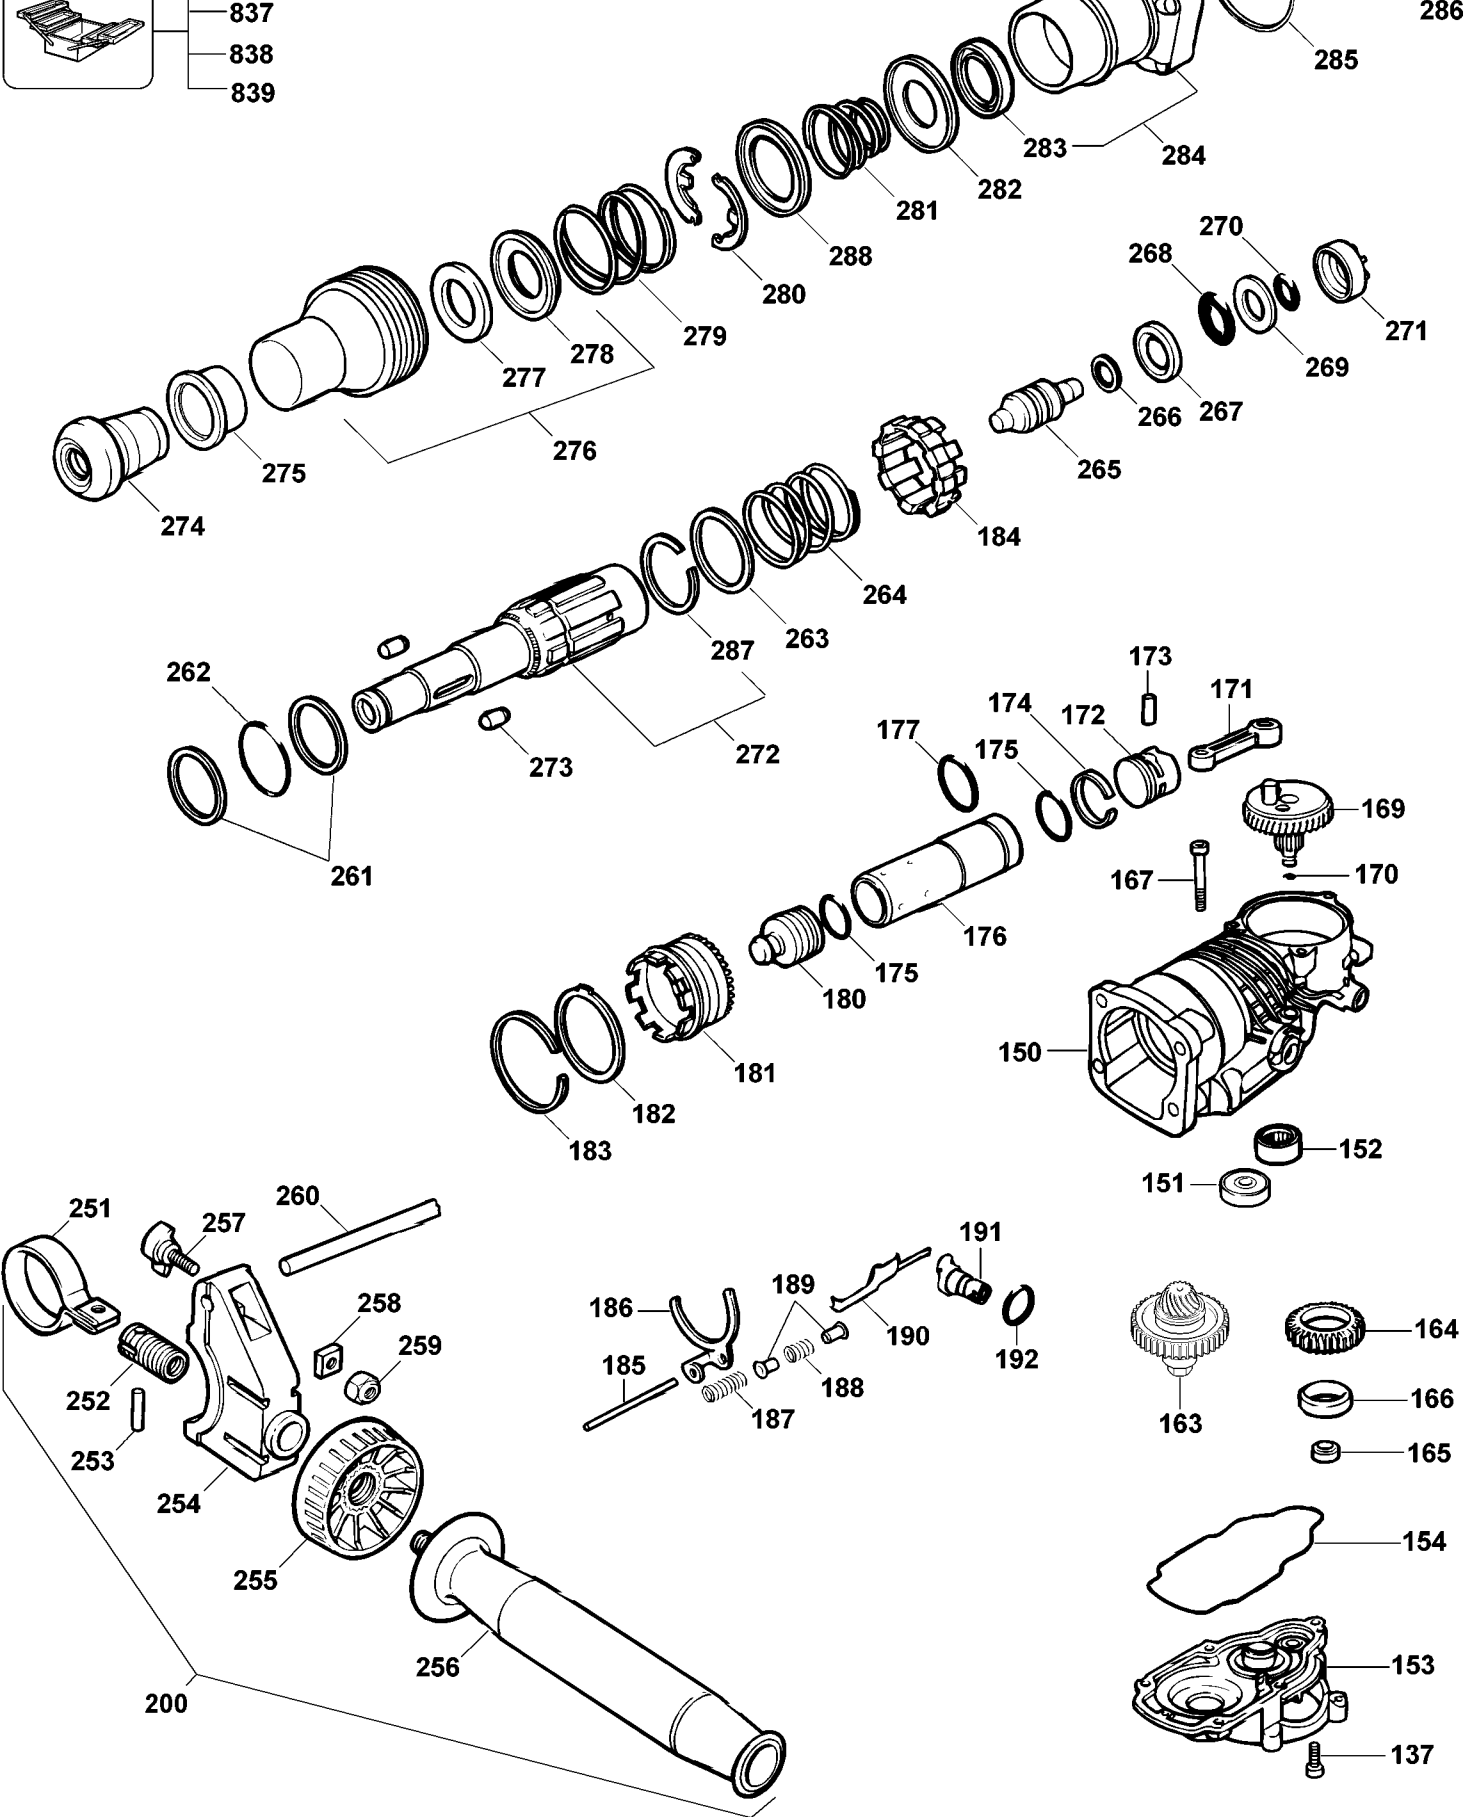

136

XXX = 847

830 — 105DB

©

Parts List for D25600KAR Type 3

Item Number	Part Number	Description	Qty Required
101	N030720	ARMATURE	1
102	N030718	FIELD	1
103	581070-00	SWITCH	1
104	327148-01	BRUSH SET	1
106	573379-08	CORD SET	1
107	582574-00	ELECTRONIC	1
112	323091-01	PROTECTOR,CORD	1
113	821070	CORD CLAMP	1
114	330065-08	SCREW	18
115	577716-00	CABLE GUIDE	1
118	577712-00	HANDLE COVER	1
120	325919-00	TRIGGER	1
123	492073-00	BAFFLE	1
124	330065-11	SCREW	2
125	582577-00	FIELD CASE	1
126	577745-00	BALL BEARING	1
127	325279-00	SLEEVE	1
129	577736-00	FAN	1
130	324119-02	SCREW	1
131	326579-00	SHUTTER	2
133	326667-00	SPRING,BRUSH	2
134	326933-01	HOLDER,CHOKE	2
136	324007-11	SCREW	8
137	324007-11	SCREW	4
150	578487-02	GEARCASE	1
151	577745-01	BALL BEARING	1
152	330004-33	BEARING,NEEDLE	1

Parts List for D25600KAR Type 3

Item Number	Part Number	Description	Qty Required
153	578486-01	GEARCASE COVER	1
154	325936-00	SEAL	1
163	496367-00	CLUTCH ASSY.	1
163	496440-00	REPAIR KIT	1
164	492618-00	GEAR	1
165	327141-05	SEAL	1
166	325616-00	BUSHING	1
167	918825-02	SCREW	6
169	582431-00	CRANKSHAFT	1
170	323711-26	RING,O	1
171	325002-00	ROD,CONNECTING	1
172	488669-00	PISTON	1
173	330041-22	PIN	1
174	325905-00	RETAINER	1
175	576232-01	O RING	1
176	582576-00	CYLINDER	1
177	577744-00	O RING	1
180	582575-00	RAM	1
181	496440-00	REPAIR KIT	1
182	326085-00	WASHER	1
183	323763-03	CIRCLIP	1
184	1005697-00	SPINDLE LOCK	1
185	325880-02	SHAFT	1
186	325160-00	FORK,SELECTOR	1
187	323395-08	SPRING	1
188	323395-09	SPRING	2
189	326093-00	SPACER	2