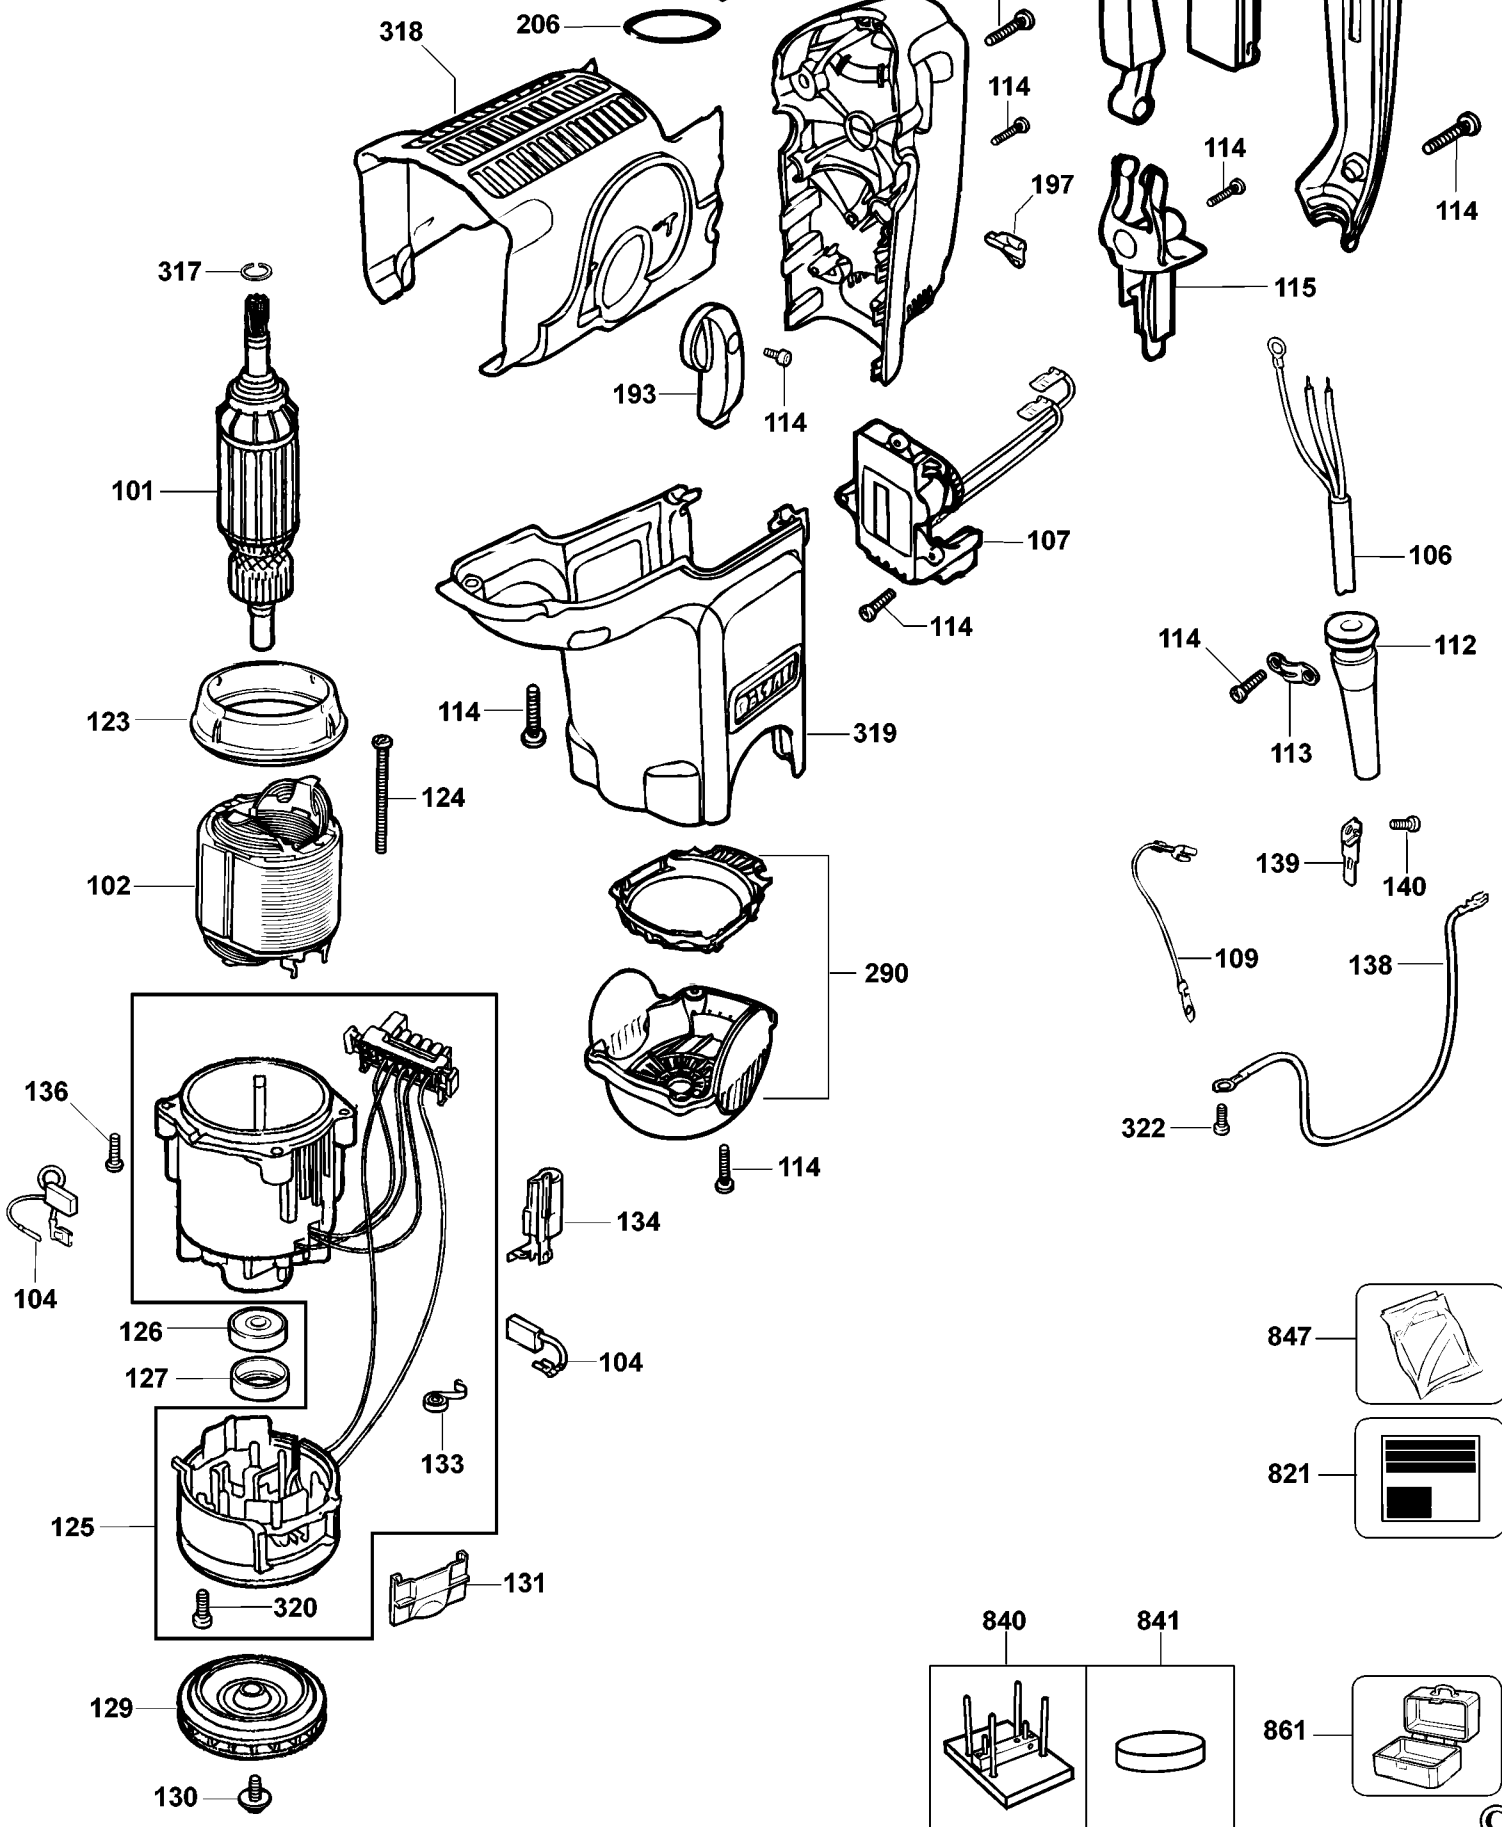

## Parts List for D25600KAR Type 2

Item Number	Part Number	Description	Qty Required
101	N079385	ARMATURE	1
102	327430-04	FIELD	1
103	581070-00	SWITCH	1
104	327148-01	BRUSH SET	1
106	573379-08	CORD SET	1
107	582574-00	ELECTRONIC	1
112	323091-01	PROTECTOR,CORD	1
113	821070	CORD CLAMP	1
114	330065-08	SCREW	18
115	577716-00	CABLE GUIDE	1
118	577712-00	HANDLE COVER	1
120	325919-00	TRIGGER	1
123	492073-00	BAFFLE	1
124	330065-11	SCREW	2
125	582577-00	FIELD CASE	1
126	577745-00	BALL BEARING	1
127	325279-00	SLEEVE	1
129	577736-00	FAN	1
130	324119-02	SCREW	1
131	326579-00	SHUTTER	2
133	326667-00	SPRING,BRUSH	2
134	326933-01	HOLDER,CHOKE	2
136	324007-11	SCREW	8
137	324007-11	SCREW	4
150	578487-02	GEARCASE	1
151	577745-01	BALL BEARING	1
152	330004-33	BEARING,NEEDLE	1

## Parts List for D25600KAR Type 2

Item Number	Part Number	Description	Qty Required
190	577731-00	LINK	1
191	577718-00	ECCENTRIC	1
192	323711-07	SEAL	1
193	578494-00	LEVER	1
196	577711-00	HANDLE	1
197	577735-00	LENS	1
205	585379-01	COVER,GEAR	1
205	577710-01	COVER	1
206	323711-22	RING,O	1
207	487229-00	FILTER	1
207	581578-00	FILTER	1
208	491348-01	COVER	1
251	326555-00	COLLAR	1
252	326552-01	BUSH	1
253	N079374	PIN	1
254	N021108	BODY	1
255	326553-00	RING,LOCKING	1
256	N021121	HANDLE	1
257	326573-00	SCREW,WING	1
258	326556-00	NUT	1
259	330021-01	NUT,STOP	1
260	326205-00	ROD,DEPTH	1
261	323753-11	WASHER	2
262	577744-05	O RING	1
263	323753-14	WASHER	1
264	323395-07	SPRING	1
265	582432-01	BEAT PIECE	1