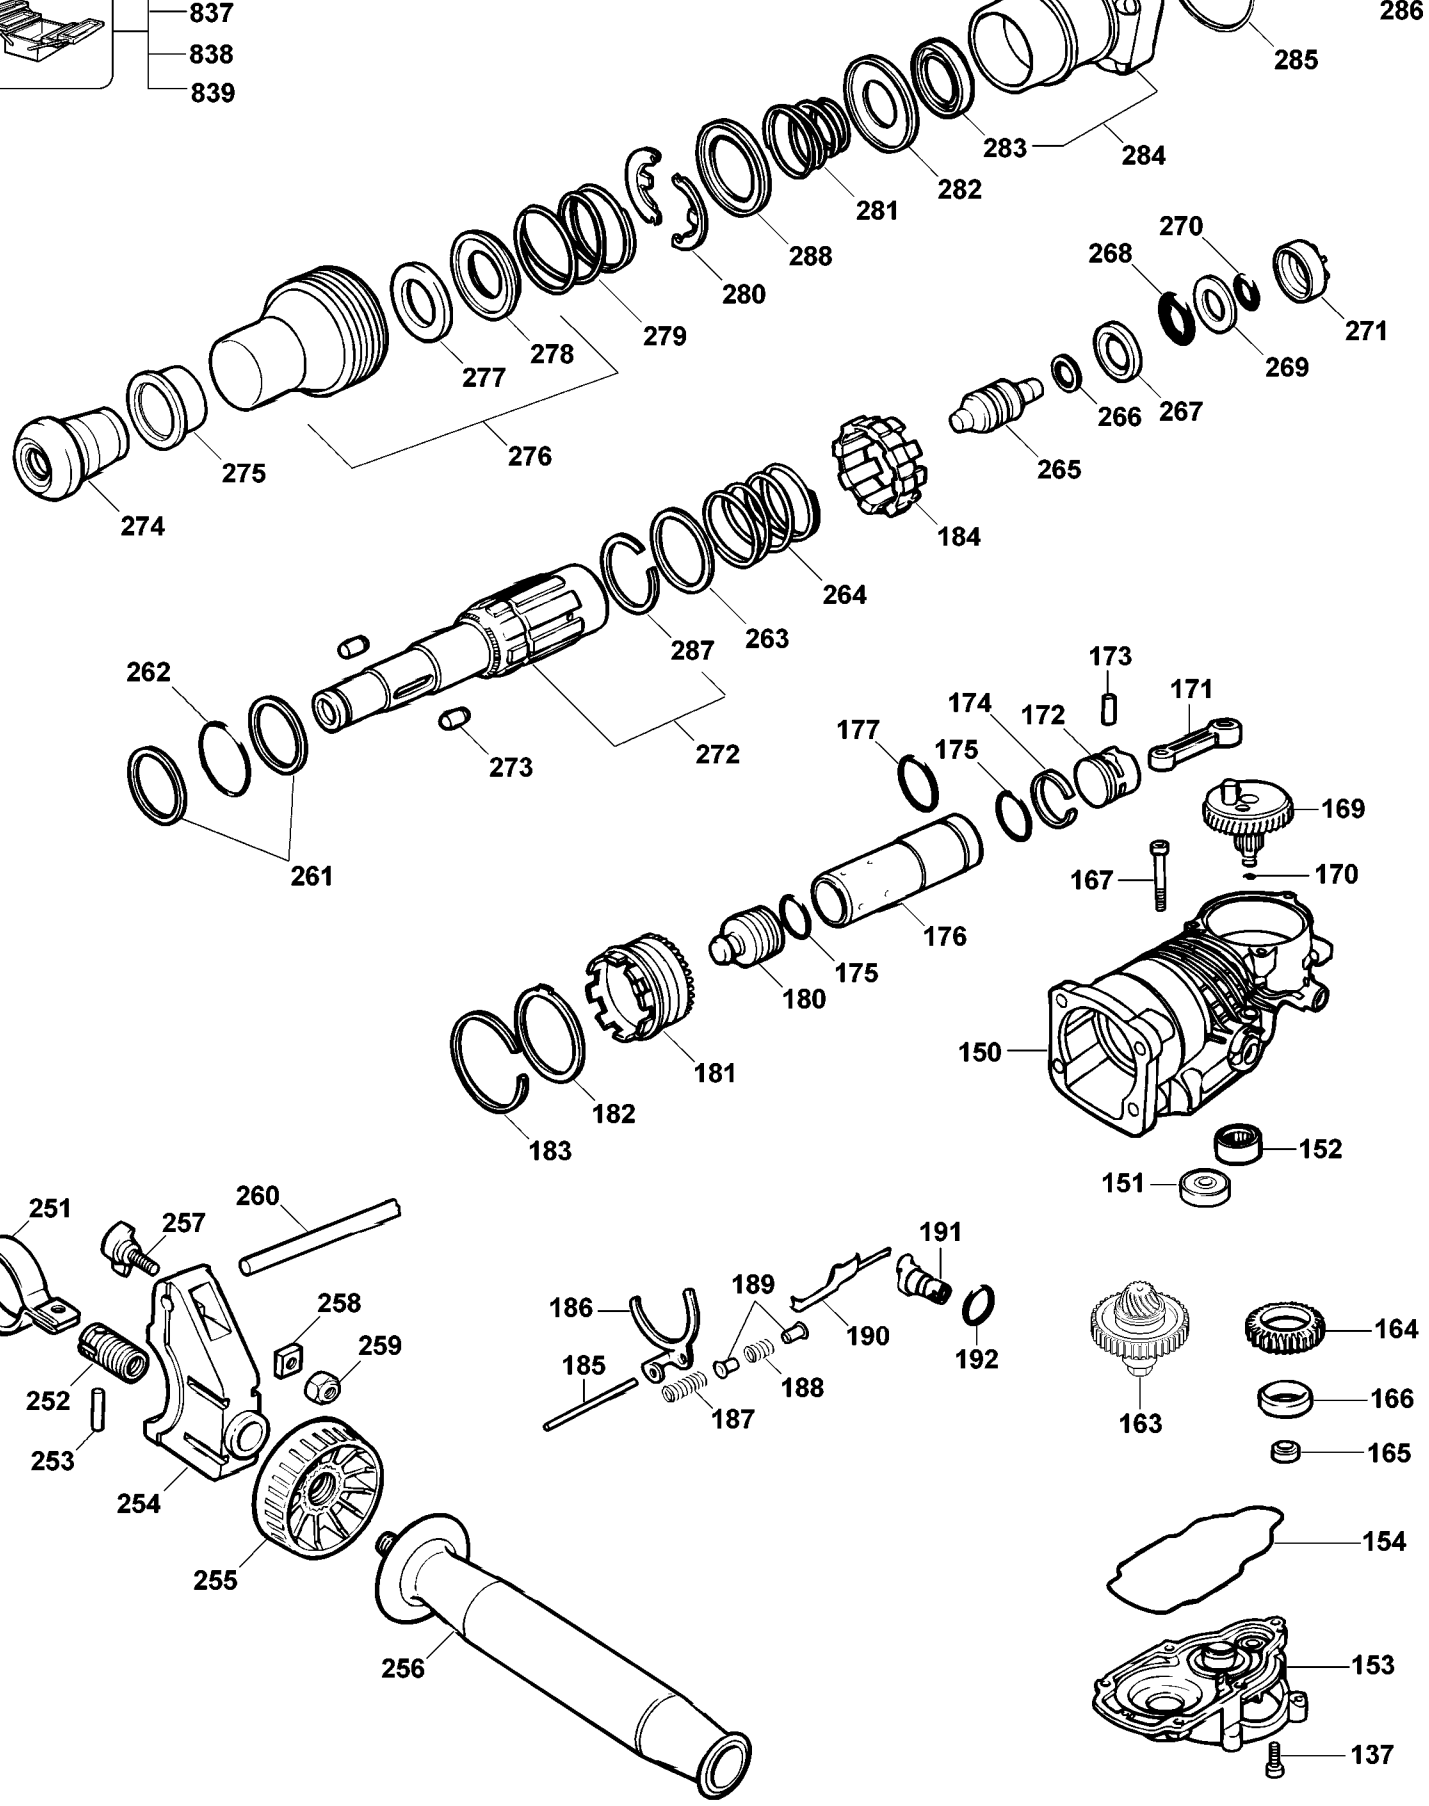

## Parts List for D25600KAR Type 2

Item Number	Part Number	Description	Qty Required
101	N079385	ARMATURE	1
102	327430-04	FIELD	1
103	581070-00	SWITCH	1
104	327148-01	BRUSH SET	1
106	573379-08	CORD SET	1
107	582574-00	ELECTRONIC	1
112	323091-01	PROTECTOR,CORD	1
113	821070	CORD CLAMP	1
114	330065-08	SCREW	18
115	577716-00	CABLE GUIDE	1
118	577712-00	HANDLE COVER	1
120	325919-00	TRIGGER	1
123	492073-00	BAFFLE	1
124	330065-11	SCREW	2
125	582577-00	FIELD CASE	1
126	577745-00	BALL BEARING	1
127	325279-00	SLEEVE	1
129	577736-00	FAN	1
130	324119-02	SCREW	1
131	326579-00	SHUTTER	2
133	326667-00	SPRING,BRUSH	2
134	326933-01	HOLDER,CHOKE	2
136	324007-11	SCREW	8
137	324007-11	SCREW	4
150	578487-02	GEARCASE	1
151	577745-01	BALL BEARING	1
152	330004-33	BEARING,NEEDLE	1

## Parts List for D25600KAR Type 2

Item Number	Part Number	Description	Qty Required
190	577731-00	LINK	1
191	577718-00	ECCENTRIC	1
192	323711-07	SEAL	1
193	578494-00	LEVER	1
196	577711-00	HANDLE	1
197	577735-00	LENS	1
205	585379-01	COVER,GEAR	1
205	577710-01	COVER	1
206	323711-22	RING,O	1
207	487229-00	FILTER	1
207	581578-00	FILTER	1
208	491348-01	COVER	1
251	326555-00	COLLAR	1
252	326552-01	BUSH	1
253	N079374	PIN	1
254	N021108	BODY	1
255	326553-00	RING,LOCKING	1
256	N021121	HANDLE	1
257	326573-00	SCREW,WING	1
258	326556-00	NUT	1
259	330021-01	NUT,STOP	1
260	326205-00	ROD,DEPTH	1
261	323753-11	WASHER	2
262	577744-05	O RING	1
263	323753-14	WASHER	1
264	323395-07	SPRING	1
265	582432-01	BEAT PIECE	1