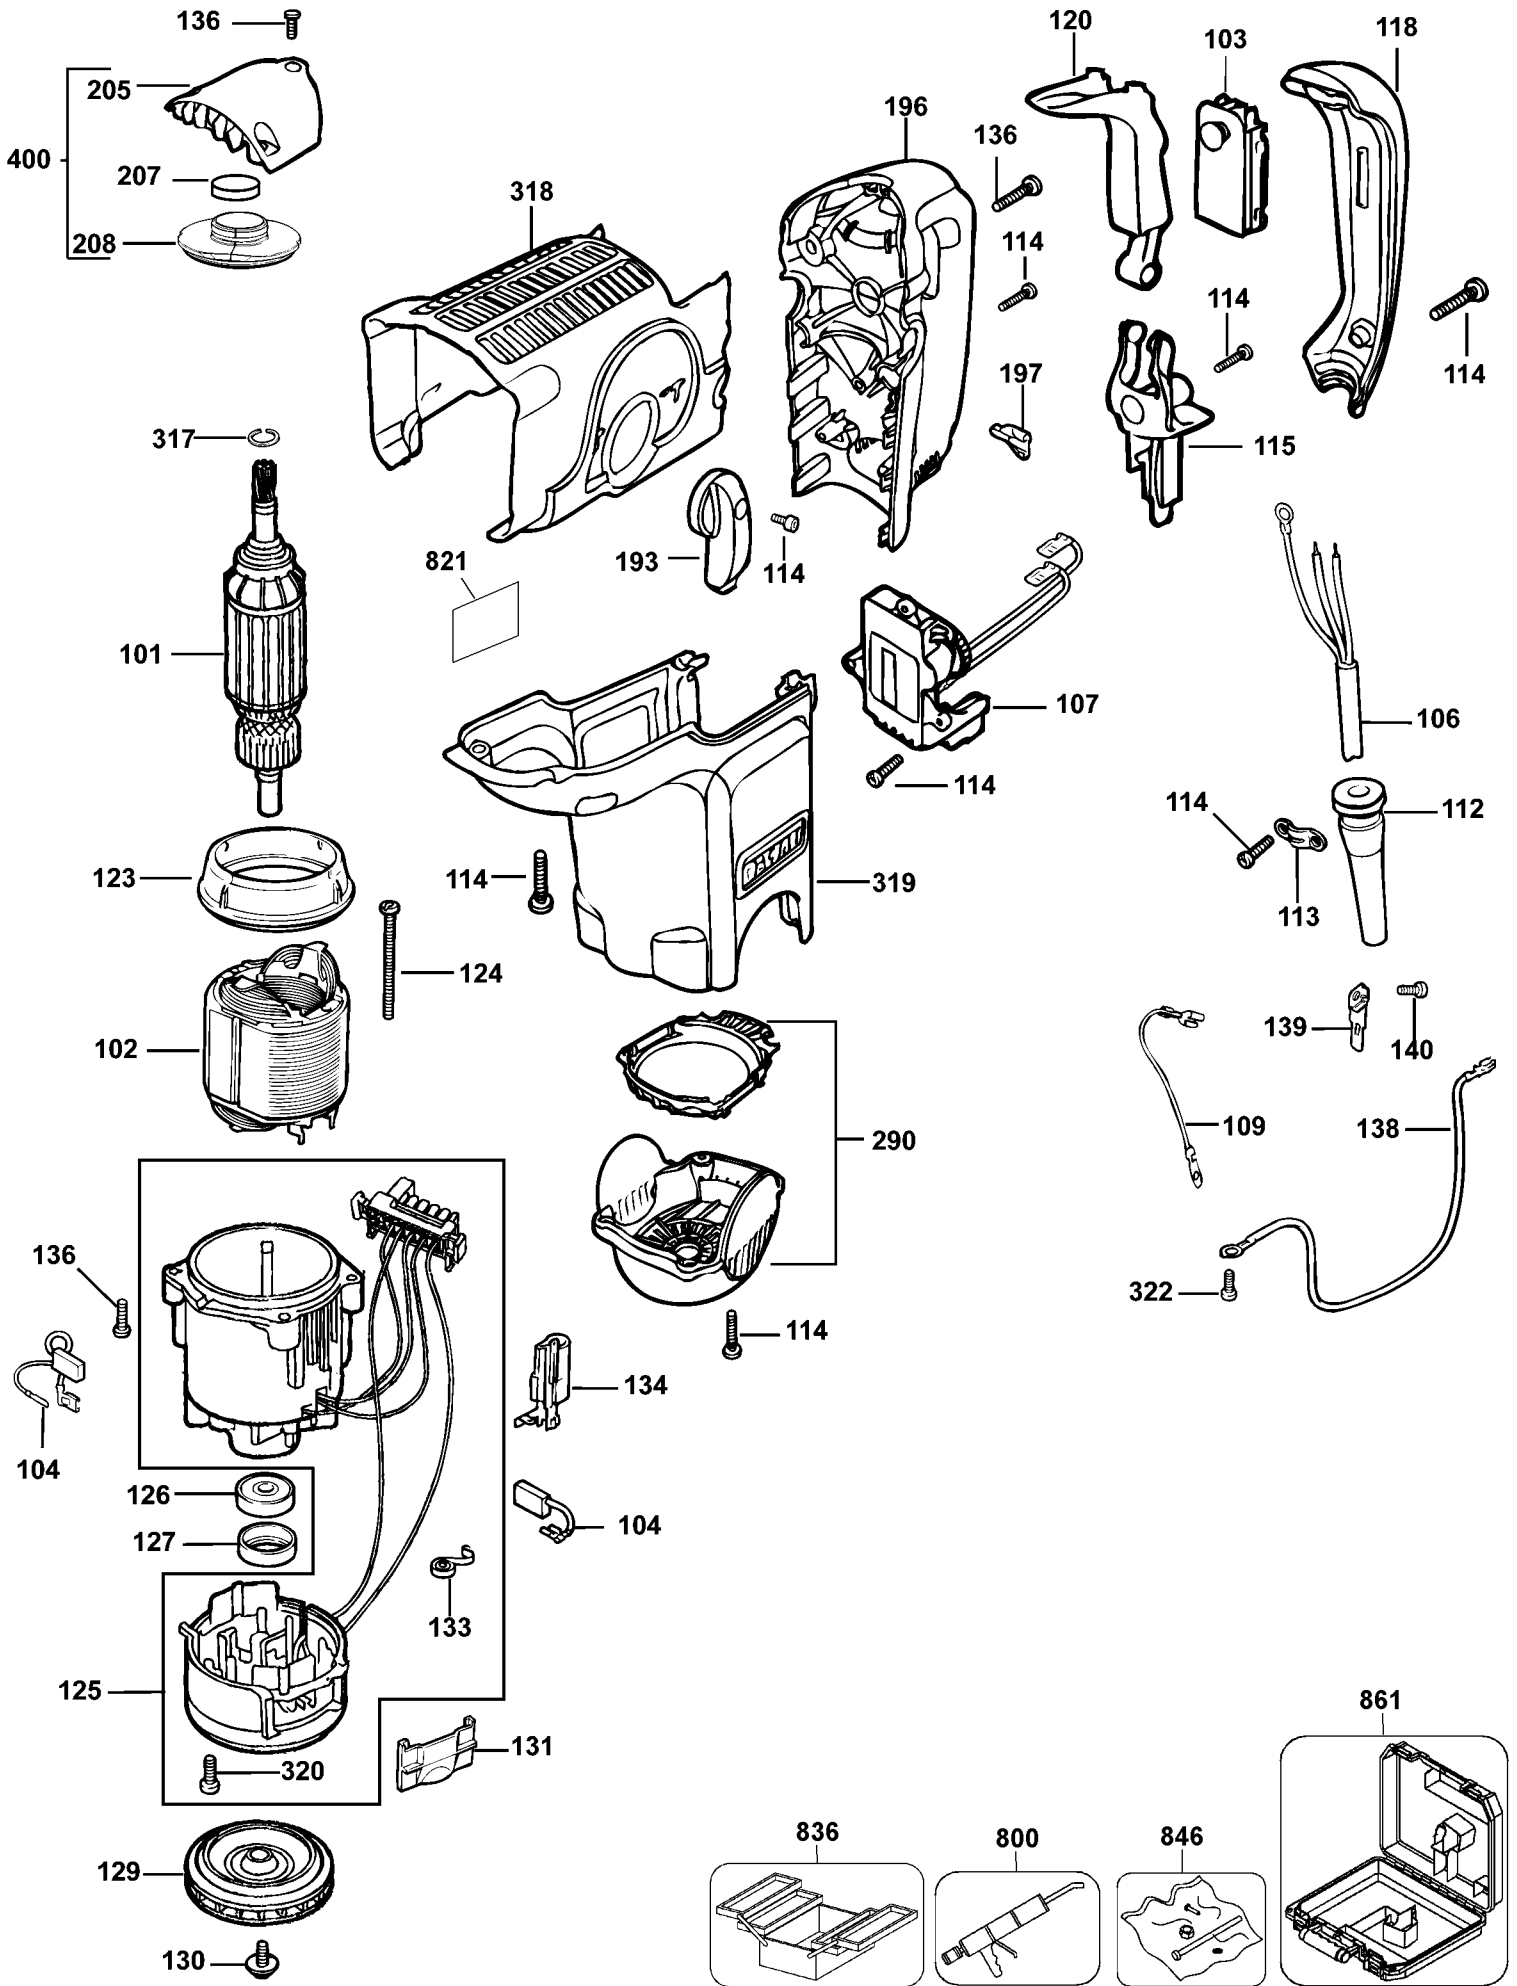

### Parts List for D25600K Type 3

Item Number	Part Number	Description	Qty Required
101	N030721	ARMATURE	1
102	N030719	FIELD	1
103	581070-00	SWITCH	1
104	582620-00	BRUSH SET	1
106	36495-98	CORD/15FT./16-3	1
107	582574-02	ELECTRONIC	1
109	323635-43	LEAD	1
112	323091-01	PROTECTOR,CORD	1
113	821070	CORD CLAMP	1
114	330065-08	SCREW	18
115	577716-00	CABLE GUIDE	1
118	577712-00	HANDLE COVER	1
120	325919-00	TRIGGER	1
123	492073-00	BAFFLE	1
124	330065-11	SCREW	2
125	582577-00	FIELD CASE	1
126	577745-00	BALL BEARING	1
127	325279-00	SLEEVE	1
129	577736-00	FAN	1
130	324119-02	SCREW	1
131	326579-00	SHUTTER	2
133	326667-00	SPRING,BRUSH	2
134	326933-01	HOLDER,CHOKE	2
136	324007-11	SCREW	8
137	324007-11	SCREW	4
138	323635-42	LEAD	1
139	326048-00	CONNECTOR	1

### Parts List for D25600K Type 3

Item Number	Part Number	Description	Qty Required
186	325160-00	FORK,SELECTOR	1
187	323395-08	SPRING	1
188	323395-09	SPRING	2
189	326093-00	SPACER	2
190	577731-00	LINK	1
191	577718-00	ECCENTRIC	1
192	323711-07	SEAL	1
193	578494-00	LEVER	1
196	577711-00	HANDLE	1
197	577735-00	LENS	1
200	N021271	HANDLE ASSY.	1
205	585379-01	COVER,GEAR	1
207	487229-00	FILTER	1
208	491348-01	COVER	1
251	326555-00	COLLAR	1
252	326552-01	BUSH	1
253	N079374	PIN	1
254	N021108	BODY	1
255	326553-00	RING,LOCKING	1
256	N021121	HANDLE	1
257	326573-00	SCREW,WING	1
258	326556-00	NUT	1
259	330021-01	NUT,STOP	1
260	326205-00	ROD,DEPTH	1
261	323753-11	WASHER	2
262	577744-05	O RING	1
263	323753-14	WASHER	1