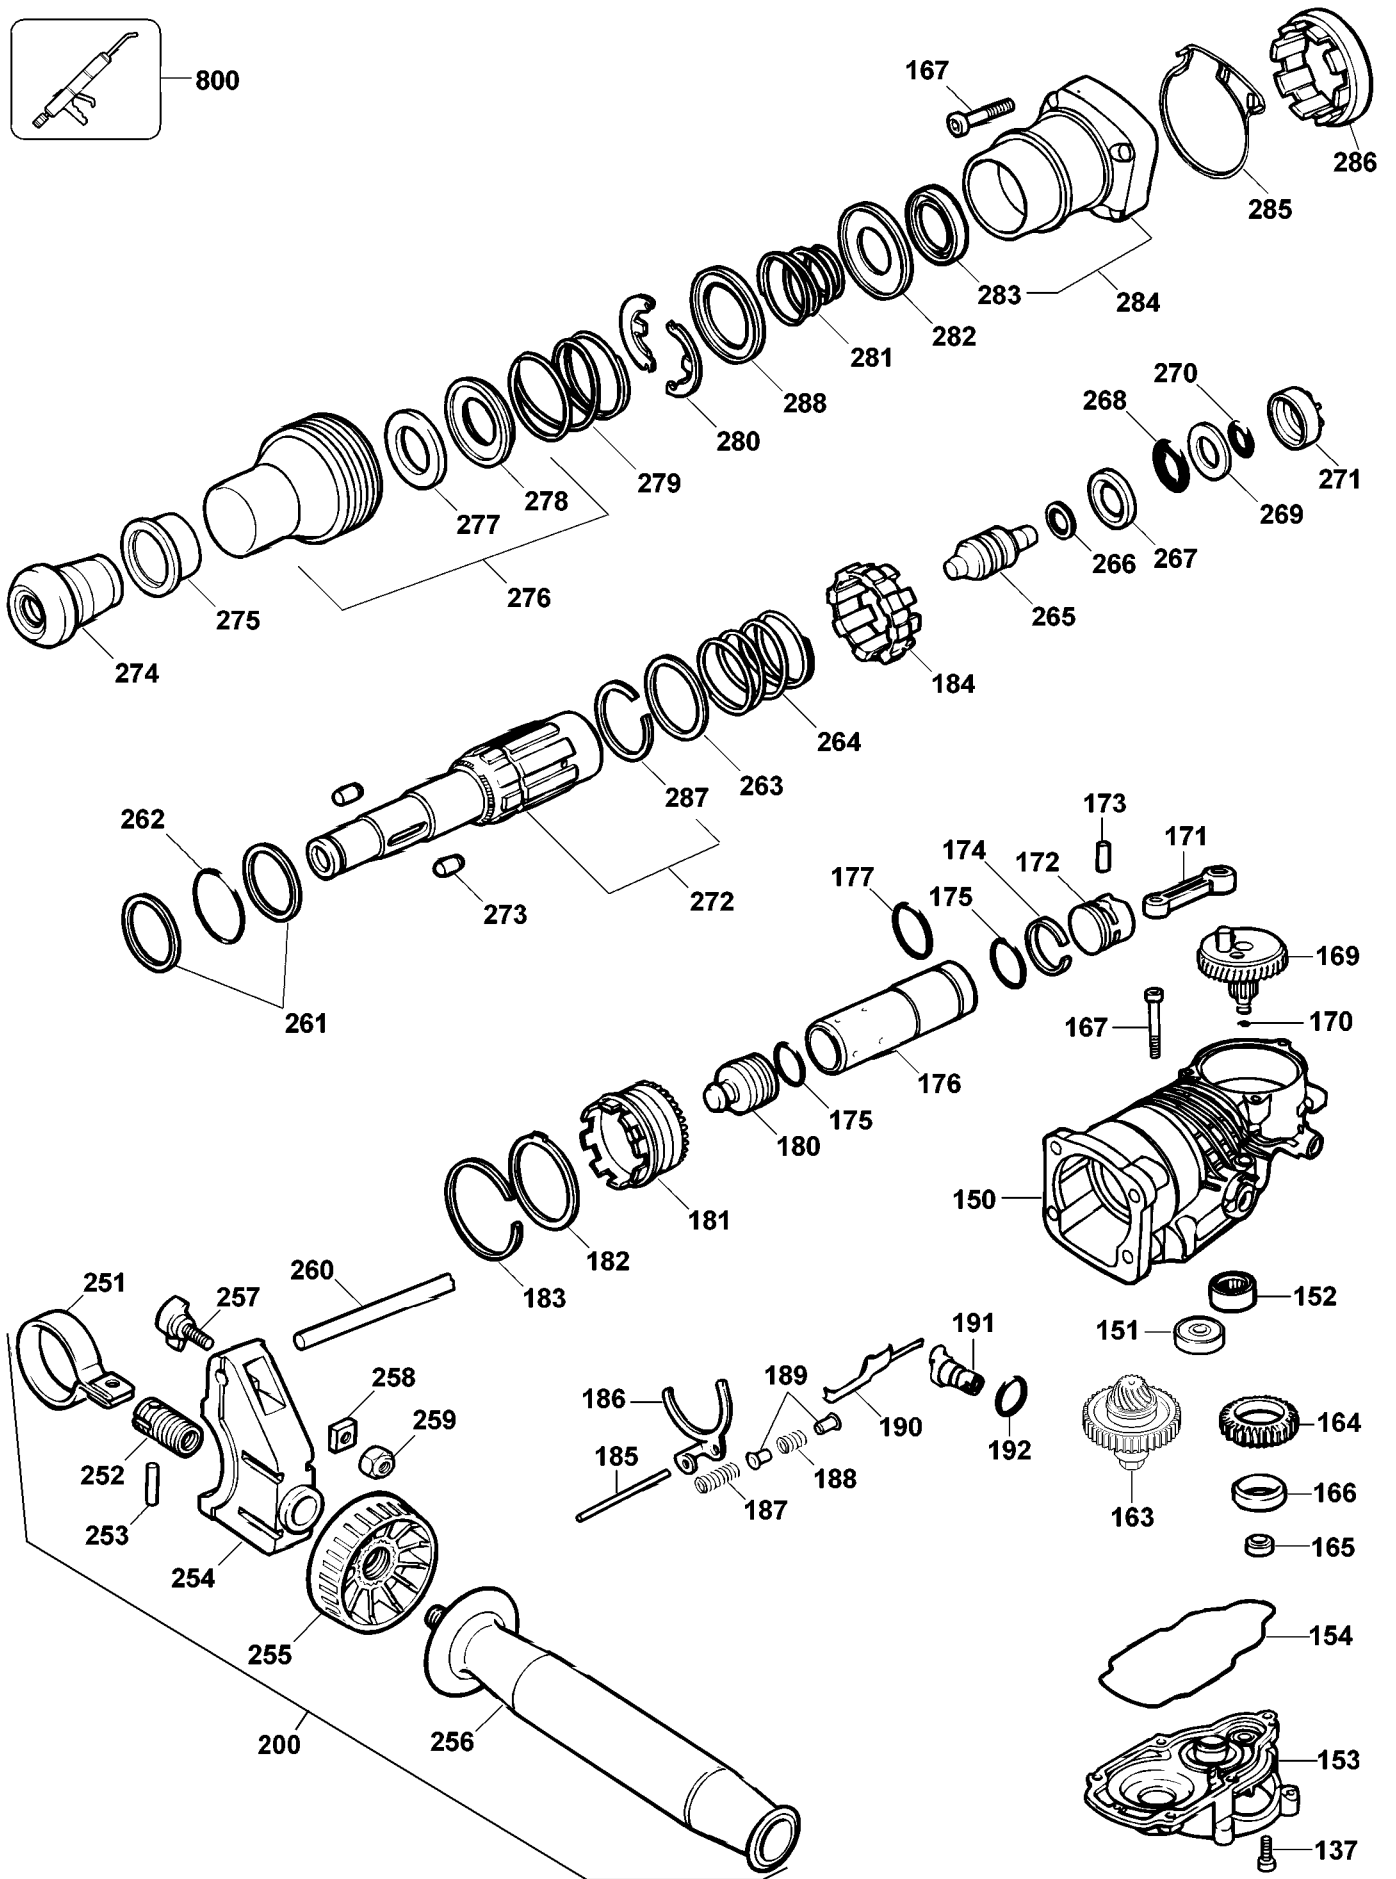

### Parts List for D25600K Type 3

Item Number	Part Number	Description	Qty Required
101	N030721	ARMATURE	1
102	N030719	FIELD	1
103	581070-00	SWITCH	1
104	582620-00	BRUSH SET	1
106	36495-98	CORD/15FT./16-3	1
107	582574-02	ELECTRONIC	1
109	323635-43	LEAD	1
112	323091-01	PROTECTOR,CORD	1
113	821070	CORD CLAMP	1
114	330065-08	SCREW	18
115	577716-00	CABLE GUIDE	1
118	577712-00	HANDLE COVER	1
120	325919-00	TRIGGER	1
123	492073-00	BAFFLE	1
124	330065-11	SCREW	2
125	582577-00	FIELD CASE	1
126	577745-00	BALL BEARING	1
127	325279-00	SLEEVE	1
129	577736-00	FAN	1
130	324119-02	SCREW	1
131	326579-00	SHUTTER	2
133	326667-00	SPRING,BRUSH	2
134	326933-01	HOLDER,CHOKE	2
136	324007-11	SCREW	8
137	324007-11	SCREW	4
138	323635-42	LEAD	1
139	326048-00	CONNECTOR	1

### Parts List for D25600K Type 3

Item Number	Part Number	Description	Qty Required
186	325160-00	FORK,SELECTOR	1
187	323395-08	SPRING	1
188	323395-09	SPRING	2
189	326093-00	SPACER	2
190	577731-00	LINK	1
191	577718-00	ECCENTRIC	1
192	323711-07	SEAL	1
193	578494-00	LEVER	1
196	577711-00	HANDLE	1
197	577735-00	LENS	1
200	N021271	HANDLE ASSY.	1
205	585379-01	COVER,GEAR	1
207	487229-00	FILTER	1
208	491348-01	COVER	1
251	326555-00	COLLAR	1
252	326552-01	BUSH	1
253	N079374	PIN	1
254	N021108	BODY	1
255	326553-00	RING,LOCKING	1
256	N021121	HANDLE	1
257	326573-00	SCREW,WING	1
258	326556-00	NUT	1
259	330021-01	NUT,STOP	1
260	326205-00	ROD,DEPTH	1
261	323753-11	WASHER	2
262	577744-05	O RING	1
263	323753-14	WASHER	1