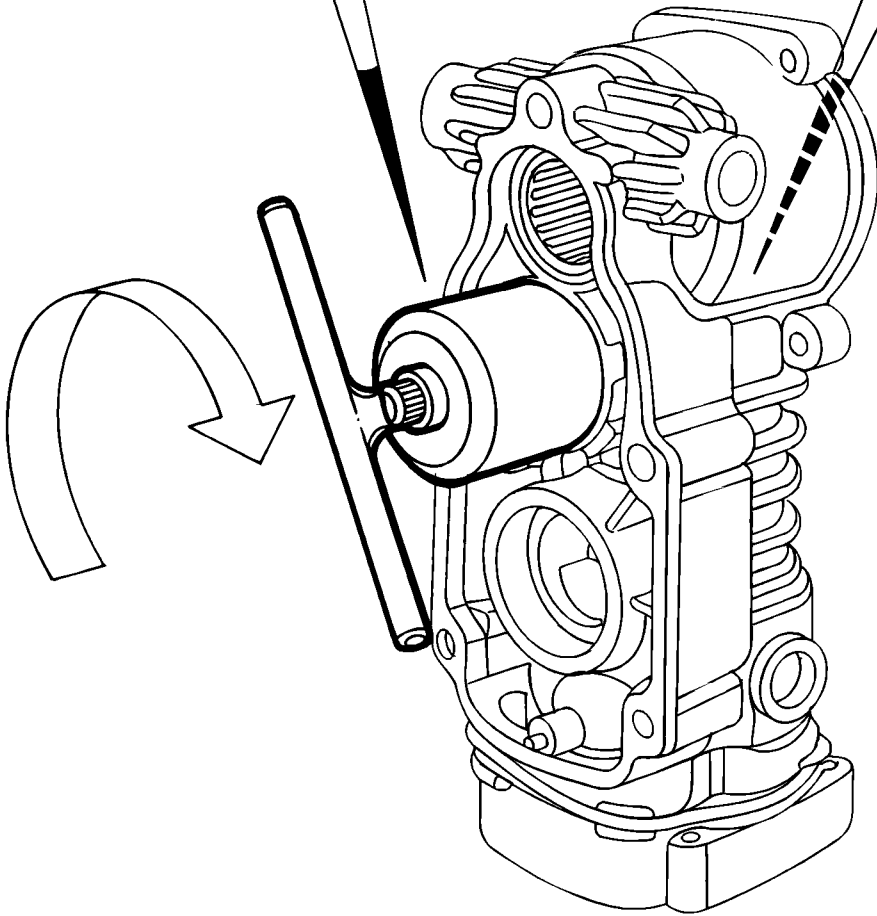

837
838
839

151

152

152

151

Parts List for D25500KB2 Type 1

Item Number	Part Number	Description	Qty Required
101	N079385	ARMATURE	1
102	327430-04	FIELD	1
103	581070-00	SWITCH	1
104	582621-00	BRUSH KIT	1
106	582573-01	CORDSET	1
107	582574-01	ELECTRONIC	1
112	323091-01	PROTECTOR,CORD	1
113	821070	CORD CLAMP	1
114	330065-08	SCREW	18
115	577716-00	CABLE GUIDE	1
118	577712-00	HANDLE COVER	1
120	325919-00	TRIGGER	1
123	492073-00	BAFFLE	1
124	330065-11	SCREW	2
125	582577-02	FIELD CASE	1
126	577745-00	BALL BEARING	1
127	325279-00	SLEEVE	1
129	577736-00	FAN	1
130	324119-02	SCREW	1
131	326579-00	SHUTTER	2
133	326667-00	SPRING,BRUSH	2
134	326933-01	HOLDER,CHOKE	2
136	324007-11	SCREW	8
137	324007-11	SCREW	4
150	578487-02	GEARCASE	1
151	577745-01	BALL BEARING	1
152	330004-33	BEARING,NEEDLE	1

Parts List for D25500KB2 Type 1

Item Number	Part Number	Description	Qty Required
191	577718-00	ECCENTRIC	1
192	323711-07	SEAL	1
193	578494-00	LEVER	1
196	577711-01	HANDLE	1
205	585379-00	COVER,GEAR	1
205	577710-00	COVER	1
206	323711-22	RING,O	1
207	487229-00	FILTER	1
207	581578-00	FILTER	1
208	491348-01	COVER	1
251	326555-00	COLLAR	1
252	326552-01	BUSH	1
253	N079374	PIN	1
254	N021108	BODY	1
255	326553-00	RING,LOCKING	1
256	N021121	HANDLE	1
257	326573-00	SCREW,WING	1
258	326556-00	NUT	1
259	330021-01	NUT,STOP	1
260	326205-00	ROD,DEPTH	1
261	323753-11	WASHER	2
262	577744-05	O RING	1
263	323753-14	WASHER	1
264	323395-07	SPRING	1
265	582432-01	BEAT PIECE	1
266	577484-00	SEAL	1
267	582381-00	WASHER	1