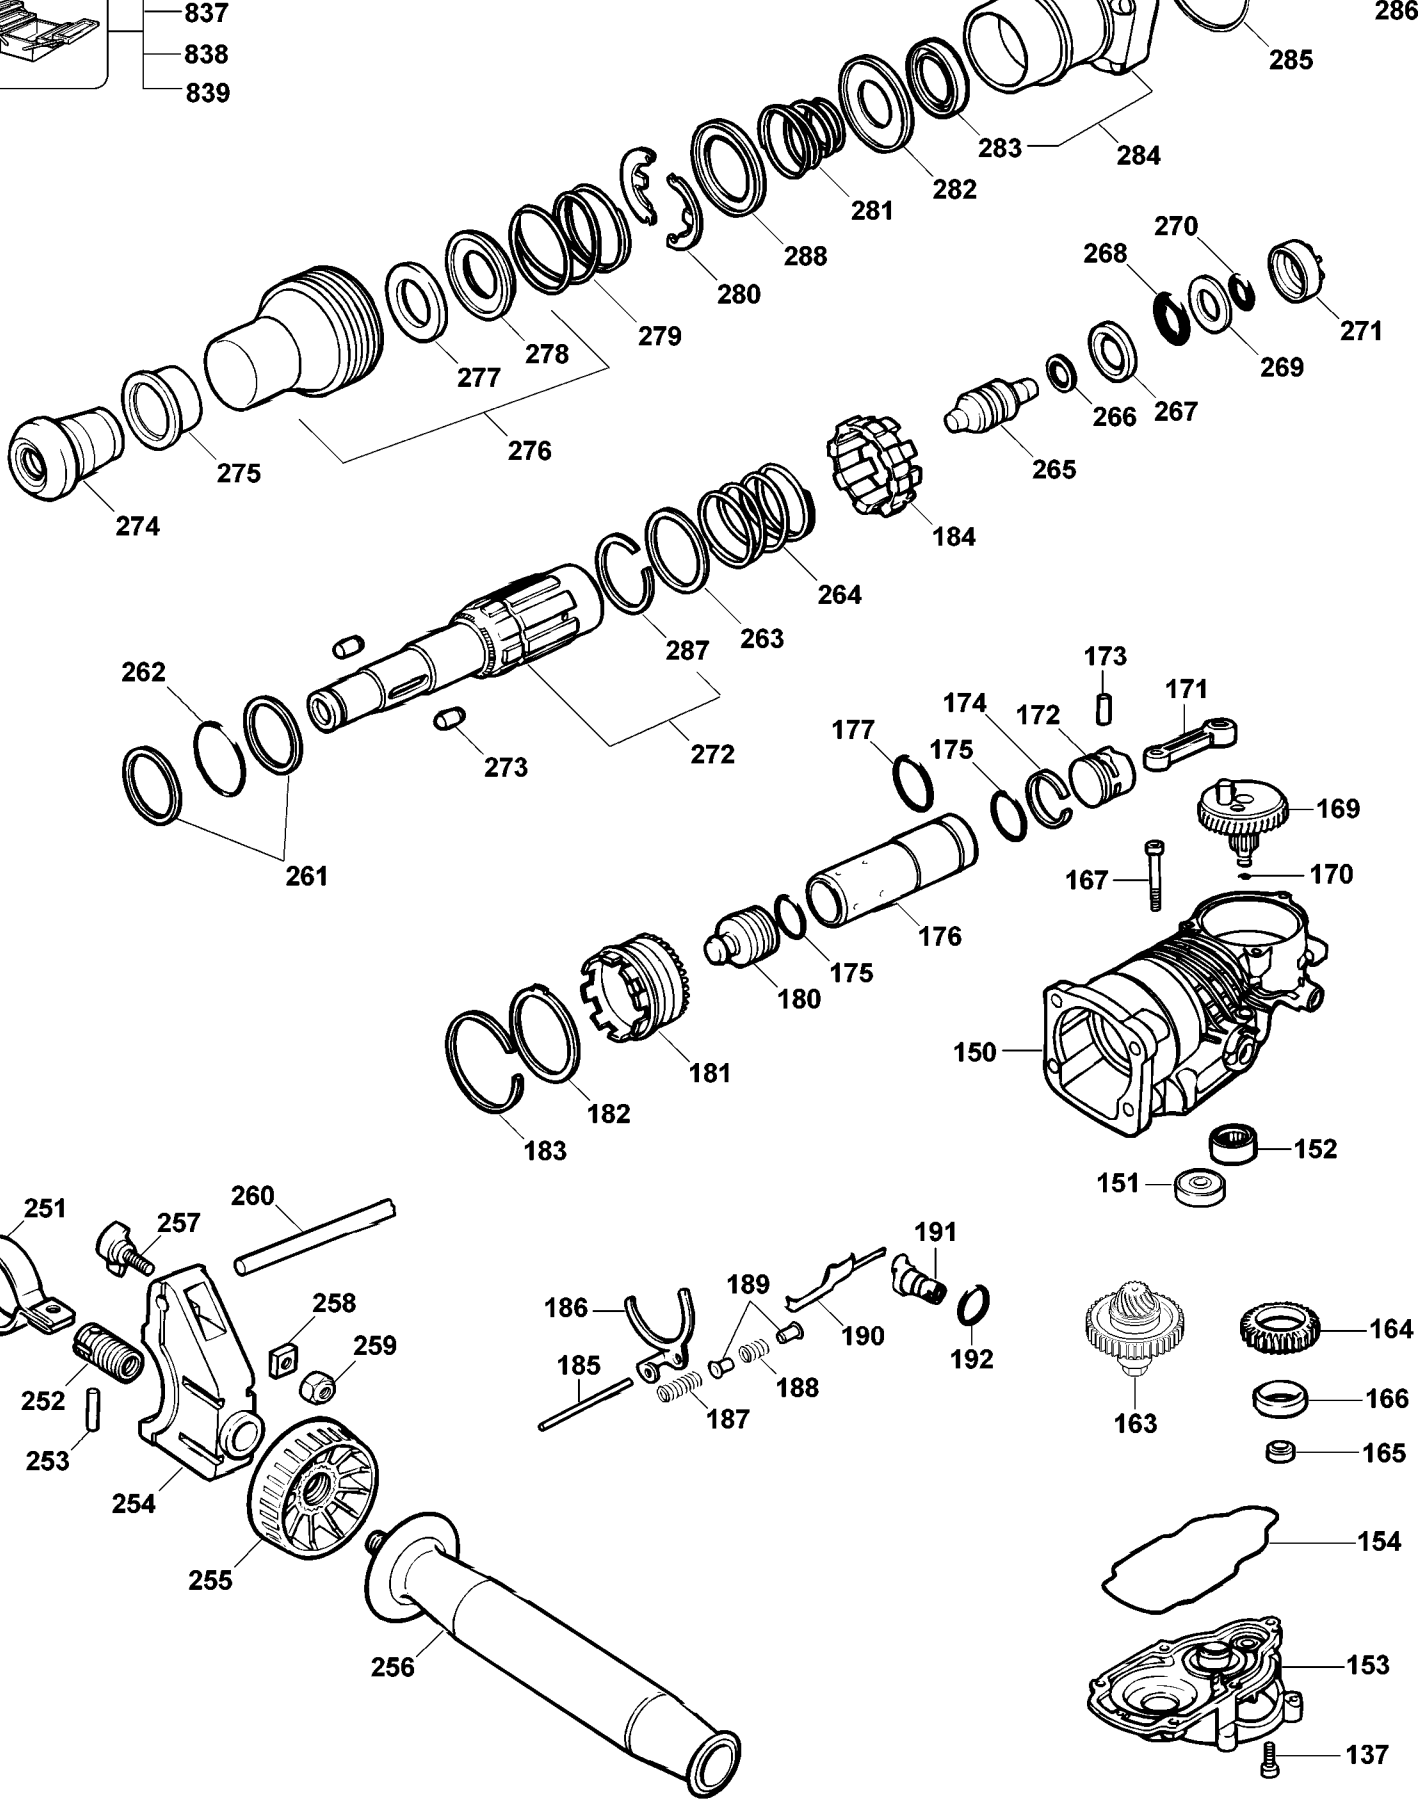

837
838
839

151

152

152

151

Parts List for D25500KB2 Type 1

Item Number	Part Number	Description	Qty Required
101	N079385	ARMATURE	1
102	327430-04	FIELD	1
103	581070-00	SWITCH	1
104	582621-00	BRUSH KIT	1
106	582573-01	CORDSET	1
107	582574-01	ELECTRONIC	1
112	323091-01	PROTECTOR,CORD	1
113	821070	CORD CLAMP	1
114	330065-08	SCREW	18
115	577716-00	CABLE GUIDE	1
118	577712-00	HANDLE COVER	1
120	325919-00	TRIGGER	1
123	492073-00	BAFFLE	1
124	330065-11	SCREW	2
125	582577-02	FIELD CASE	1
126	577745-00	BALL BEARING	1
127	325279-00	SLEEVE	1
129	577736-00	FAN	1
130	324119-02	SCREW	1
131	326579-00	SHUTTER	2
133	326667-00	SPRING,BRUSH	2
134	326933-01	HOLDER,CHOKE	2
136	324007-11	SCREW	8
137	324007-11	SCREW	4
150	578487-02	GEARCASE	1
151	577745-01	BALL BEARING	1
152	330004-33	BEARING,NEEDLE	1

Parts List for D25500KB2 Type 1

Item Number	Part Number	Description	Qty Required
191	577718-00	ECCENTRIC	1
192	323711-07	SEAL	1
193	578494-00	LEVER	1
196	577711-01	HANDLE	1
205	585379-00	COVER,GEAR	1
205	577710-00	COVER	1
206	323711-22	RING,O	1
207	487229-00	FILTER	1
207	581578-00	FILTER	1
208	491348-01	COVER	1
251	326555-00	COLLAR	1
252	326552-01	BUSH	1
253	N079374	PIN	1
254	N021108	BODY	1
255	326553-00	RING,LOCKING	1
256	N021121	HANDLE	1
257	326573-00	SCREW,WING	1
258	326556-00	NUT	1
259	330021-01	NUT,STOP	1
260	326205-00	ROD,DEPTH	1
261	323753-11	WASHER	2
262	577744-05	O RING	1
263	323753-14	WASHER	1
264	323395-07	SPRING	1
265	582432-01	BEAT PIECE	1
266	577484-00	SEAL	1
267	582381-00	WASHER	1