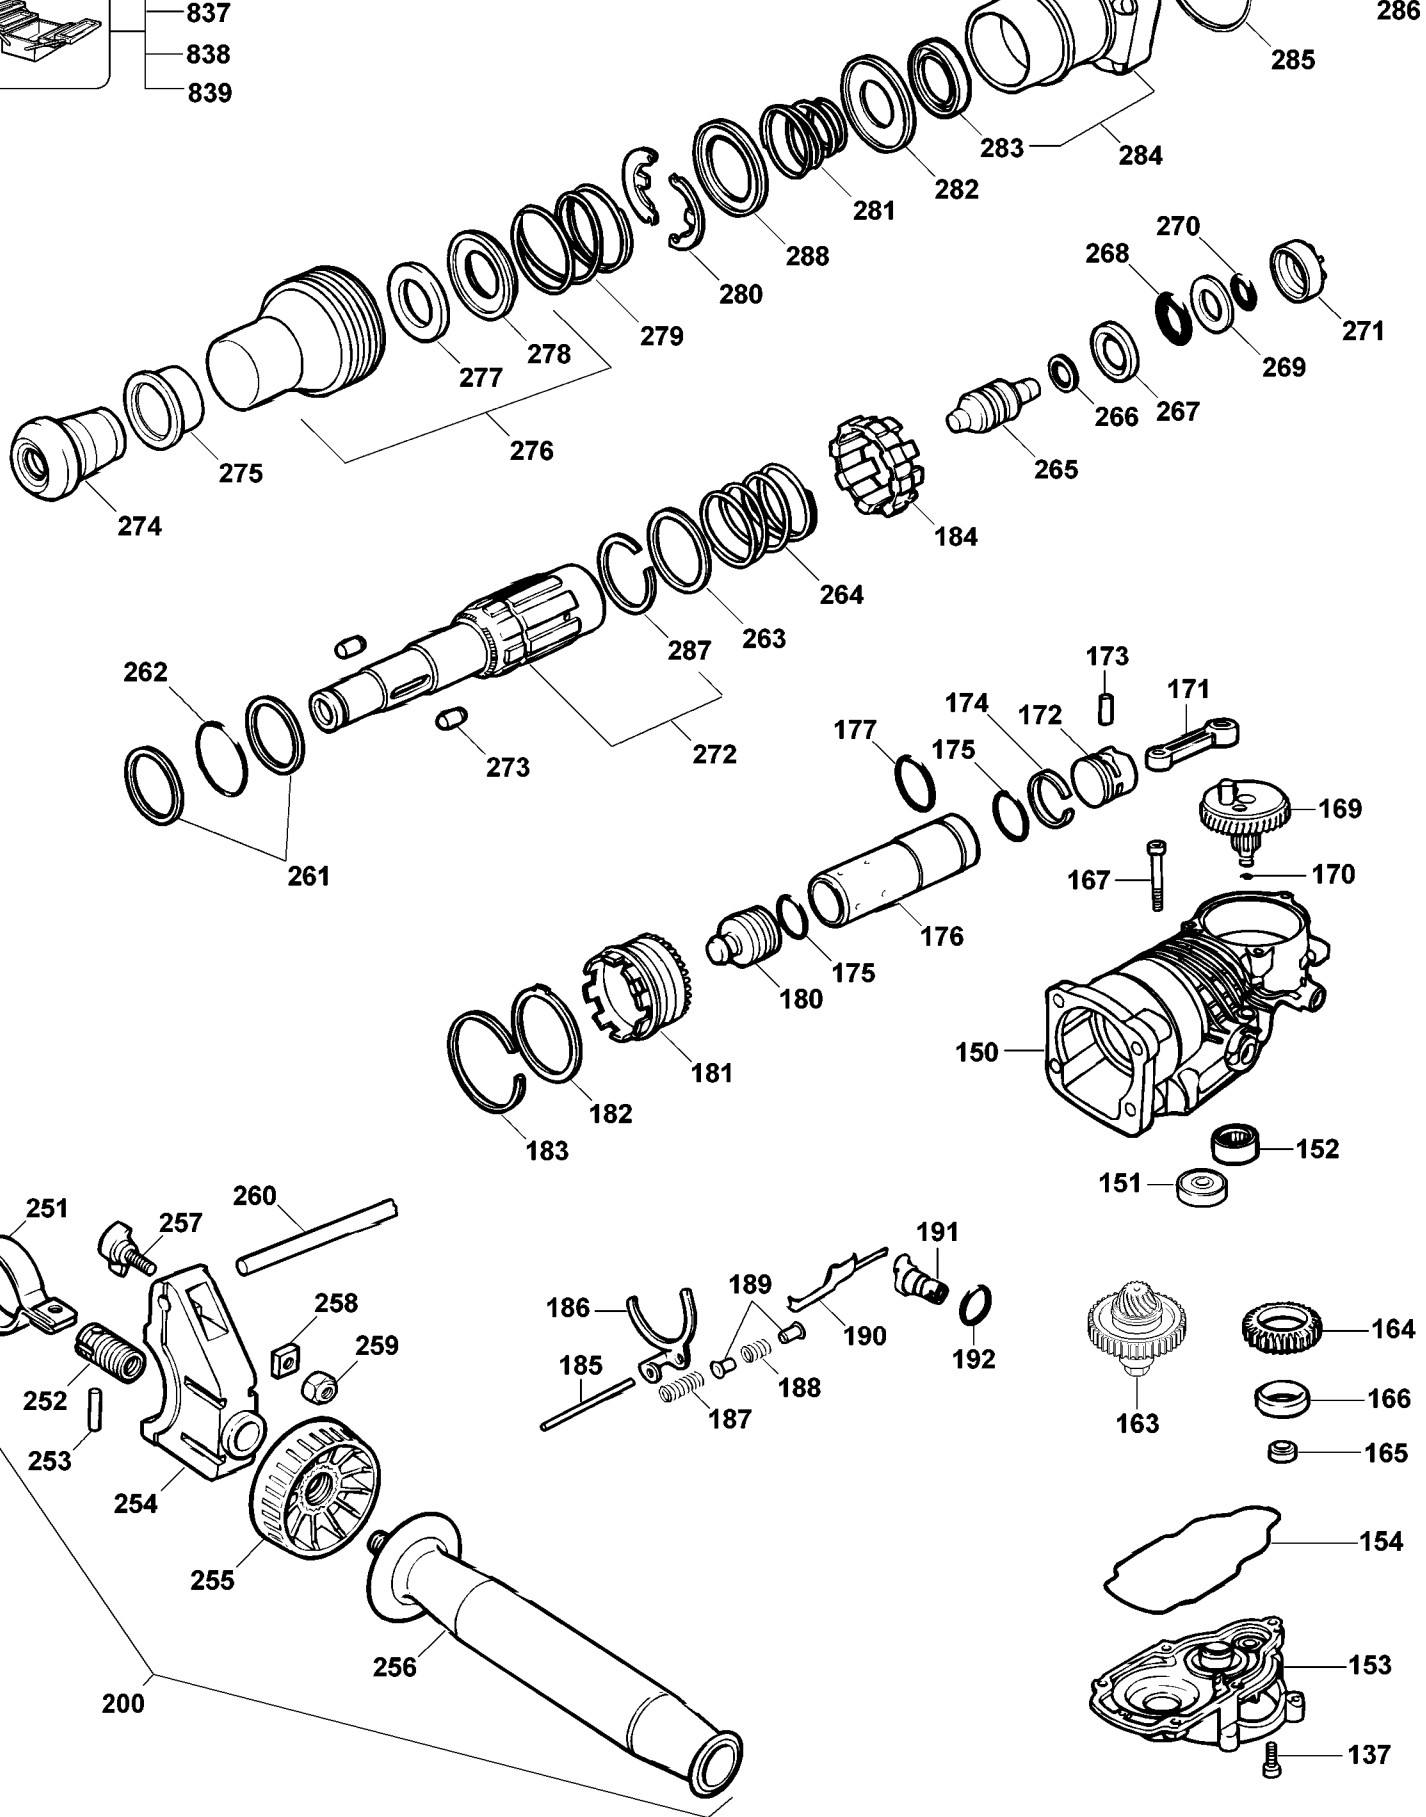

Parts List for D25500KAR Type 3

Item Number	Part Number	Description	Qty Required
101	N030720	ARMATURE	1
102	N030718	FIELD	1
103	581070-00	SWITCH	1
104	582621-00	BRUSH KIT	1
106	573379-08	CORD SET	1
107	582574-01	ELECTRONIC	1
112	323091-01	PROTECTOR,CORD	1
113	821070	CORD CLAMP	1
114	330065-08	SCREW	18
115	577716-00	CABLE GUIDE	1
118	577712-00	HANDLE COVER	1
120	325919-00	TRIGGER	1
123	492073-00	BAFFLE	1
124	330065-11	SCREW	2
125	582577-02	FIELD CASE	1
126	577745-00	BALL BEARING	1
127	325279-00	SLEEVE	1
129	577736-00	FAN	1
130	324119-02	SCREW	1
131	326579-00	SHUTTER	2
133	326667-00	SPRING,BRUSH	2
134	326933-01	HOLDER,CHOKE	2
136	324007-11	SCREW	8
137	324007-11	SCREW	4
150	578487-02	GEARCASE	1
151	577745-01	BALL BEARING	1
152	330004-33	BEARING,NEEDLE	1

Parts List for D25500KAR Type 3

Item Number	Part Number	Description	Qty Required
190	577731-00	LINK	1
191	577718-00	ECCENTRIC	1
192	323711-07	SEAL	1
193	578494-00	LEVER	1
196	577711-01	HANDLE	1
197	577735-00	LENS	1
200	N021271	HANDLE ASSY.	1
205	585379-00	COVER,GEAR	1
207	487229-00	FILTER	1
208	491348-01	COVER	1
251	326555-00	COLLAR	1
252	326552-01	BUSH	1
253	N079374	PIN	1
254	N021108	BODY	1
255	326553-00	RING,LOCKING	1
256	N021121	HANDLE	1
257	326573-00	SCREW,WING	1
258	326556-00	NUT	1
259	330021-01	NUT,STOP	1
260	326205-00	ROD,DEPTH	1
261	323753-11	WASHER	2
262	577744-05	O RING	1
263	323753-14	WASHER	1
264	323395-07	SPRING	1
265	582432-01	BEAT PIECE	1
266	577484-00	SEAL	1
267	582381-00	WASHER	1