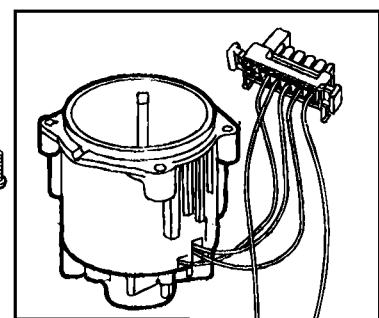

QU

XXX = 847

136

840

841

821

861

830

105DB

125

320

129

130

839

©