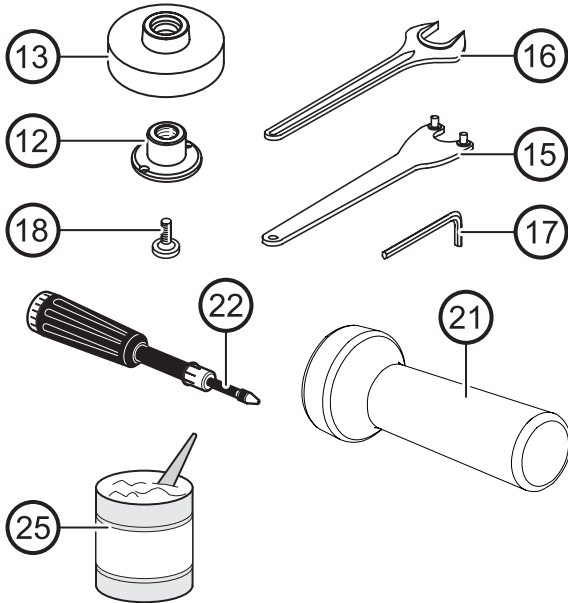

J

CP3850-85AB7VE	CP3850-85AH7VE	CP3850-65AB9VE	CP3850-65AH9VE	CP3850-77AB7V	High	Medium	Low
----------------	----------------	----------------	----------------	---------------	------	--------	-----

Item	Description	Part No	Qty					Wear		
J	Screw kit	6153977445	1	1	1	1	1			
	Screw hex head cap M4x25	-	4	4	4	4	4			X
	Drive screw	-	4	4	4	4	4			X
	Screw hex head cap M5x12	-	4	4	4	4	4			X

K

CP3850-85AB7VE	CP3850-85AH7VE	CP3850-65AB9VE	CP3850-65AH9VE	CP3850-77AB7V	High	Medium	Low
----------------	----------------	----------------	----------------	---------------	------	--------	-----

Item	Description	Part No	Qty					Wear		
K	Global service kit	2050553433	1	1	1	1	1			
	Latch Lever Spring	-	1	1	1	1	1			X
	Needle 6x59.8	-	1	1	1	1	1			X
	Grooved pin 4x26 G02	-	1	1	1	1	1			X
	Grooved pin 4x36 G02	-	1	1	1	1	1			X
	O-Ring 25x2.5	-	1	1	1	1	1		X	
	Spring cylindrical	-	1	1	1	1	1			X
	-Ring 47.35x1.78	-	1	1	1	1	1		X	
	O-Ring 32.1x1.6	-	1	1	1	1	1		X	
	Needle bearing	-	1	1	1	1	1		X	

OPTIONAL ACCESSORIES

Item	Description	Part No
12	Nut	6155421040
13	Rear flange balancer	6155031460
15	Pin spanner 35mm	6158020100
16	Spanner flat	6158010770
17	Hexagon wrench 6mm	6158020560
18	Safety screw	6156140340
21	Vibration-damping side handle	6155760660
22	Grease gun	6159901490
25	Grease for bevel gear (1Kg)	6159901480