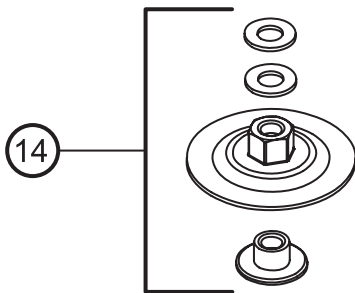

CP3850-77AB7V