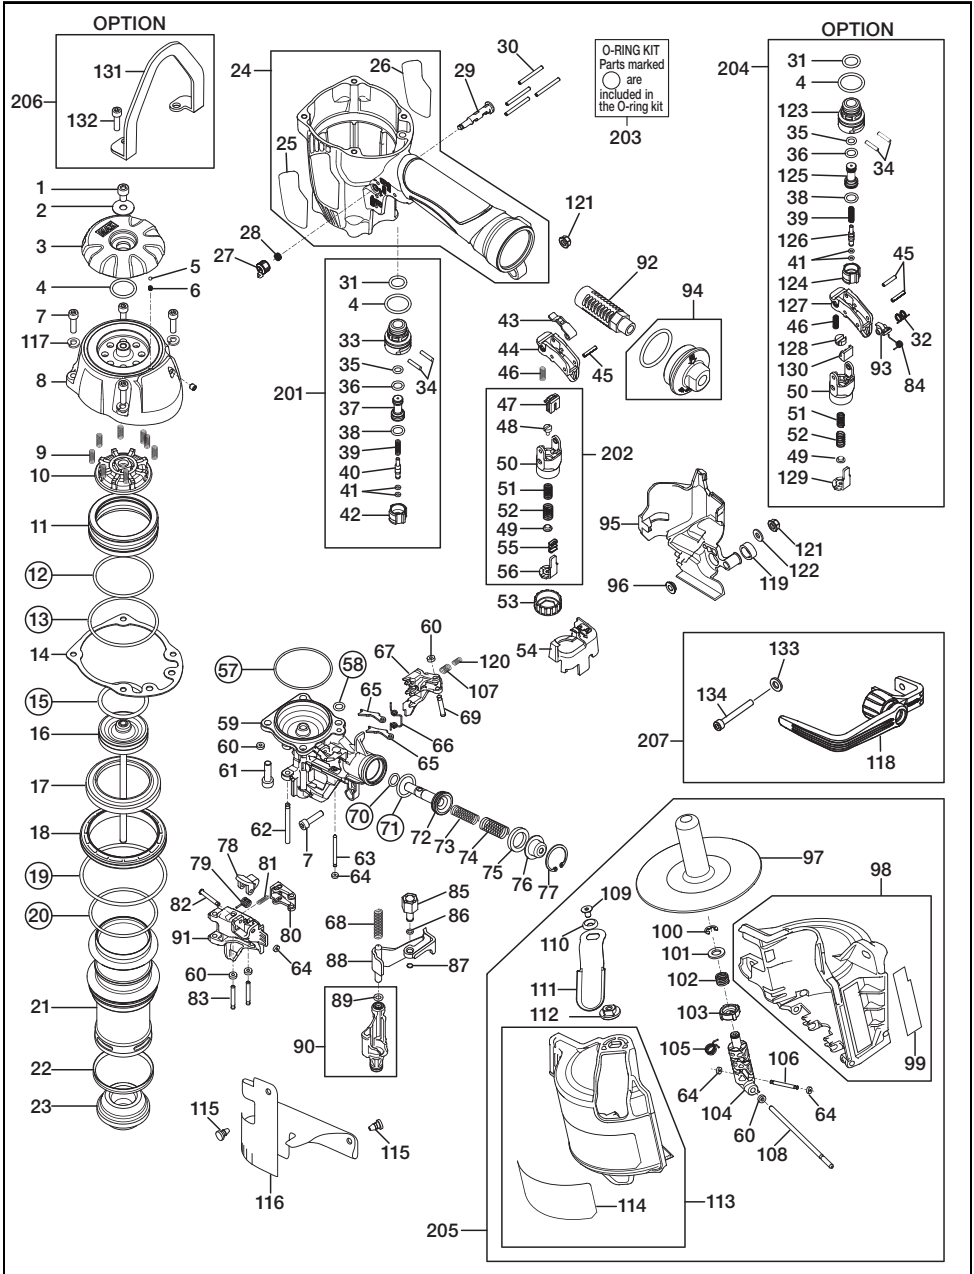

CN565S3

EXPLODED VIEW
AND SPARE PARTS LIST

SCHEMA ECLATE ET LISTE DES
PIECES DE RECHANGE

DESPIECE DE LA MAQUINA Y LISTA
DE RECAMBIOS

Tool Model	Part NO	Part Code	Description
CN565S3	1	CN38235	HEXAGON SOCKET HEAD CAP SCREW M6X10 MEC
CN565S3	2	CN38236	PLAIN WASHER 6.5X20X1
CN565S3	3	CN38237	EXHAUST COVER
CN565S3	4	KN12644	O-RING 1AP20
CN565S3	5	CN38141	STEEL BALL 3
CN565S3	6	CN38292	COMPRESSION SPRING 8292
CN565S3	7	BB40401	BOLT 5 X 22
CN565S3	8	CN81290	CYLINDER CAP UNIT
CN565S3	9	CN38241	COMPRESSION SPRING 8241
CN565S3	10	CN38243	PISTON STOP
CN565S3	11	CN38242	HEAD VALVE PISTON
CN565S3	12	CN38284	O-RING AS568-136
CN565S3	13	KN12645	O-RING AS568-142
CN565S3	14	CN38269	CYLINDER CAP SEAL
CN565S3	15	CN38226	O-RING 1BP40
CN565S3	16	CN81266	MAIN PISTON UNIT
CN565S3	17	CN38234	CYLINDER SEAL
CN565S3	18	CN38233	CYLINDER RING CN565S2
CN565S3	19	CN38005	O-RING 1AG75
CN565S3	20	CN38281	O-RING AS568-141
CN565S3	21	CN38232	CYLINDER
CN565S3	22	CN37991	CHECK VALVE
CN565S3	23	CN38272	BUMPER
CN565S3	24	CN81294	BODY ASSY
CN565S3	25	CN38230	NAME PLATE A
CN565S3	26	CN38231	NAME PLATE B
CN565S3	27	KN12621	TRIGGER LOCK DIAL
CN565S3	28	KK23507	SPRING 3507
CN565S3	29	KN12622	TRIGGER LOCK LEVER
CN565S3	30	FF21235	SPRING PIN 3X30
CN565S3	31	KN12643	O-RING 1AP12
CN565S3	32	KK33144	TORSION SPRING 3144
CN565S3	33	CN33909	TRIGGER VALVE HOUSING
CN565S3	34	KN12660	STRAIGHT PIN 2660
CN565S3	35	KN12642	O-RING 1AP6
CN565S3	36	HH11209	O-RING 1BP7 N10028
CN565S3	37	CN33627	PILOT VALVE
CN565S3	38	KN12641	O-RING 1AP9
CN565S3	39	KK24123	COMPRESSION SPRING 4123
CN565S3	40	CN35128	TRIGGER VALVE STEM
CN565S3	41	KN12647	O-RING 1B 1.4X2.5
CN565S3	42	CN33910	TRIGGER VALVE CAP
CN565S3	43	CN35115	CONTACT LEVER
CN565S3	44	CN35001	TRIGGER
CN565S3	45	FF22402	SPRING PIN 3X16 (LIGHT LOAD)
CN565S3	46	KK23129	COMPRESSION SPRING 3129
CN565S3	47	CN35656	LEVER
CN565S3	48	CN38343	ARM GUIDE PIN
CN565S3	49	HN10785	CONTACT BUMPER
CN565S3	50	CN38263	ARM GUIDE
CN565S3	51	KK23735	COMPRESSION SPRING 3735