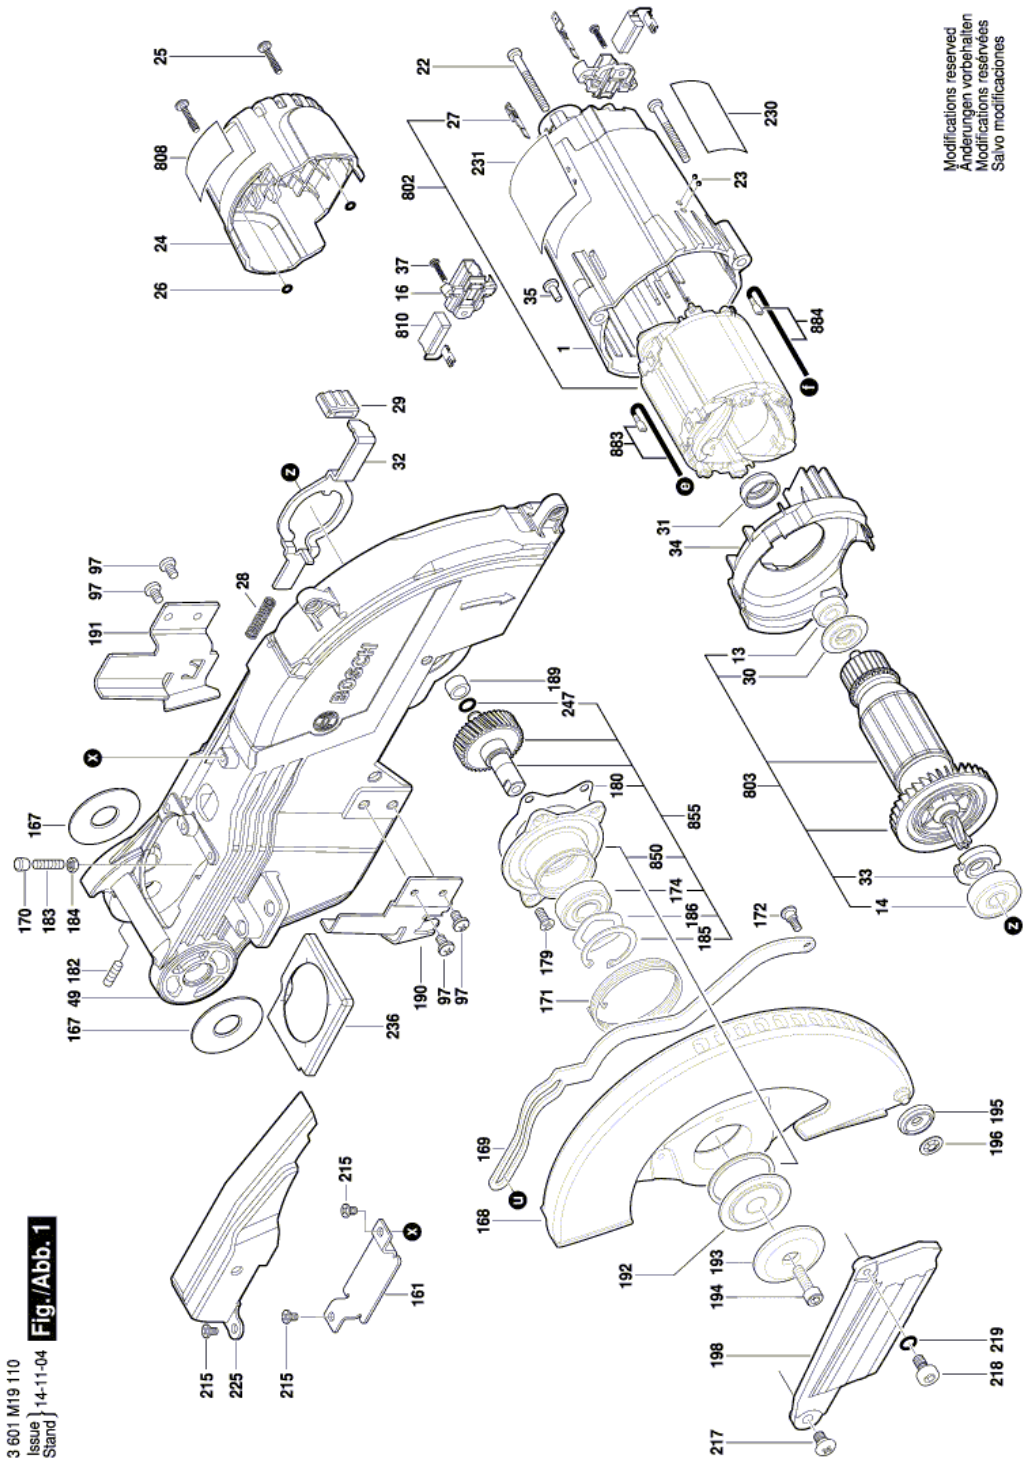

Item	Part Number	Description	Illustration	Price	Quantity	Price Group
652	1 609 B04 224	Clamp	4	-,-	1	28
653	1 609 B00 840	Dust Bag	5	-,-	1	19
802	1 609 B05 347	Field assembly 110-115V	1	-,-	1	37
803	1 609 B05 207	Armature assembly 110-115V	1	-,-	1	47
808	1 609 B05 249	Nameplate	1	-,-	1	-
810	1 609 B03 790	Carbon-Brush Set	1	-,-	1	27
840	1 609 B03 744	Assembly Base	4	-,-	1	51
841	1 609 B03 786	Feed Table	4	-,-	1	37
842	1 609 B03 787	Feed Table	4	-,-	1	37
846	1 609 B05 339	Table	3	-,-	1	47
847	1 609 B04 123	Pin	6	-,-	1	40
848	1 609 B03 788	Yoke	5	-,-	1	43
850	1 609 B05 349	Gear cover	1	-,-	1	24
855	1 609 B05 256	Output Shaft	1	-,-	1	-
882	1 609 B05 331	Connecting Wire	2	-,-	1	-
883	1 609 B05 258	Connecting Wire	1	-,-	1	-
884	1 609 B04 237	Connecting Wire	1	-,-	1	-
885	1 609 B05 253	Connecting Wire	2	-,-	1	-
886	1 609 B05 332	Connecting Wire	2	-,-	1	-
887	1 609 B05 254	Connecting Wire	2	-,-	1	-
890	1 609 B05 340	Lever	3	-,-	1	16

Illustration - Type E

Modifications reserved
Änderungen vorbehalten
Modifications réservées
Salvo modificaciones

3 601 M19 110
Issue 14-11-04
Stand } **Fig./Abb. 1**