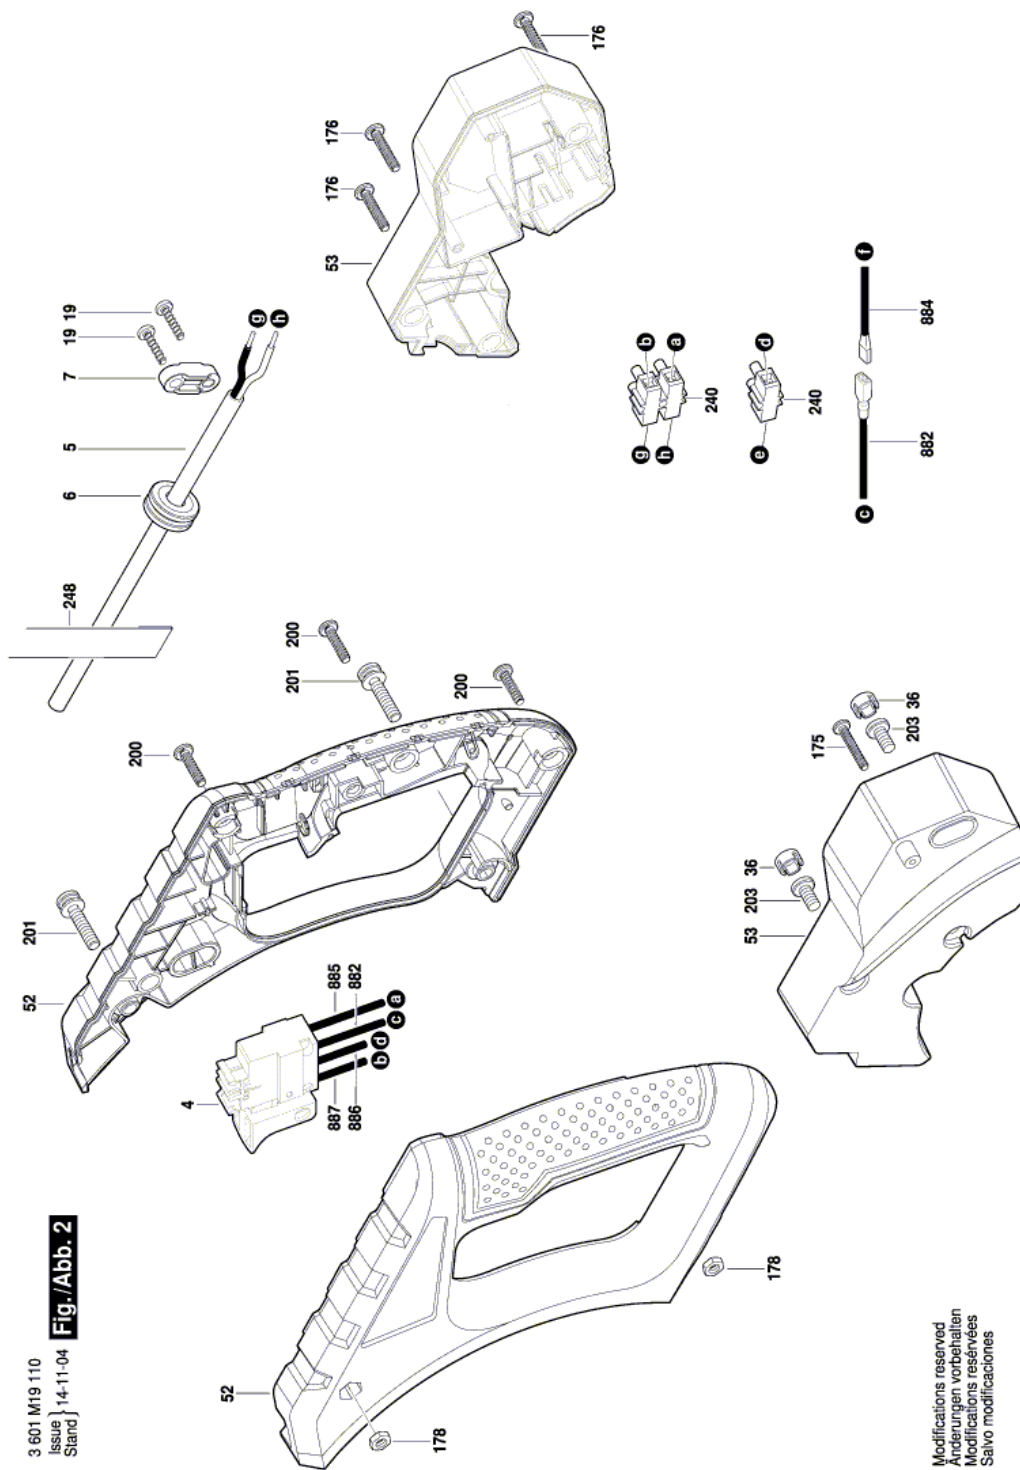

Illustration - Type E

Fig./Abb. 2

3 601 M19 110
Issue } 14-11-04
Stand }

Modifications reserved
Änderungen vorbehalten
Modifications réservées
Salvo modificaciones