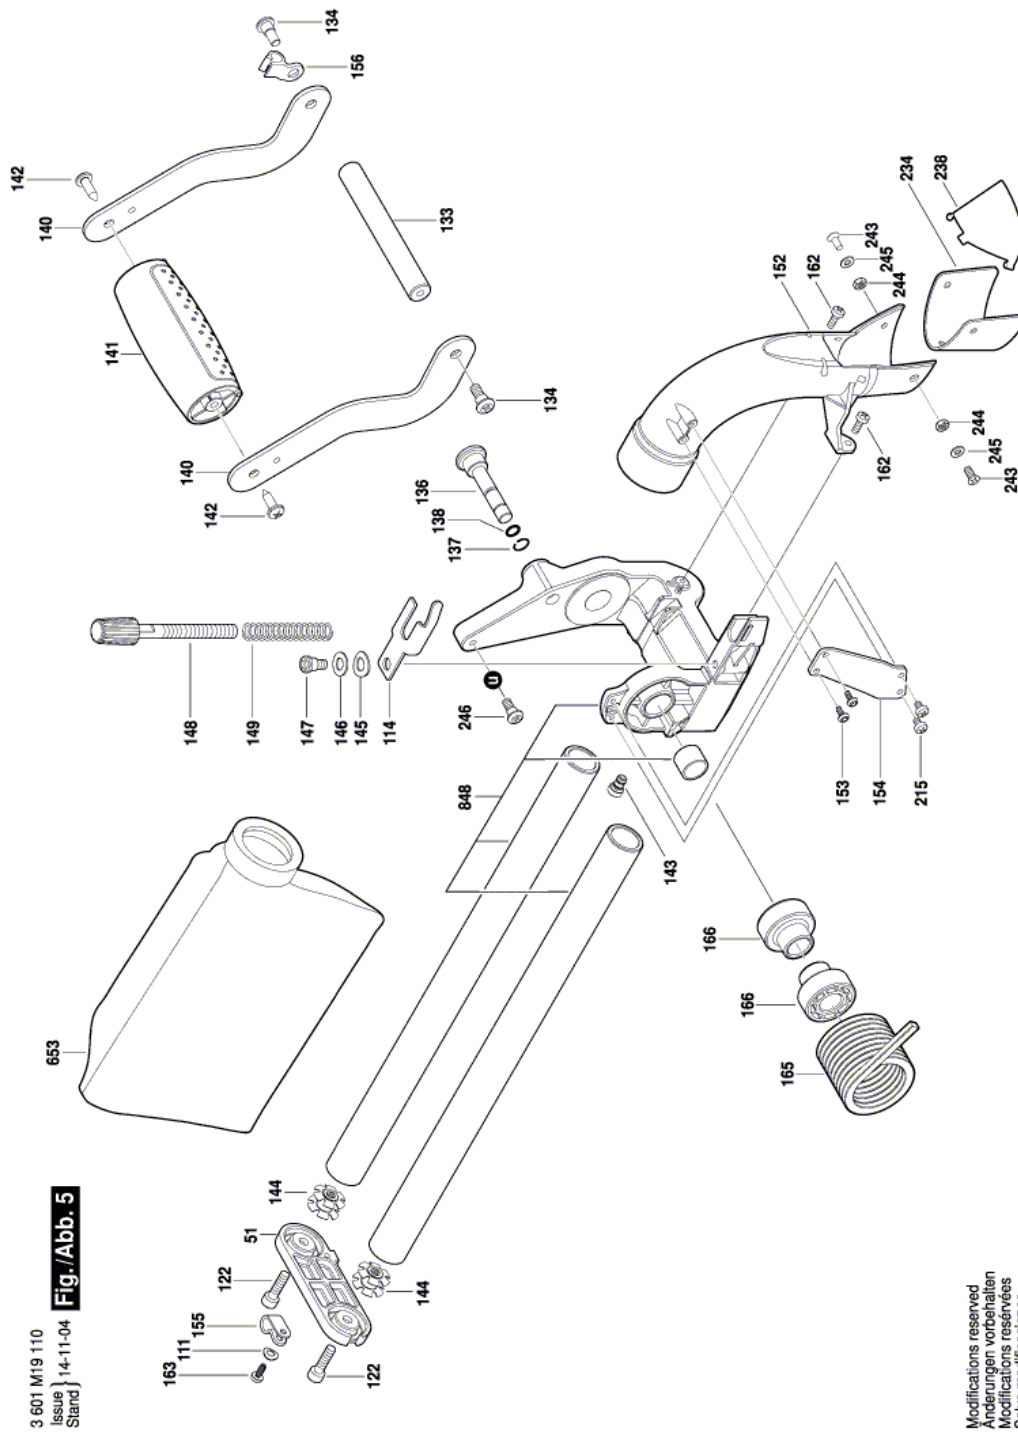

Illustration - Type E