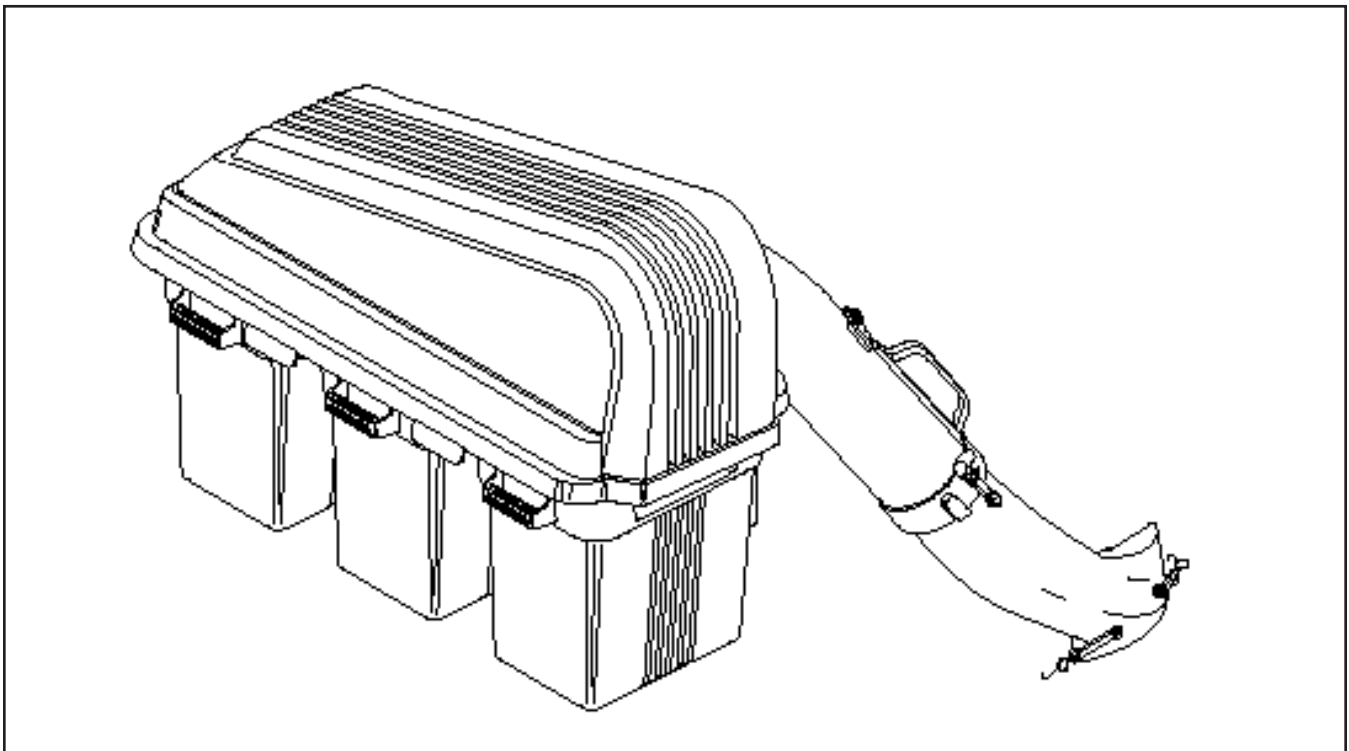

CG 46

Accessory

954040607A

REPAIR PARTS/PIÈCES DE RECHANGE

GRASS CATCHER CG46 - MODEL # 954040607A / RAMASSE-HERBE - NUMÉRO DE MODÈLE 954040607A

14

REPAIR PARTS/PIÈCES DE RECHANGE

GRASS CATCHER CG46 - MODEL # 954040607A / RAMASSE-HERBE - NUMÉRO DE MODÈLE 954040607A