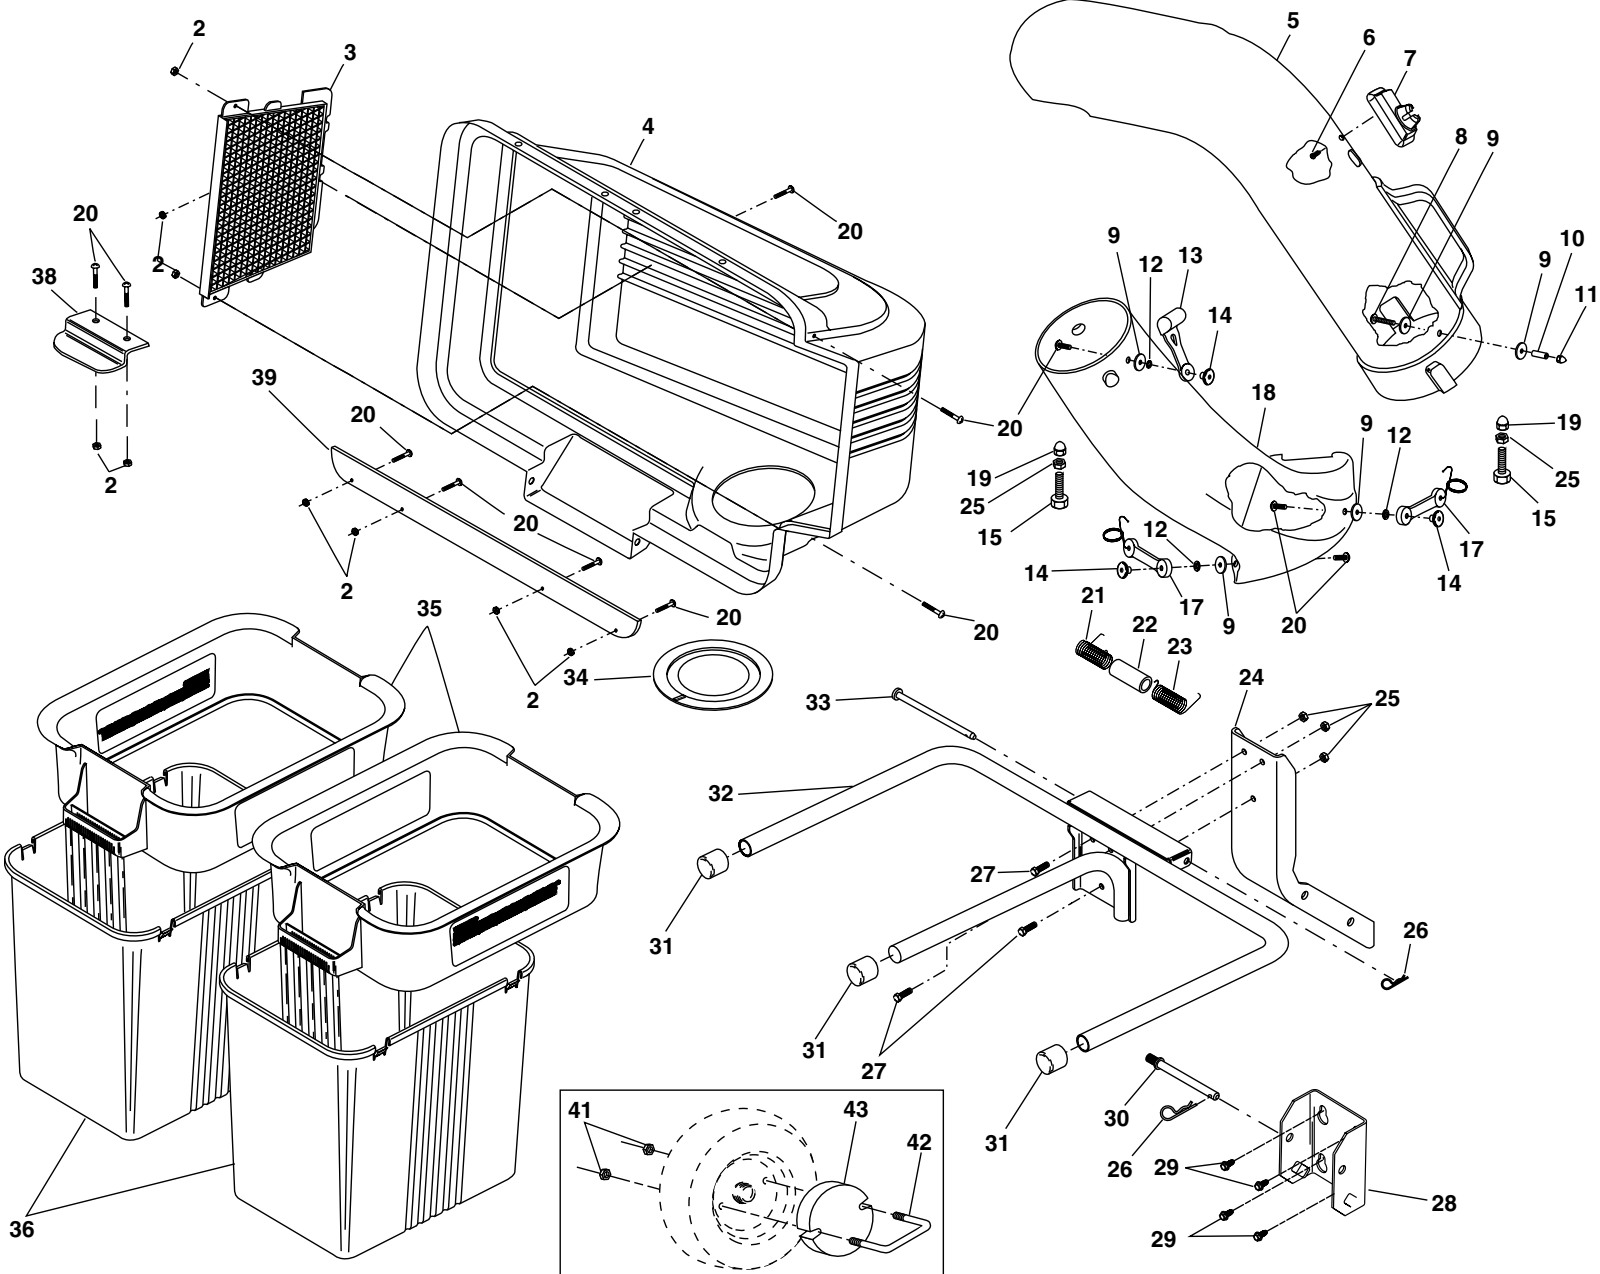

# REPAIR PARTS/PIÈCES DE RECHANGE

GRASS CATCHER - - MODEL NUMBER C36C / RAMASSE-HERBE - - NUMÉRO DE MODÈLE C36C  
 PRODUCT NUMBER 954 04 05-06 / NUMÉRO DE PRODUIT 954 04 05-06

KEY NO.	PART NO.	DESCRIPTION	DESCRIPTION	KEY NO.	PART NO.	DESCRIPTION	DESCRIPTION
	2	532069180	Locknut #10-24	24	532127720	Post, Support	Poteau de soutien
	3	532127533	Screen, Cover	25	532063124	Locknut 5/16 x 18	Écrou frein 5/16 x 18
	4	532161314	Cover Asm. (Incl 3,38,39)	26	532124670	Spring, Retainer	Ressort de retenue
	5	532128598	Chute, Upper	27	872140506	Bolt, Carriage 5/16-18 x 3/4	Boulon de chariot 5/16-18 x 3/4
	6	818021008	Screw, Special	28	532170053	Bracket, Mounting	Support de montage
	7	532140572	Indicator, Dump Bag	29	532170165	Shoulder Bolt, Self-Tapping	Boulon
	8	532087175	Screw, #10-24 x 1-1/8	30	532131137	Pin, Support Post	Goupille de poteau de soutien
15	9	819061216	Washer 3/16 x 3/4 x 16 Ga.	31	532174083	Cap, Tubing End	Chapeau de l'extrémité de tuyau
	10	532007206	Spacer, Split	32	532126919	Bagger, Frame	Cadre de ramasse-herbe
	11	532060867	Nut, Acorn #10-24	33	532128600	Pin, Hinge	Goupille de charnière
	12	810071000	Washer, lock	34	532127534	Gasket, Cover	Garniture de couvercle
	13	532109808	Latch, Chute	35	532129585	Container, Top	Sommet de conteneur
	14	532125004	Nut, Weld	36	532129586	Container, Bottom	Fond de conteneur
	15	874930516	Bolt, Hex 5/16-18 x 1	38	532130895	Latch Handle, Cover	Poignée de loquet de couvercle
	17	532130758	Latch Assy., Bagger	39	532155042	Strip, Reinforcement	Bande
	18	532128599	Chute, Lower	41	873800600	Locknut 3/8-16	Écrou frein 3/8-16
	19	532133841	Nut, Acorn 5/16-18	42	532137031	U-Bolt	Étrier
	20	871161010	Screw #10-24 x 5/8	43	532123635	Weight, Wheel	Poids de roue
	21	532132796	Spring, Cover L.H. (black)	—	532104419	Bag, 3.0 mil. 30 Gallon	Sac-poubelle; 3,0 mil. 30 gallon
	22	532133235	Spacer, Cover			Trash (not included with bagger)	(N'y pas compris avec le ramasse-herbe)
	23	532132983	Spring, Cover R.H. (gray)	—	532140600	Owner's Manual	Manuel du propriétaire