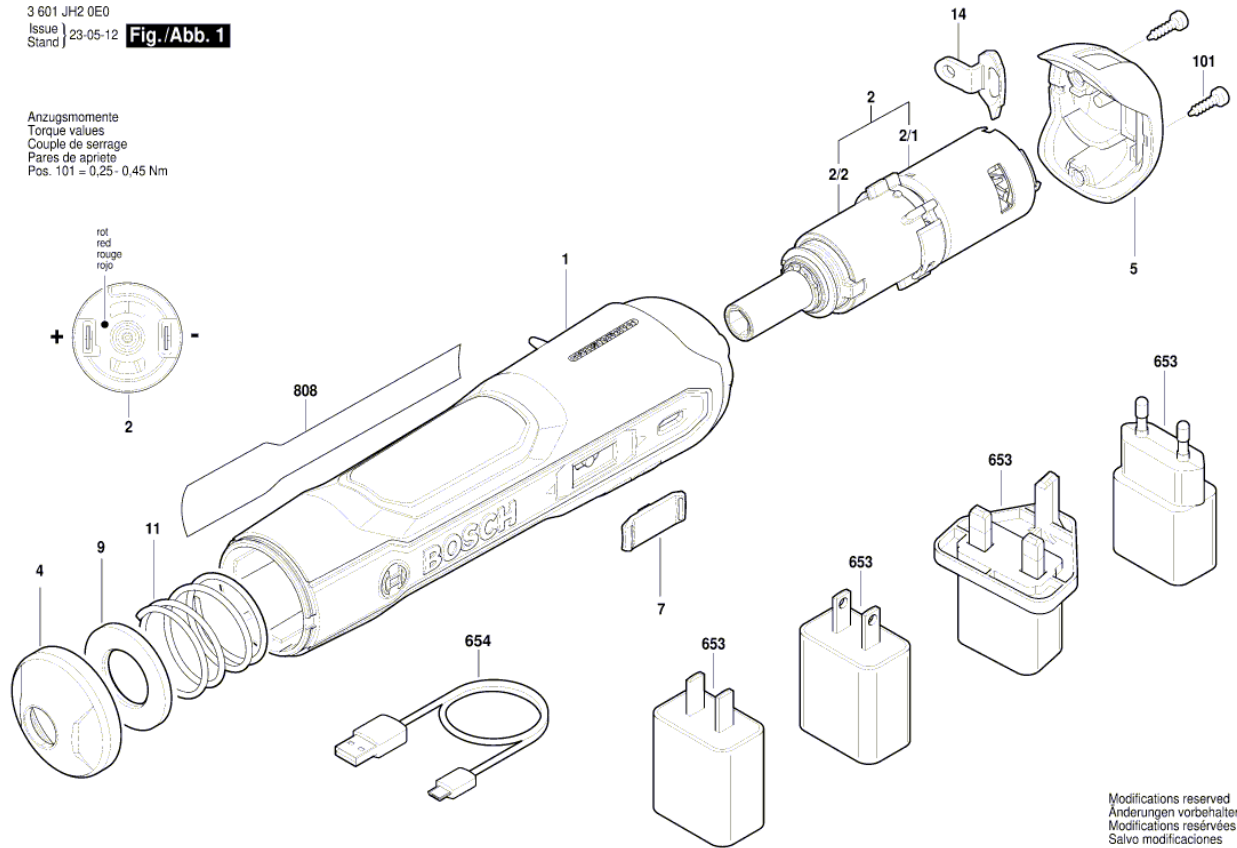

Spare parts list

Item	Part Number	Description
1	1 605 806 5W5	Housing
2	1 607 000 CG7	Drive module
2/1	1 607 022 66W	DC motor
2/2	1 600 A01 1H9	Gear Box
4	1 600 A01 AY9	Front Cap
5	1 600 A01 1H7	Cell Cover
7	1 600 A01 1HD	Change-Over Switch
9	1 600 A01 1HB	Washer
11	1 604 612 028	Compression Spring
14	1 605 500 2DV	Cover
101	2 609 111 496	Screw
654	1 607 000 DN8	USB cable USB Type A / Micro USB
808	1 601 11A 6L2	Nameplate

Illustration - Type - E

3 601 JH2 0E0
Issue | 23-05-12 **Fig./Abb. 1**

Anzugsmomente
Torque values
Couple de serrage
Pares de apriete
Pos: 101 = 0,25 - 0,45 Nm