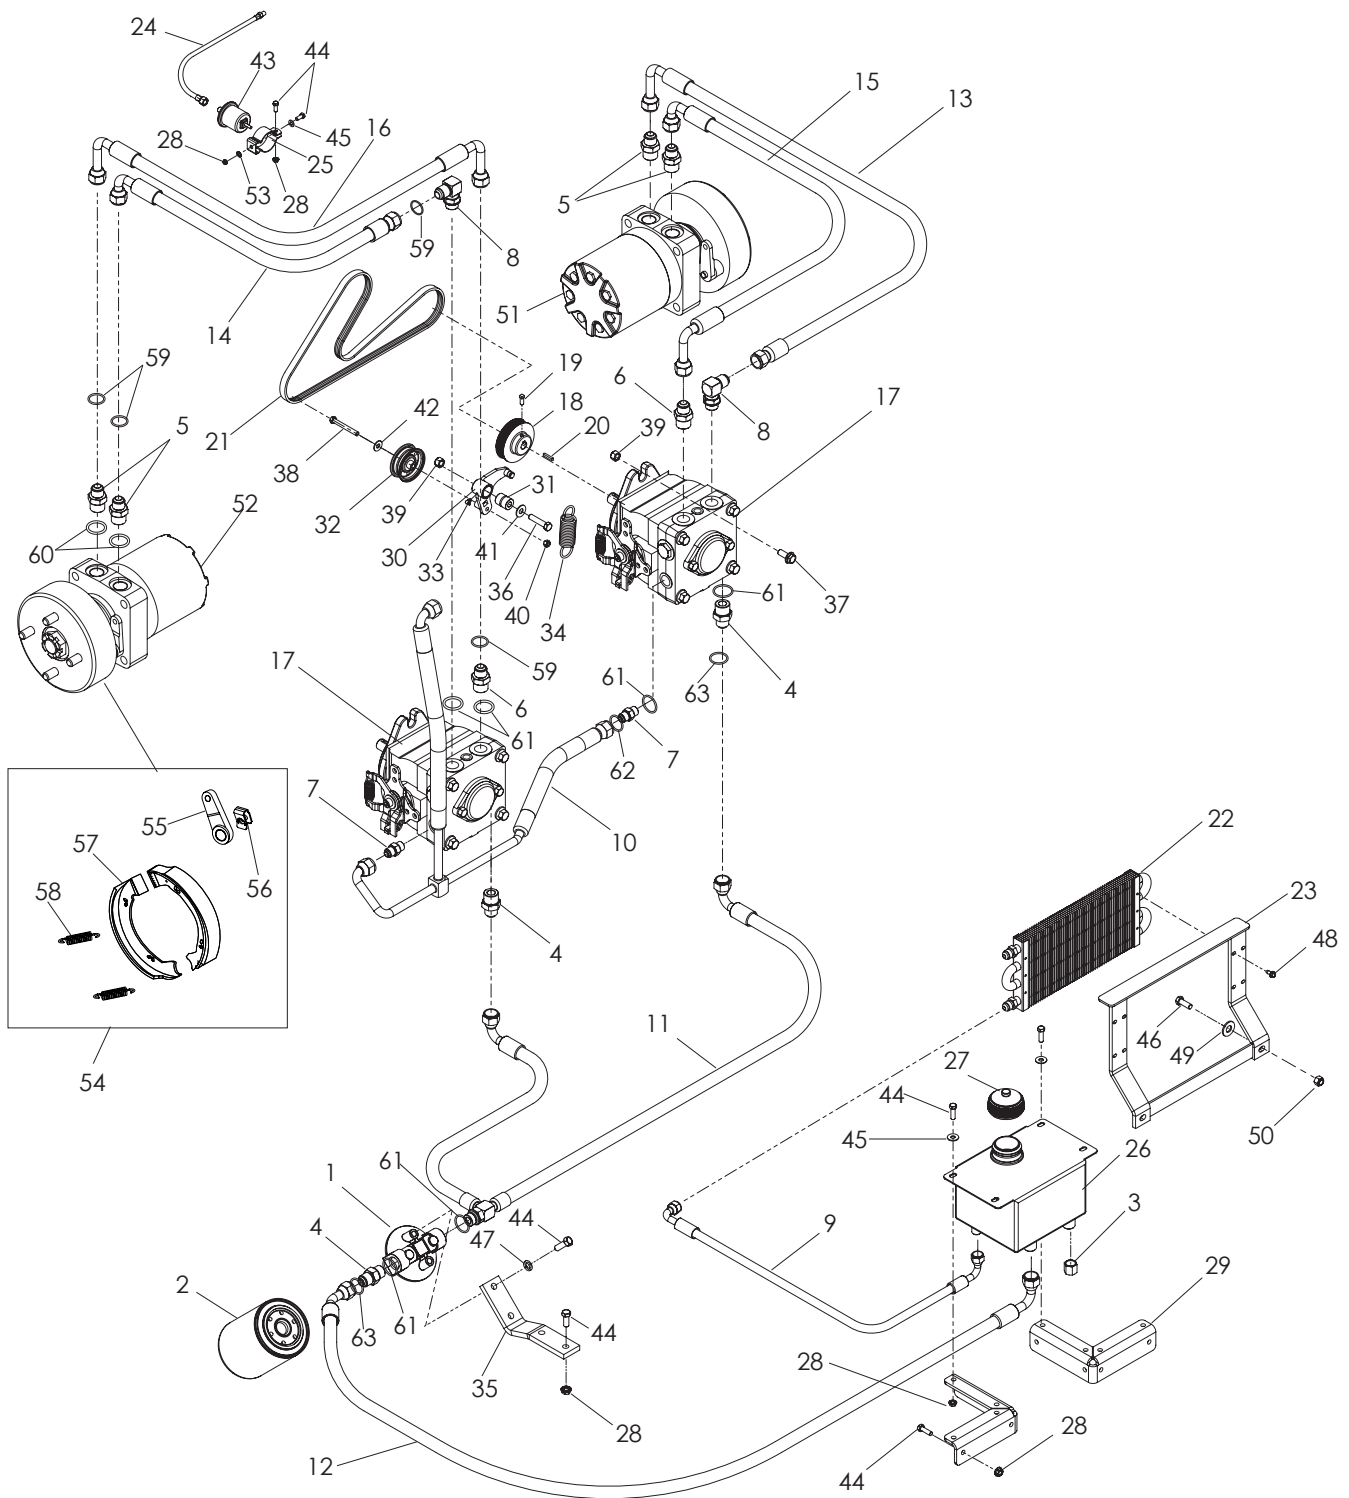

HYDRAULIC PUMP-MOTOR