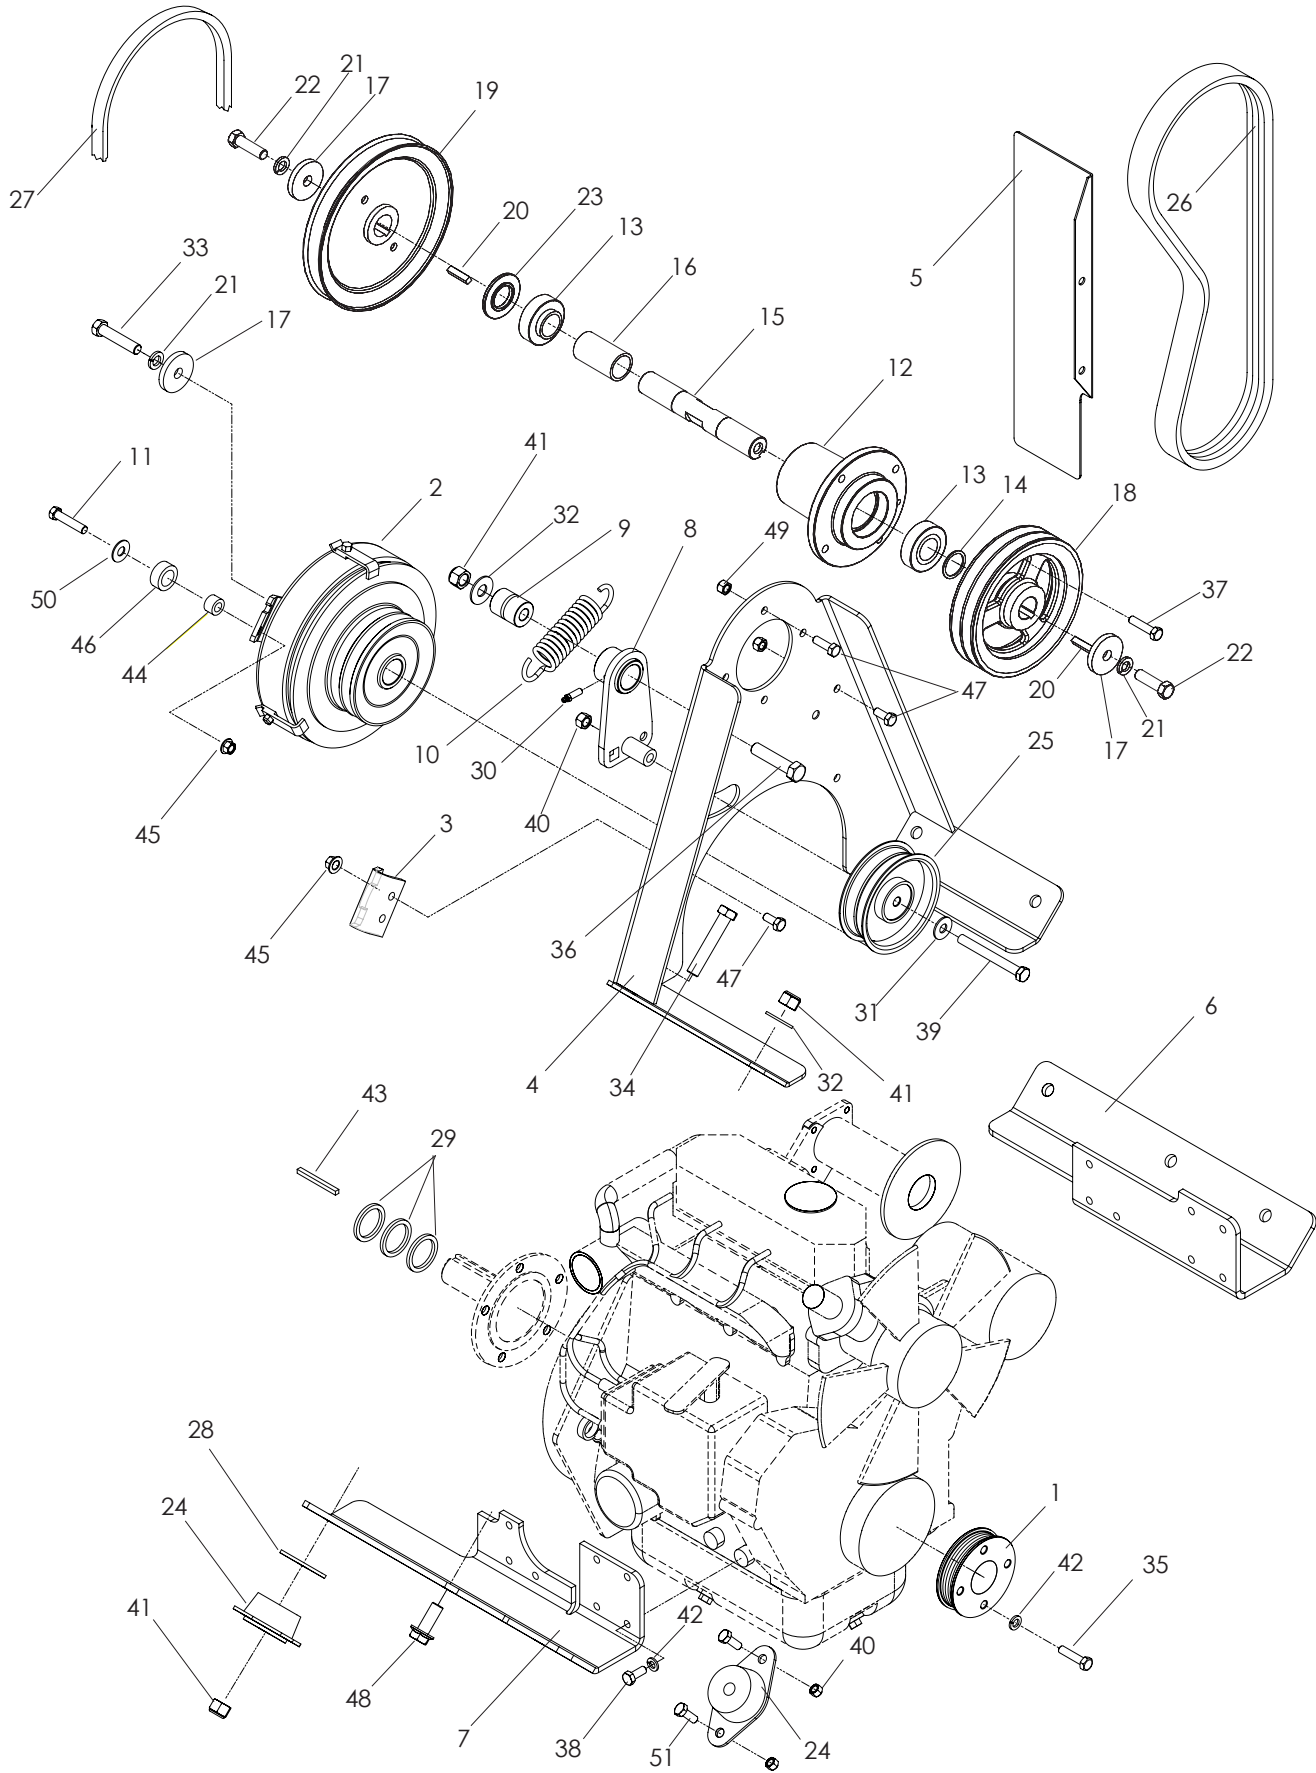

ENGINE

ENGINE

ITEM	PART NO.	QTY.	DESCRIPTION	ITEM	PART NO.	QTY.	DESCRIPTION
1..	539 1063351 SHEAVE, ENGINE	27..	539 1063391 BELT, MULE
2..	539 1106681 CLUTCH	28..	539 1118445 WASHER, HEAVY
3..	539 1106511 RESTRAINT	29..	539 1080523 MACHINE BUSHING, 1 ¹ / ₈ x 10
4..	539 1063061 JACK MOUNT WLDMT	30..	539 1047611 ZERK, LONG
5..	539 1078641 HEAT SHIELD	31..	539 9901221 WASHER ³ / ₈ SAE FLT
6..	539 1078611 ENGINE MOUNT LT	32..	539 9905505 WASHER ¹ / ₂ FLAT
7..	539 1078621 ENGINE MOUNT RT	33..	539 9911201 HCS ⁷ / ₁₆ x 2 ¹ / ₂
8..	539 1064221 ARM WLDMT	34..	539 1013324 HCS ¹ / ₂ -13 x 2 ³ / ₄
9..	539 1064171 BUSHING	35..	539 9776924 BOLT M8-1.25 x 35mm
10..	539 1106551 SPRING	36..	539 1083461 HCS ¹ / ₂ -13 x 2 ¹ / ₂
11..	539 9906271 HCS ⁵ / ₁₆ -18 x 1 ¹ / ₄	37..	539 9902094 HCS ⁵ / ₁₆ -18 x 1
12..	539 1048521 HOUSING	38..	539 30060013 HCS M8-1.25 x 20mm
13..	539 1152792 BEARING	39..	539 1082711 HCS ³ / ₈ -16 x 3 ¹ / ₂
14..	539 1022441 MACHINE BUSHING, 18 GA	40..	539 9769799 NUT ³ / ₈ -16 HEX NYLOC
15..	539 1063441 SPINDLE	41..	539 1013317 NUT ¹ / ₂ -13 HEX NYLOC
16..	539 1026761 SPACER	42..	539 99018717 WASHER ⁵ / ₁₆ SLOTTED LOCK
17..	539 10650413 WASHER, HEAVY	43..	539 9170331 KEY ¹ / ₄ SQ x 2 ¹ / ₂
18..	539 1063471 SHEAVE	44..	539 1109001 BUSHING
19..	539 1054851 PULLEY	45..	539 9905853 NUT ⁵ / ₁₆ -18 WHIZ
20..	539 1019952 KEY ¹ / ₄ SQ x 1 ¹ / ₈	46..	539 1109011 SLEEVE
21..	539 9902472 WASHER ⁷ / ₁₆ SPLT LOCK	47..	539 9769348 HCS ⁵ / ₁₆ -18 x ³ / ₄
22..	539 1001412 HCS ⁷ / ₁₆ -20 x 1 ¹ / ₂	48..	539 9906222 BOLT ¹ / ₂ -13 x 1 ¹ / ₄ WHIZLK
23..	539 1072721 COMBO SPACER	49..	539 9907178 NUT ⁵ / ₁₆ -18 HEX NYLOC
24..	539 1062914 ISO MOUNT (ENGINE)	50..	539 9906921 WASHER ⁵ / ₁₆ STD FLT
25..	539 1115671 IDLER	51..	539 9905634 HCS ³ / ₈ -16 x 1
26..	539 1115821 BELT, PRIMARY				