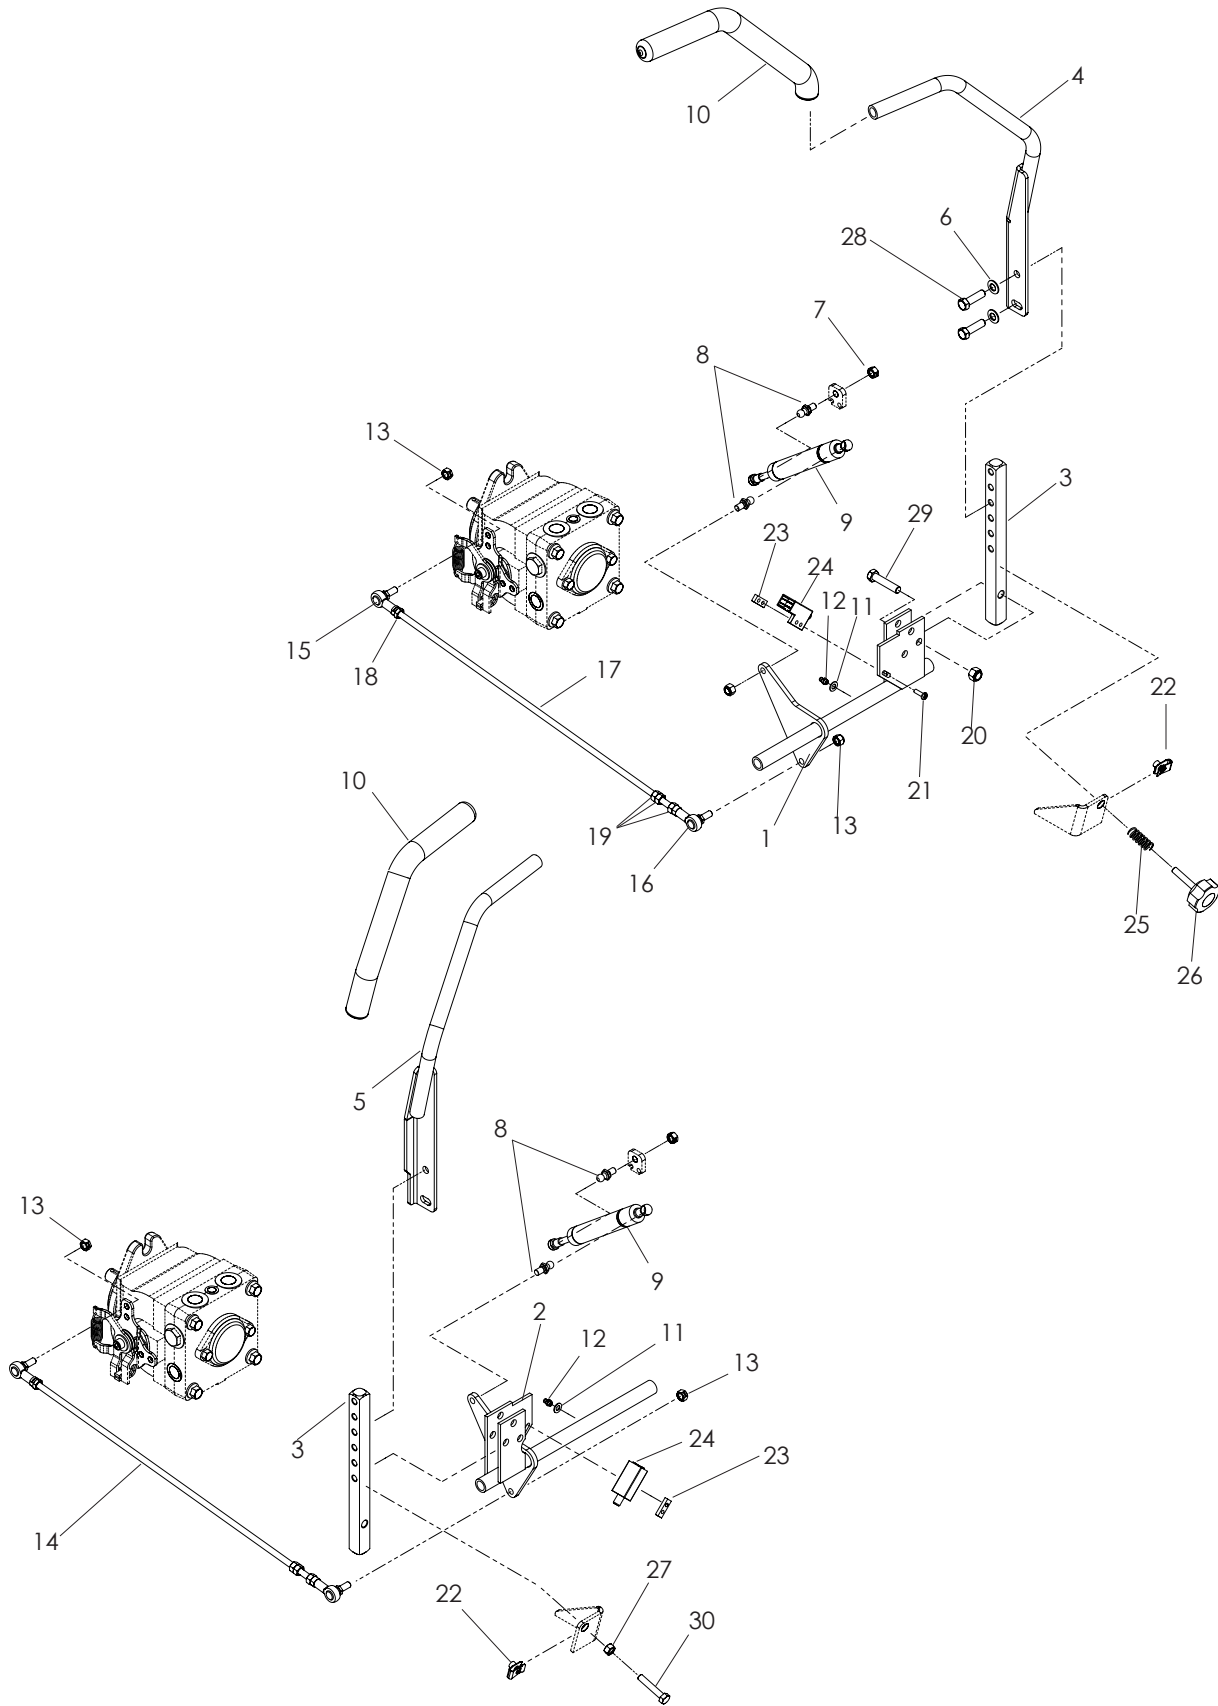

STEERING

STEERING

ITEM	PART NO.	QTY.	DESCRIPTION	ITEM	PART NO.	QTY.	DESCRIPTION
1..	539 1108971 CONTROL, LT	16..	539 1106032 SPHERICAL ROD END RH
2..	539 1108981 CONTROL, RT	17..	539 1108962 LINK
3..	539 1106382 ARM, CONTROL SHAFT	18..	539 9910732 NUT ⁵ / ₁₆ -24 HEX JAM LH
4..	539 1108271 DRIVE LEVER, LT	19..	539 9902236 NUT ⁵ / ₁₆ -24 HEX
5..	539 1108261 DRIVE LEVER, RT	20..	539 9769796 NUT ³ / ₈ -16 HEX NYLOC
6..	539 1025934 WASHER ³ / ₈ SPRING	21..	539 9769524 SCREW #10-24 x .625
7..	539 9901844 NUT ⁵ / ₁₆ -18 HEX CTRLK	22..	539 1047632 RETAINER, ⁵ / ₁₆ -18 U-TYPE
8..	539 1106074 BALL STUD	23..	539 1026782 TAPPED PLATE
9..	539 1319322 DAMPENER	24..	539 1062692 SWITCH
10..	539 1025922 GRIP	25..	539 1110391 SPRING
11..	539 1035472 WASHER	26..	539 1030031 TRACKING KNOB
12..	539 9769982 ZERK	27..	539 9901961 NUT ⁵ / ₁₆ -18 HEX
13..	539 1109432 NUT ⁵ / ₁₆ -24 NYLOC	28..	539 9905634 HCS ³ / ₈ -16 x 1
14..	539 1109392 LINK ASM	29..	539 9907306 HCS ³ / ₈ -16 x 1 ³ / ₄
15..	539 1106042 SPHERICAL ROD END LH	30..	539 1083941 HCS ⁵ / ₁₆ -18 x 1 ³ / ₄ TPBLT

WHEELS AND TIRES

WHEELS AND TIRES

ITEM	PART NO.	QTY.	DESCRIPTION	ITEM	PART NO.	QTY.	DESCRIPTION
1..	539 105517....	1	HCS ½-13 x 9½	13..	539 990517....	8	WASHER ¾ FLAT STD
2..	539 105982....	1	YOKE, CASTER	14..	539 976979....	8	NUT ¾-16 HEX NYLOC
3..	539 105518....	2	SPACER, AXLE	15..	539 102535....	2	GREASE CAP
4..	539 105521....	1	WHEEL ASSEMBLY, CASTER	16..	539 102851....	2	SEAL
5..	539 103300....	2	ZERK	17..	539 102543....	4	BEARING
6..	539 105523....	2	RIM	18..	539 102852....	2	SLOTTED JAM NUT 1-14
7..	539 101331..	10	NUT ½-13 HEX NYLOC	19..	539 102889....	2	COTTER PIN 1/8 x 2
8..	539 108346....	8	HCS ½-13 x 2½	20..	539 101474....	2	ZERK
9..	539 114665....	2	STANDOFF, WHEEL MOTOR	21..	539 107713....	2	WHEEL ASSEMBLY, REAR
10..	539 101173....	8	LUG NUT ½"	22..	539 107715....	2	TIRE
11..	539 990622....	8	BOLT ½-13 x 1¼ WHIZLK	23..	539 105487....	2	RIM
12..	539 976941....	8	HCS ¾-16 x 1¼	24..	539 912234....	4	AIR VALVE