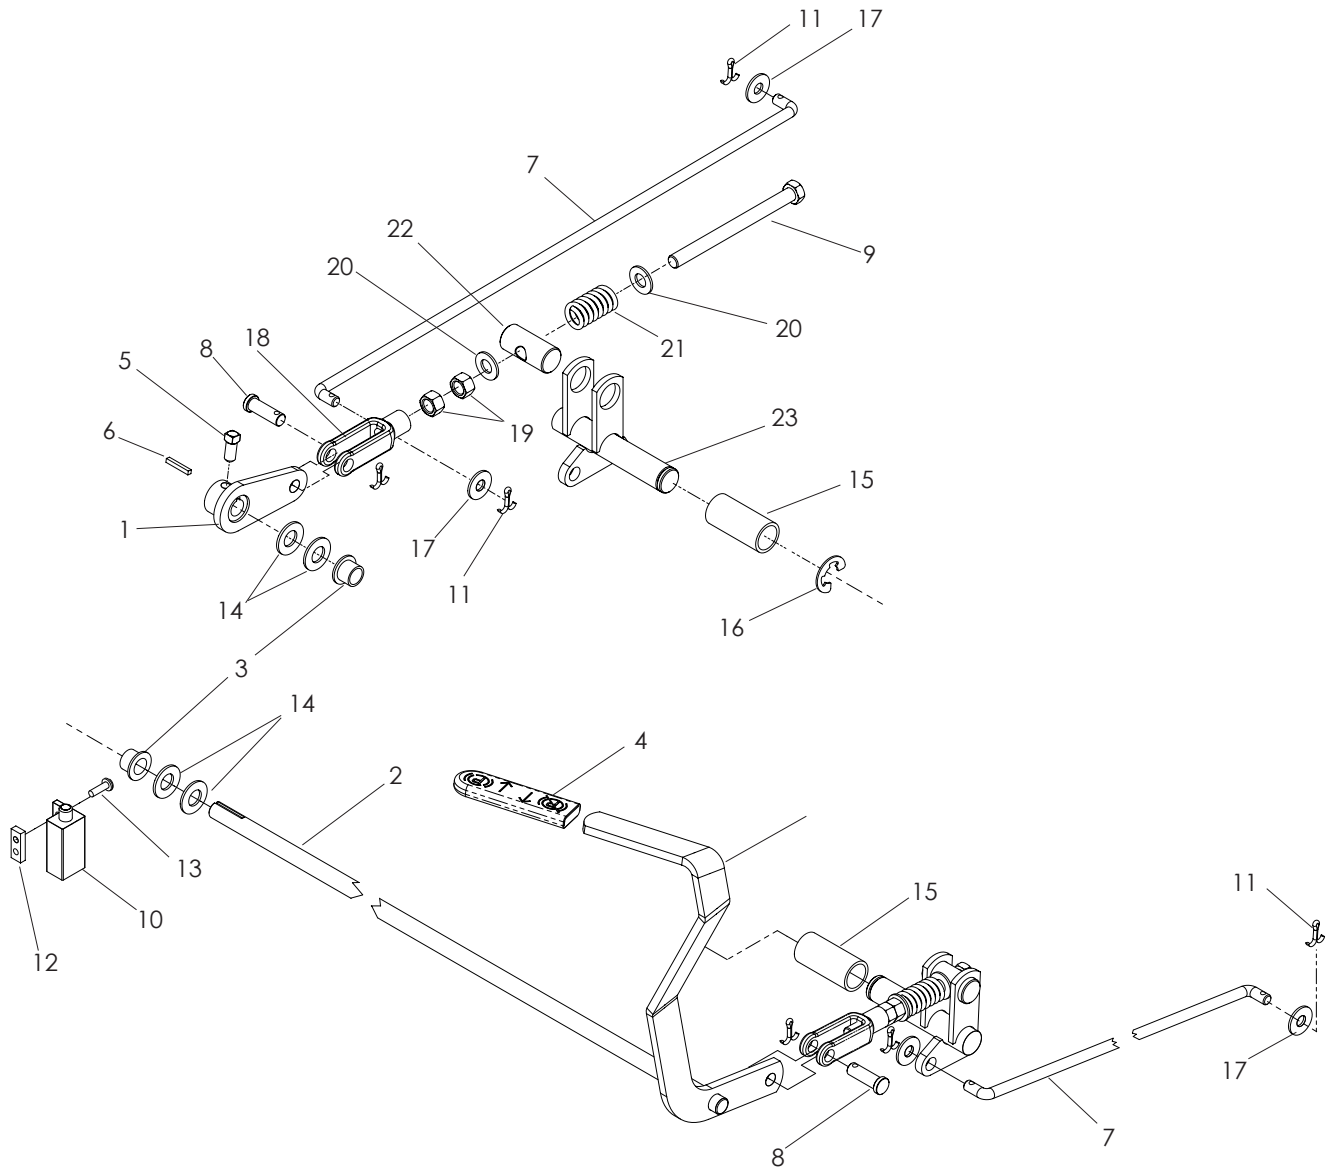

PARKING BRAKE