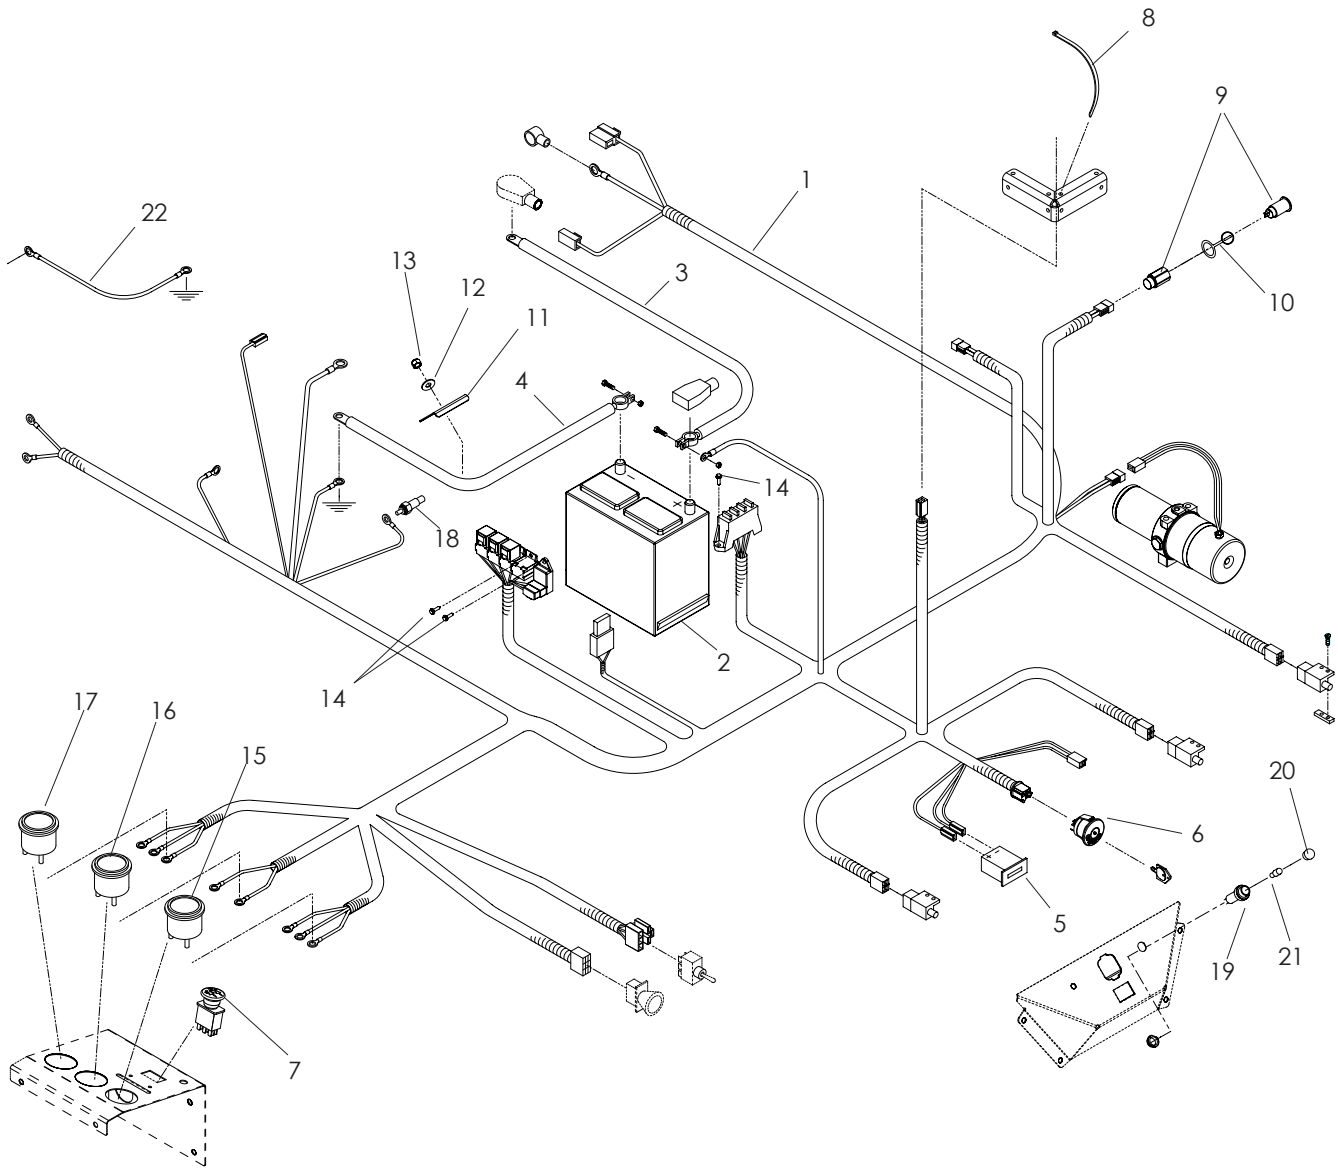

STEERING

STEERING

ITEM	PART NO.	QTY.	DESCRIPTION	ITEM	PART NO.	QTY.	DESCRIPTION
1..	539 1108971 CONTROL, LT	16..	539 1106032 SPHERICAL ROD END RH
2..	539 1108981 CONTROL, RT	17..	539 1108962 LINK
3..	539 1106382 ARM, CONTROL SHAFT	18..	539 9910732 NUT ⁵ / ₁₆ -24 HEX JAM LH
4..	539 1108271 DRIVE LEVER, LT	19..	539 9902236 NUT ⁵ / ₁₆ -24 HEX
5..	539 1108261 DRIVE LEVER, RT	20..	539 9769796 NUT ³ / ₈ -16 HEX NYLOC
6..	539 1025934 WASHER ³ / ₈ SPRING	21..	539 9769524 SCREW #10-24 x .625
7..	539 9901844 NUT ⁵ / ₁₆ -18 HEX CTRLK	22..	539 1047632 RETAINER, ⁵ / ₁₆ -18 U-TYPE
8..	539 1106074 BALL STUD	23..	539 1026782 TAPPED PLATE
9..	539 1319322 DAMPENER	24..	539 1062692 SWITCH
10..	539 1025922 GRIP	25..	539 1110391 SPRING
11..	539 1035472 WASHER	26..	539 1030031 TRACKING KNOB
12..	539 9769982 ZERK	27..	539 9901961 NUT ⁵ / ₁₆ -18 HEX
13..	539 1109432 NUT ⁵ / ₁₆ -24 NYLOC	28..	539 9905634 HCS ³ / ₈ -16 x 1
14..	539 1109392 LINK ASM	29..	539 9907306 HCS ³ / ₈ -16 x 1 ³ / ₄
15..	539 1106042 SPHERICAL ROD END LH	30..	539 1083941 HCS ⁵ / ₁₆ -18 x 1 ³ / ₄ TPBLT

IGNITION SYSTEM

IGNITION SYSTEM

ITEM	PART NO.	QTY.	DESCRIPTION	ITEM	PART NO.	QTY.	DESCRIPTION
1..	539 110915....	1	HARNES	12..	539 990692....	1	WASHER ⁵ / ₁₆ STD FLT
2..	539 102423....	1	BATTERY	13..	539 990717....	1	NUT ⁵ / ₁₆ -18 HEX NYLOC
3..	539 107941....	1	CABLE, POSITIVE	14..	539 110673....	5	SCREW 10-12 x ³ / ₄ THD FRM
4..	539 107942....	1	CABLE, NEGATIVE	15..	539 105246....	1	GAUGE, TEMP
5..	539 110074....	1	HOUR METER	16..	539 106388....	1	GAUGE, AMPERES
6..	539 107541....	1	IGNITION SWITCH	17..	539 106387....	1	GAUGE, OIL PRESSURE
7..	539 131627....	1	SWITCH, 10 AMP PTO	18..	539 106386....	1	SENDER, TEMPERATURE
8..	539 976856....	1	WIRE TIE	19..	539 107920....	1	LAMP SOCKET
9..	539 107856....	1	HOUSING, POWER SOURCE	20..	539 108174....	1	LENS
10..	539 107857....	1	CAP, POWER SOURCE	21..	539 108175....	1	LAMP
11..	539 107755....	1	CLAMP	22..	539 109346....	1	GROUND WIRE