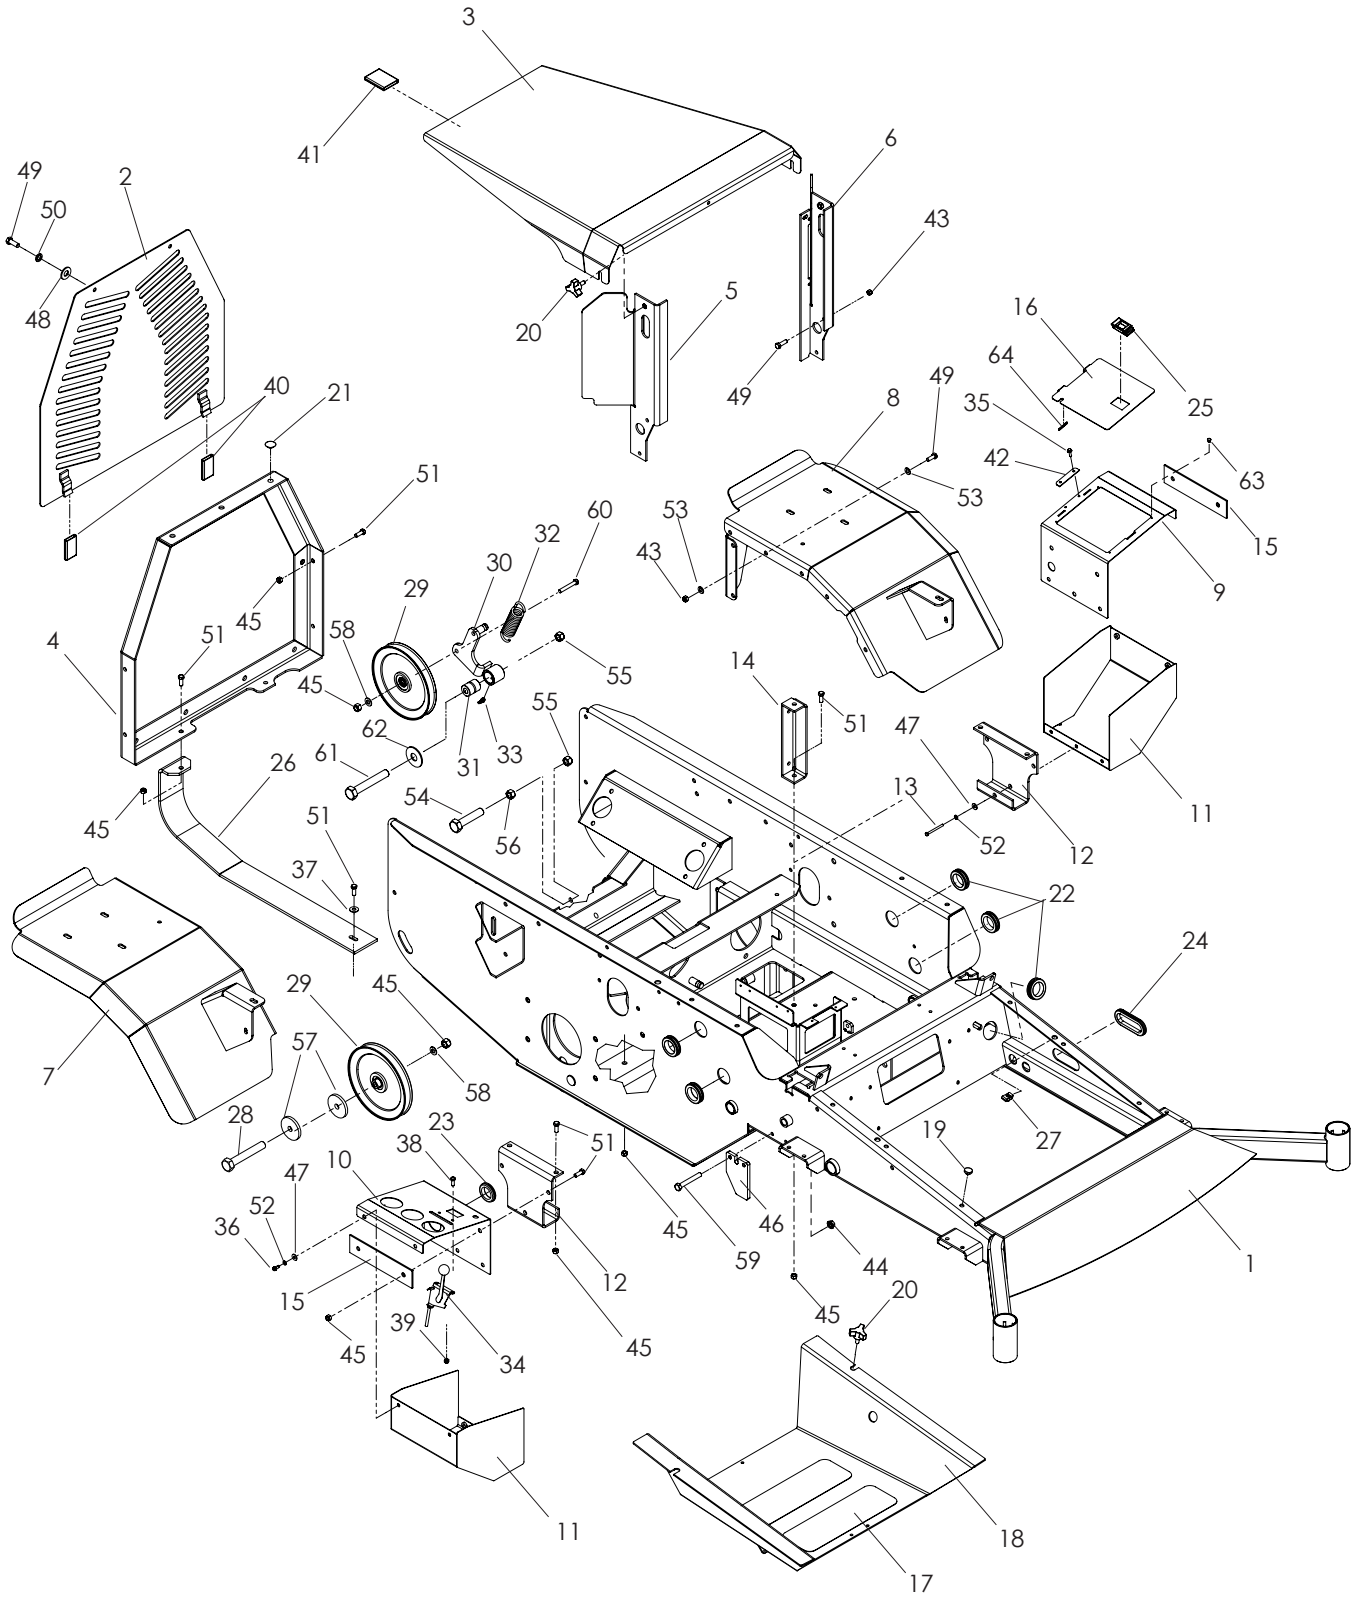

CHASSIS / FRAME