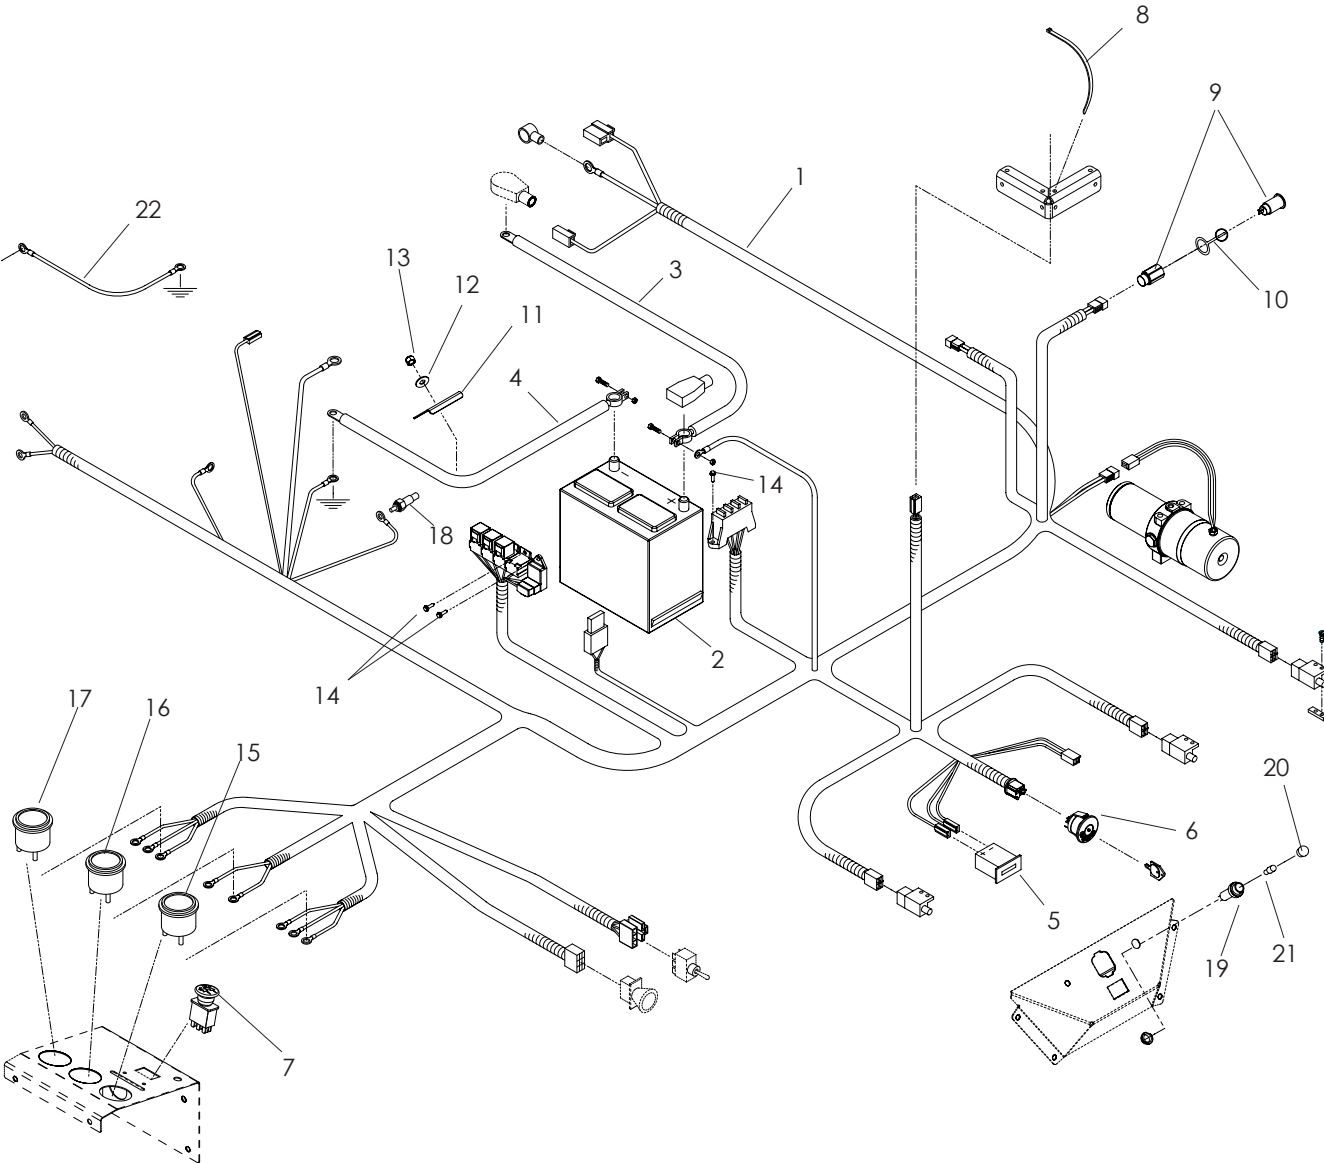

IGNITION SYSTEM