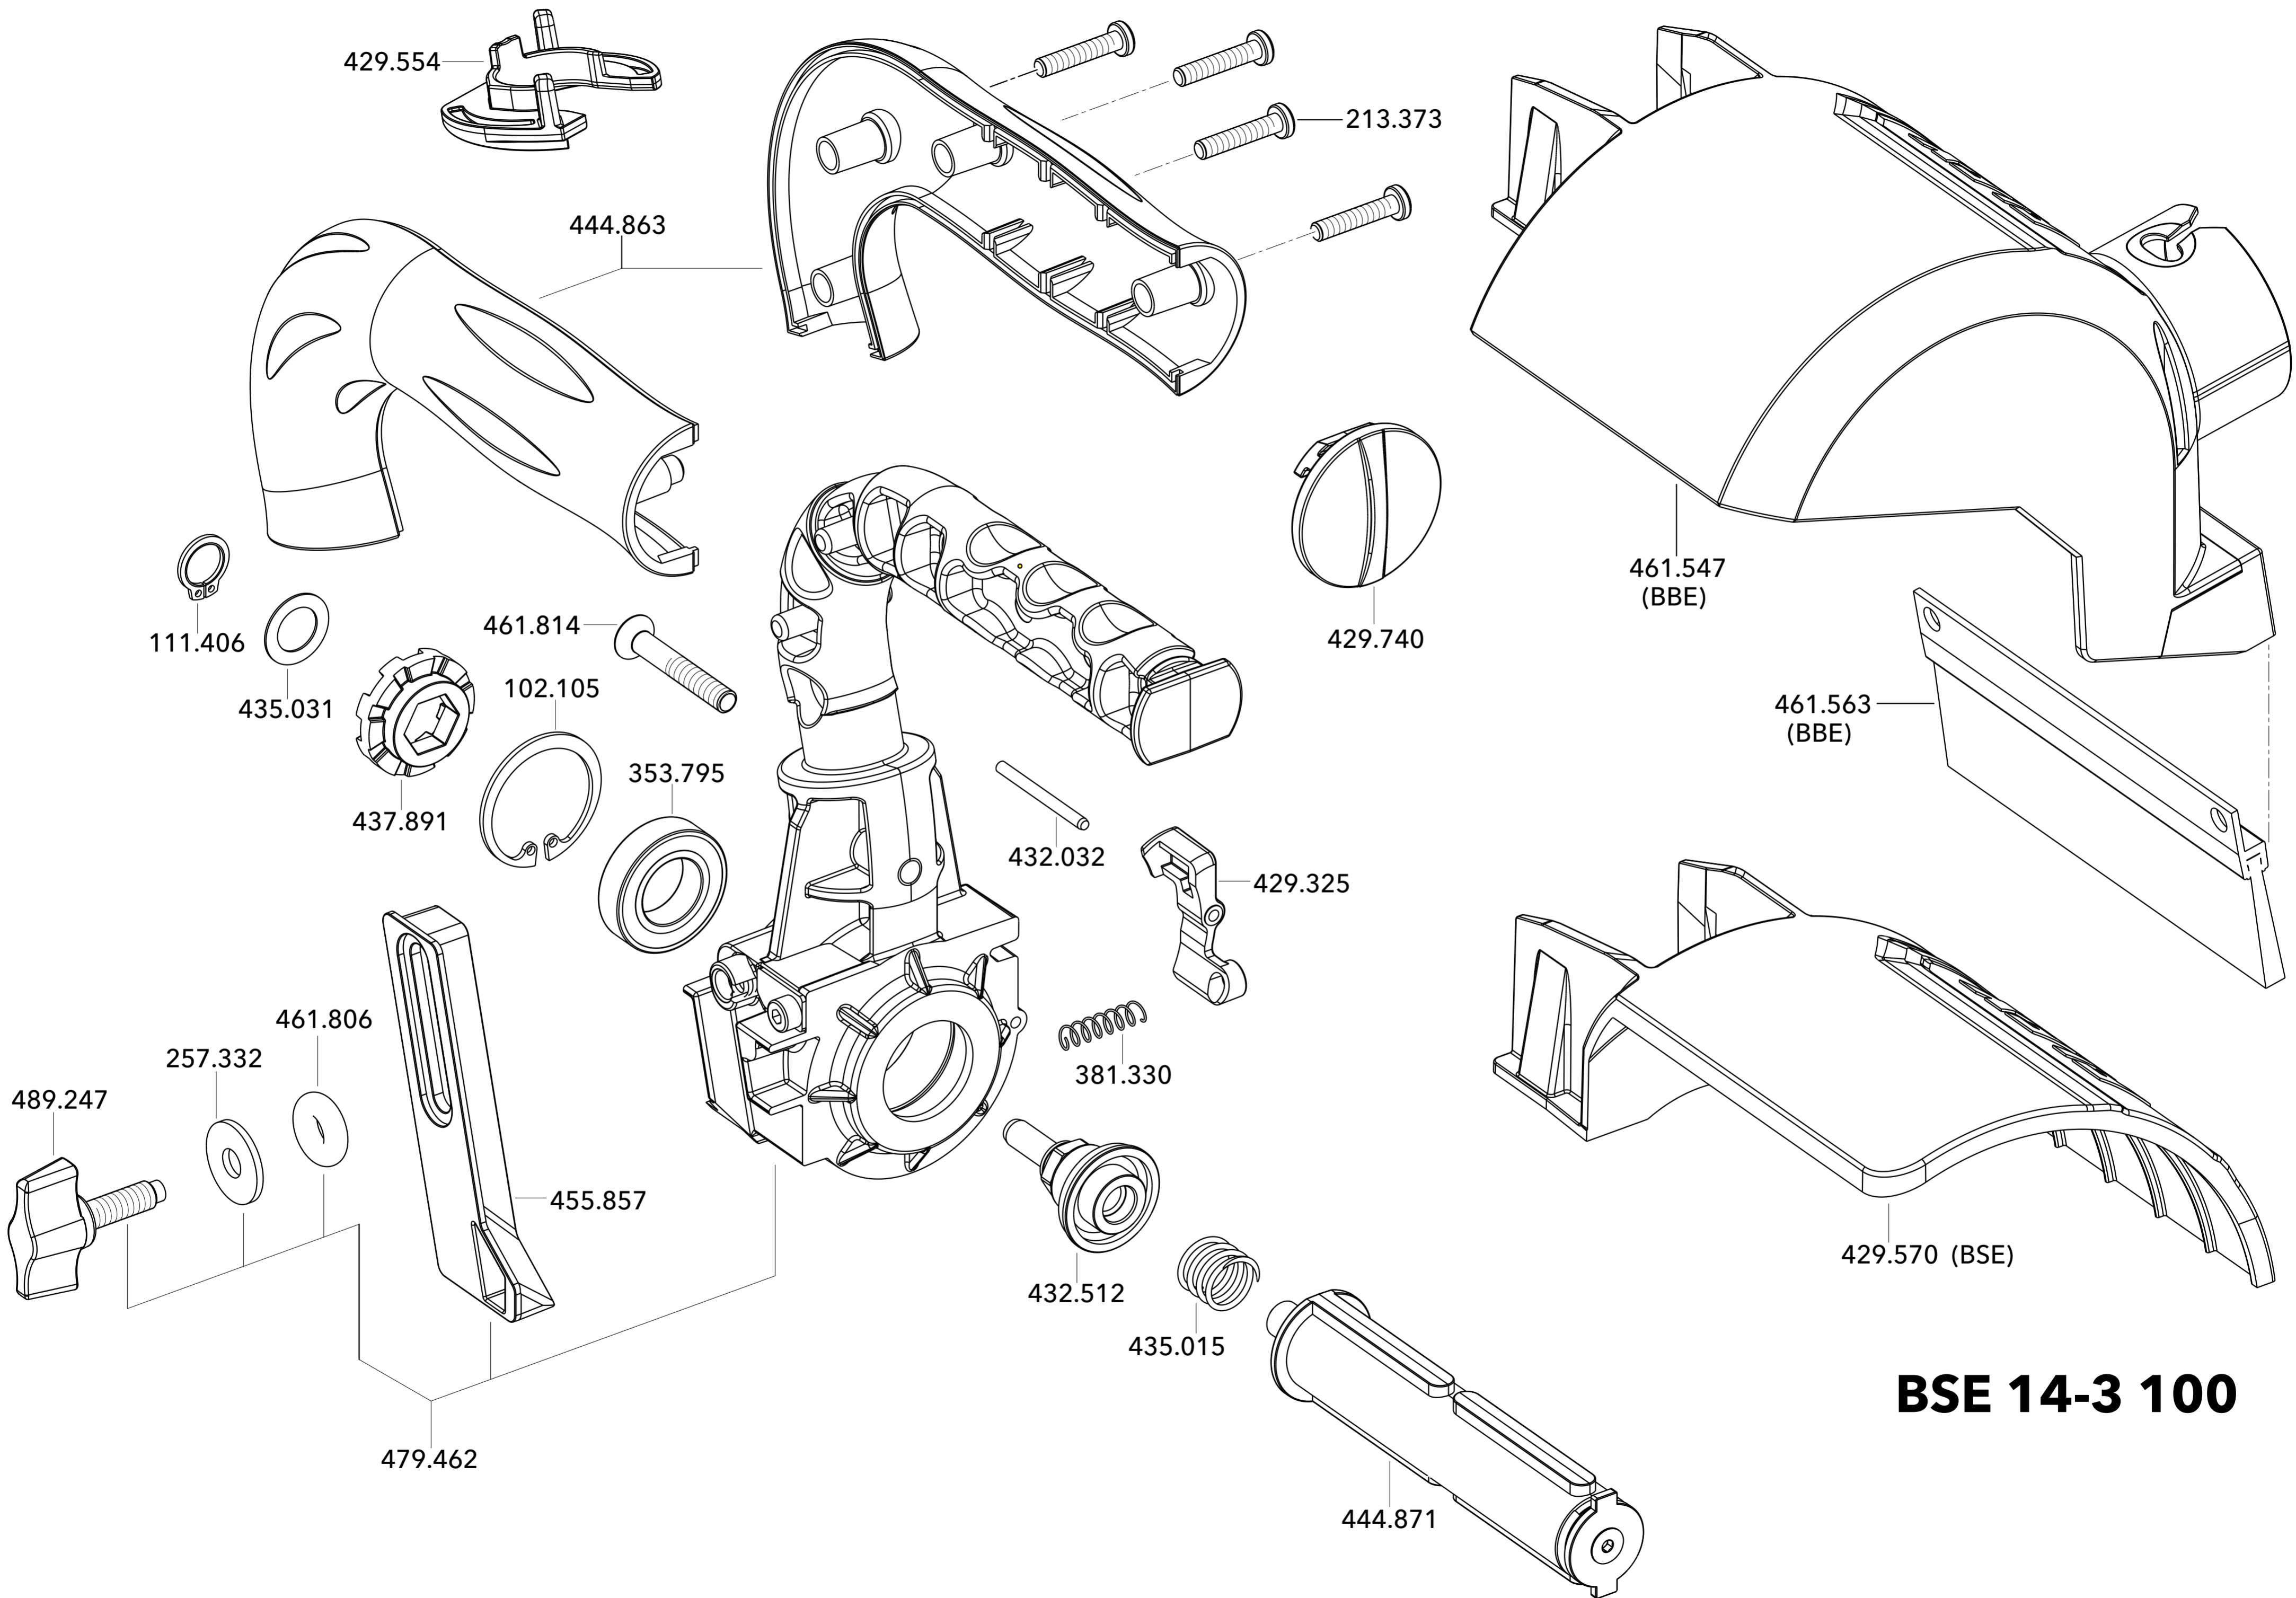

BSE 14-3 100

20 g
 Getriebe
 Fett
 Dose
 1 kg
 402.648

20 g
 Gear
 grease
 Can
 1 kg

BSE 14-3 100