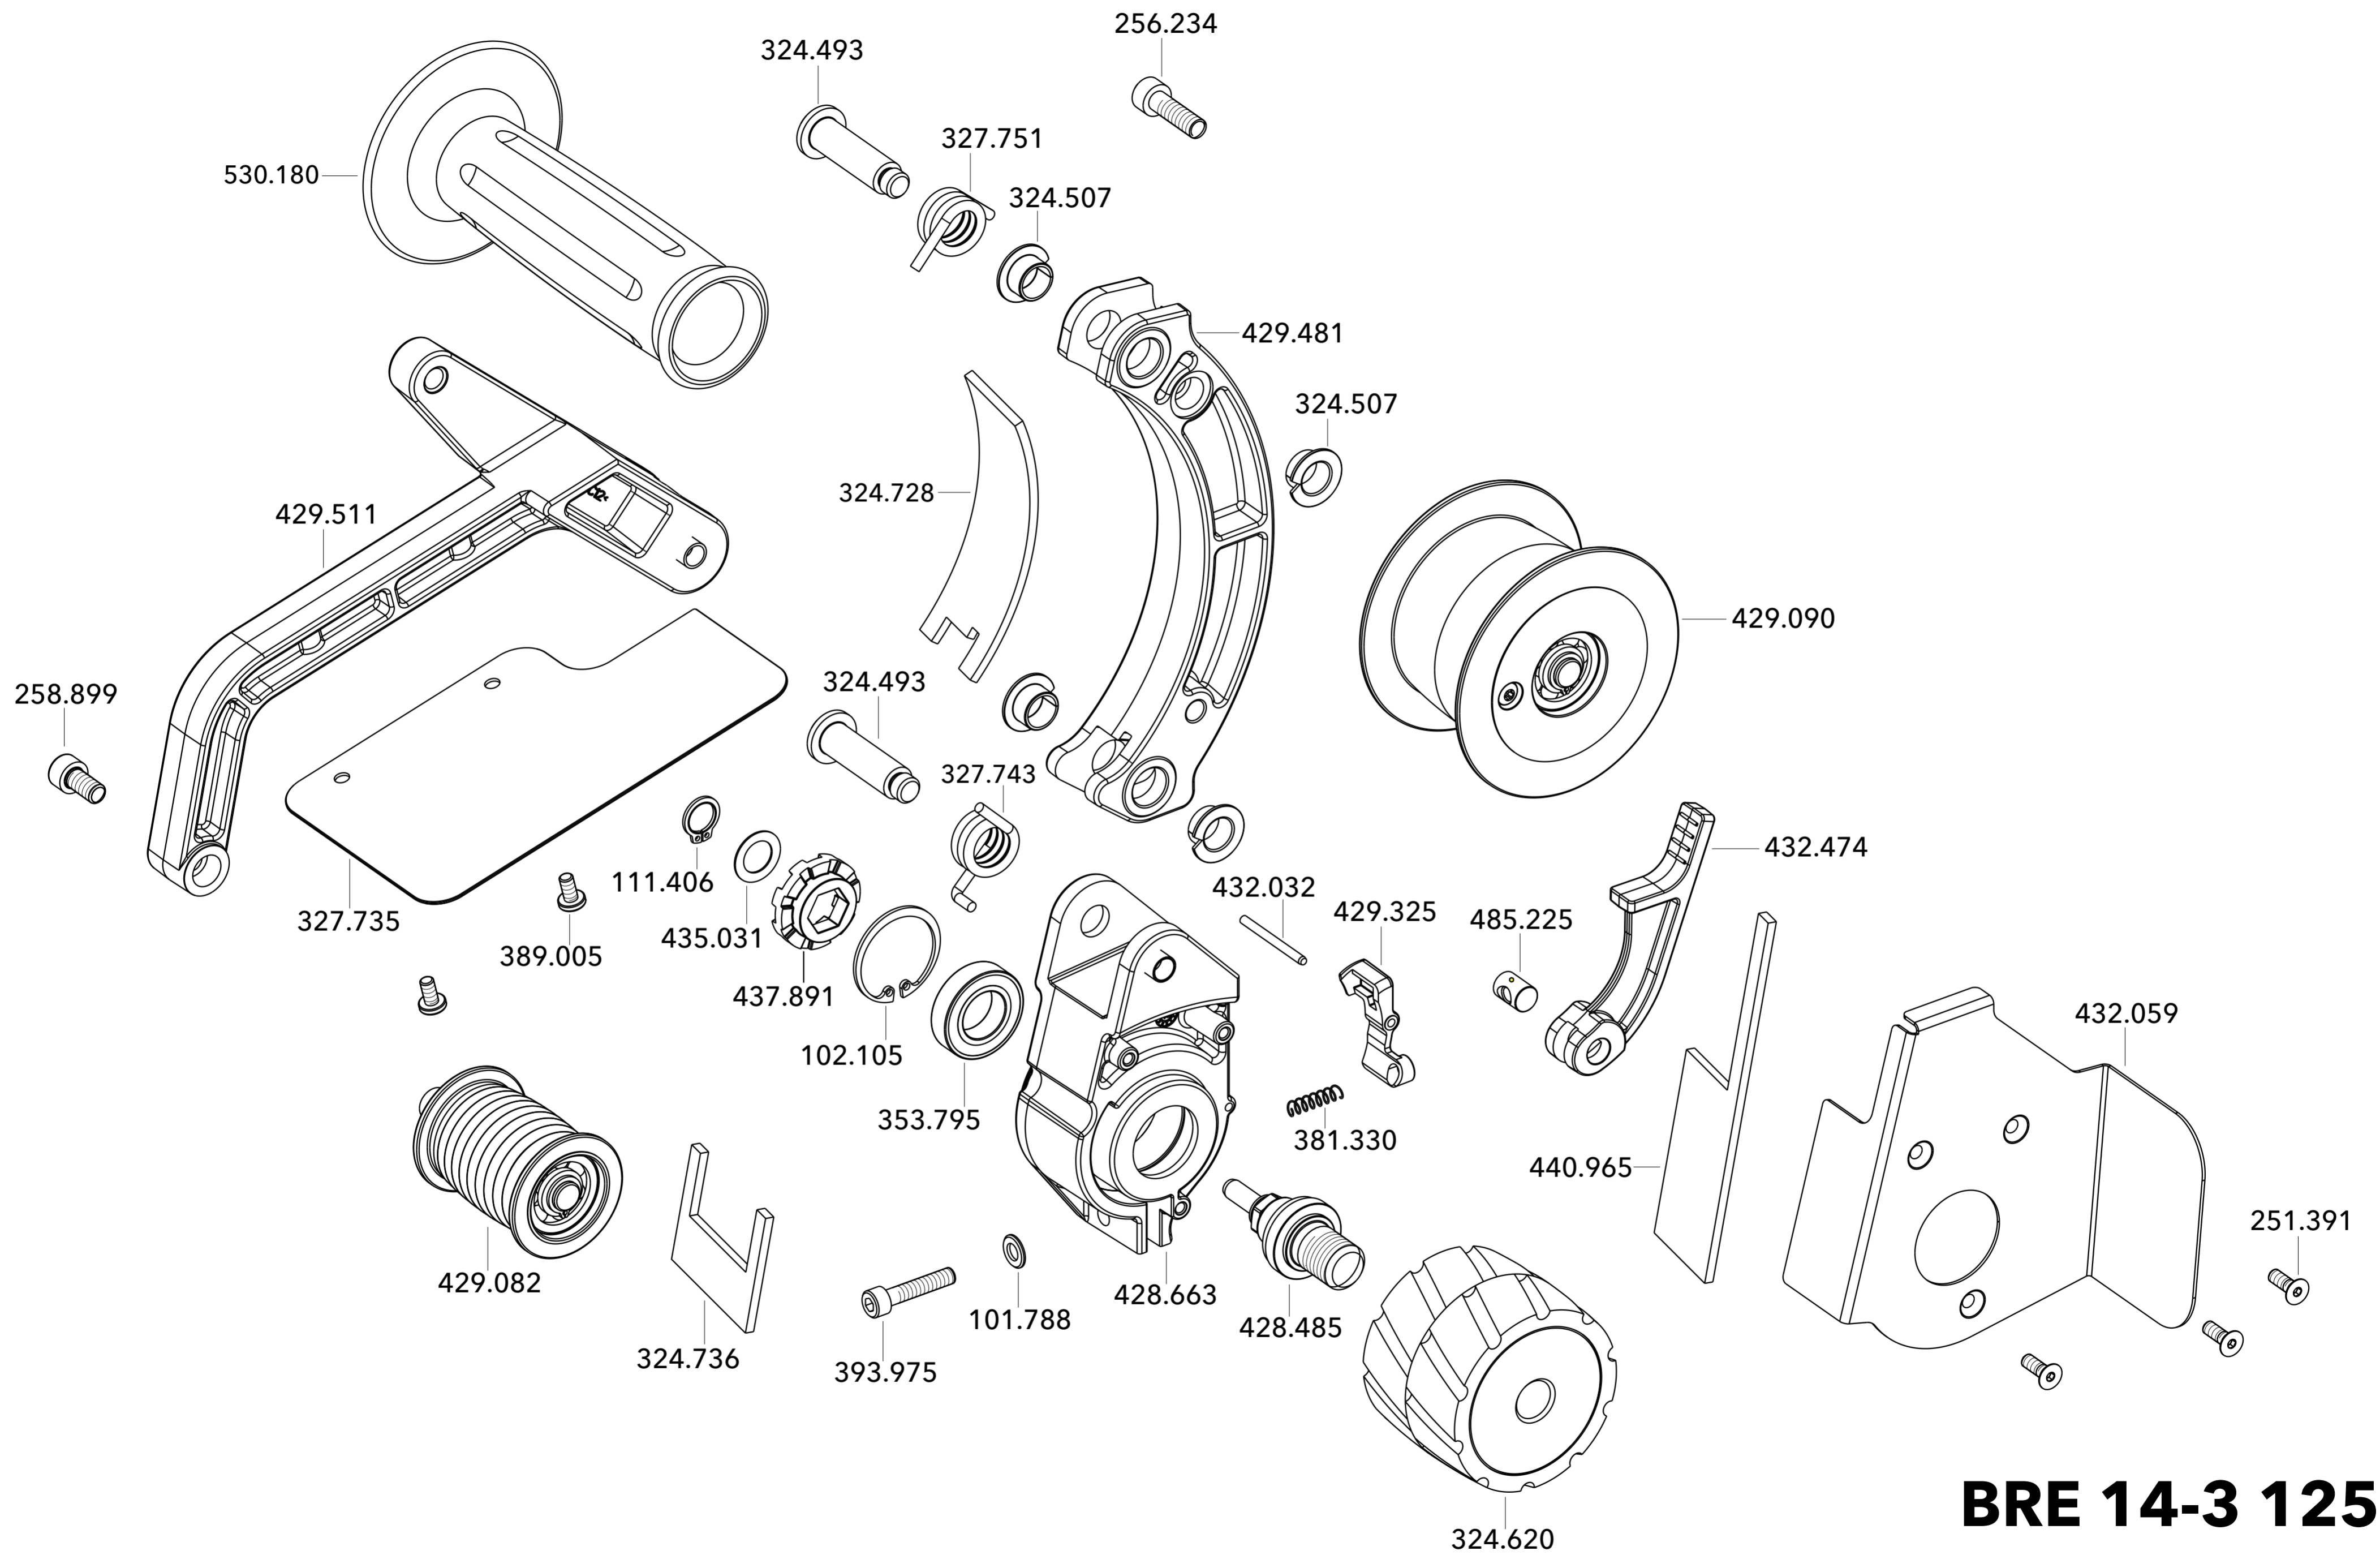

20 g
 Getriebe
 Fett
 Dose
 1 kg
 402.648

20 g
 Gear
 grease
 Can
 1 kg

BRE 14-3 125

BRE 14-3 125