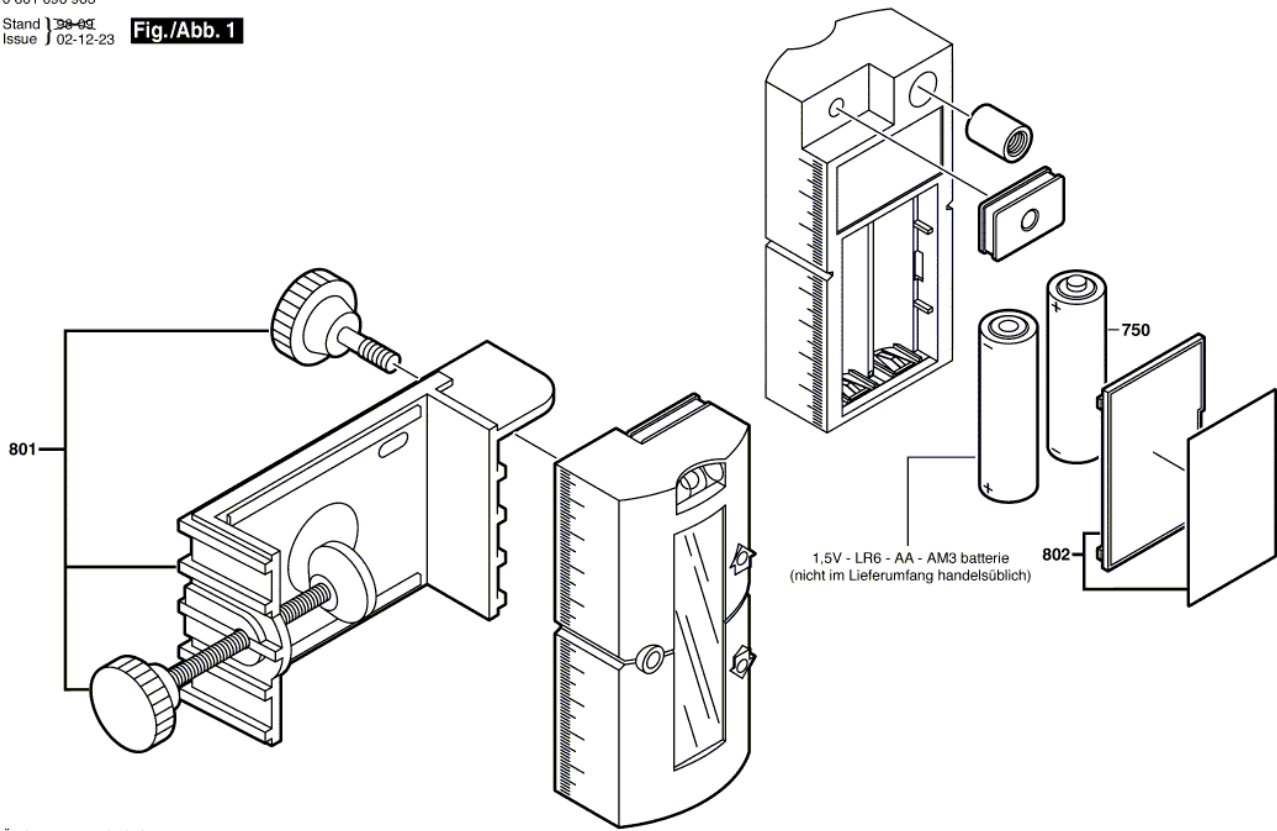

1800 W. Central Mount Prospect IL 60056

0 601 096 963

Stand | 38-01
Issue | 02-12-23

Fig./Abb. 1

Änderungen vorbehalten
Modifications reserved
Modifications reserves
Salvo modificaciones

1800 W. Central Mount Prospect IL 60056					
Pos.	Part Number	Description	Pos.	Part Number	Description
801	1 609 203 617	Support			
802	1 609 203 614	Parts Set			