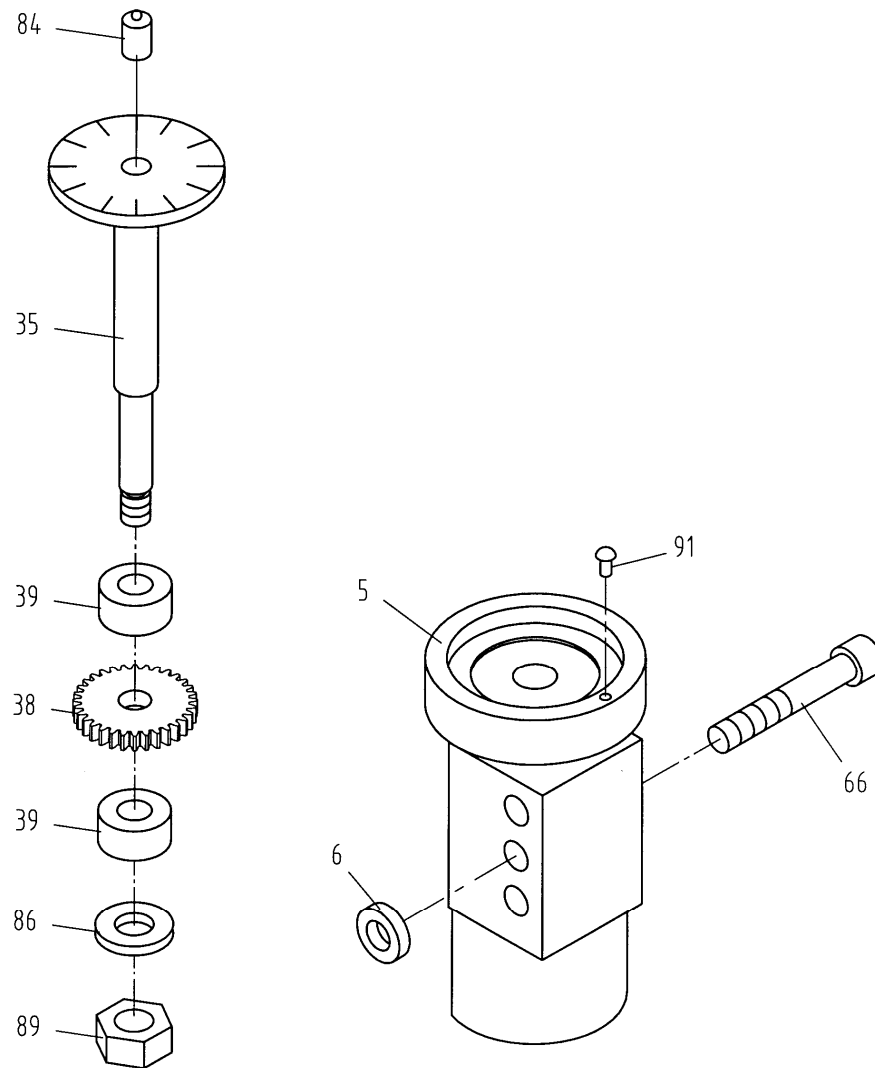

14.1 Apron Assembly III – Exploded View

14.2 Apron Assembly III – Parts List

Index No	Part No	Description	Size	Qty
5	Z06105	Threading Dial Body		1
6	06206	Washer		1
35	06233	Threading Dial Shaft		1
38	06236	Gear	1m32T	1
39	06237	Spacer		2
66	TS-1504101	Hex Socket Cap Screw	M8 x 50	1
84	GHB1340-A84	Oiler	8	1
86	GHB1340-A86	Lock Washer	M8	1
89	TS-1540061	Hex Nut	M8	1
91	GHB1340-A91	Rivet	3 x 8	1