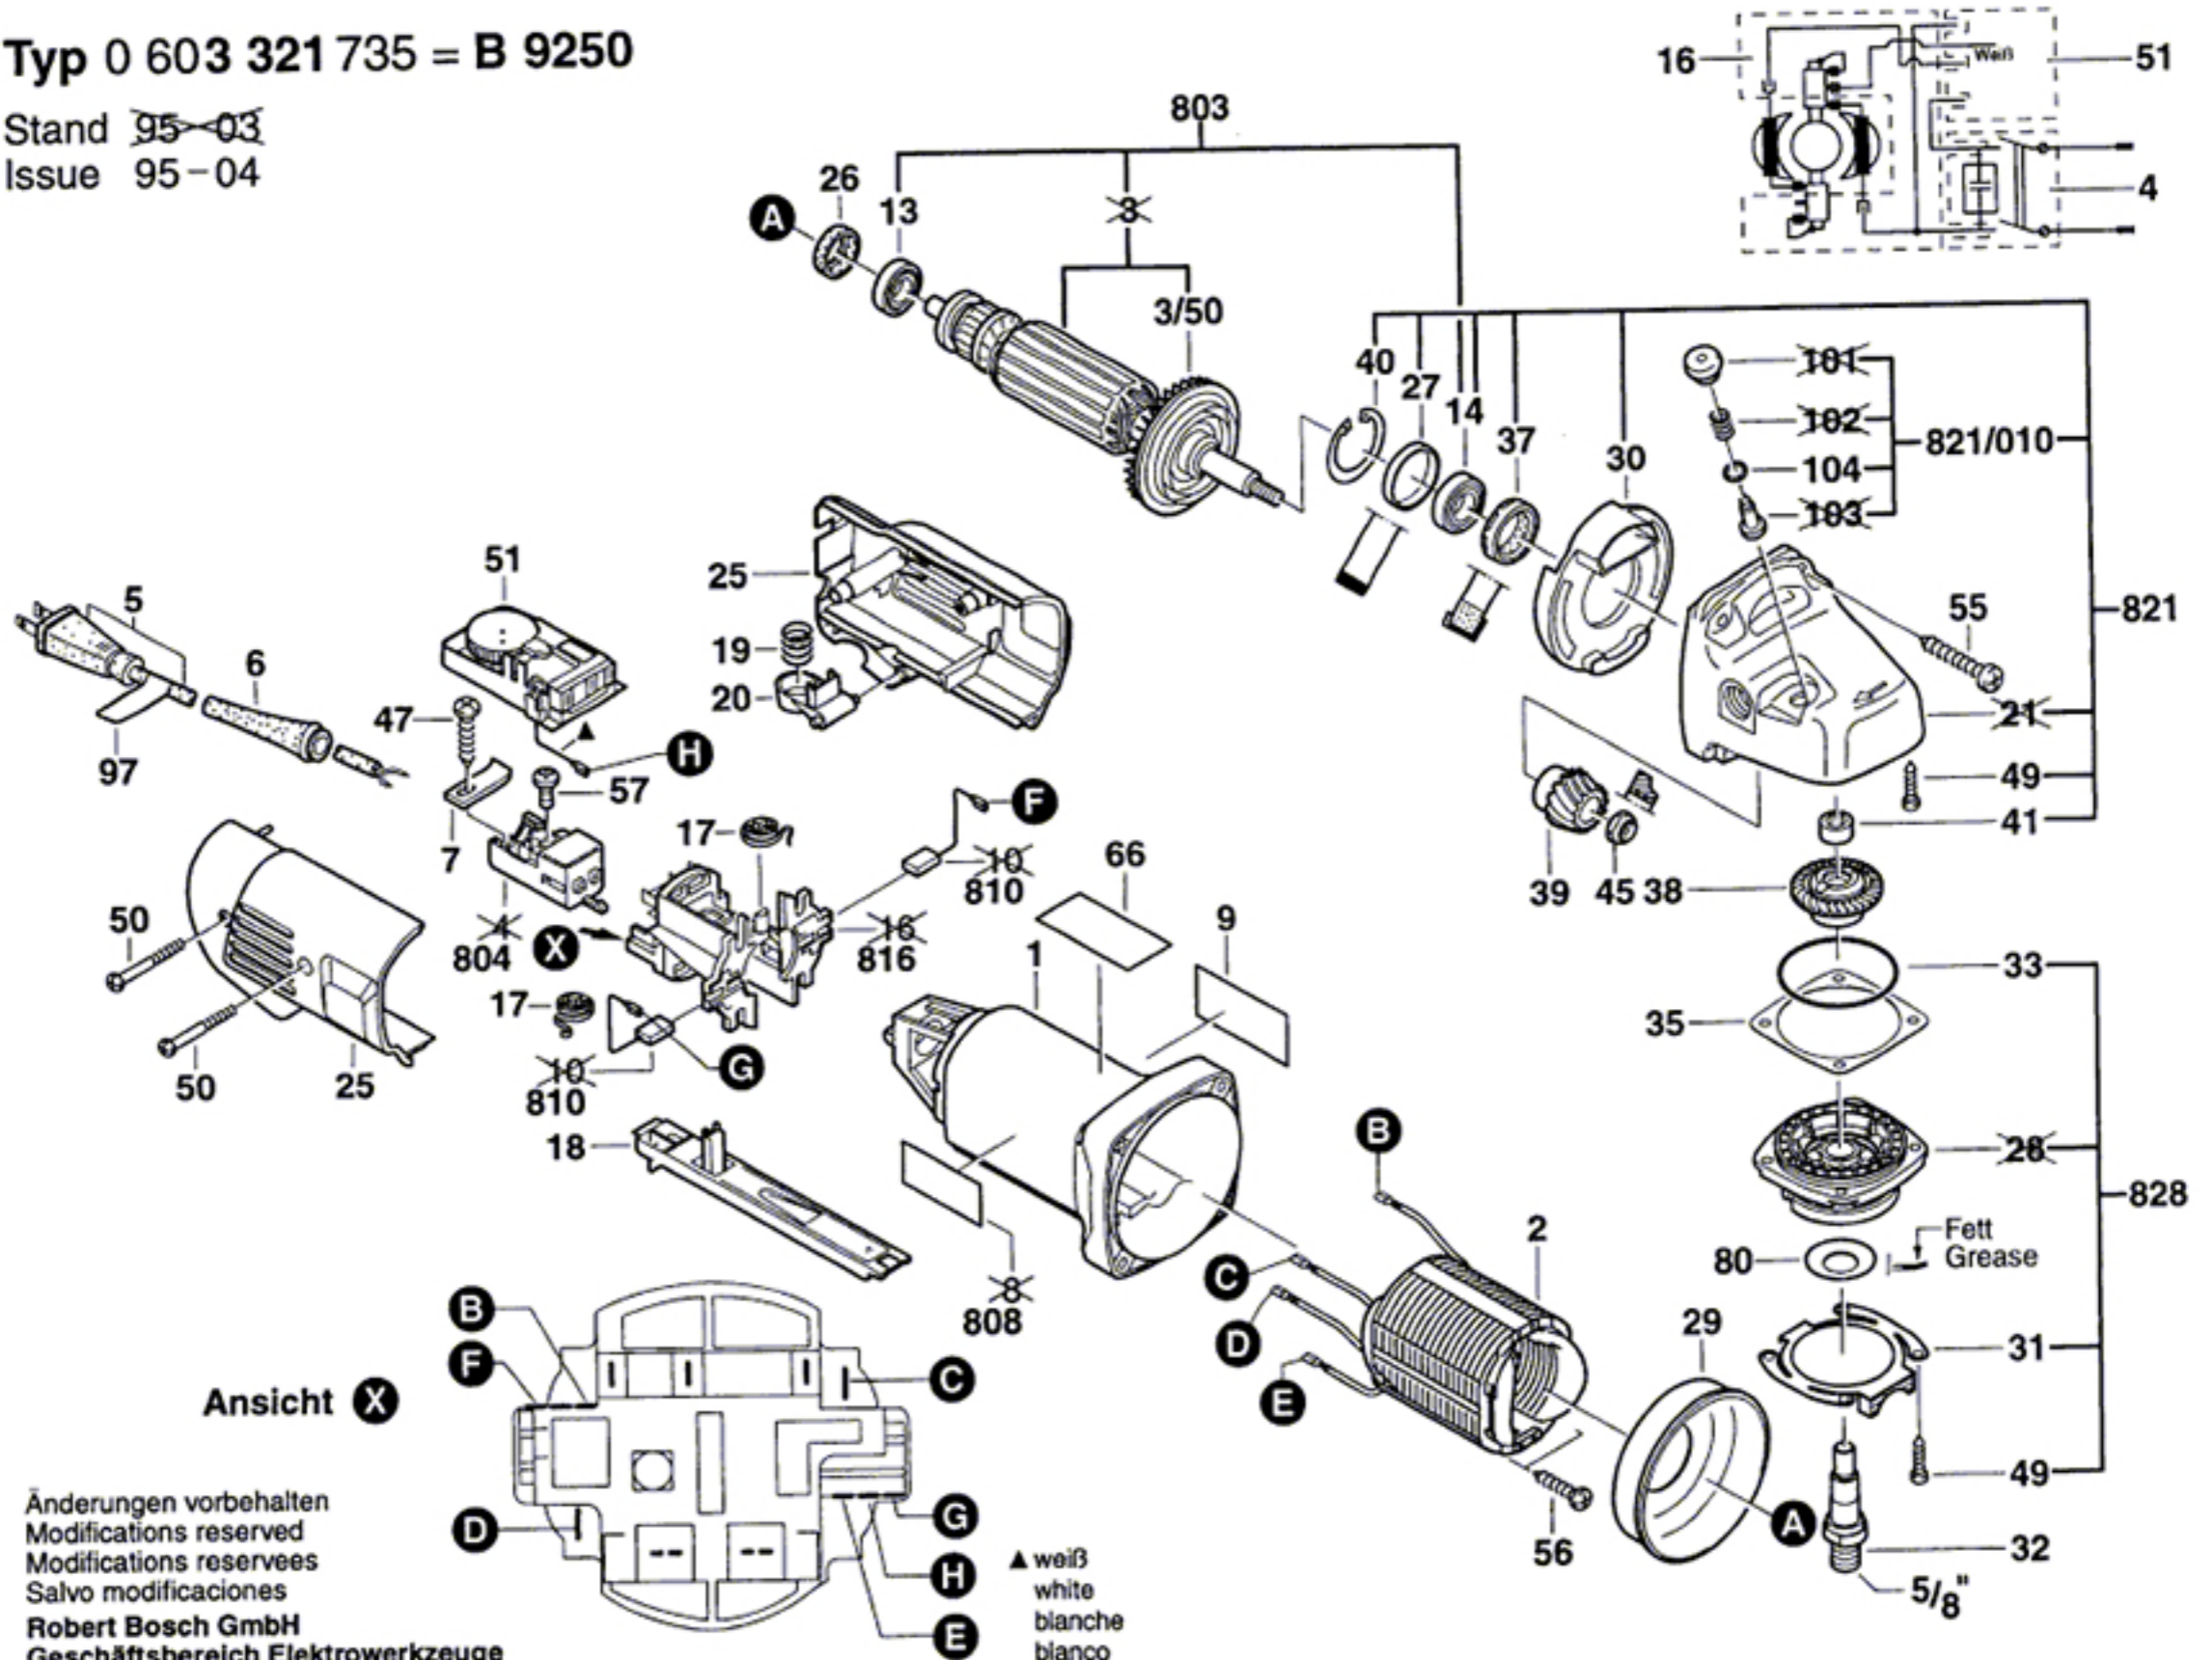

Typ 0 603 321 735 = B 9250

Stand 95-03
Issue 95-04

Ansicht X

Änderungen vorbehalten
Modifications reserved
Modificaciones reservadas
Salvo modificaciones
Robert Bosch GmbH
Geschäftsbereich Elektrowerkzeuge
70745 Leinfelden-Echterdingen

Typ 0 603 321 735 = B 9250

Stand ~~94-07~~
Issue 95-04

Änderungen vorbehalten
Modifications reserved
Modificaciones reserves
Salvo modificaciones
Robert Bosch GmbH
Geschäftsbereich Elektrowerkzeuge
70745 Leinfelden-Echterdingen