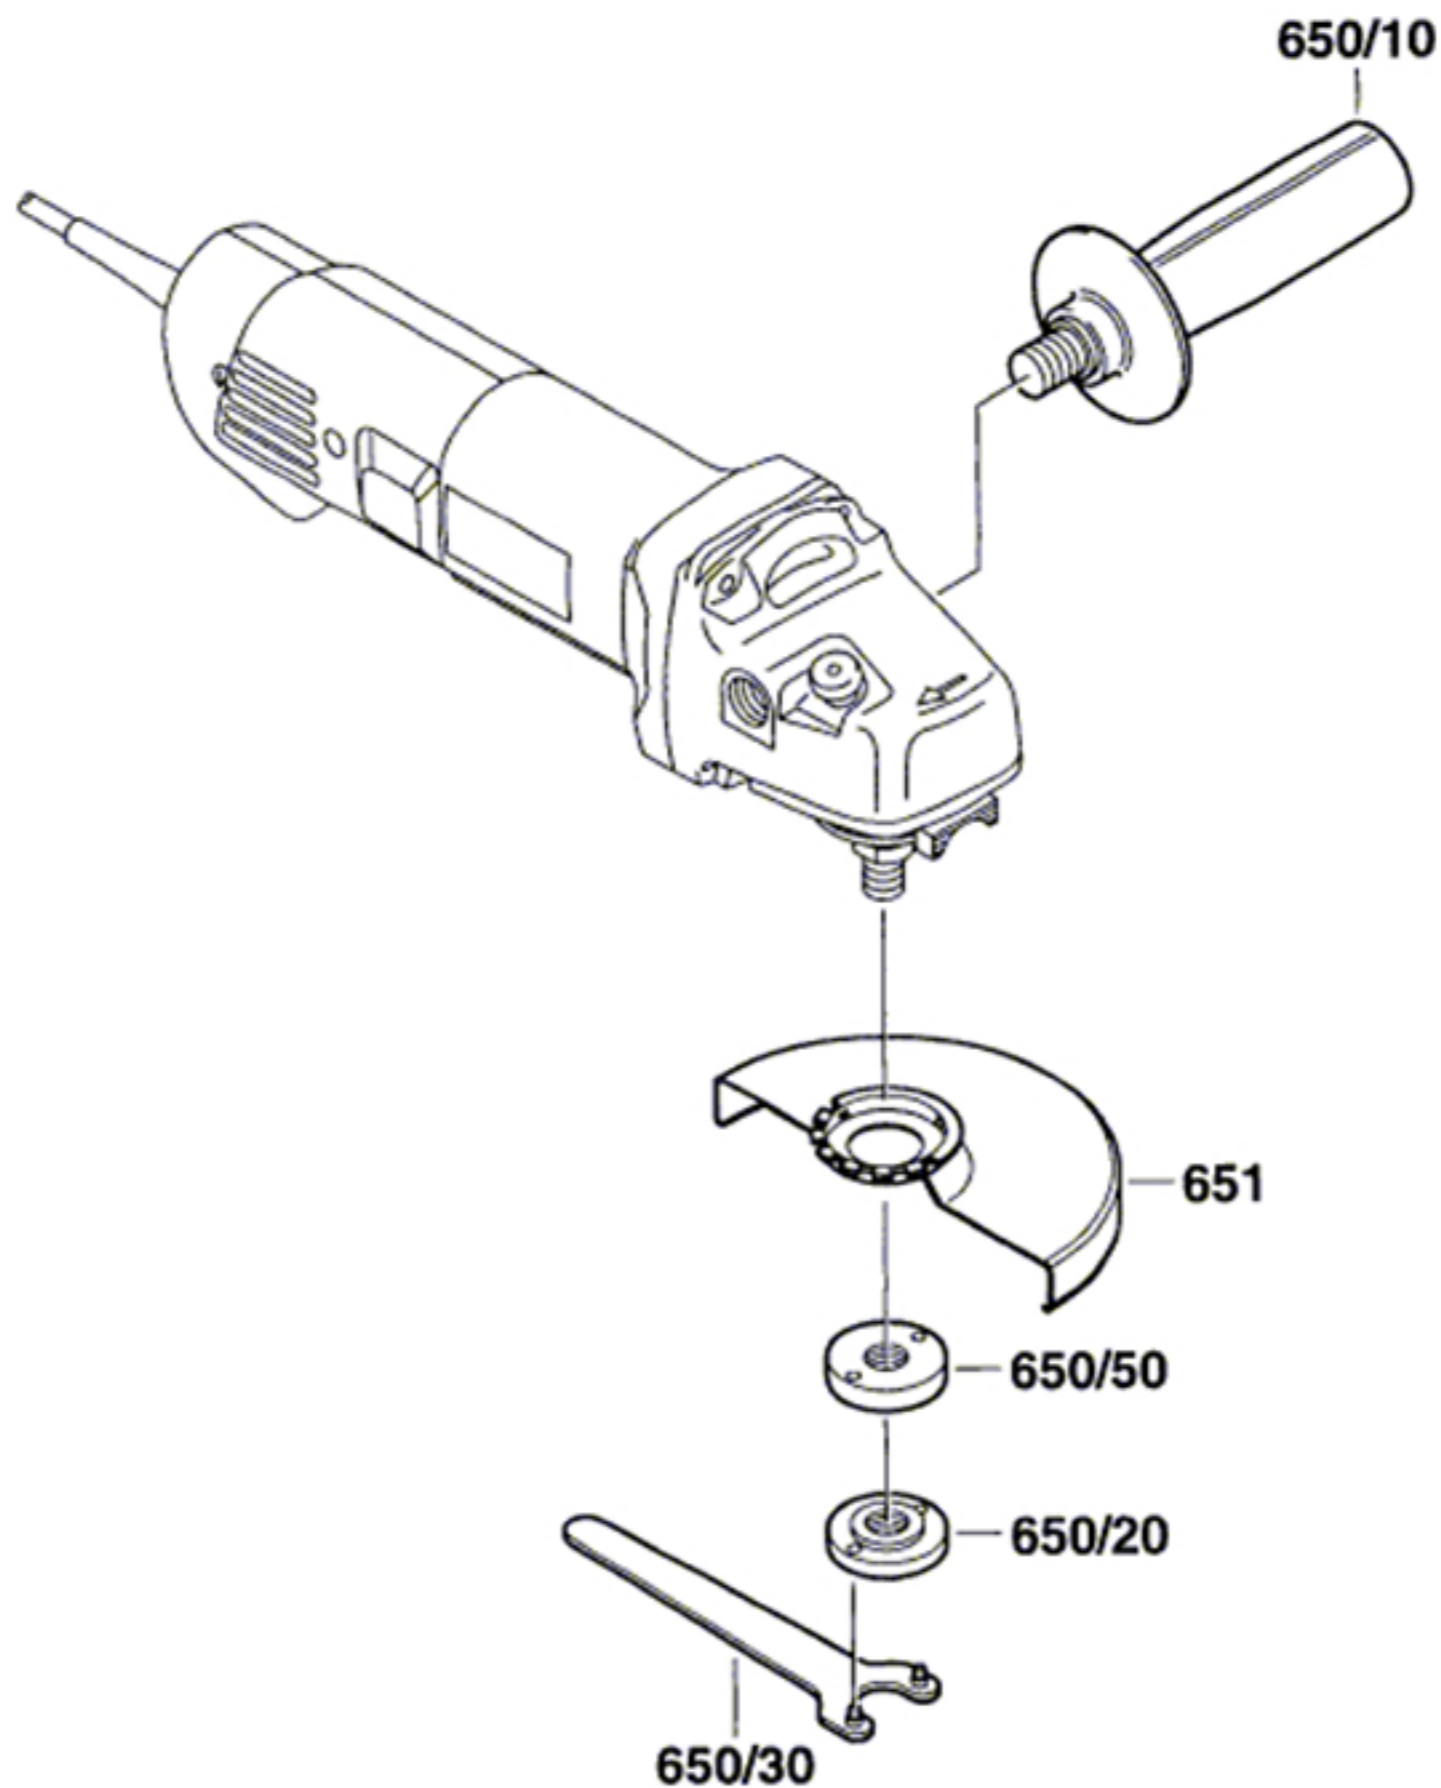

Typ 0 603 321 735 = B 9250

Stand 95-03
Issue 95-04

Ansicht X

Änderungen vorbehalten
Modifications reserved
Modificaciones reservadas
Salvo modificaciones
Robert Bosch GmbH
Geschäftsbereich Elektrowerkzeuge
70745 Leinfelden-Echterdingen

Typ 0 603 321 735 = B 9250

Stand ~~94-07~~
Issue 95-04

Änderungen vorbehalten
Modifications reserved
Modificaciones reserves
Salvo modificaciones
Robert Bosch GmbH
Geschäftsbereich Elektrowerkzeuge
70745 Leinfelden-Echterdingen