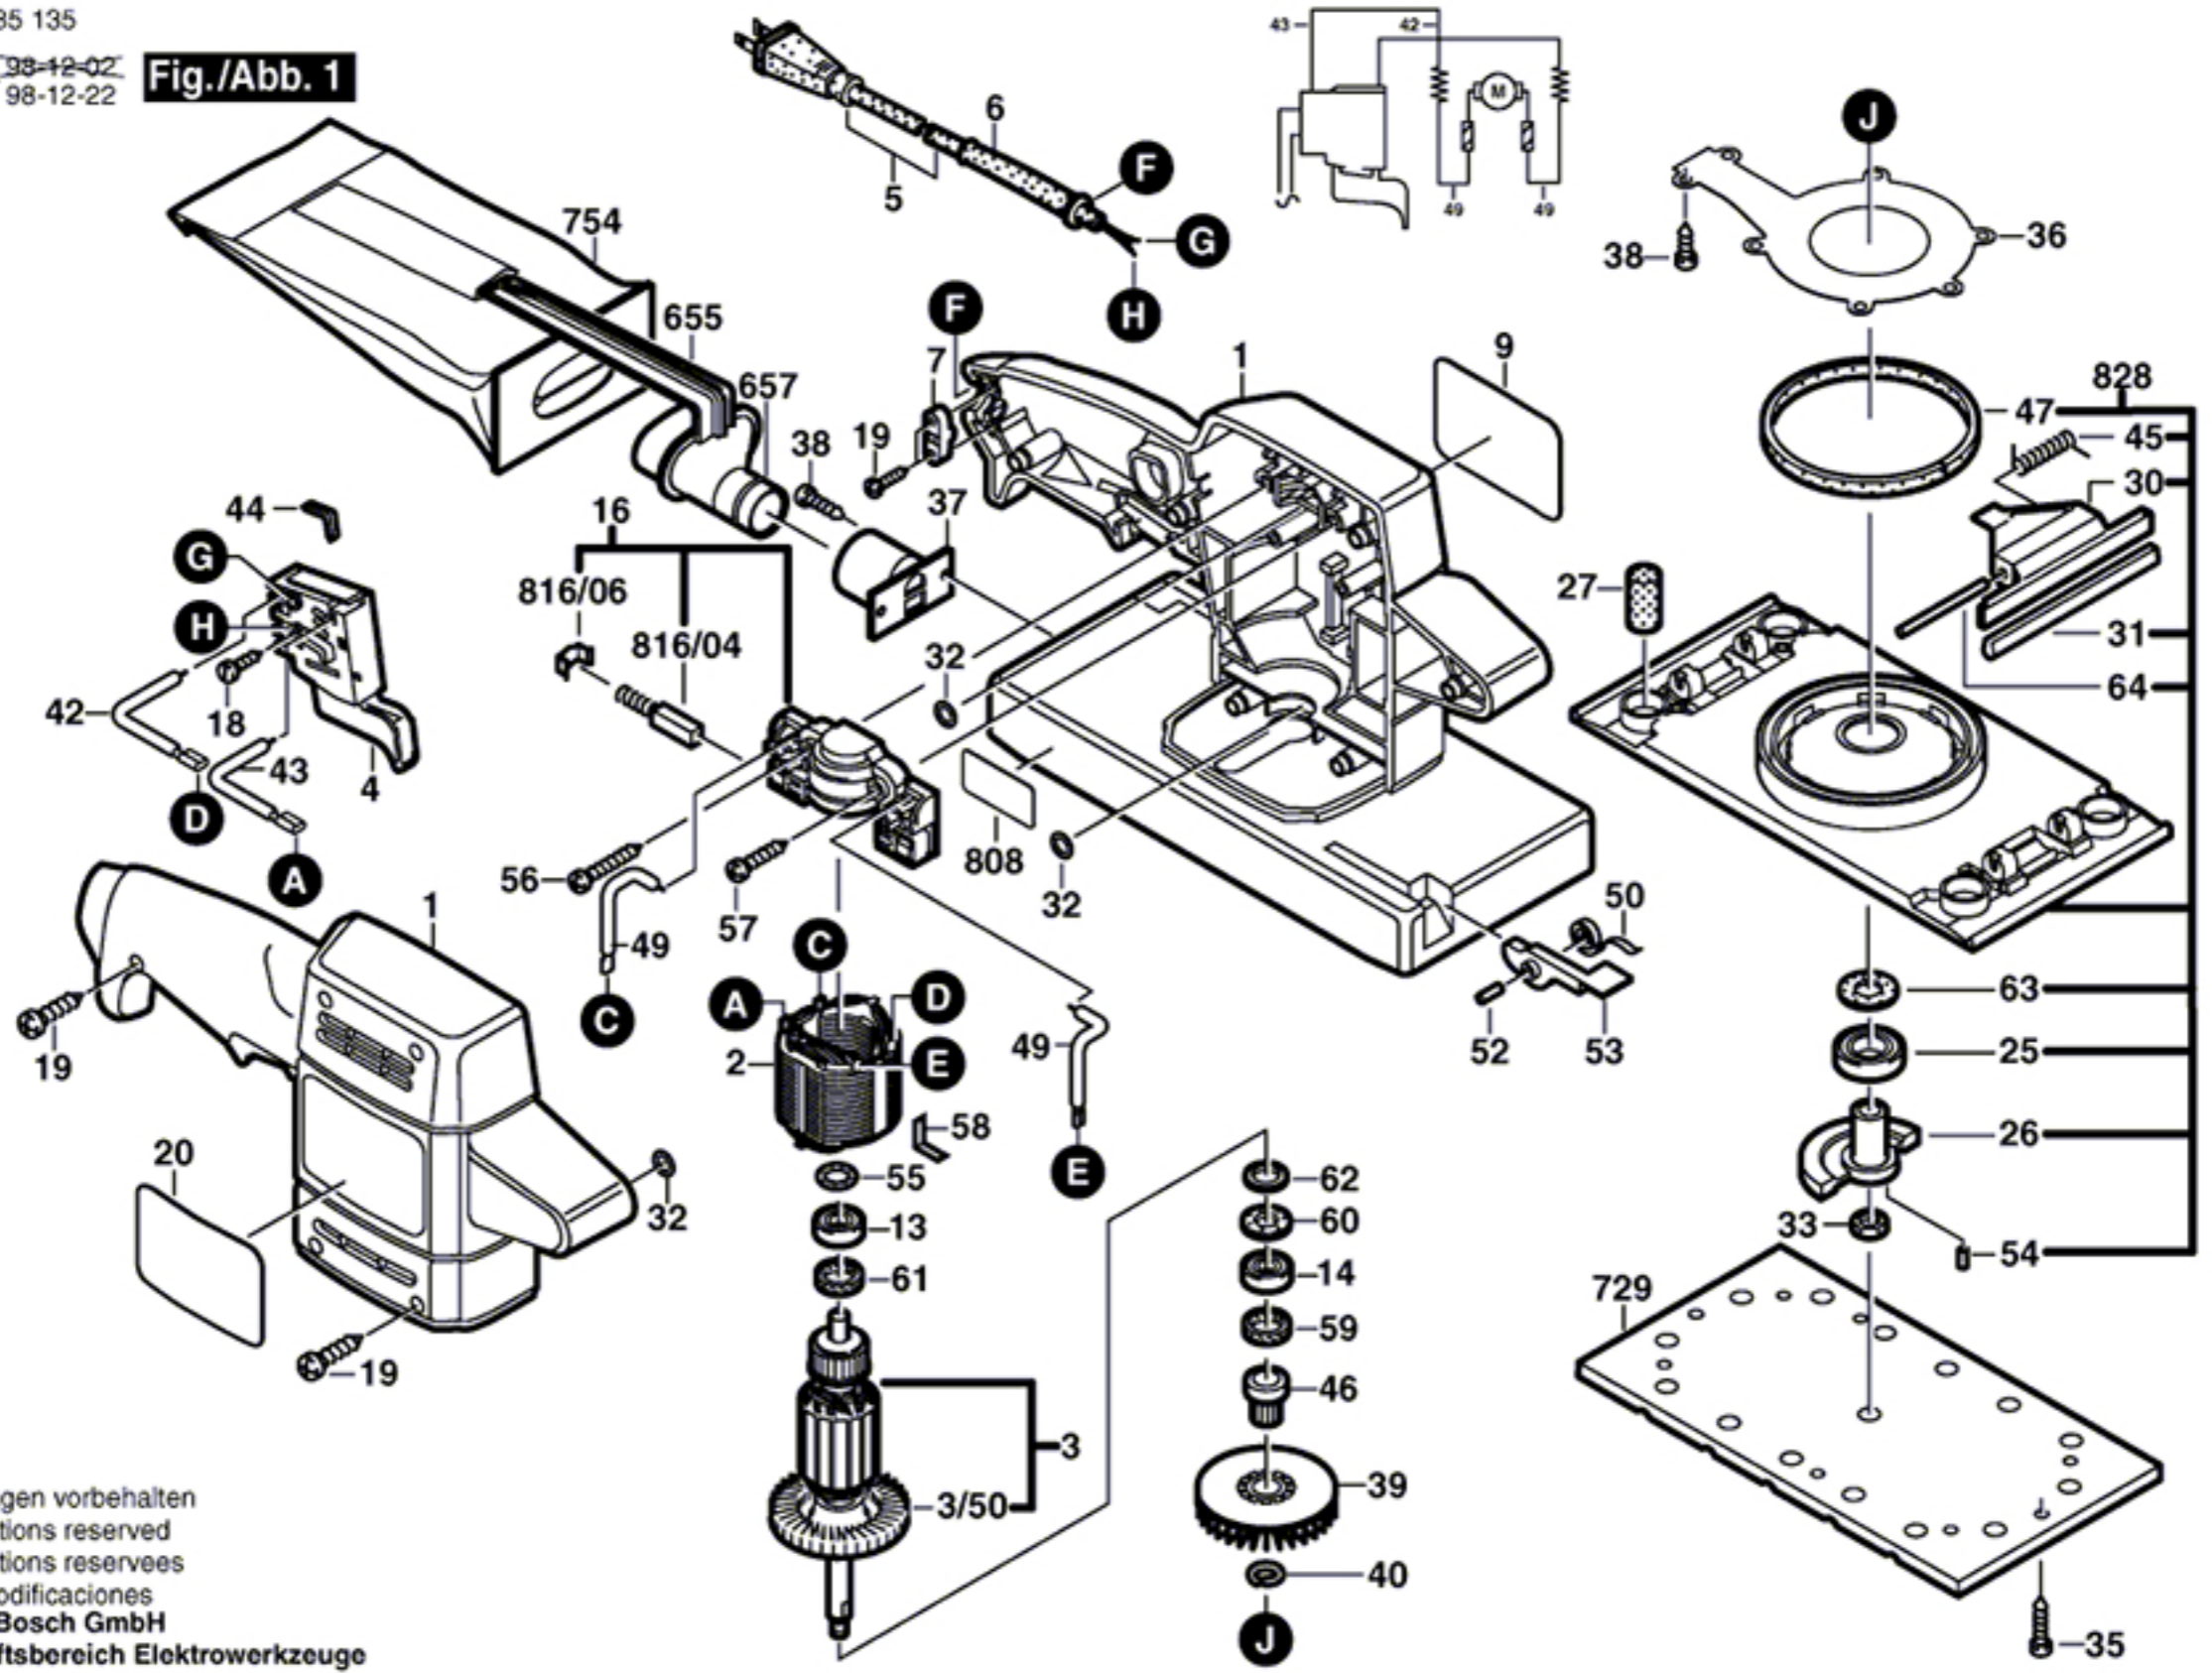

0 603 285 135

Stand } 98-12-02
Issue } 98-12-22

Fig./Abb. 1

Änderungen vorbehalten
Modifications reserved
Modificaciones reservées
Salvo modificaciones
Robert Bosch GmbH
Geschäftsbereich Elektrowerkzeuge
70745 Leinfelden-Echterdingen