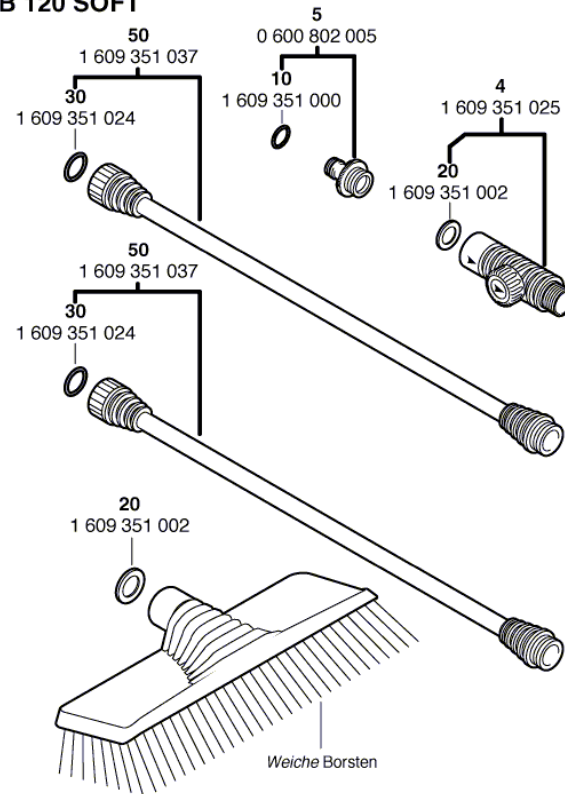

BOSCH

Cleaning Brush

AWB 120 SOFT | 0 600 800 402

Table of Content

Spare parts list.....	2
Illustration - Type.....	3

Spare parts list

Item	Part Number	Description	Illustration	Price	Quantity	Price Group
4	1 609 351 025	Valve	1	-	1	
5	0 600 802 005	Connecting Piece 3/4" EXTERIOR THREADS	1	-	1	
10	1 609 351 000	O-Ring 11x2,5 MM	1	-	1	
20	1 609 351 002	Gasket Ø15xØ24x3=3/4"	1	-	2	
30	1 609 351 024	O-Ring 17x2 MM	1	-	2	
50	1 609 351 037	Extension Tube	1	-	2	

* Prices shown are suggested retail prices

Illustration - Type - E

Typ 0 600 800 402 = AWB 120 SOFT

Stand } 97-05-22
Issue }

Änderungen vorbehalten
Modifications reserved
Modificaciones reservadas
Salvo modificaciones
Robert Bosch GmbH
Geschäftsbereich Elektrowerkzeuge
70745 Leinfelden-Echterdingen