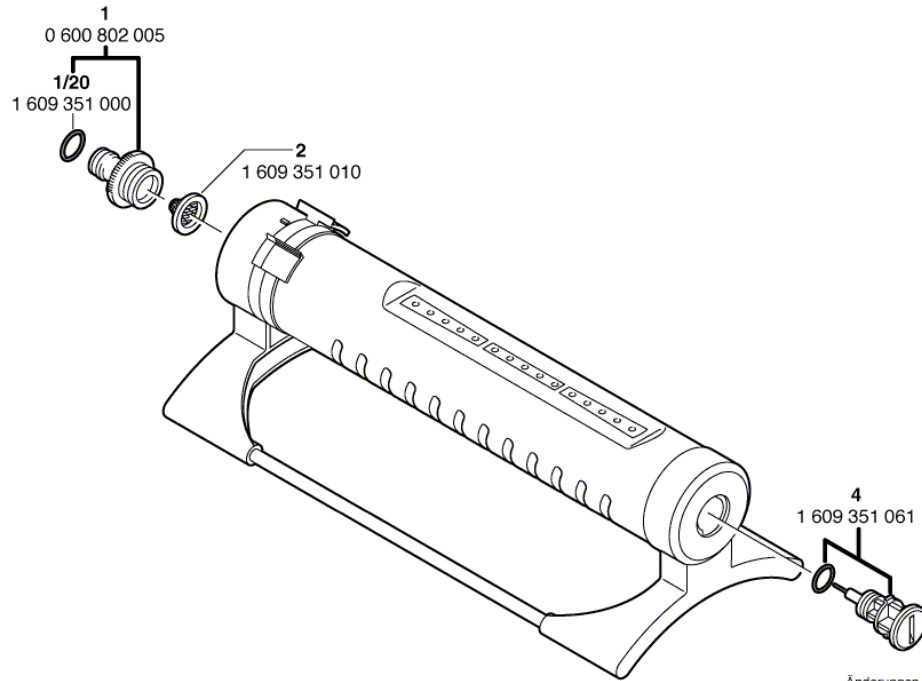

BOSCH

Oscillating Sprinklers

AVR 265 | 0 600 800 211

Table of Content

Spare parts list.....	2
Illustration - Type.....	3

Spare parts list

Item	Part Number	Description	Illustration	Price	Quantity	Price Group
1	0 600 802 005	Connecting Piece 3/4" EXTERIOR THREADS	1	-	1	
1/20	1 609 351 000	O-Ring 11x2,5 MM	1	-	1	
2	1 609 351 010	Strainer G 3/4,Ø24x3 MM	1	-	1	
4	1 609 351 061	Screw Plug	1	-	1	

* Prices shown are suggested retail prices

Illustration - Type - E

Typ 0 600 800 211 = AVR 265
Stand } 97-05-22
Issue } 212 = AVR 285

Änderungen vorbehalten
Modifications reserved
Modificaciones reservadas
Salvo modificaciones
Robert Bosch GmbH
Geschäftsbereich Elektrowerkzeuge
70745 Leinfelden-Echterdingen