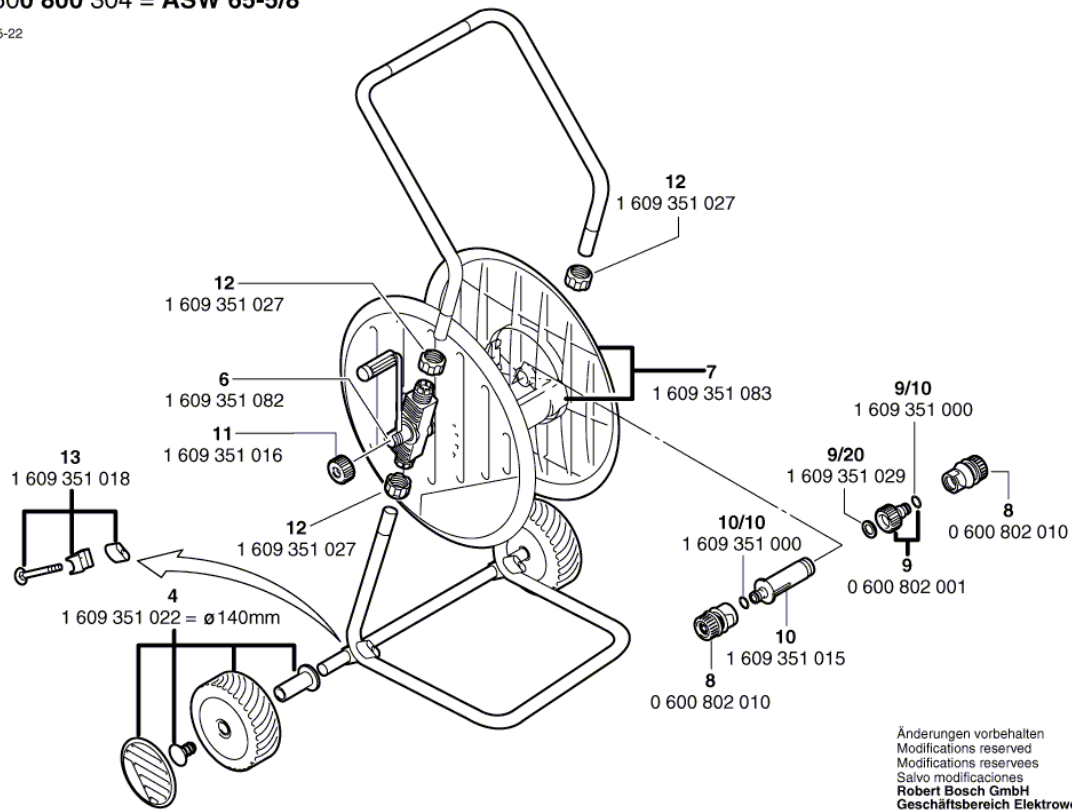

# Wheeled Hose Reel Cart

ASW 65-5/8" | 0 600 800 304

---

## Table of Content

Spare parts list.....	2
Illustration - Type.....	3

## Spare parts list

Item	Part Number	Description	Illustration	Price	Quantity	Price Group
4	1 609 351 022	Wheel Ø 140 MM	1	-	2	
6	1 609 351 082	Axle	1	-	1	
7	1 609 351 083	Drum	1	-	1	
8	0 600 802 010	Hose Coupling 5/8" WITHOUT AQUASTOP	1	-	2	
9	0 600 802 001	Tap Connection Piece 3/4"	1	-	1	
9/10	1 609 351 000	O-Ring 11x2,5 MM	1	-	1	
9/20	1 609 351 029	Gasket Ø15xØ24x4,5=3/4"	1	-	1	
10	1 609 351 015	Hollow Axle	1	-	1	
11	1 609 351 016	Union Nut	1	-	1	
12	1 609 351 027	Union Nut	1	-	4	
13	1 609 351 018	Parts Set M6x55 MM	1	-	2	

\* Prices shown are suggested retail prices

Illustration - Type - E

Typ 0 600 800 304 = ASW 65-5/8"

Stand } 97-05-22  
Issue }

Änderungen vorbehalten  
Modifications reserved  
Modificaciones reservadas  
Salvo modificaciones  
Robert Bosch GmbH  
Geschäftsbereich Elektrowerkzeuge  
70745 Leinfelden-Echterdingen