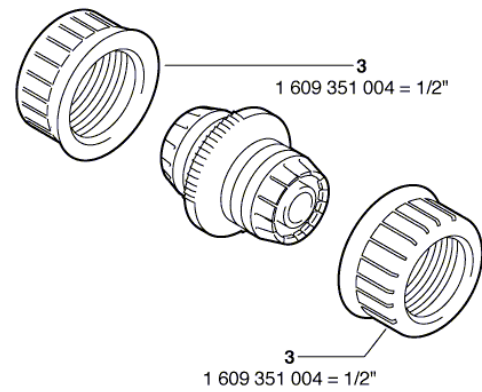

BOSCH

Tap Connection Piece

ASR 1/2 | 0 600 800 014

Table of Content

Spare parts list.....	2
Illustration - Type.....	3

Spare parts list

Item	Part Number	Description	Illustration	Price	Quantity	Price Group
3	1 609 351 004	Union Nut 1/2"	1	-	2	

* Prices shown are suggested retail prices

Illustration - Type - E

Typ 0 600 802 014 = ASR 1/2

Stand } 97-05-21
Issue }

Änderungen vorbehalten
Modifications reserved
Modificaciones reserves
Salvo modificaciones
Robert Bosch GmbH
Geschäftsbereich Elektrowerkzeuge
70745 Leinfelden-Echterdingen