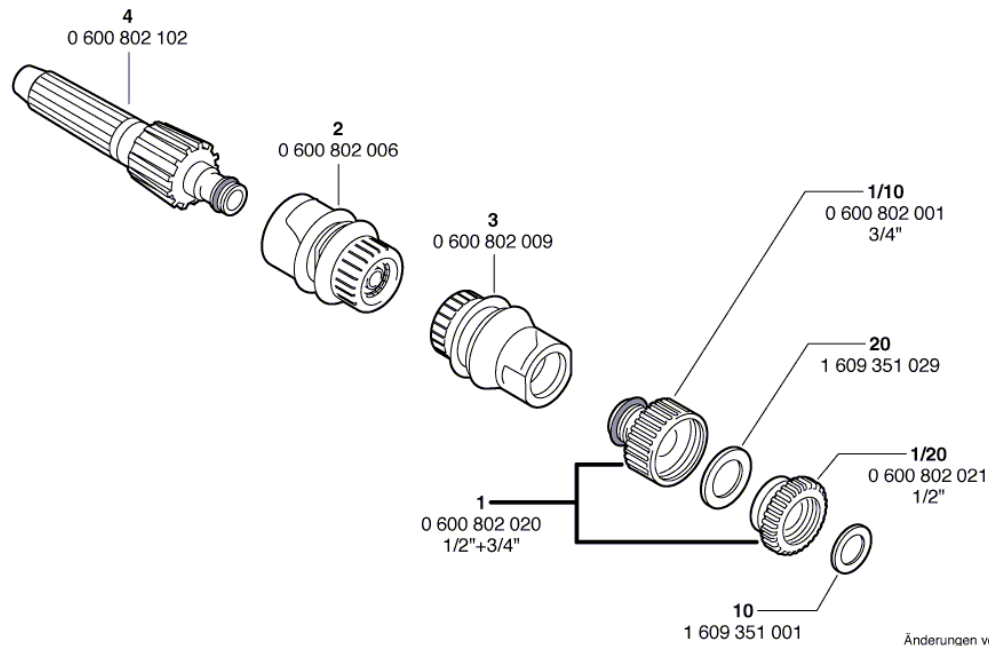

BOSCH

Basic Set

ASP 100 SET 1/2" | 0 600 802 103

Table of Content

Spare parts list.....	2
Illustration - Type.....	3

Spare parts list

Item	Part Number	Description	Illustration	Price	Quantity	Price Group
1/10	0 600 802 001	Tap Connection Piece 3/4"	1	-	1	
1/20	0 600 802 021	Adapter	1	-	1	
2	0 600 802 006	Hose Coupling 1/2" WITH AQUASTOP	1	-	1	
3	0 600 802 009	Hose Coupling 1/2" WITHOUT AQUASTOP	1	-	1	
4	0 600 802 102	Spraying Nozzle	1	-	1	
10	1 609 351 001	Gasket Ø11xØ19x3=1/2"	1	-	1	
20	1 609 351 029	Gasket Ø15xØ24x4,5=3/4"	1	-	1	

* Prices shown are suggested retail prices

Illustration - Type - E

Typ 0 600 802 103 = ASP 100 SET 1/2

Stand } 97-05-22
Issue }

Änderungen vorbehalten
Modifications reserved
Modificaciones reservadas
Salvo modificaciones
Robert Bosch GmbH
Geschäftsbereich Elektrowerkzeuge
70745 Leinfelden-Echterdingen