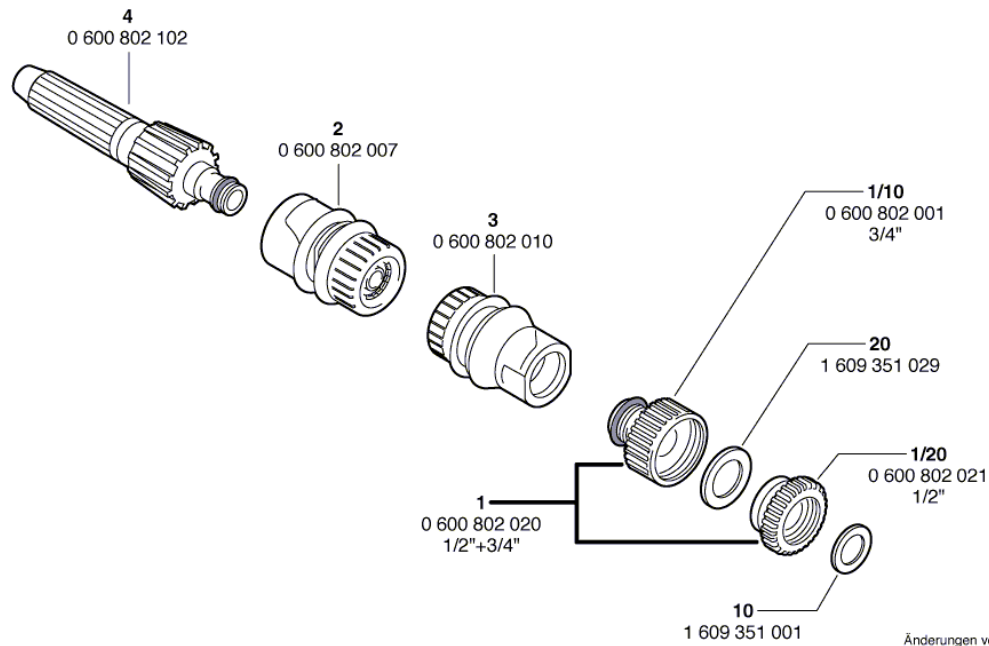

BOSCH

Basic Set

ASP SET 5/8 | 0 600 800 105

Table of Content

Spare parts list.....	2
Illustration - Type.....	3

Spare parts list

Item	Part Number	Description	Illustration	Price	Quantity	Price Group
1	0 600 802 020	Tap Connection Piece ADAPTER	1/2" + 3/4" WITH	1	-	1
1/10	0 600 802 001	Tap Connection Piece	3/4"	1	-	1
1/20	0 600 802 021	Adapter		1	-	1
2	0 600 802 007	Hose Coupling	5/8" WITH AQUASTOP	1	-	1
3	0 600 802 010	Hose Coupling AQUASTOP	5/8" WITHOUT	1	-	1
4	0 600 802 102	Spraying Nozzle		1	-	1
10	1 609 351 001	Gasket	Ø11xØ19x3=1/2"	1	-	1
20	1 609 351 029	Gasket	Ø15xØ24x4,5=3/4"	1	-	1

* Prices shown are suggested retail prices

Illustration - Type - E

Typ 0 600 802 105 = ASP SET 5/8

Stand } 97-05-22
Issue }

Änderungen vorbehalten
Modifications reserved
Modificaciones reservadas
Salvo modificaciones
Robert Bosch GmbH
Geschäftsbereich Elektrowerkzeuge
70745 Leinfelden-Echterdingen