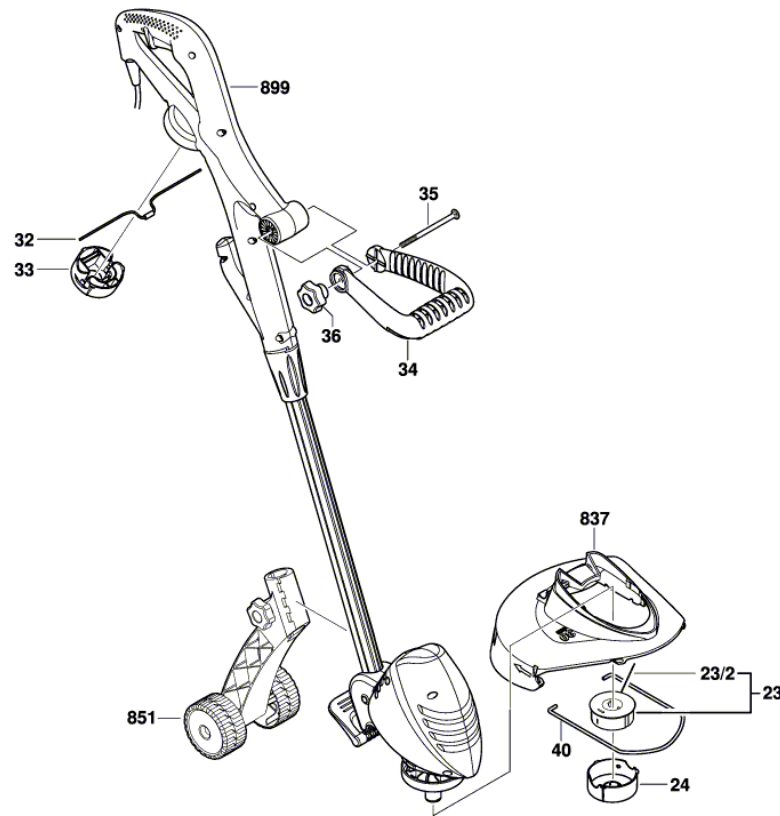

BOSCH

Lawn Edge Trimmer

ART 30 COMBITRIM | 3 600 H78 D80

Table of Content

Spare parts list.....	2
Illustration - Type.....	3

Spare parts list

Item	Part Number	Description
23	1 619 P16 616	Cutting line cartridge
23/2	F 016 L71 566	Plastic Cable 8 m
24	1 619 X08 157	Spool cover
32	F 016 L71 137	Plastic Cable 300 MM BLUE
33	F 016 L71 115	Cutting line cartridge
34	F 016 L71 116	Set Of Handles
35	2 609 006 298	Bolt
36	F 016 L71 118	Wing Nut
40	F 016 L71 146	Protective Shield
837	F 016 L71 549	Knife Guard Ø 300 MM
851	F 016 L71 147	Wheel
899	0 600 878 D80	Lawn Edge Trimmer CN

Illustration - Type - E

3 600 H78 D04
Stand } 09-02
Issue } 14-06-06

Fig./Abb. 1

Änderungen vorbehalten
Modifications reserved
Modifications réservées
Salvo modificaciones